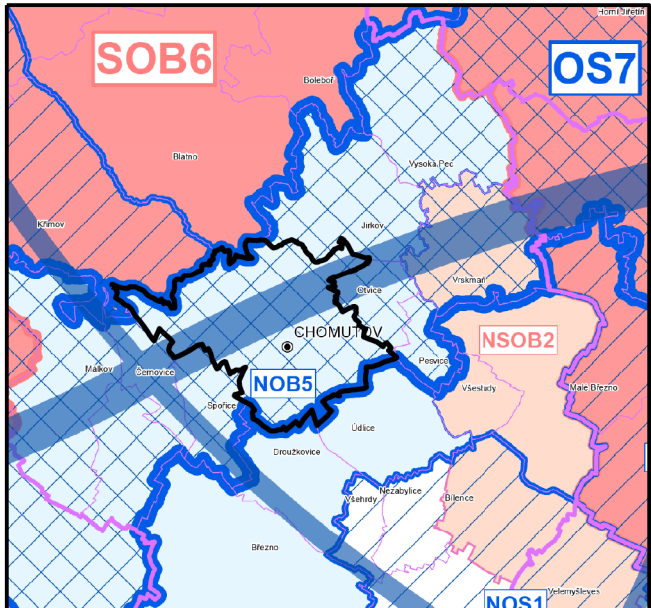

CHOMUTOV

ZMĚNA Č.4 ÚZEMNÍHO PLÁNU

OBJEDNATEL : STATUTÁRNÍ MĚSTO CHOMUTOV
POŘIZOVATEL : MAGISTRÁT MĚSTA CHOMUTOVA, odbor rozvoje a investic
ZPRACOVATEL : ING. ARCH. IVAN KAPLAN - AGORA STUDIO Vínohradská 156, Praha 3, 130 00

ODŮVODNĚNÍ	
VÝKRES:	ŠIRŠÍ VZTAHY
ZPRACOVALI:	doc. Ing. arch. Ivan KAPLAN Ing. Kateřina JELÍNKOVÁ
MĚŘITKO:	1 : 25 000
DATUM:	srpen 2024
Č. VÝKRESU:	02
SEVER:	
PARÉ: