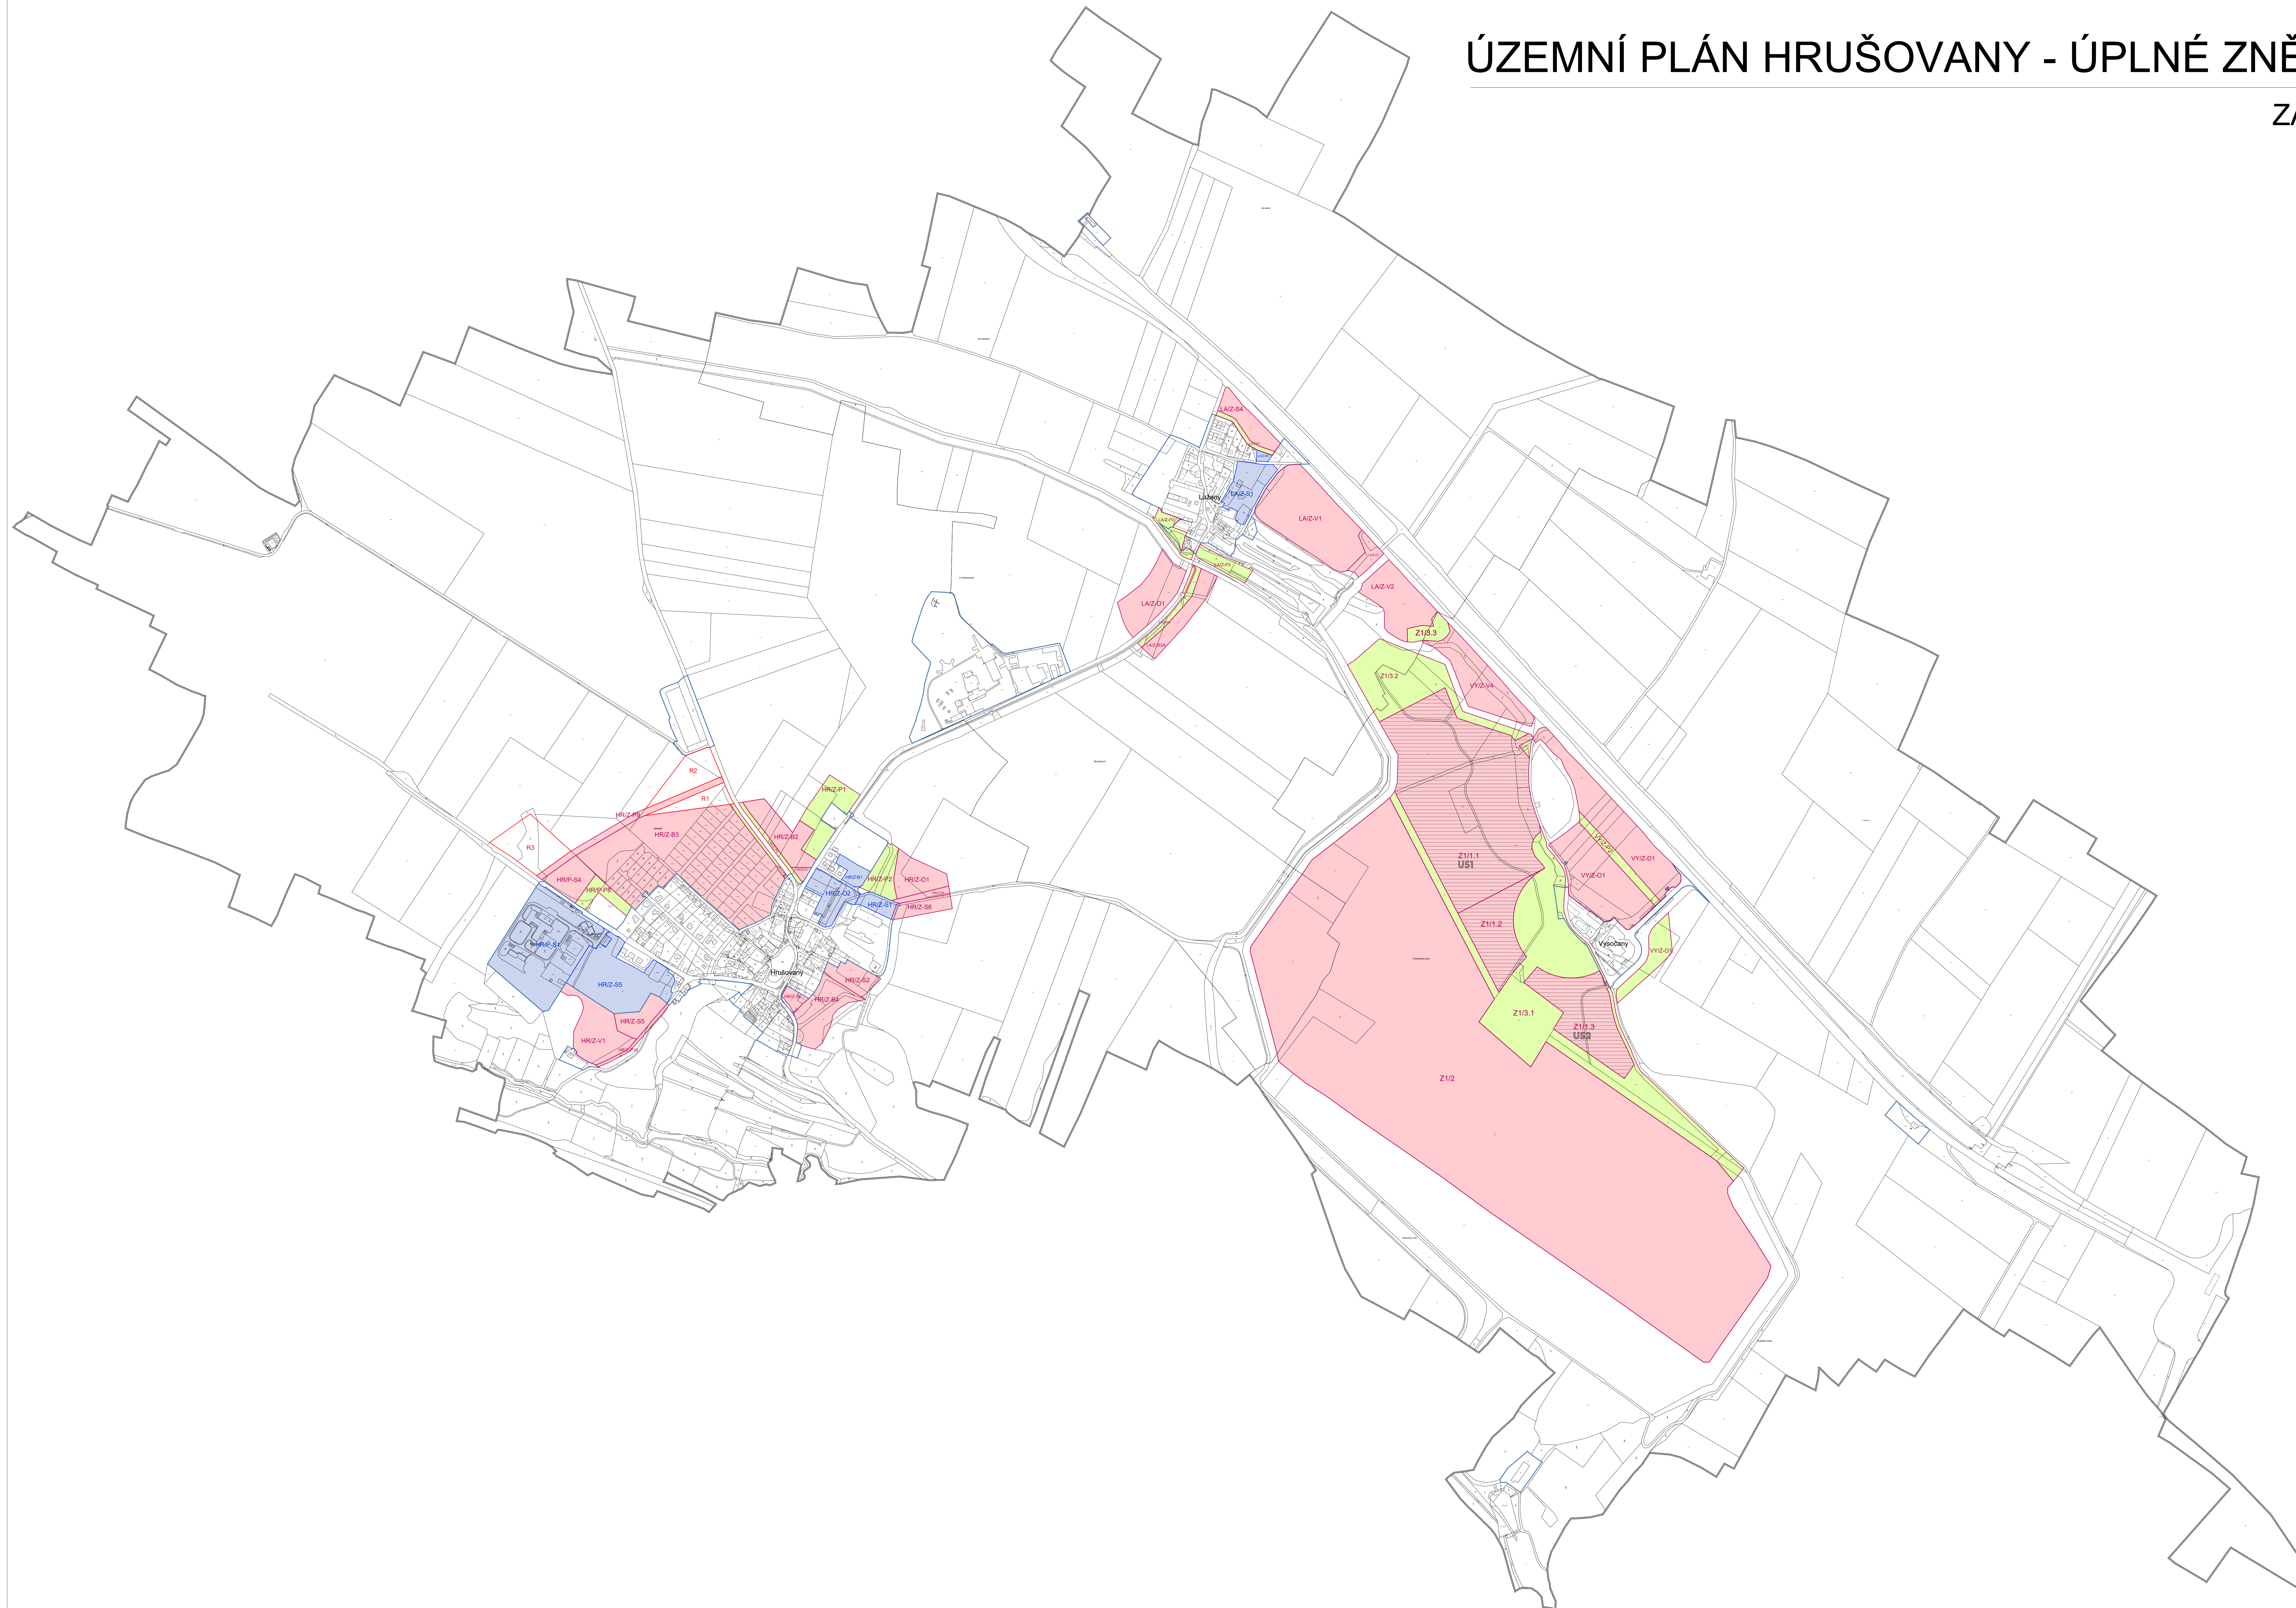

ÚZEMNÍ PLÁN HRUŠOVANY - ÚPLNÉ ZNĚNÍ PO ZMĚNĚ Č.1

ZÁKLADNÍ ČLENĚNÍ ÚZEMÍ

LEGENDA	
-----	hranice katastru
-----	hranice zastavitelného území k 1. 8. 2022
-----	hranice zastavitelné plochy
-----	plochy přestavby
-----	plochy změn v krajíně
-----	územní rezervy
-----	plochy a koryty, ve kterých je rozhodováno v území podmíněno
-----	zpracování územní studie

Záznam o účinnosti úplného znění územní plánovací dokumentace	stav: ☐ schváleno, ☐ změněno, ☐ zrušeno
Územní plán Hrušovany	zpracovatel: Městský úřad Hrušovany
Zastupitelstvo obce Hrušovany	datum: 1. 8. 2022
územní plánovací dokumentace	číslo: 1/2022
změna č. 1	strana: 1 z 1
územní plánovací dokumentace	strana: 1 z 1