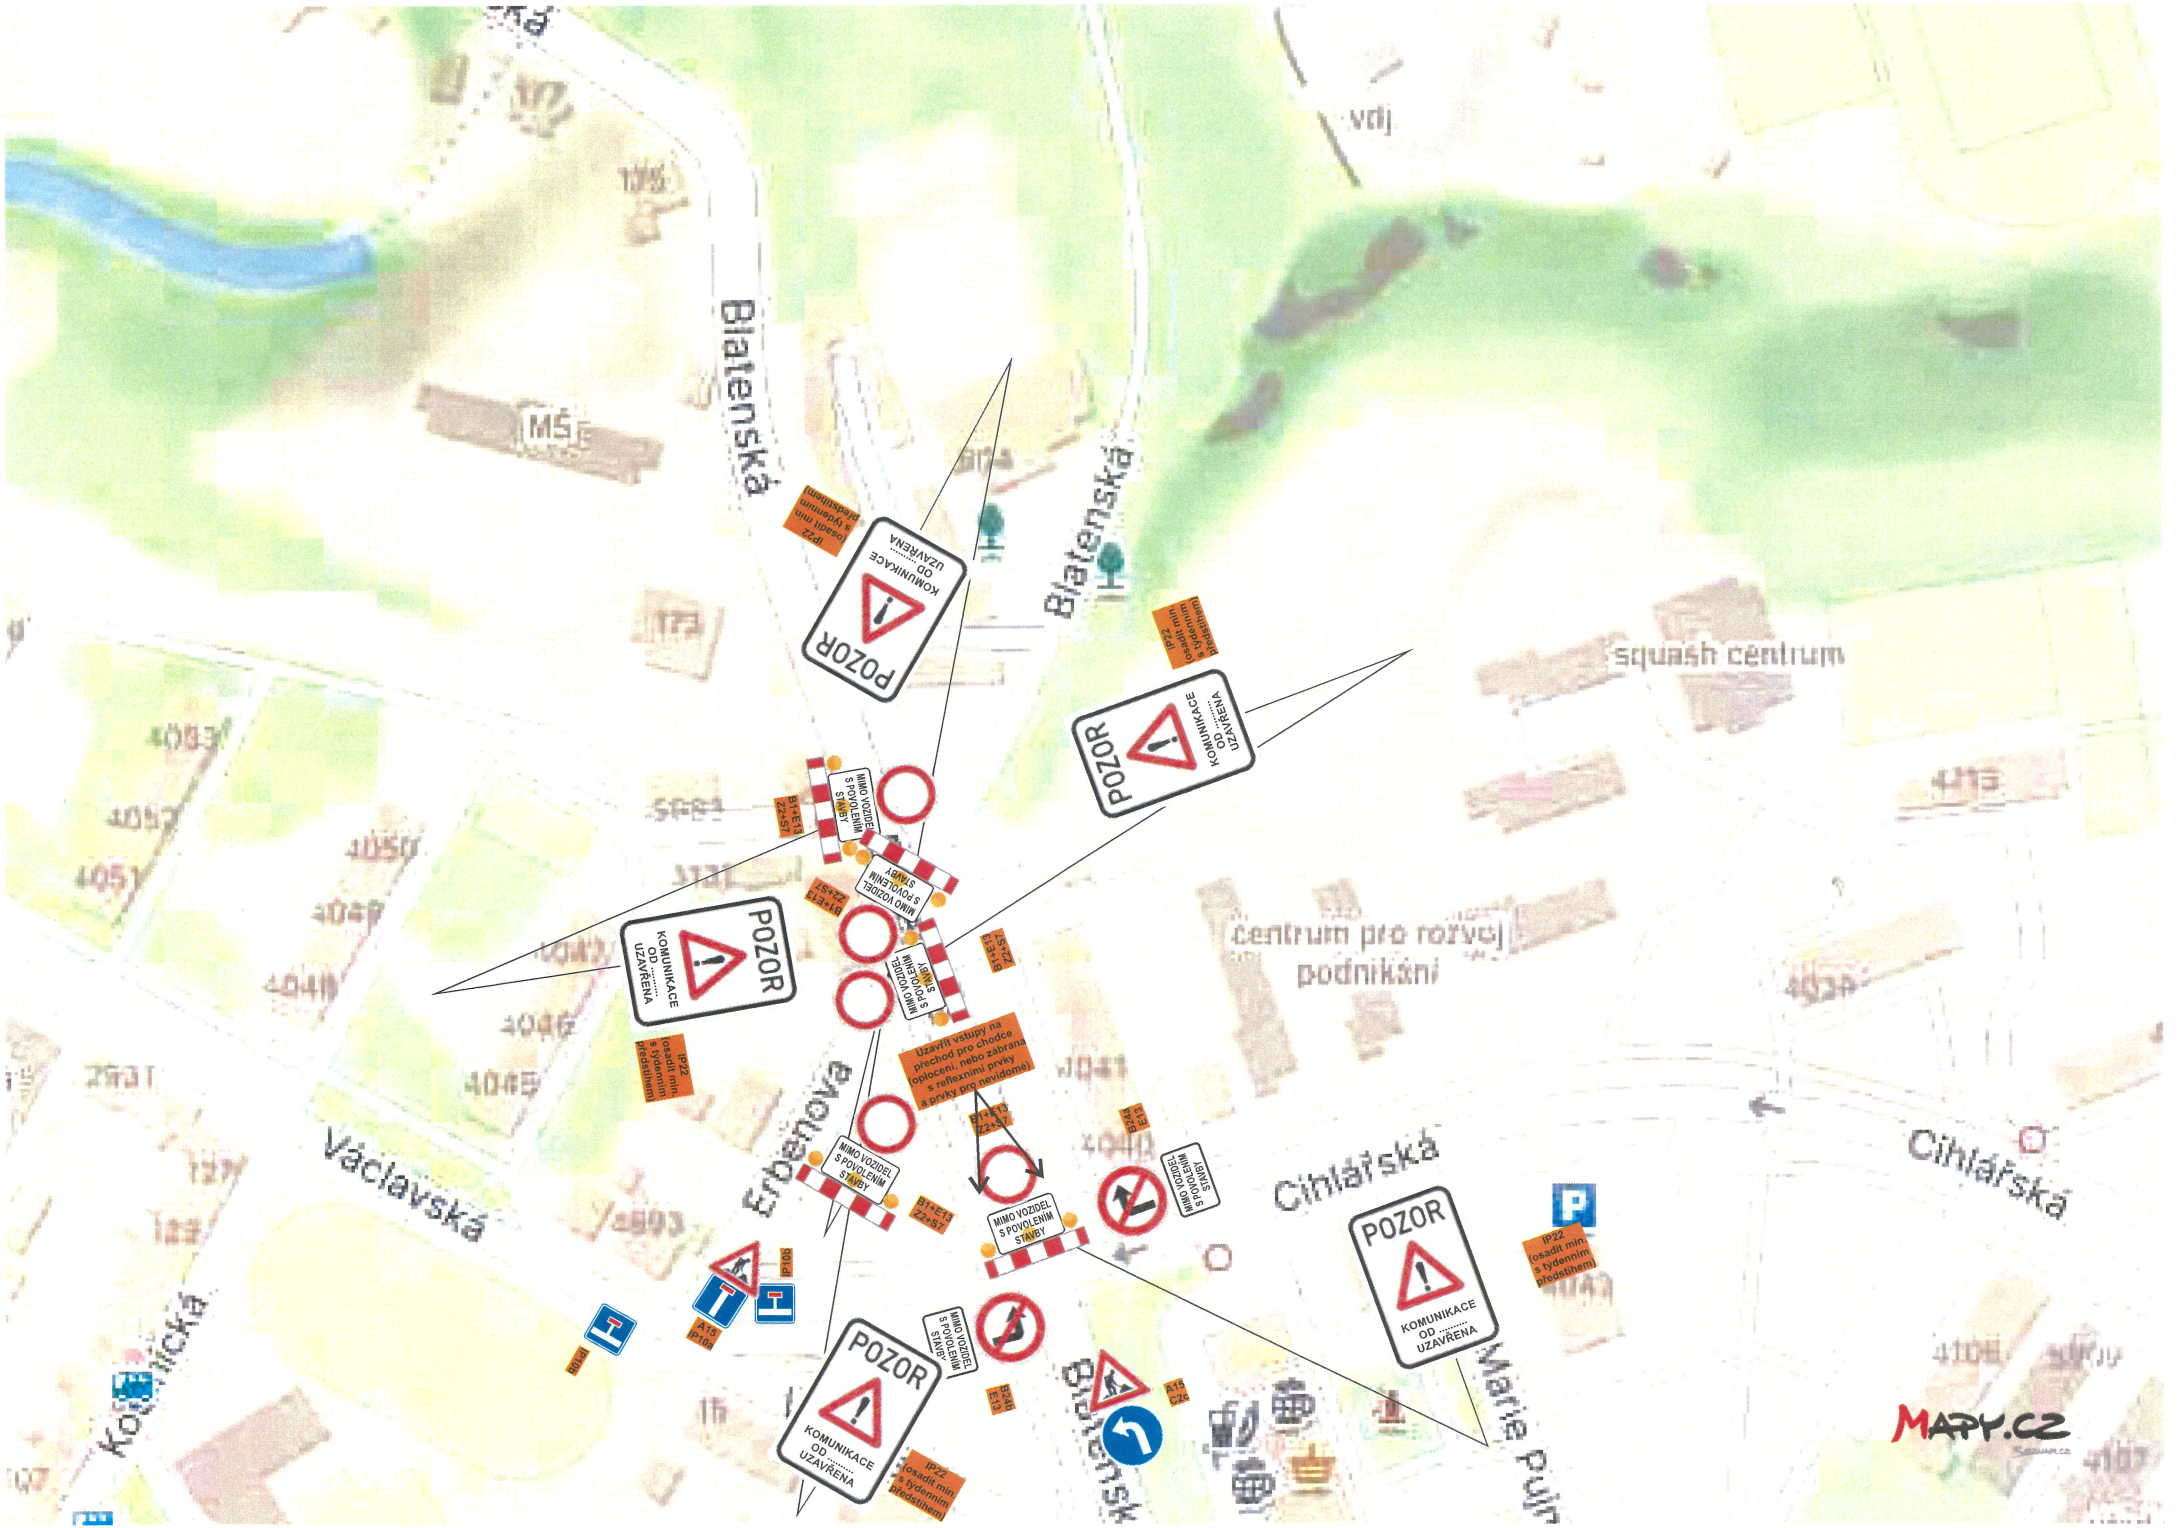

Biatenská

Biatenská

squash centrum

centrum pro rozvoj podnikání

Václavská

Erbenova

Cihlářská

Cihlářská

Marie Pujm

POZOR
KOMUNIKACE
OD...
UZAVŘENA

POZOR
KOMUNIKACE
OD...
UZAVŘENA

POZOR
KOMUNIKACE
OD...
UZAVŘENA

POZOR
KOMUNIKACE
OD...
UZAVŘENA

POZOR
KOMUNIKACE
OD...
UZAVŘENA

MIMO VOZIDEL
S POVOLENÍM
STAVĚNÍ

MIMO VOZIDEL
S POVOLENÍM
STAVĚNÍ

MIMO VOZIDEL
S POVOLENÍM
STAVĚNÍ

MIMO VOZIDEL
S POVOLENÍM
STAVĚNÍ

Uzavřít vstupy na
přechod pro chodce
přechod, nebo zabránit
optoacím, nebo provést
reflexní prvky
a prvky pro nevidomé

IP22
osadit min.
s třídenním
předstihem

IP22
osadit min.
s třídenním
předstihem

IP22
osadit min.
s třídenním
předstihem

IP22
osadit min.
s třídenním
předstihem

IP22
osadit min.
s třídenním
předstihem