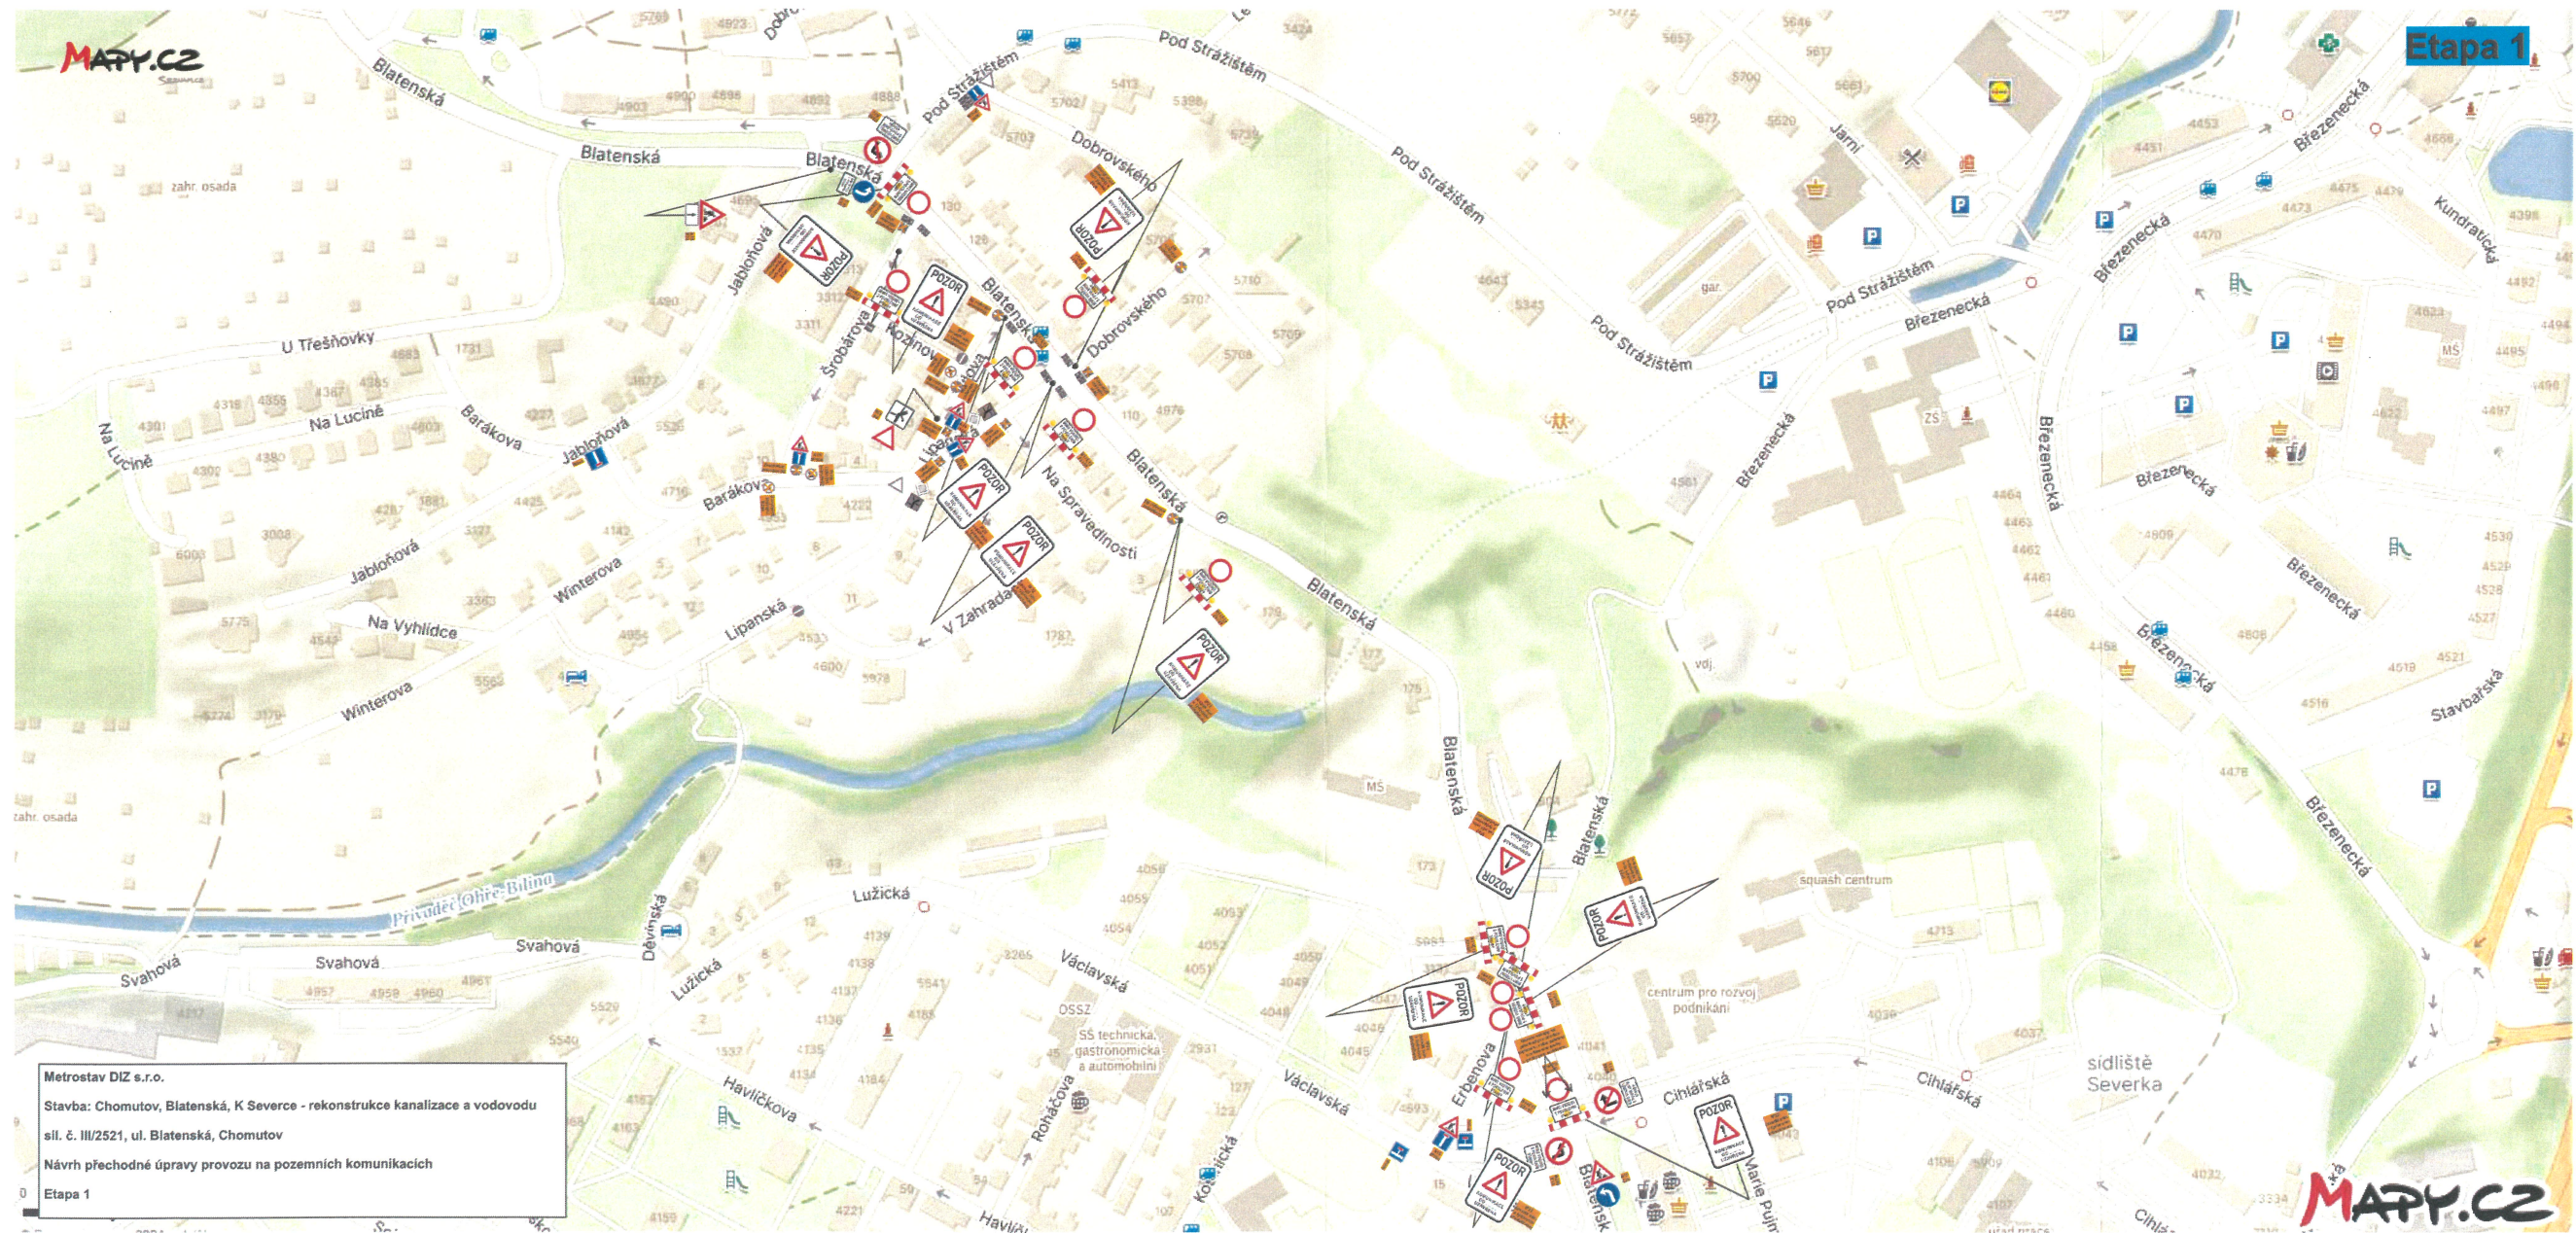

Metrostav DIZ s.r.o.
Stavba: Chomutov, Blatenská, K Severce - rekonstrukce kanalizace a vodovodu
síl. č. III/2521, ul. Blatenská, Chomutov
Návrh přechodné úpravy provozu na pozemních komunikacích
Etapa 1

Magistrát města Chomutova
SOUHLAS
K č.j.: MMCH/50286/2024
Dne: 25.4.2024

3.