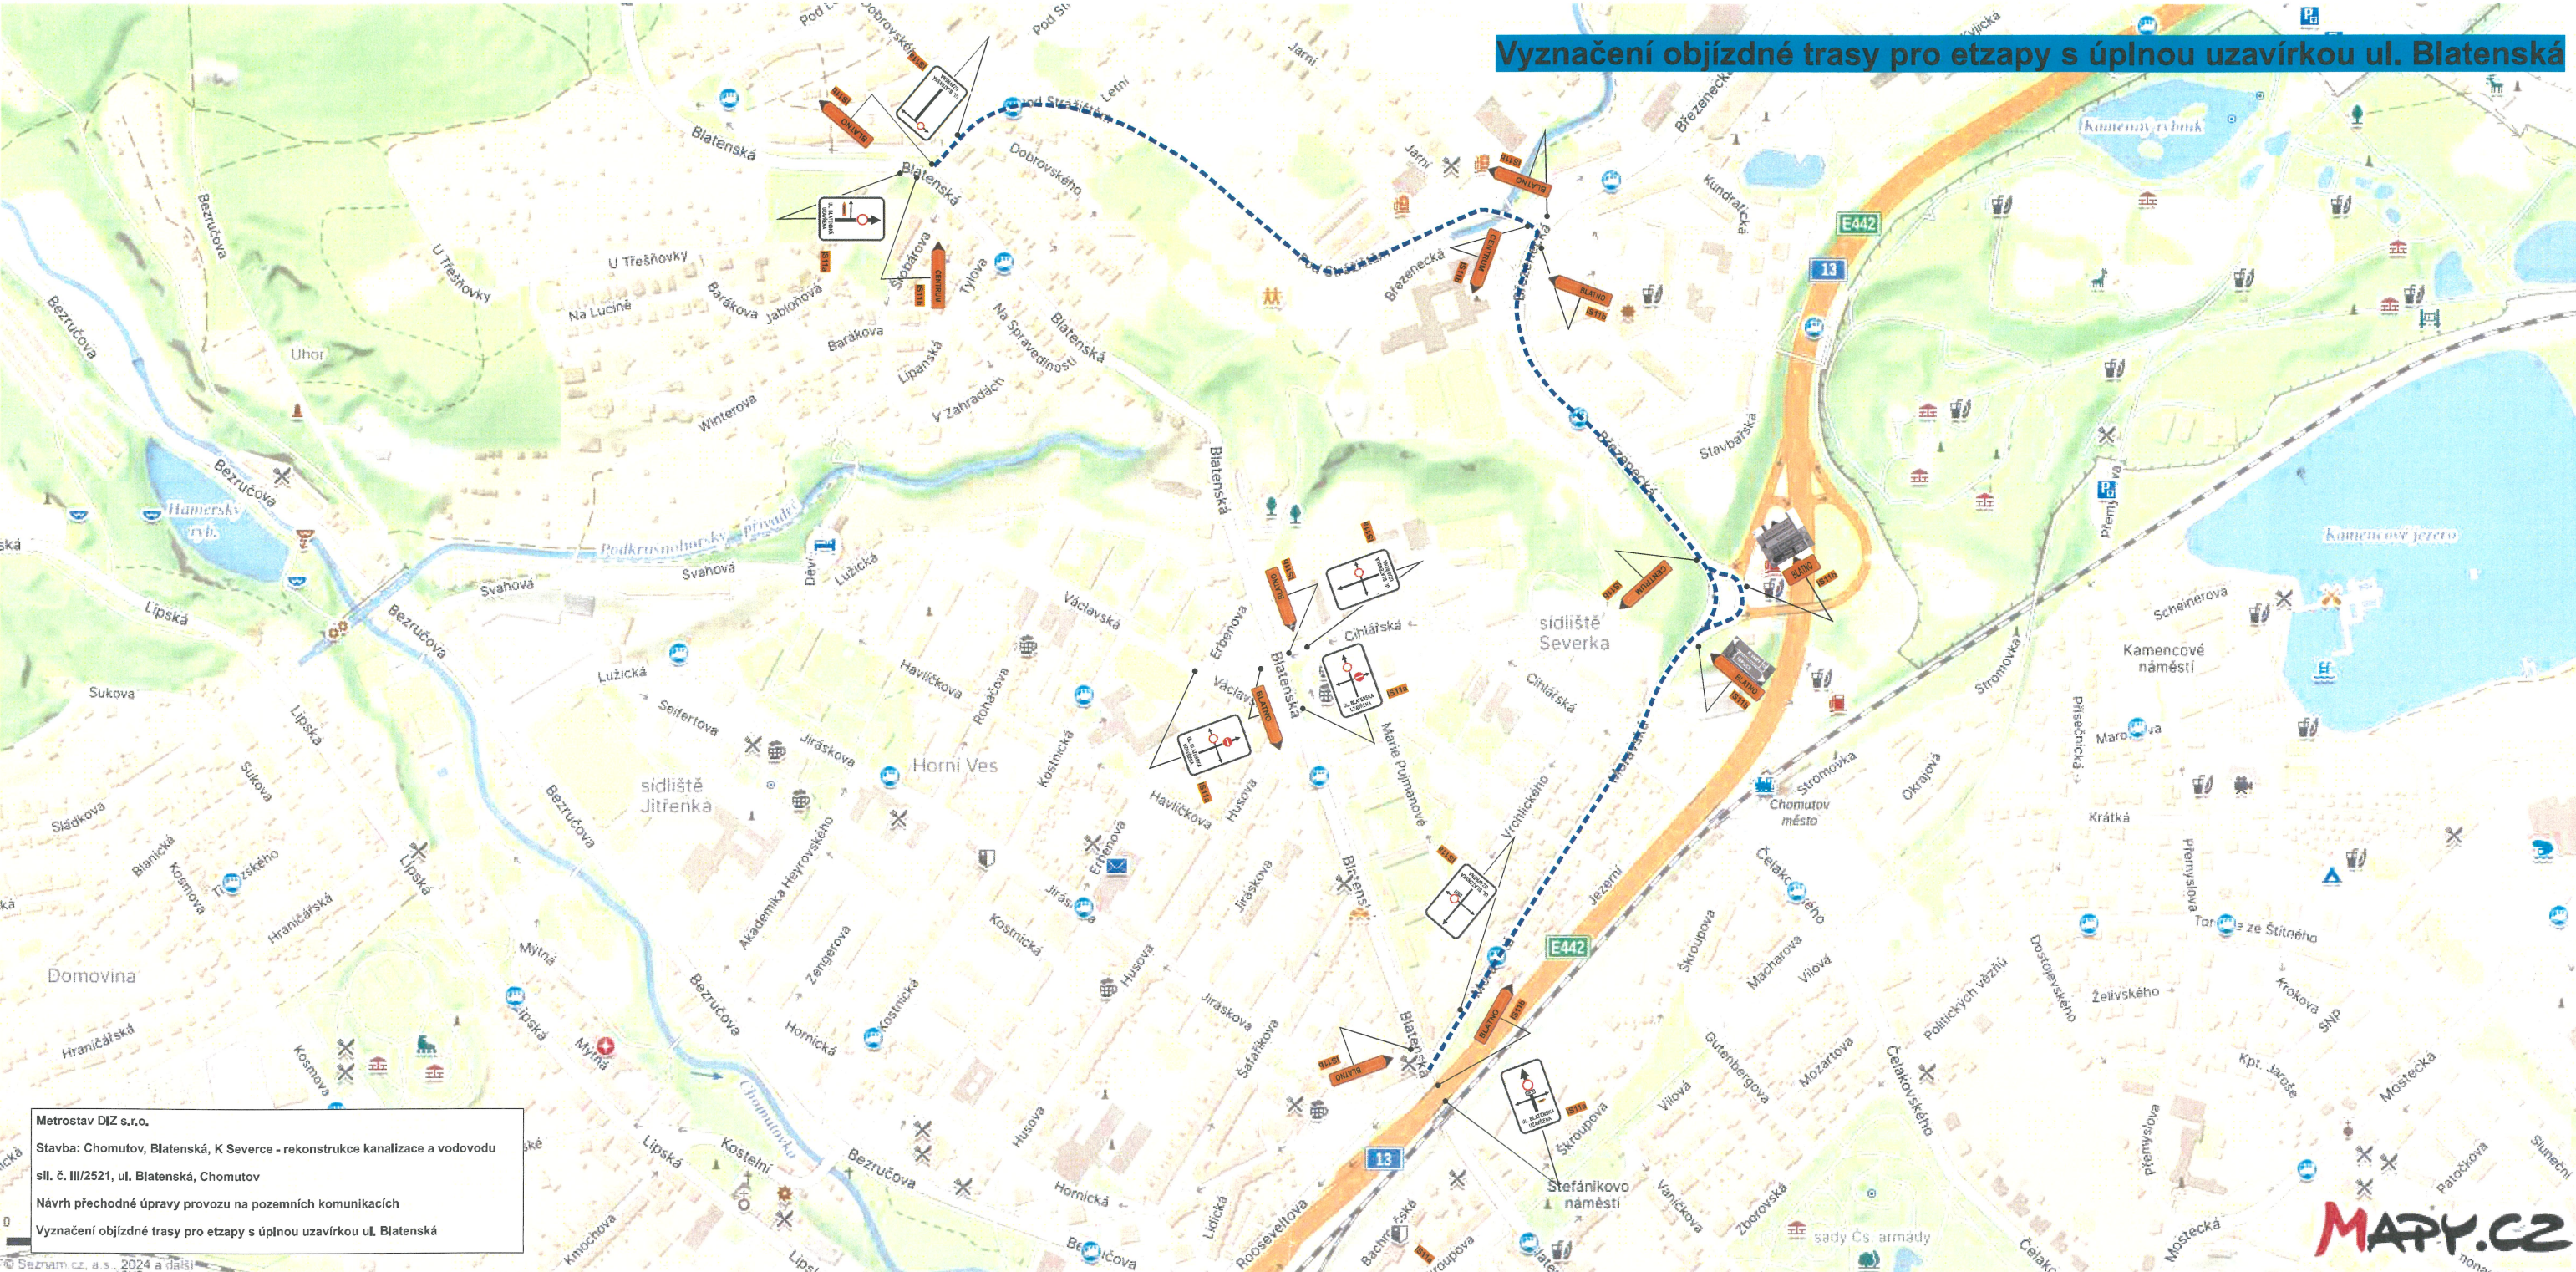

Magistrát města Chomutova
SOUHLAS
K č.j.: MHEM/55286/2024
Dne: 25.4.2024
-3-

Vyznačení objízdné trasy pro etapy s úplnou uzavírkou ul. Blatenská

TĚLESO KOMUNIKACE

Shéma pro vyparkování vozidel podél komunikace (DZ osadit min. s týdenním předstihem)