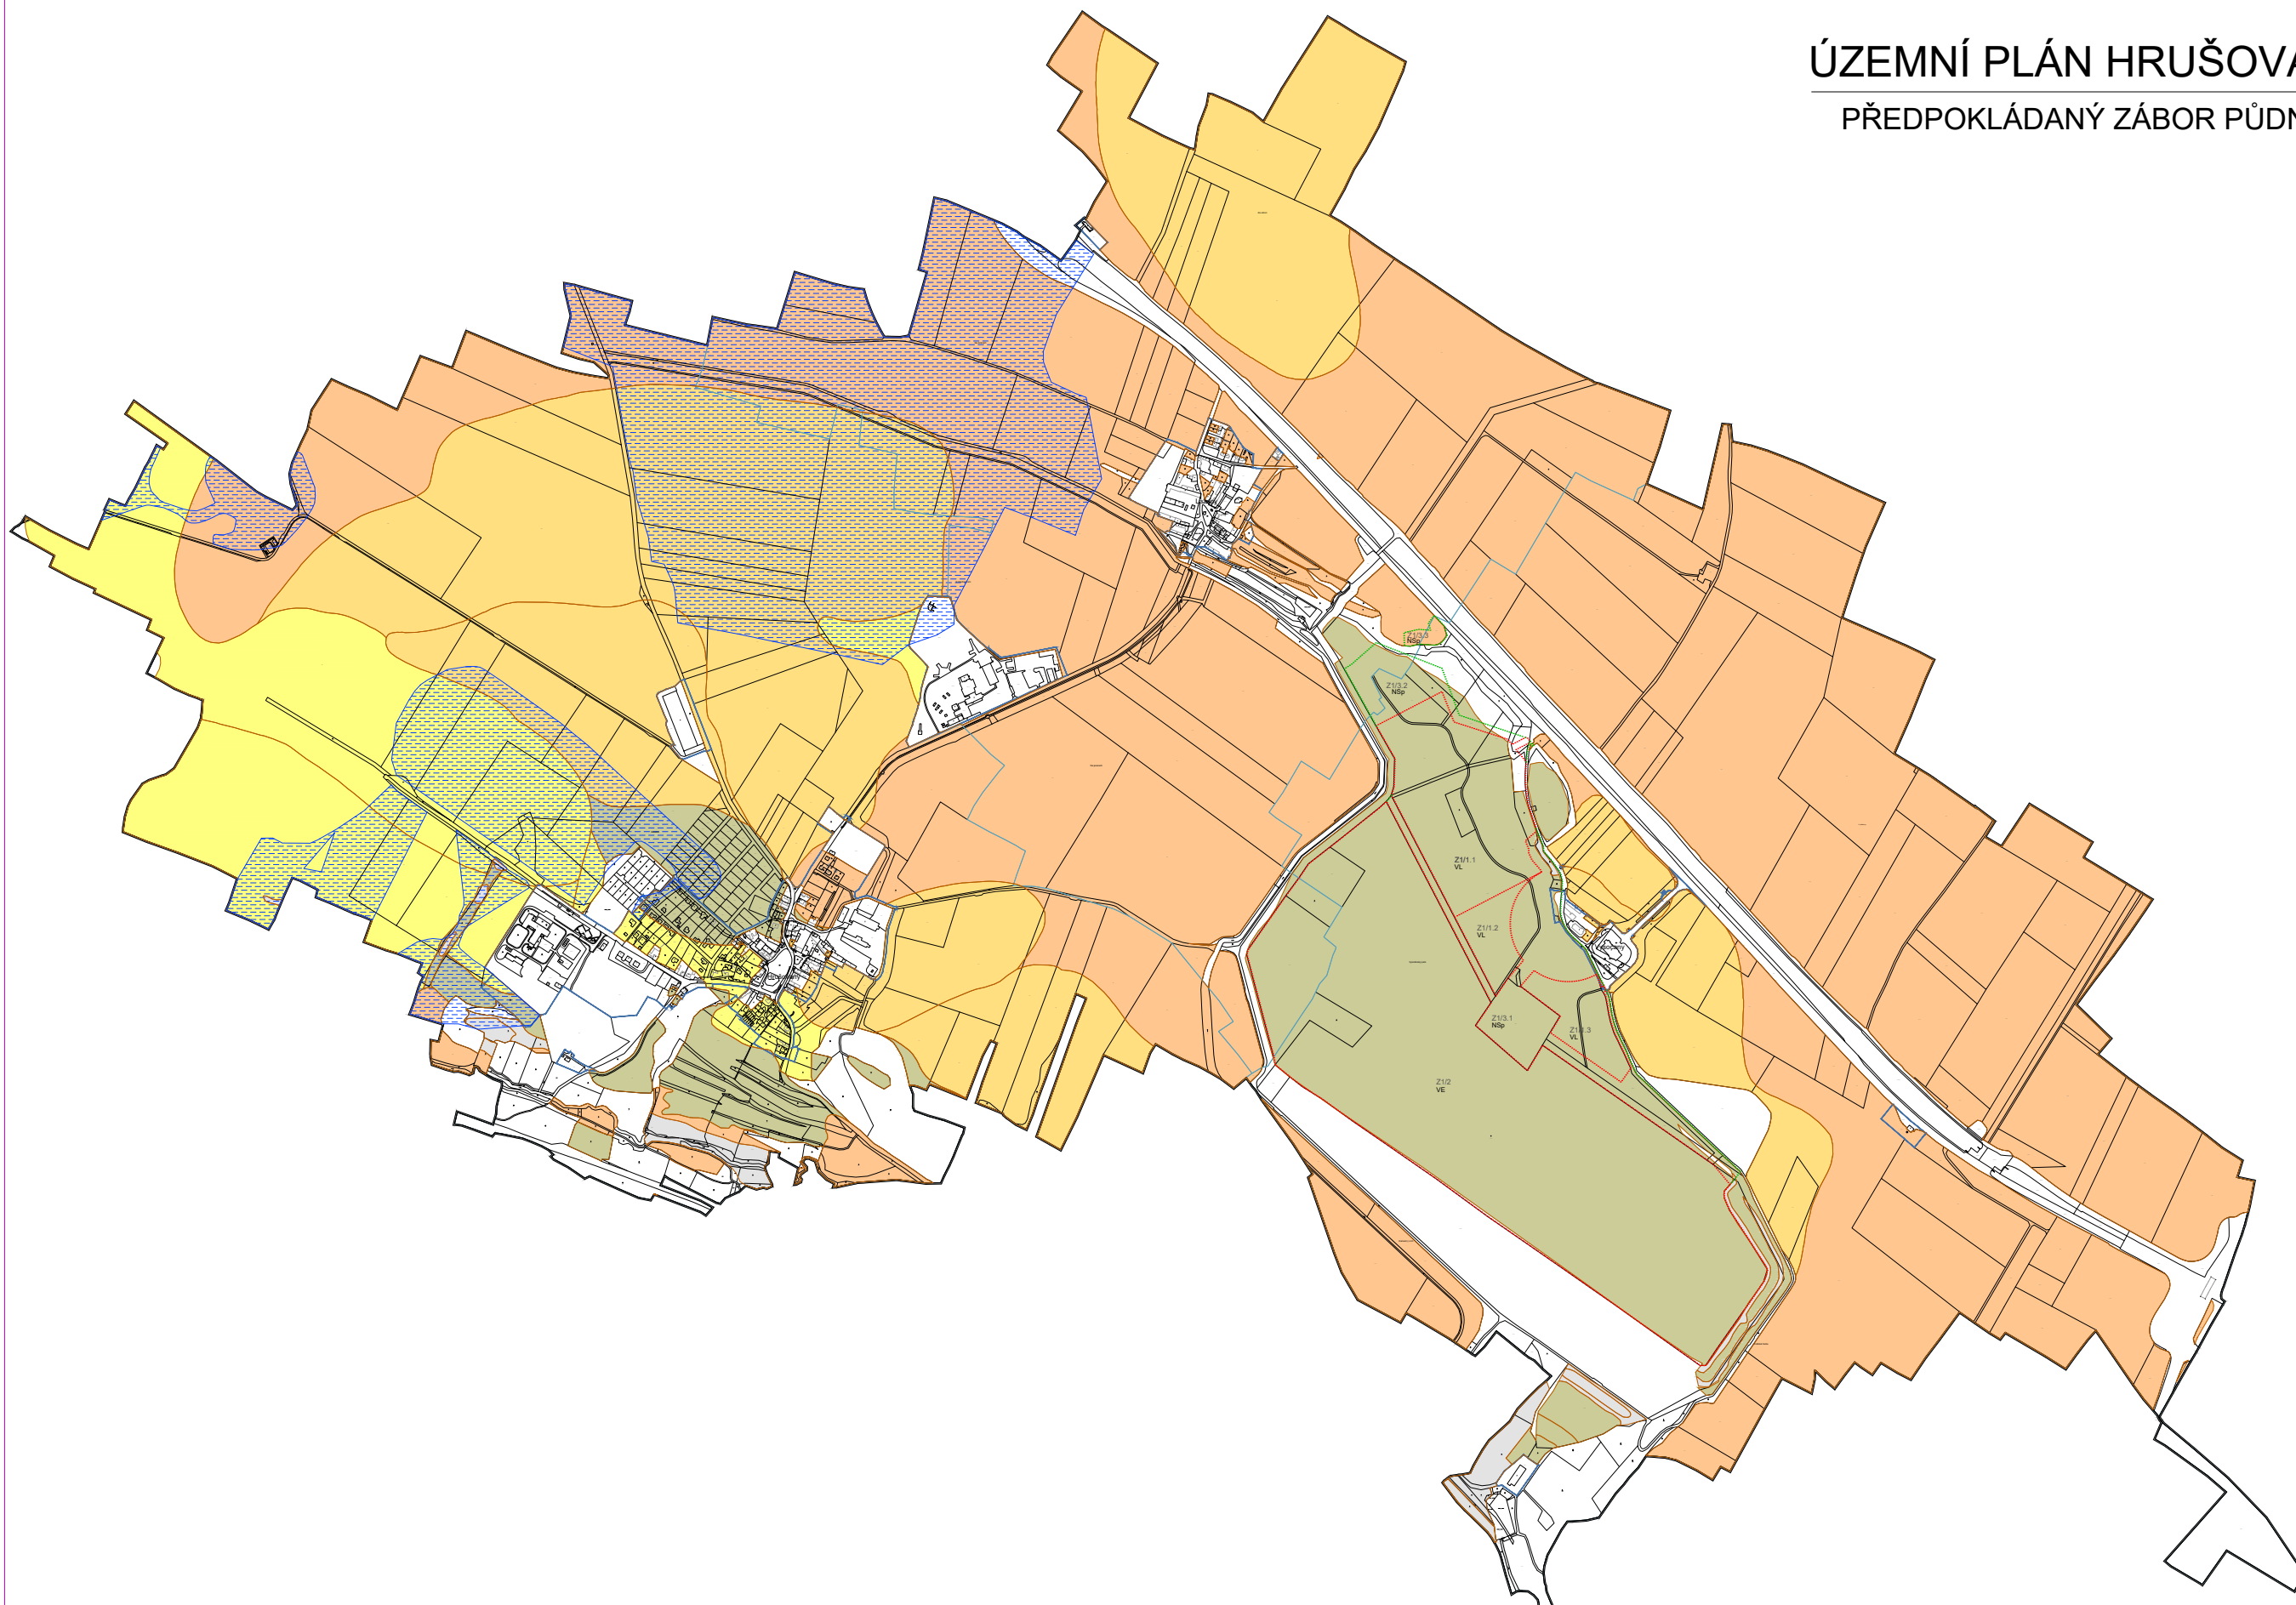

ÚZEMNÍ PLÁN HRUŠOVANY - ZMĚNA Č. 1

PŘEDPOKLÁDANÝ ZÁBOR PŮDNÍHO FONDU ZMĚNY Č. 1

LEGENDA

	hranice BPEJ
	I. třída ochrany ZPF
	II. třída ochrany ZPF
	III. třída ochrany ZPF
	IV. třída ochrany ZPF
	V. třída ochrany ZPF
	plochy zemědělské půdy pod zvláštní ochranou zemědělské půdy v ochranném pásmu
	hranice území územního plánu
	hranice stávajícího území
	hranice zastavěného území k 1. 8. 2022
	hranice katastrů
	hranice nových zastavěných ploch dle změny č. 1 ÚP Hrušovany
	hranice ploch změn v krajinné úpravě dle změny č. 1 ÚP Hrušovany

Z1/1.1	výroba - lehký průmysl	16,3285 ha
Z1/1.2	výroba - lehký průmysl	2,8949 ha
Z1/1.2	výroba - lehký průmysl	4,0273 ha
Z1/2	plochy FVE	81,7921 ha
Z1/3.1	okrasná a krajinná zeleň	4,2255 ha
Z1/3.2	okrasná a krajinná zeleň	0,0804 ha
Z1/3.3	okrasná a krajinná zeleň	0,0067 ha

VÝKRES PŘEDPOKLÁDANÝCH ZÁBORŮ PŮDNÍHO FONDU ZMĚNY Č. 1