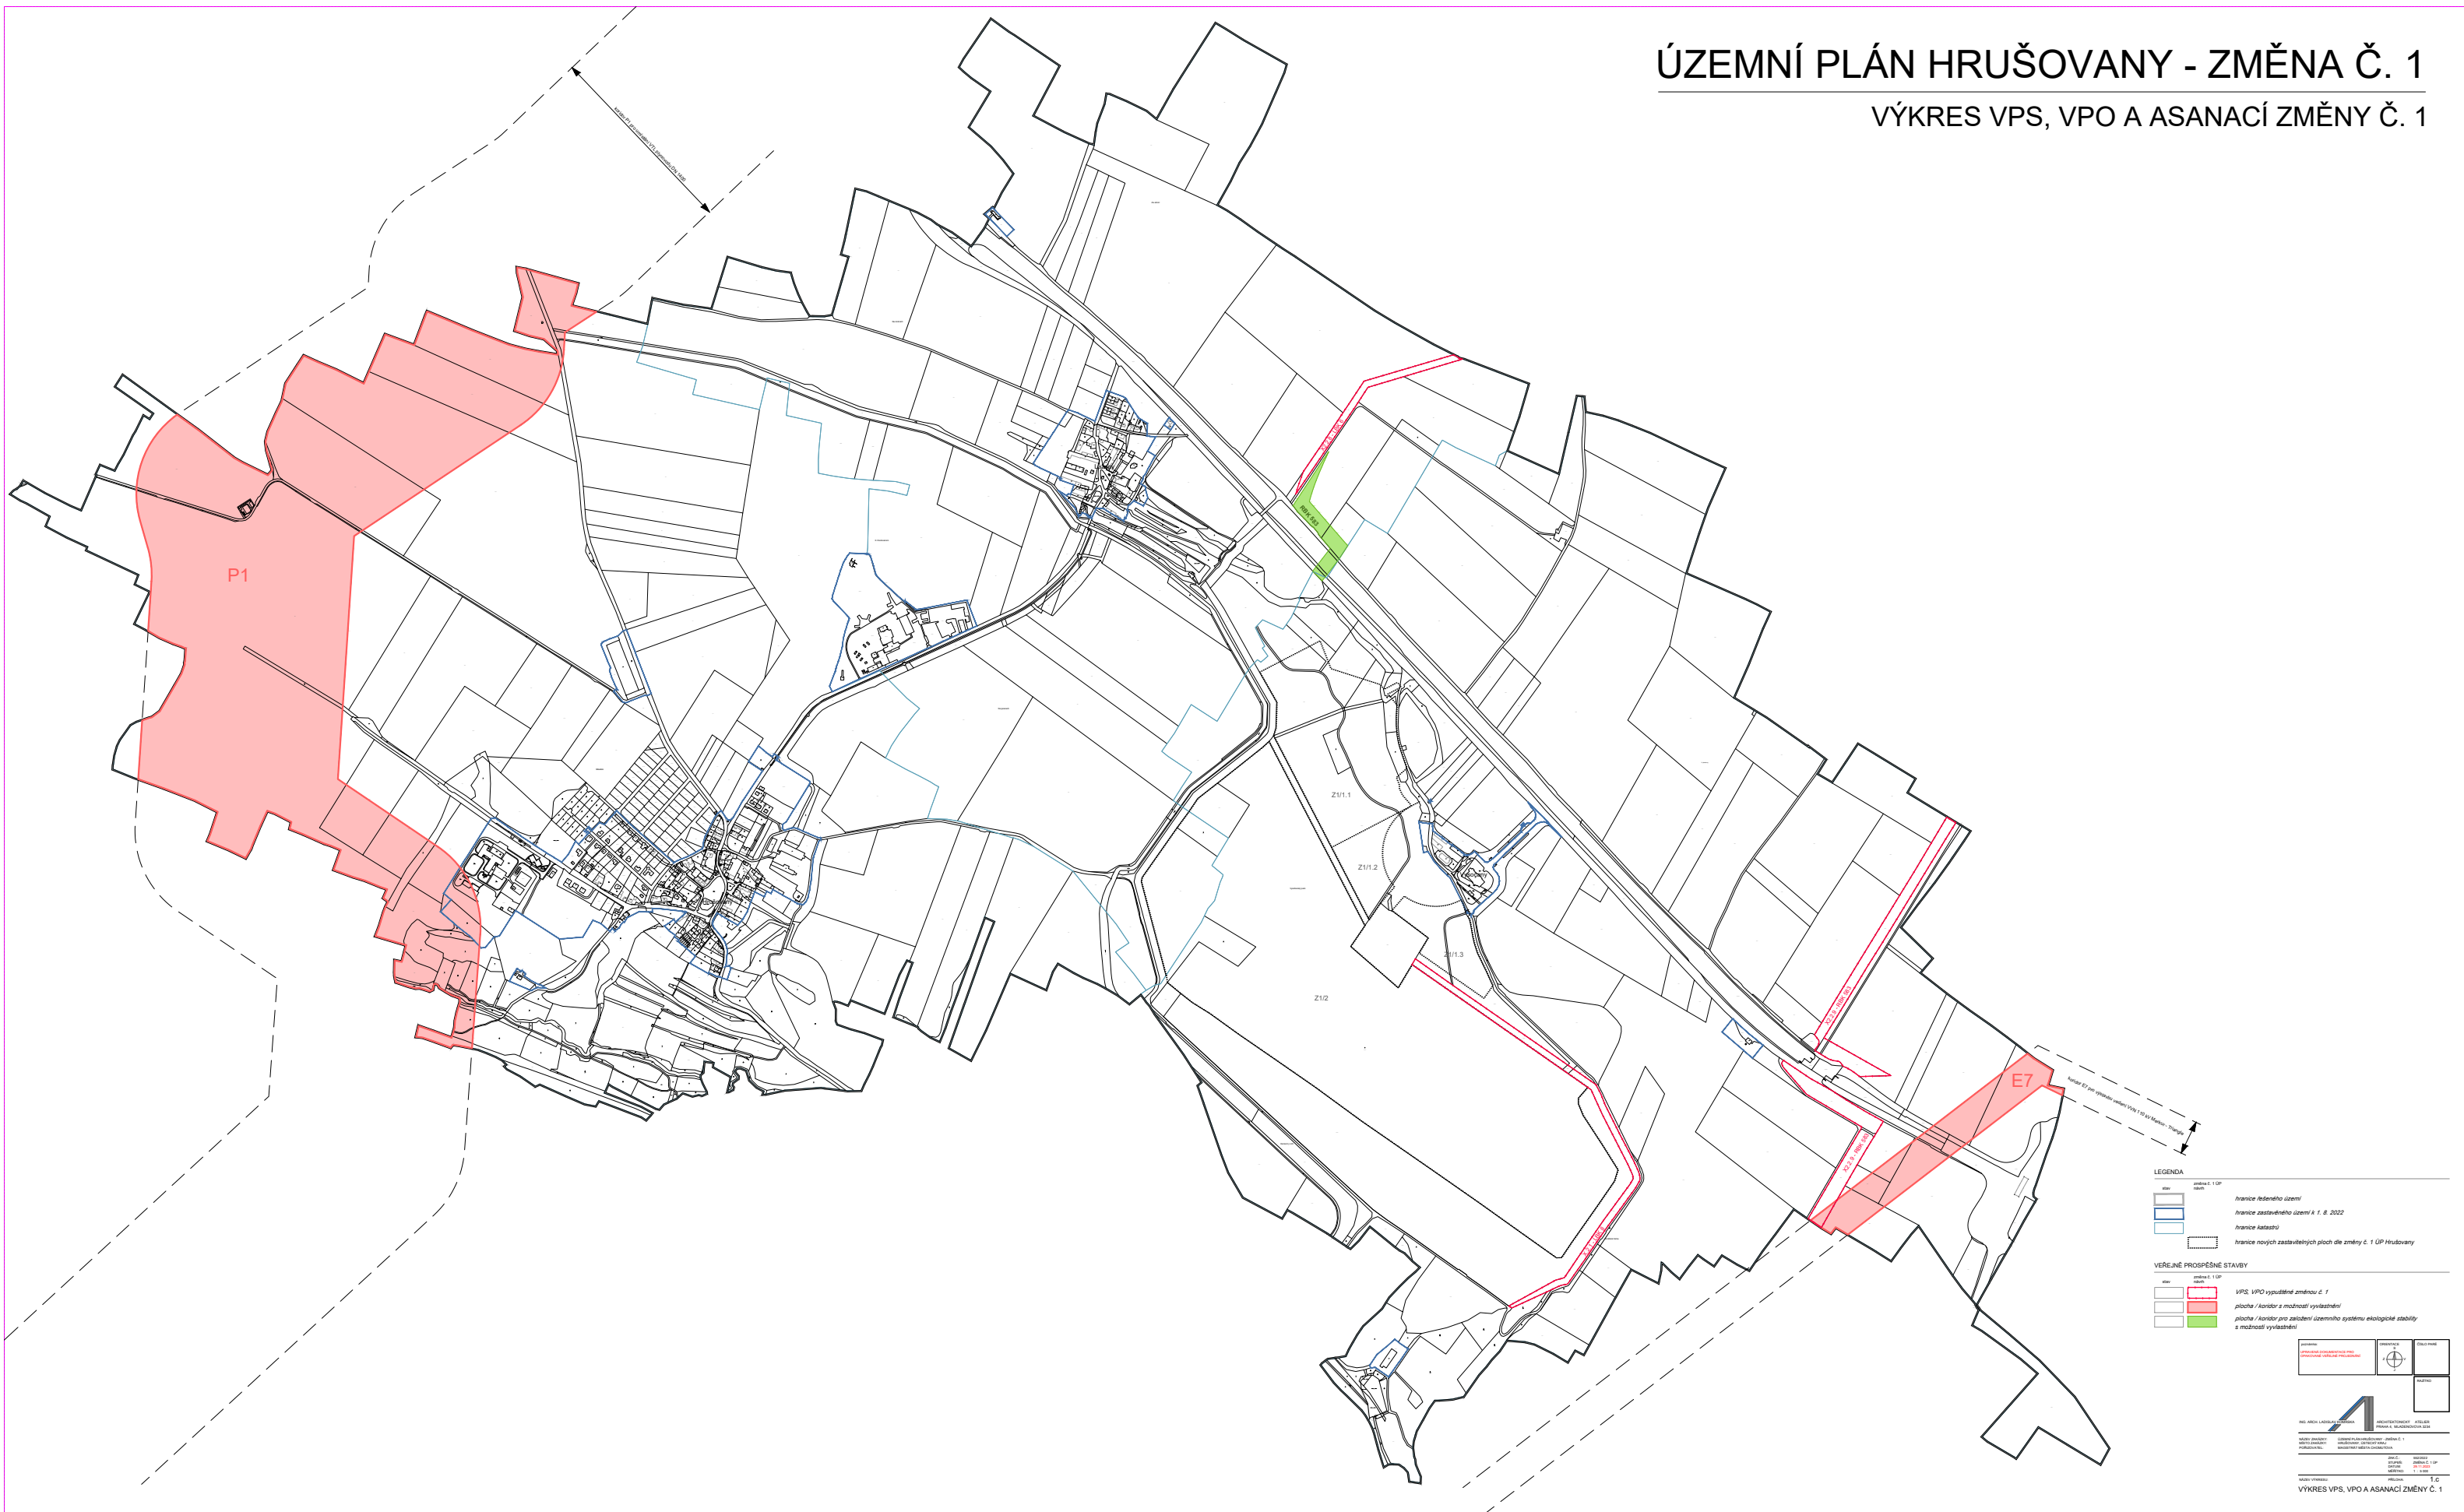

ÚZEMNÍ PLÁN HRUŠOVANY - ZMĚNA Č. 1

VÝKRES VPS, VPO A ASANACÍ ZMĚNY Č. 1

LEGENDA

	oblasti ÚP
	hranice řešeného území
	hranice zastavěného území k 1. 8. 2022
	hranice katastru
	hranice nových zastavěných ploch dle změny č. 1 ÚP Hrušovany

VEREJNÉ PROSPĚŠNÉ STAVBY

	VPS, VPO vypuštěné změnou č. 1
	plocha / koridor s možností vyústění
	plocha / koridor pro zařízení územního systému ekologické stability s možností vyústění

Map metadata including a north arrow, scale bar, and project information:

- Scale: 1:100
- Project: ÚZEMNÍ PLÁN HRUŠOVANY - ZMĚNA Č. 1
- Map: VÝKRES VPS, VPO A ASANACÍ ZMĚNY Č. 1
- Scale: 1:100
- Author: [Name]
- Date: [Date]