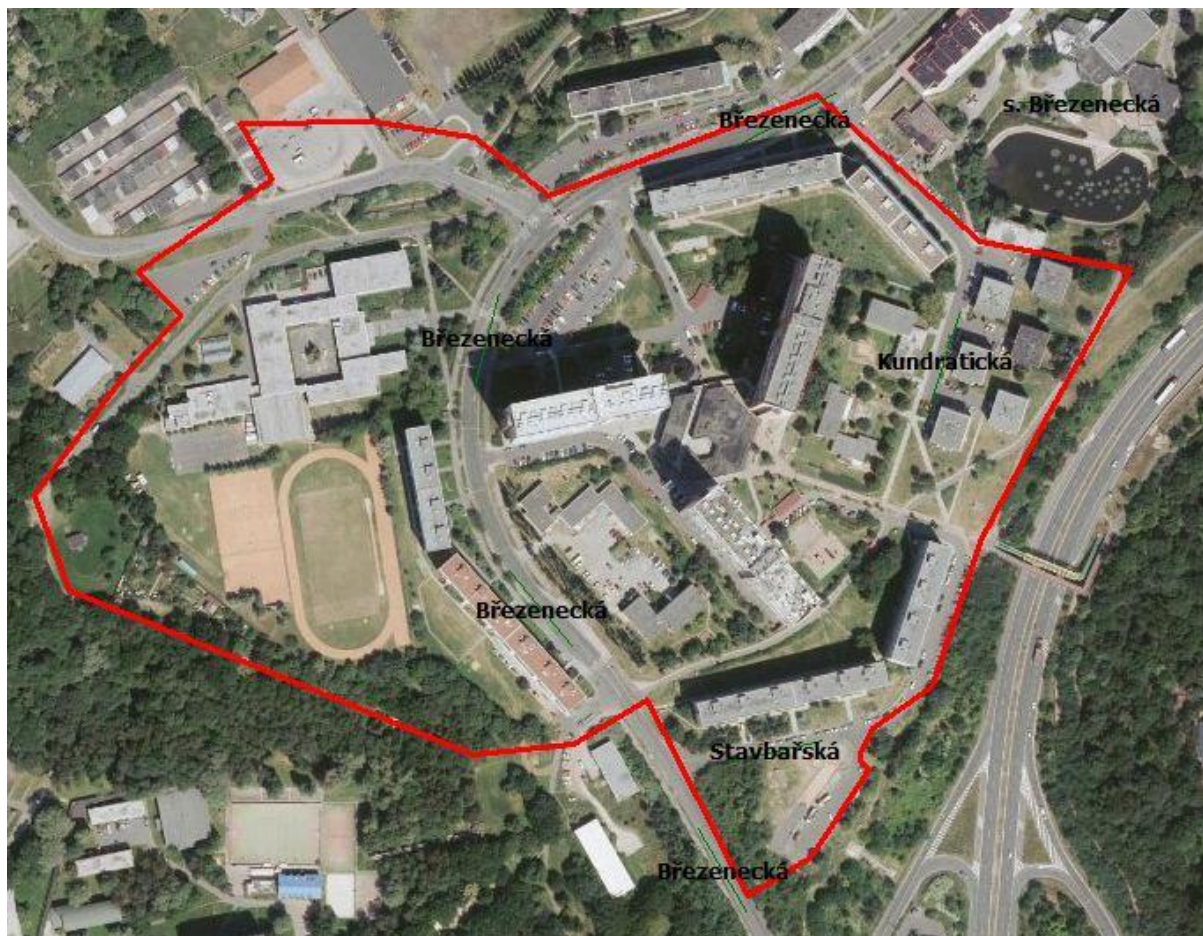

Seznam vymezených lokalit, ve kterých je zakázáno požívání alkoholických nápojů na veřejných prostranstvích:

1) Střed města vymezený ulicemi:

Palackého, Riegrova, Na Příkopech, Mánesova, Farského

2) Lokalita ul. Palackého, magistrát, park ČSA, Městské lázně a Sportovní hala, vymezená ulicemi:

11) Lokalita okolí základní školy Heyrovského, vymezená ulicemi:
Akademika Heyrovského, Jiráskova, Seifertova, Lužická, Bezručova

12) Lokalita okolí areálu Severka, Úřad práce, vymezená ulicemi:
Blatenská, Cihlářská vč. prostoru okolo bytových domů, Moravská

13) Lokalita vlakové zastávky Chomutov – město

- 14) Lokalita Březenecká, okolí nákupního centra a objektu Krystal, vymezená ulicemi:**
Březenecká, Kundratická, Stavbařská, Pod Strážištěm, včetně okolí ZŠ a nákupního centra

24) Lokalita střed města II vymezená ulicemi:

Na Příkopech, Mostecká, Vinohradská, Dukelská, Vodní, Křivá, Na Bělidle, Riegrova