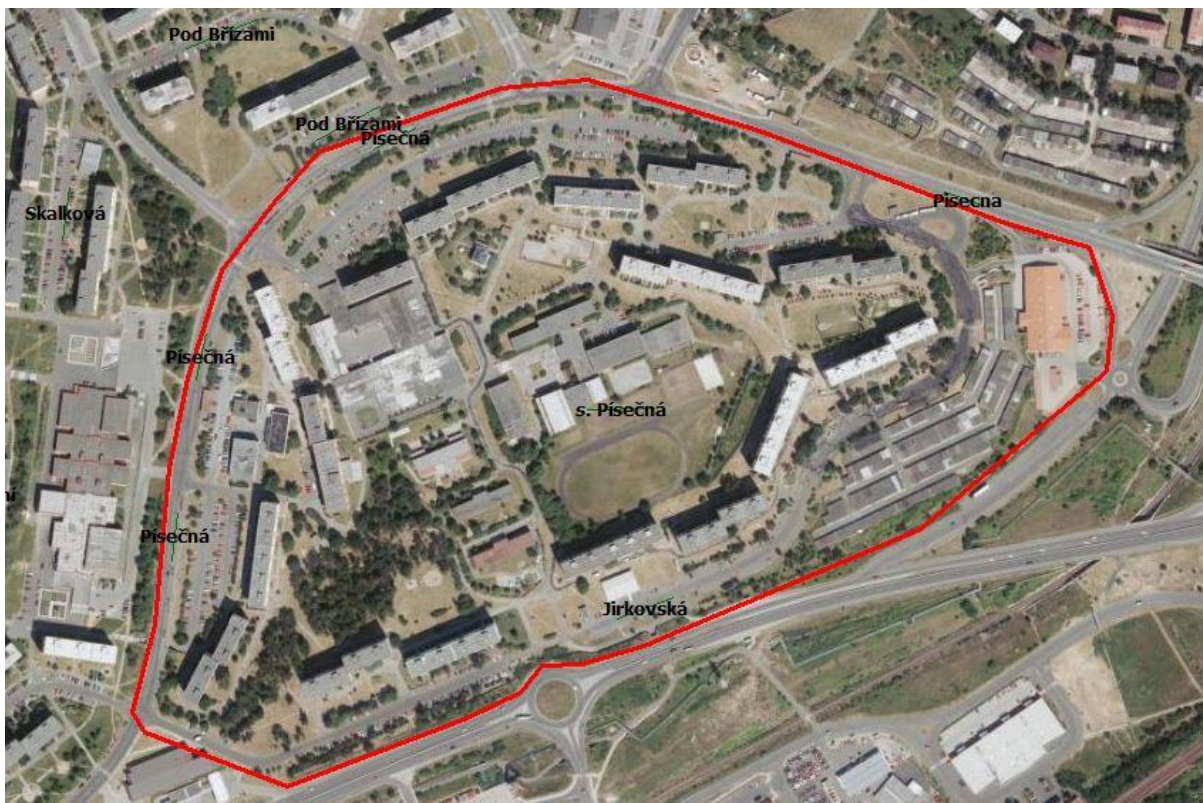

13) Lokalita vlakové zastávky Chomutov – město

- 14) Lokalita Březenecká, okolí nákupního centra a objektu Krystal, vymezená ulicemi:**
Březenecká, Kundratická, Stavbařská, Pod Strážištěm, včetně okolí ZŠ a nákupního centra

15) Lokalita Březenecká II, okolí zdravotního střediska, nákupního centra a bývalého kina Evropa,
vymezená ulicemi:
Březenecká, Kundratická, Dřínovská

16) Lokalita sídliště Kamenná, vymezená oválem ulice Kamenná

17) Lokalita sídliště Kamenný Vrch, s hranicemi:

Po hranici lokality č. 15 ul. Kamenná na křižovatku s ulicí Zahradní, ulicí Zahradní až po křižovatku s ulicí Výletní a její napojení u Jasminové, po hranici katastru podél ulice Březový Vrch k mostu Přes Podkrušnohorský Přivaděč, za obytnými bloky ul. Hutnická k 17. listopadu a podél komunikace ke křižovatce s ulicí Březový Vrch a Kamenná.

18) Lokalita sídliště Písečná, vymezená ulicemi:
Písečná, Jirkovská vč. přilehlého nákupního centra

19) Lokalita sídliště Zahradní, vymezená ulicemi:

Zahradní, Růžová, Pod Břízami a koncem katastrálního území města Chomutov