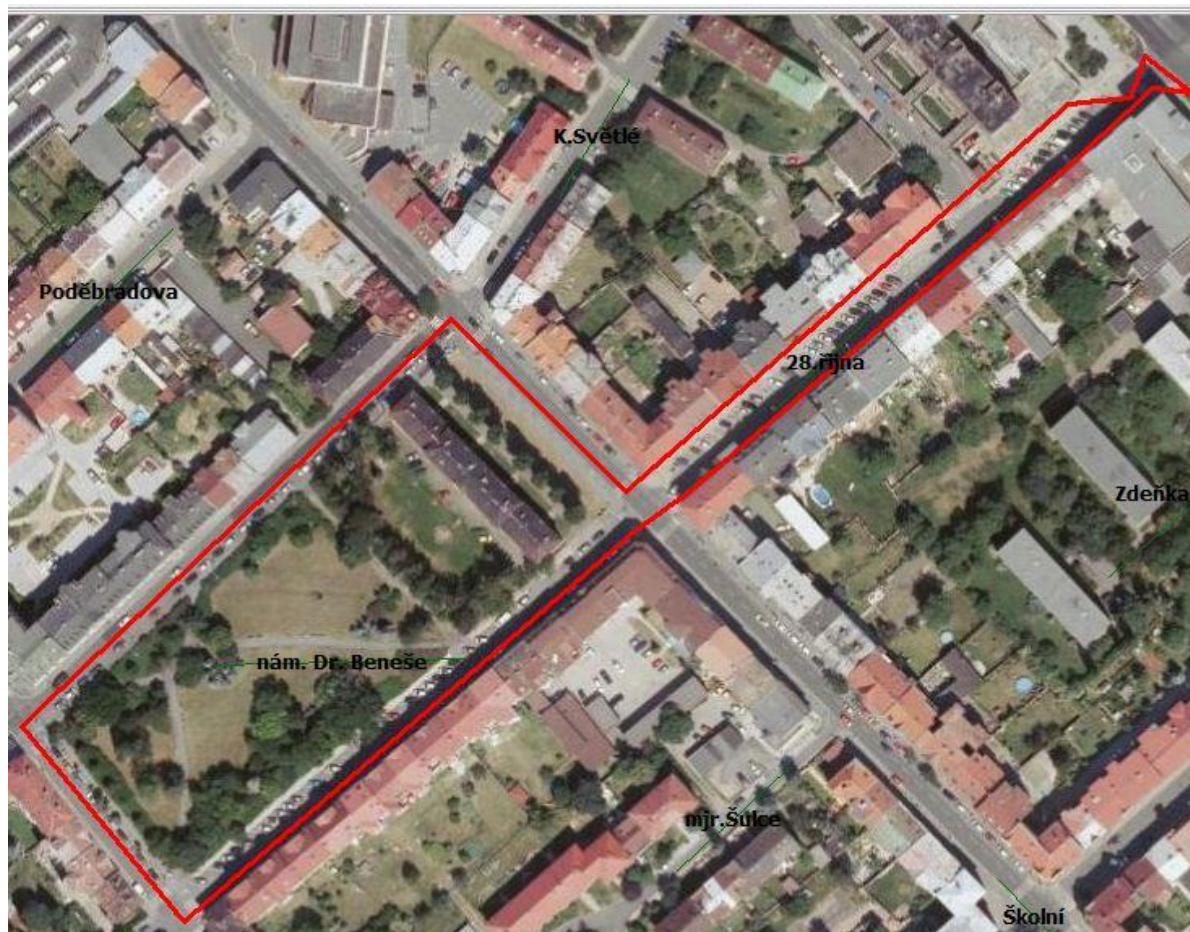

20) Lokalita sídliště Zahradní II, vymezená ulicemi:

Zahradní, Písečná

21) Lokalita sídliště Zadní Vinohrady, vymezená ulicemi:

Mostecká, Kosmonautů, Alfonse Muchy, Zadní Vinohrady, areál Zadní Vinohrady, sportovně a kulturně společenský areál, areál Aquasvěta

Seznam vymezených lokalit, ve kterých je zakázáno požívání alkoholických nápojů na veřejných prostranstvích:

1) Střed města vymezený ulicemi:

Palackého, Riegrova, Na Příkopech, Mánesova, Farského

2) Lokalita ul. Palackého, magistrát, park ČSA, Městské lázně a Sportovní hala, vymezená ulicemi:

Palackého, Zborovská, Čelakovského, Mostecká, Mánesova, včetně parkoviště u Magistrátu města Chomutova a obchodního centra.

- 3) Lokalita náměstí T. G. Masaryka a Střední průmyslová škola, vymezená ulicemi: Smetanova, Křížikova, Meissnerova, Školní

- 4) Lokalita okolí autobusového nádraží a nákupního centra ul. Wolkerova, včetně prostoru v kruhovém objezdu ul. Lipská x Zborovská x Palackého x Wolkerova

- 5) Lokalita náměstí Dr. Beneše a okolí, vymezená ulicemi:
Spořická, Čechova, Školní, 28. října až k ul. Palackého