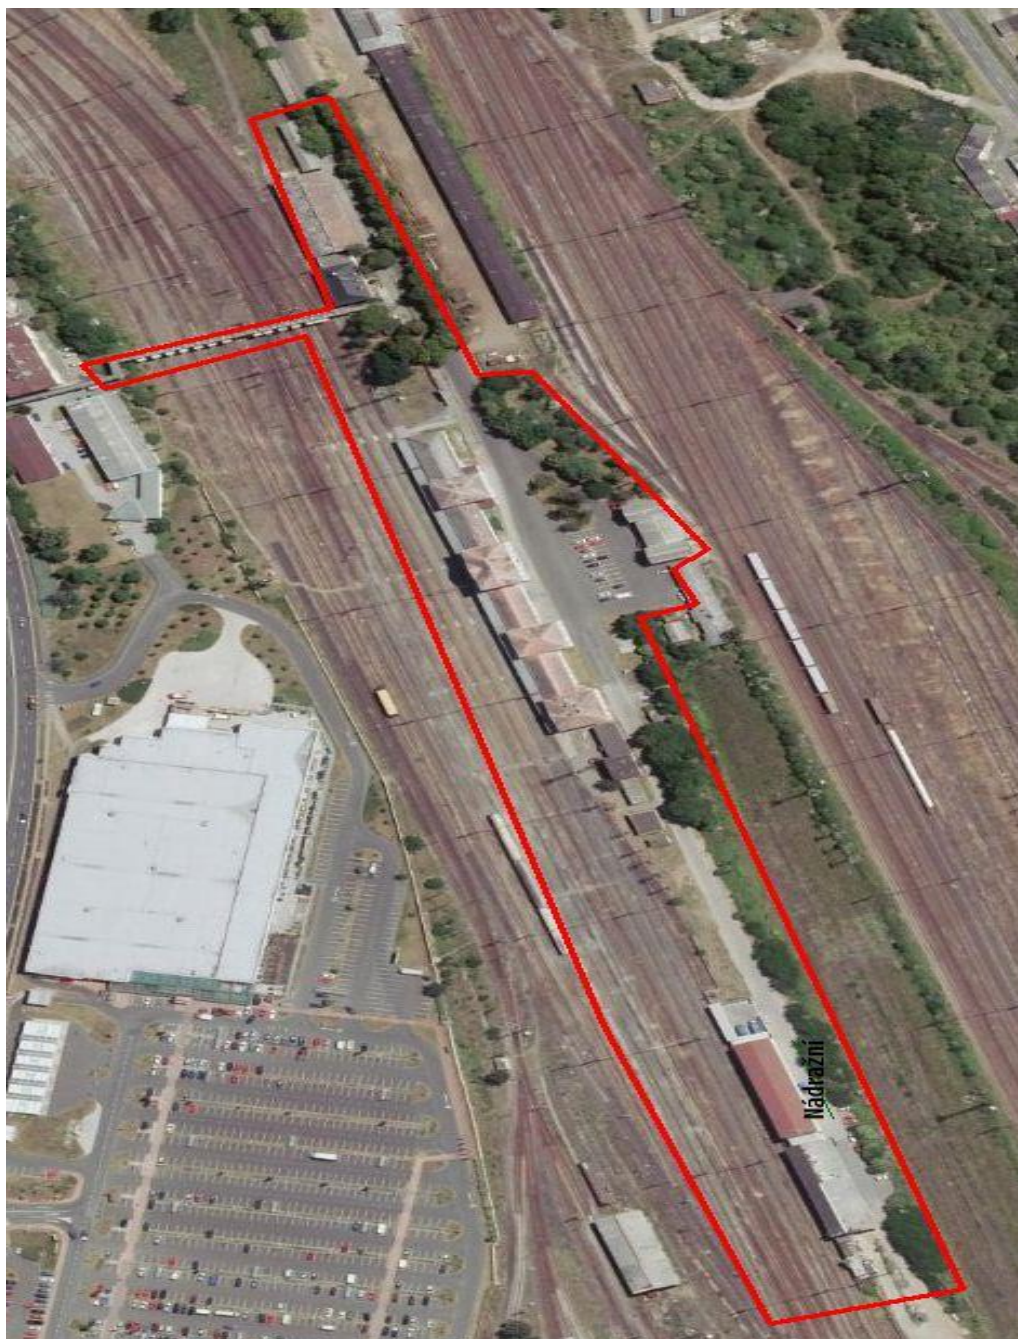

- 4) Lokalita okolí autobusového nádraží a nákupního centra ul. Wolkerova, včetně prostoru v kruhovém objezdu ul. Lipská x Zborovská x Palackého x Wolkerova

- 5) Lokalita náměstí Dr. Beneše a okolí, vymezená ulicemi:
Spořická, Čechova, Školní, 28. října až k ul. Palackého

6) Lokalita Chomutov hlavní nádraží, vymezená takto:

Ul. Nádražní, prostory přiléhající k budově Českých drah až k lávce přes koleje.

7) Lokalita u Nemocnice a okolí vymezená ulicemi:

Kochova, Edisonova, Dr. Jánského, Spořická, Čechova, Holečkova