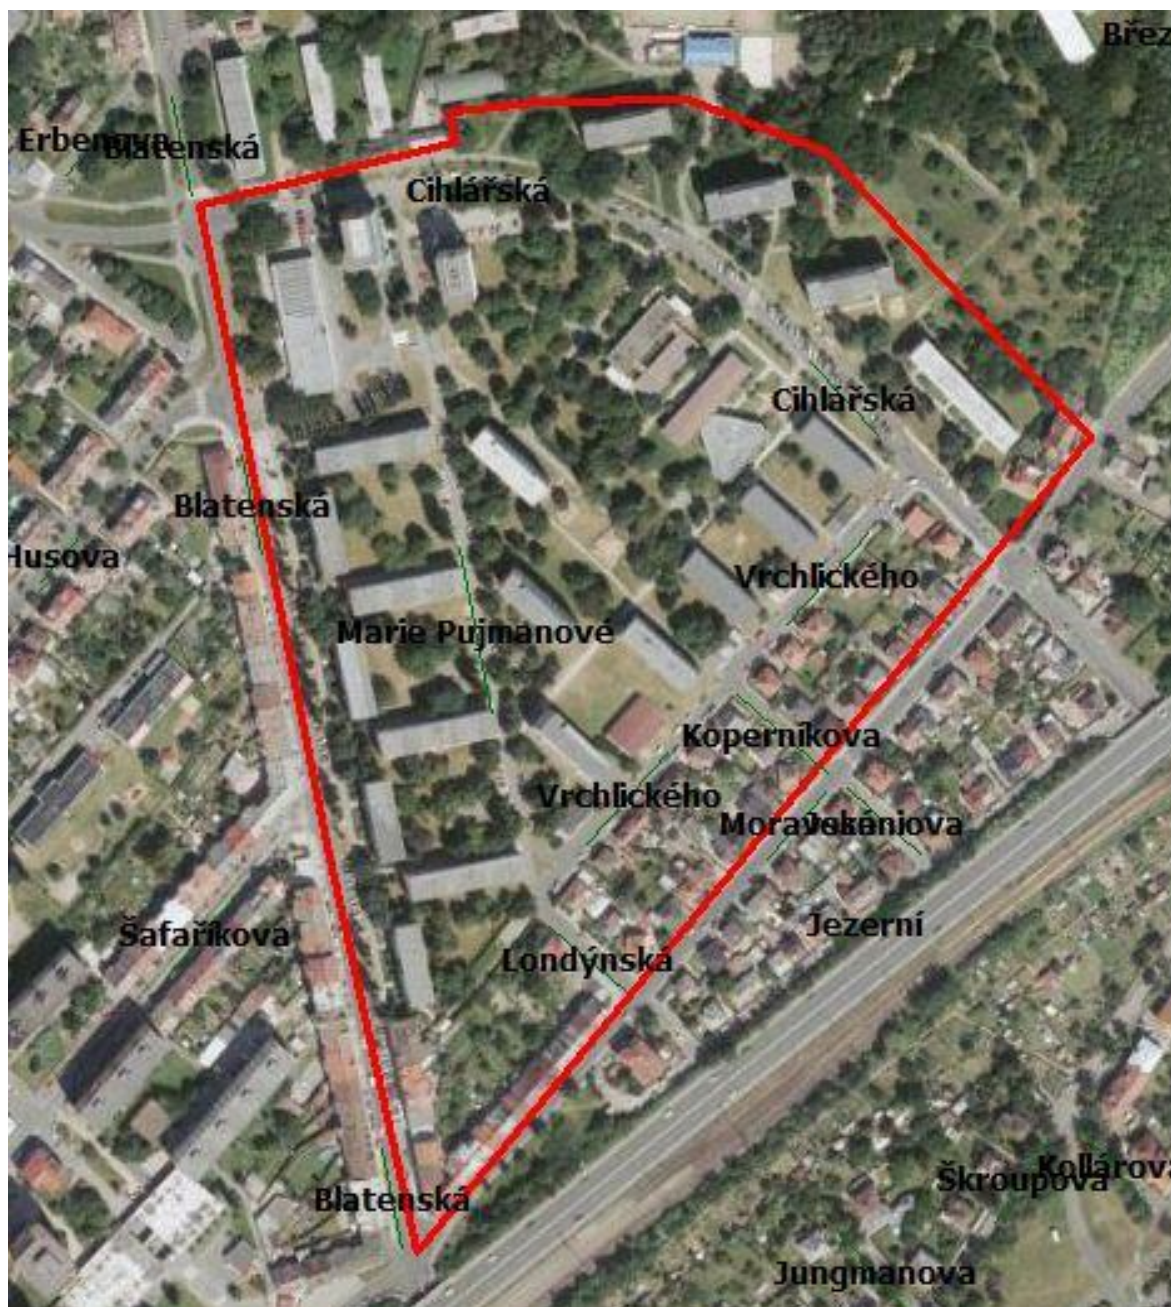

20) Lokalita sídliště Zahradní II, vymezená ulicemi:

Zahradní, Písečná

21) Lokalita sídliště Zadní Vinohrady, vymezená ulicemi:

Mostecká, Kosmonautů, Alfonse Muchy, Zadní Vinohrady, areál Zadní Vinohrady, sportovně a kulturně společenský areál, areál Aquasvěta

- 8) Lokalita sídliště Kadaňská a okolí, vymezená ulicemi:
Kadaňská, Na Průhoně, Klicperova, Adámkova, Alešova

9) Lokalita ul. Lipská

Od Kina Oko a jeho parkoviště, včetně travnaté plochy směrem k trati, až k č. p 2261 včetně parku u kostela sv. Barbory a parku směrem k areálu Veros, Mýtná, Kostelní, ohraničená korytem řeky Chomutovka

10) Lokalita ul. Bezručova, vymezená takto:

Ul. Bezručova, obchodní centrum, koryto řeky Chomutovka včetně ulic Úzká a Kostelní, dále přes ul. Bezručova na ul. Kostnickou, ul. Hornická, kolem budovy s č. p. 4691 včetně ní až na ul. Husova a zpět na ul. Bezručova

11) Lokalita okolí základní školy Heyrovského, vymezená ulicemi:
Akademika Heyrovského, Jiráskova, Seifertova, Lužická, Bezručova

12) Lokalita okolí areálu Severka, Úřad práce, vymezená ulicemi:
Blatenská, Cihlářská vč. prostoru okolo bytových domů, Moravská