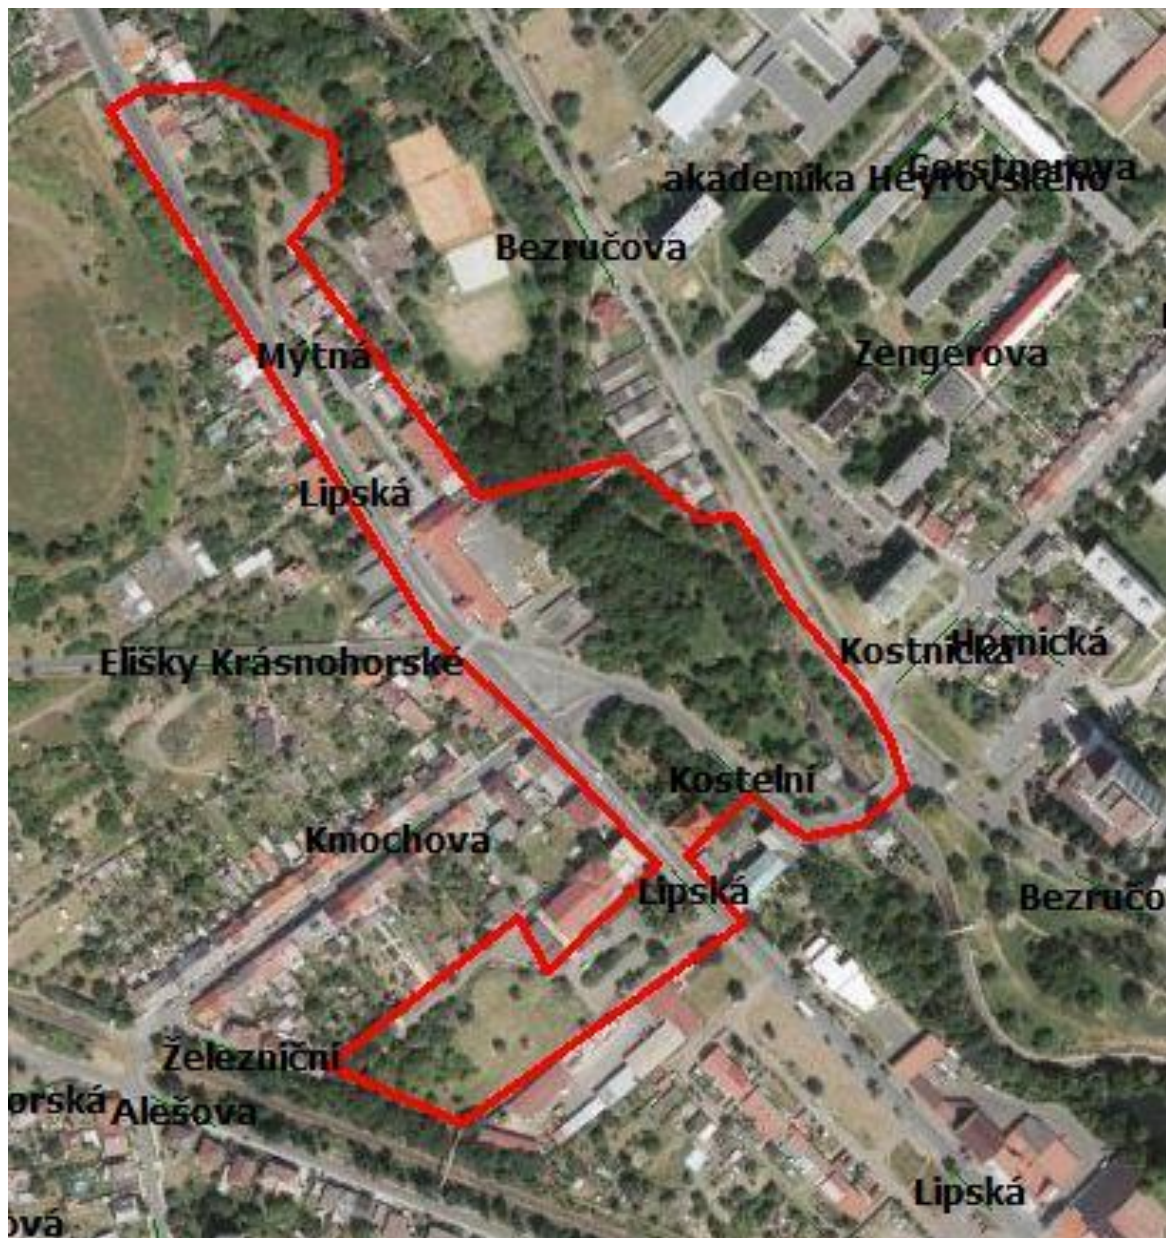

20) Lokalita sídliště Zahradní II, vymezená ulicemi:

Zahradní, Písečná

21) Lokalita sídliště Zadní Vinohrady, vymezená ulicemi:

Mostecká, Kosmonautů, Alfonse Muchy, Zadní Vinohrady, areál Zadní Vinohrady, sportovně a kulturně společenský areál, areál Aquasvěta

- 4) Lokalita okolí autobusového nádraží a nákupního centra ul. Wolkerova, včetně prostoru v kruhovém objezdu ul. Lipská x Zborovská x Palackého x Wolkerova

- 5) Lokalita náměstí Dr. Beneše a okolí, vymezená ulicemi:
Spořická, Čechova, Školní, 28. října až k ul. Palackého

6) Lokalita Chomutov hlavní nádraží, vymezená takto:

Ul. Nádražní, prostory přiléhající k budově Českých drah až k lávce přes koleje.

7) Lokalita u Nemocnice a okolí vymezená ulicemi:

Kochova, Edisonova, Dr. Jánského, Spořická, Čechova, Holečkova

- 8) Lokalita sídliště Kadaňská a okolí, vymezená ulicemi:
Kadaňská, Na Průhoně, Klicperova, Adámkova, Alešova

9) Lokalita ul. Lipská

Od Kina Oko a jeho parkoviště, včetně travnaté plochy směrem k trati, až k č. p 2261 včetně parku u kostela sv. Barbory a parku směrem k areálu Veros, Mýtná, Kostelní, ohraničená korytem řeky Chomutovka