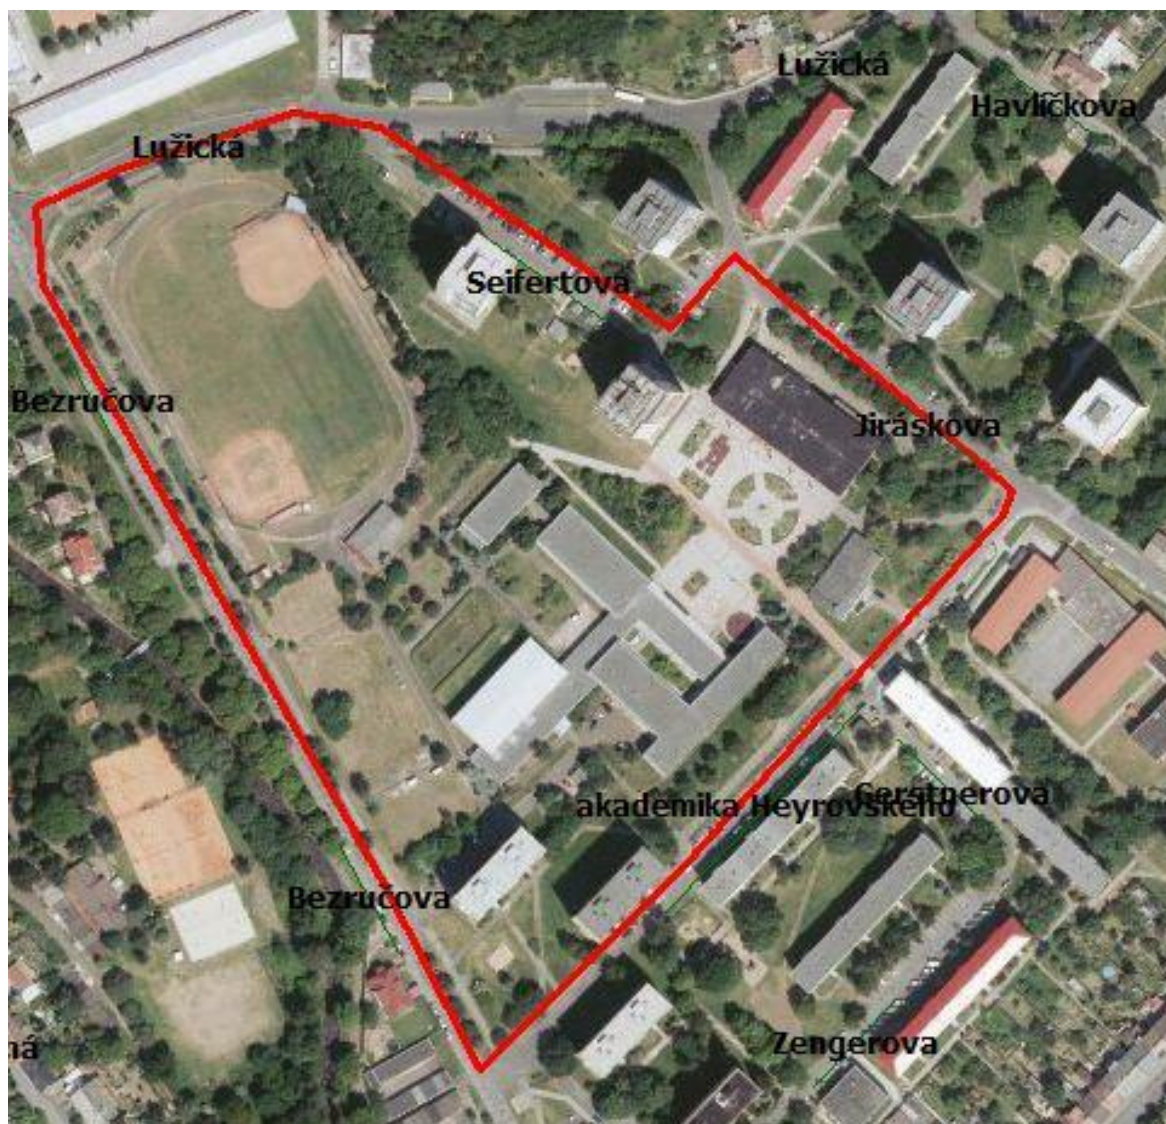

Seznam vymezených lokalit, ve kterých je zakázáno požívání alkoholických nápojů na veřejných prostranstvích:

1) Střed města vymezený ulicemi:

Palackého, Riegrova, Na Příkopech, Mánesova, Farského

2) Lokalita ul. Palackého, magistrát, park ČSA, Městské lázně a Sportovní hala, vymezená ulicemi:

6) Lokalita Chomutov hlavní nádraží, vymezená takto:

Ul. Nádražní, prostory přiléhající k budově Českých drah až k lávce přes koleje.

7) Lokalita u Nemocnice a okolí vymezená ulicemi:

Kochova, Edisonova, Dr. Jánského, Spořická, Čechova, Holečkova

- 8) Lokalita sídliště Kadaňská a okolí, vymezená ulicemi:
Kadaňská, Na Průhoně, Klicperova, Adámkova, Alešova

9) Lokalita ul. Lipská

Od Kina Oko a jeho parkoviště, včetně travnaté plochy směrem k trati, až k č. p 2261 včetně parku u kostela sv. Barbory a parku směrem k areálu Veros, Mýtná, Kostelní, ohraničená korytem řeky Chomutovka

11) Lokalita okolí základní školy Heyrovského, vymezená ulicemi:
Akademika Heyrovského, Jiráskova, Seifertova, Lužická, Bezručova

12) Lokalita okolí areálu Severka, Úřad práce, vymezená ulicemi:
Blatenská, Cihlářská vč. prostoru okolo bytových domů, Moravská