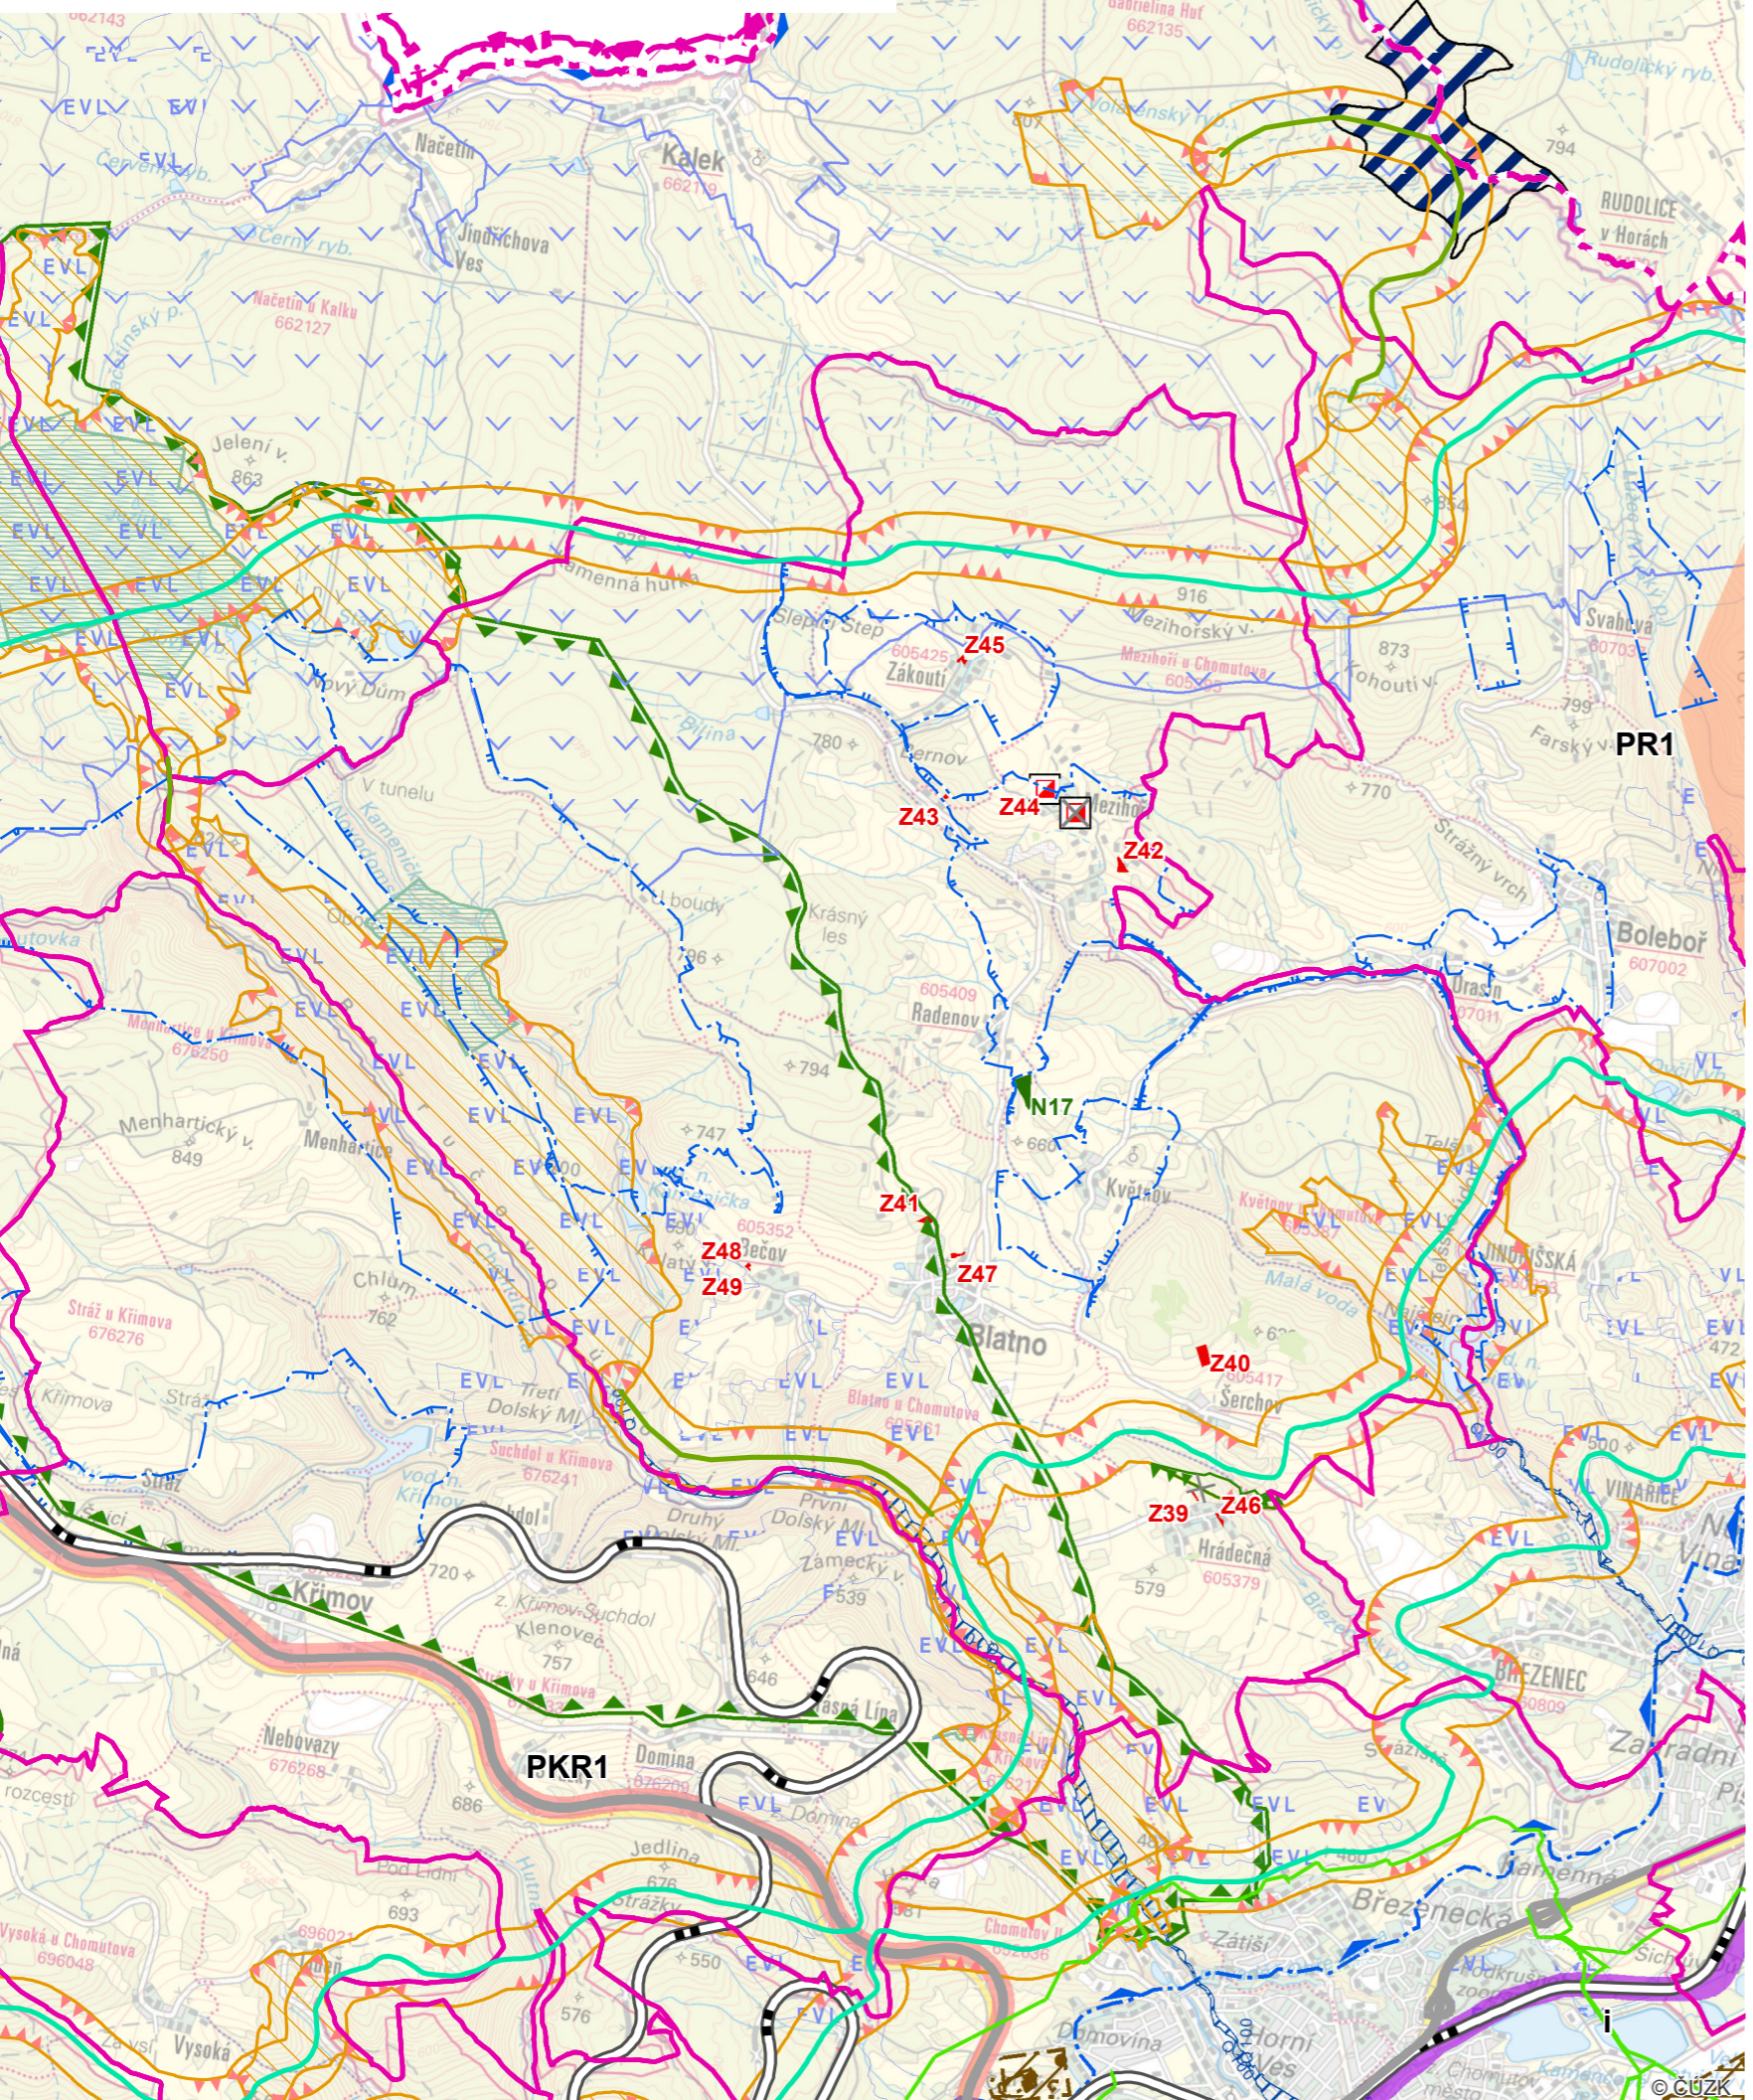

# Změna č. 1 Územního plánu Blatno

## Legenda

- hranice státu
- hranice kraje
- hranice území ve správě obce s rozšířenou půs.
- hranice obce
- silnice I. třídy
- železniční trať celostátní
- železniční trať regionální
- plynovod VTL do tlaku 40 barů včetně
- CHOPAV - chráněná oblast přirozené akumulace vod
- OP vod. zdroje II. stupně
- záplavové území s periodicitou 100 let
- lokalita pro akumulaci povrchových vod
- maloplošně zvláště chráněné území
- Natura 2000 - evropsky významná lokalita
- Natura 2000 - ptačí oblast
- přírodní park
- CHLÚ - chráněné ložiskové území
- výhradní bilancované ložisko nerostných surovin
- území leteckých zabezpečovacích zařízení MO (celé území obce graficky nezobrazeno)

## plochy a koridory nadmístního významu

- |       |                    |
|-------|--------------------|
| návrh | územní rezerva     |
|       | dálnice a silnice  |
|       | železnice          |
|       | plynovod VVTL, VTL |

## změny řešené ve změně č. 1

- |      |   |
|------|---|
| stav | návrh   |
|      | DTS - distribuční trafostanice                    |
|      | DTS - distribuční trafostanice - návrh ke zrušení |
|      | hranice zastavitelné plochy                       |
|      | plochy změn v nezastavěném území                  |
|      | plocha lesní                                      |
|      | nadregionální biokoridor- návrh ke zrušení        |