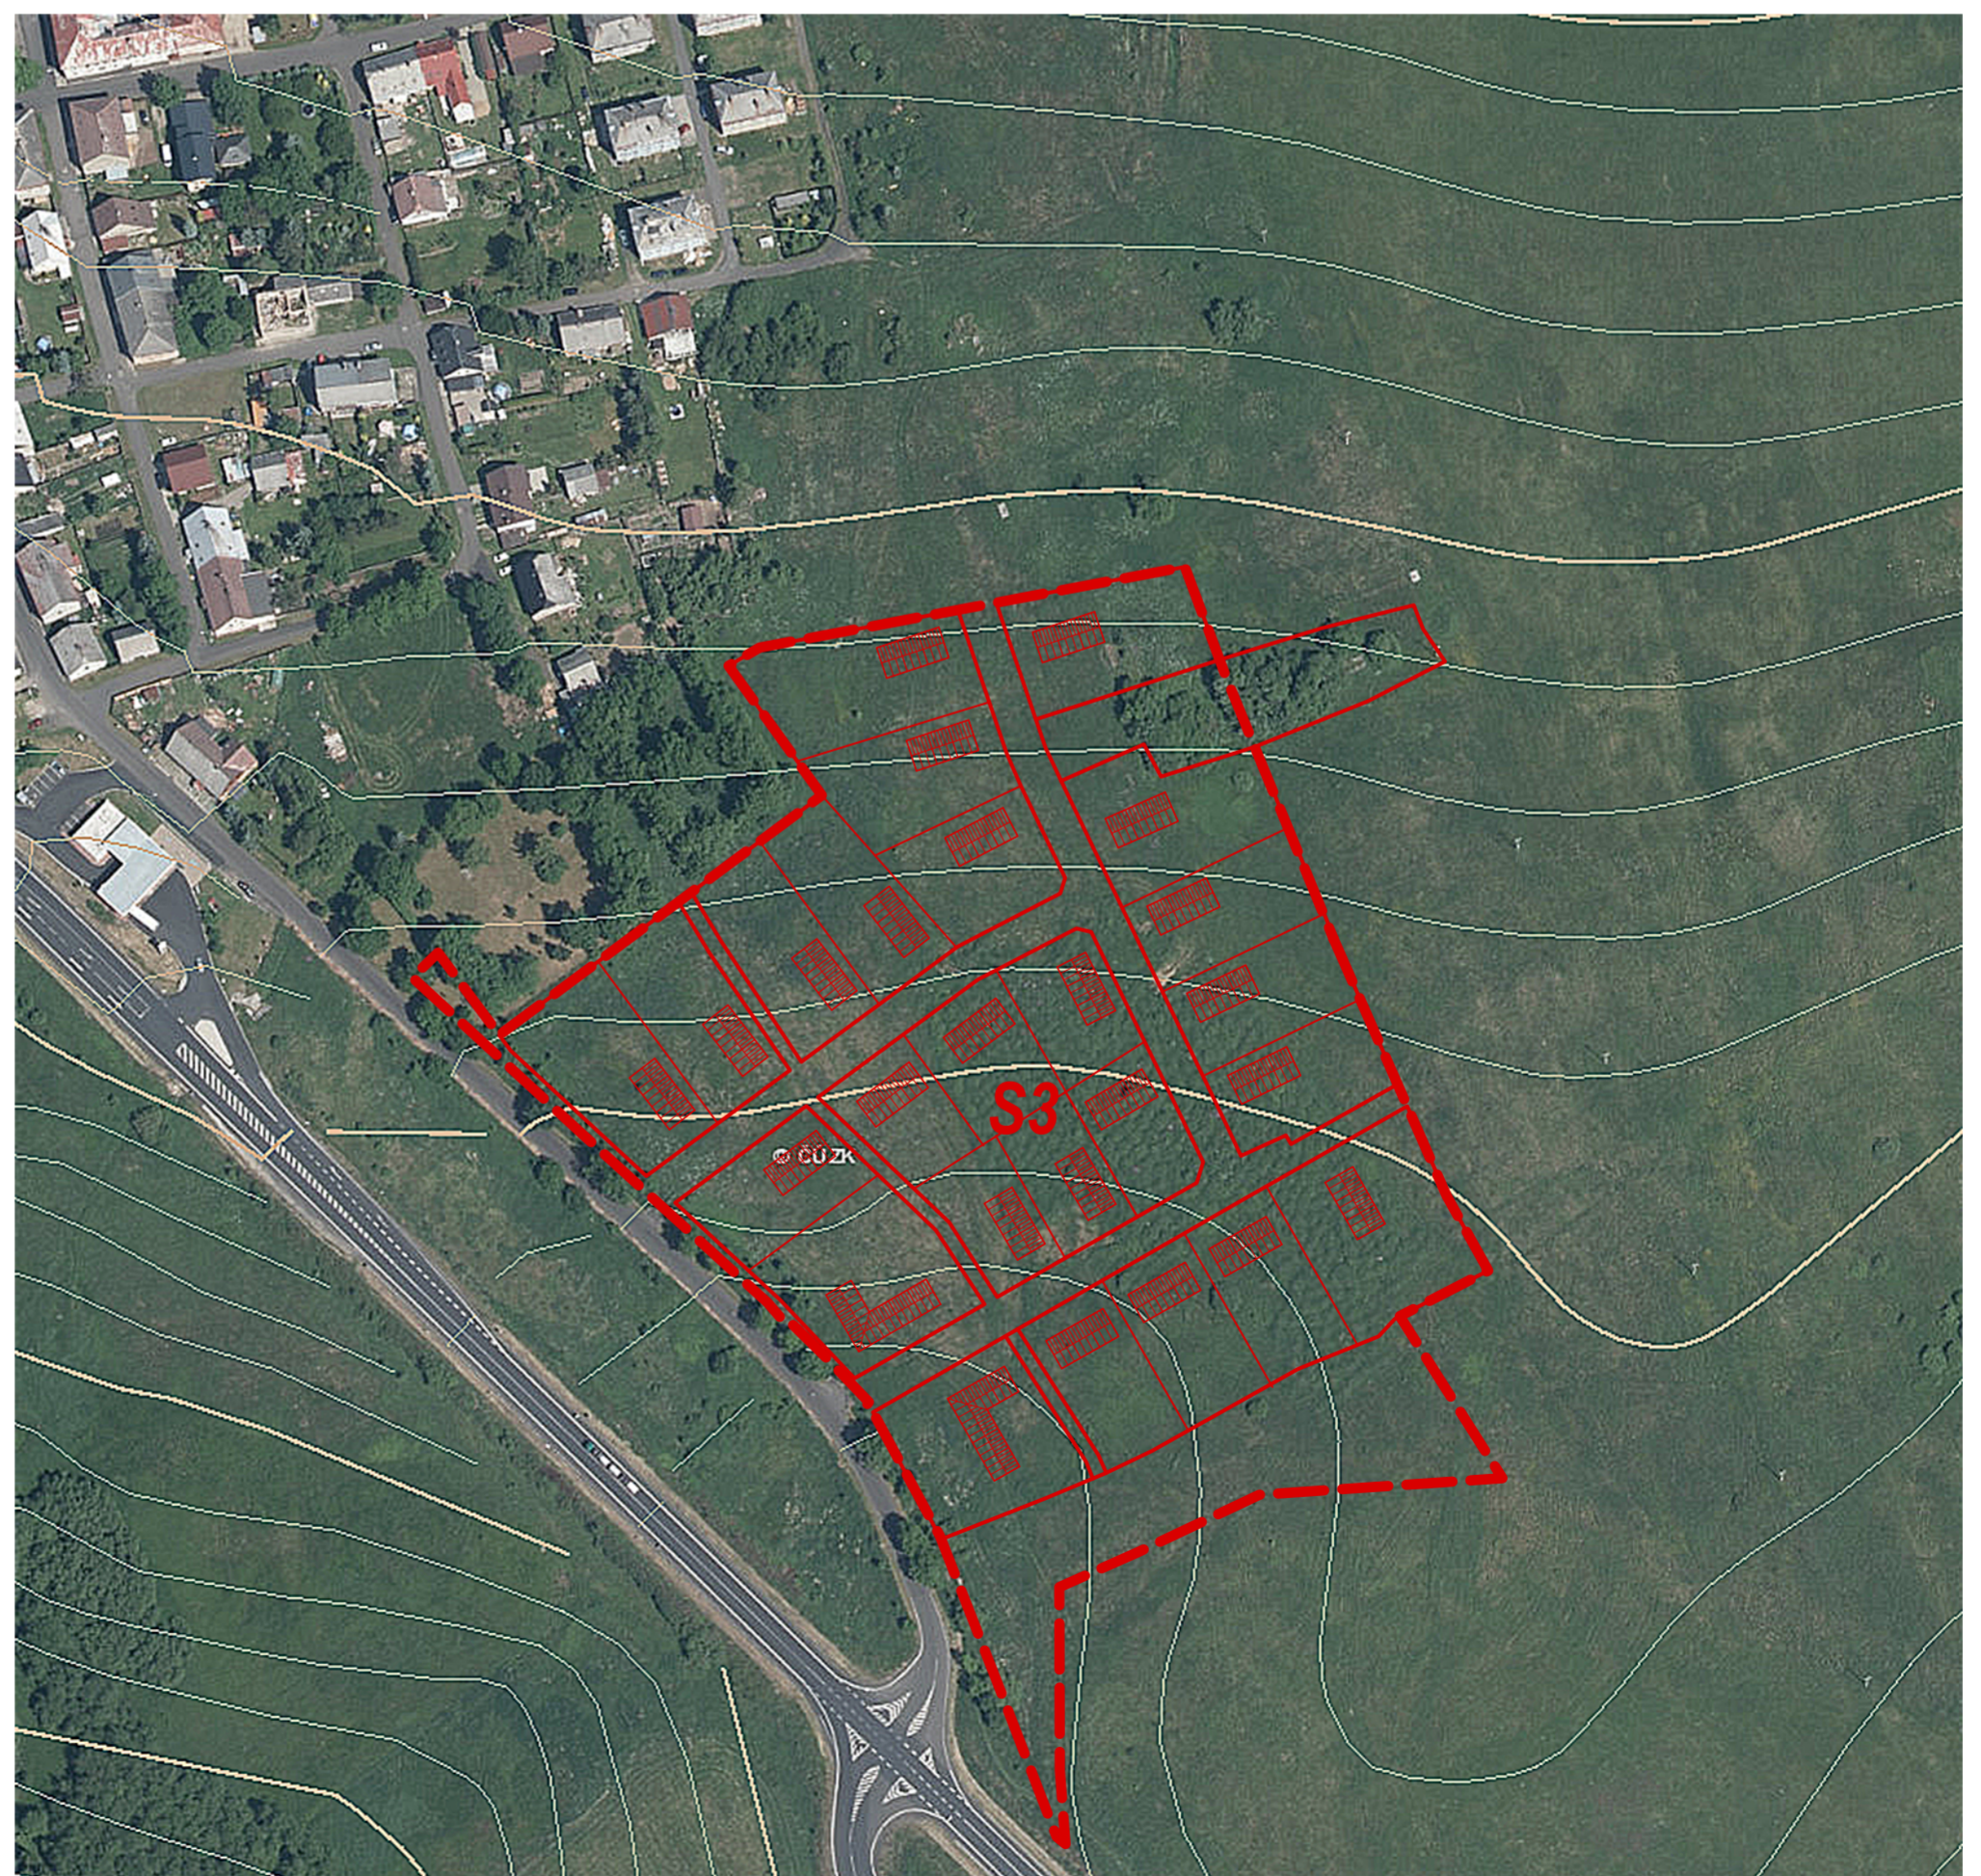

příloha: Širší vztahy - detail Koordinačního výkresu ÚP Hora Sv. Šebestiána (1: 5000)

příloha: Ortofoto (1: 2000)