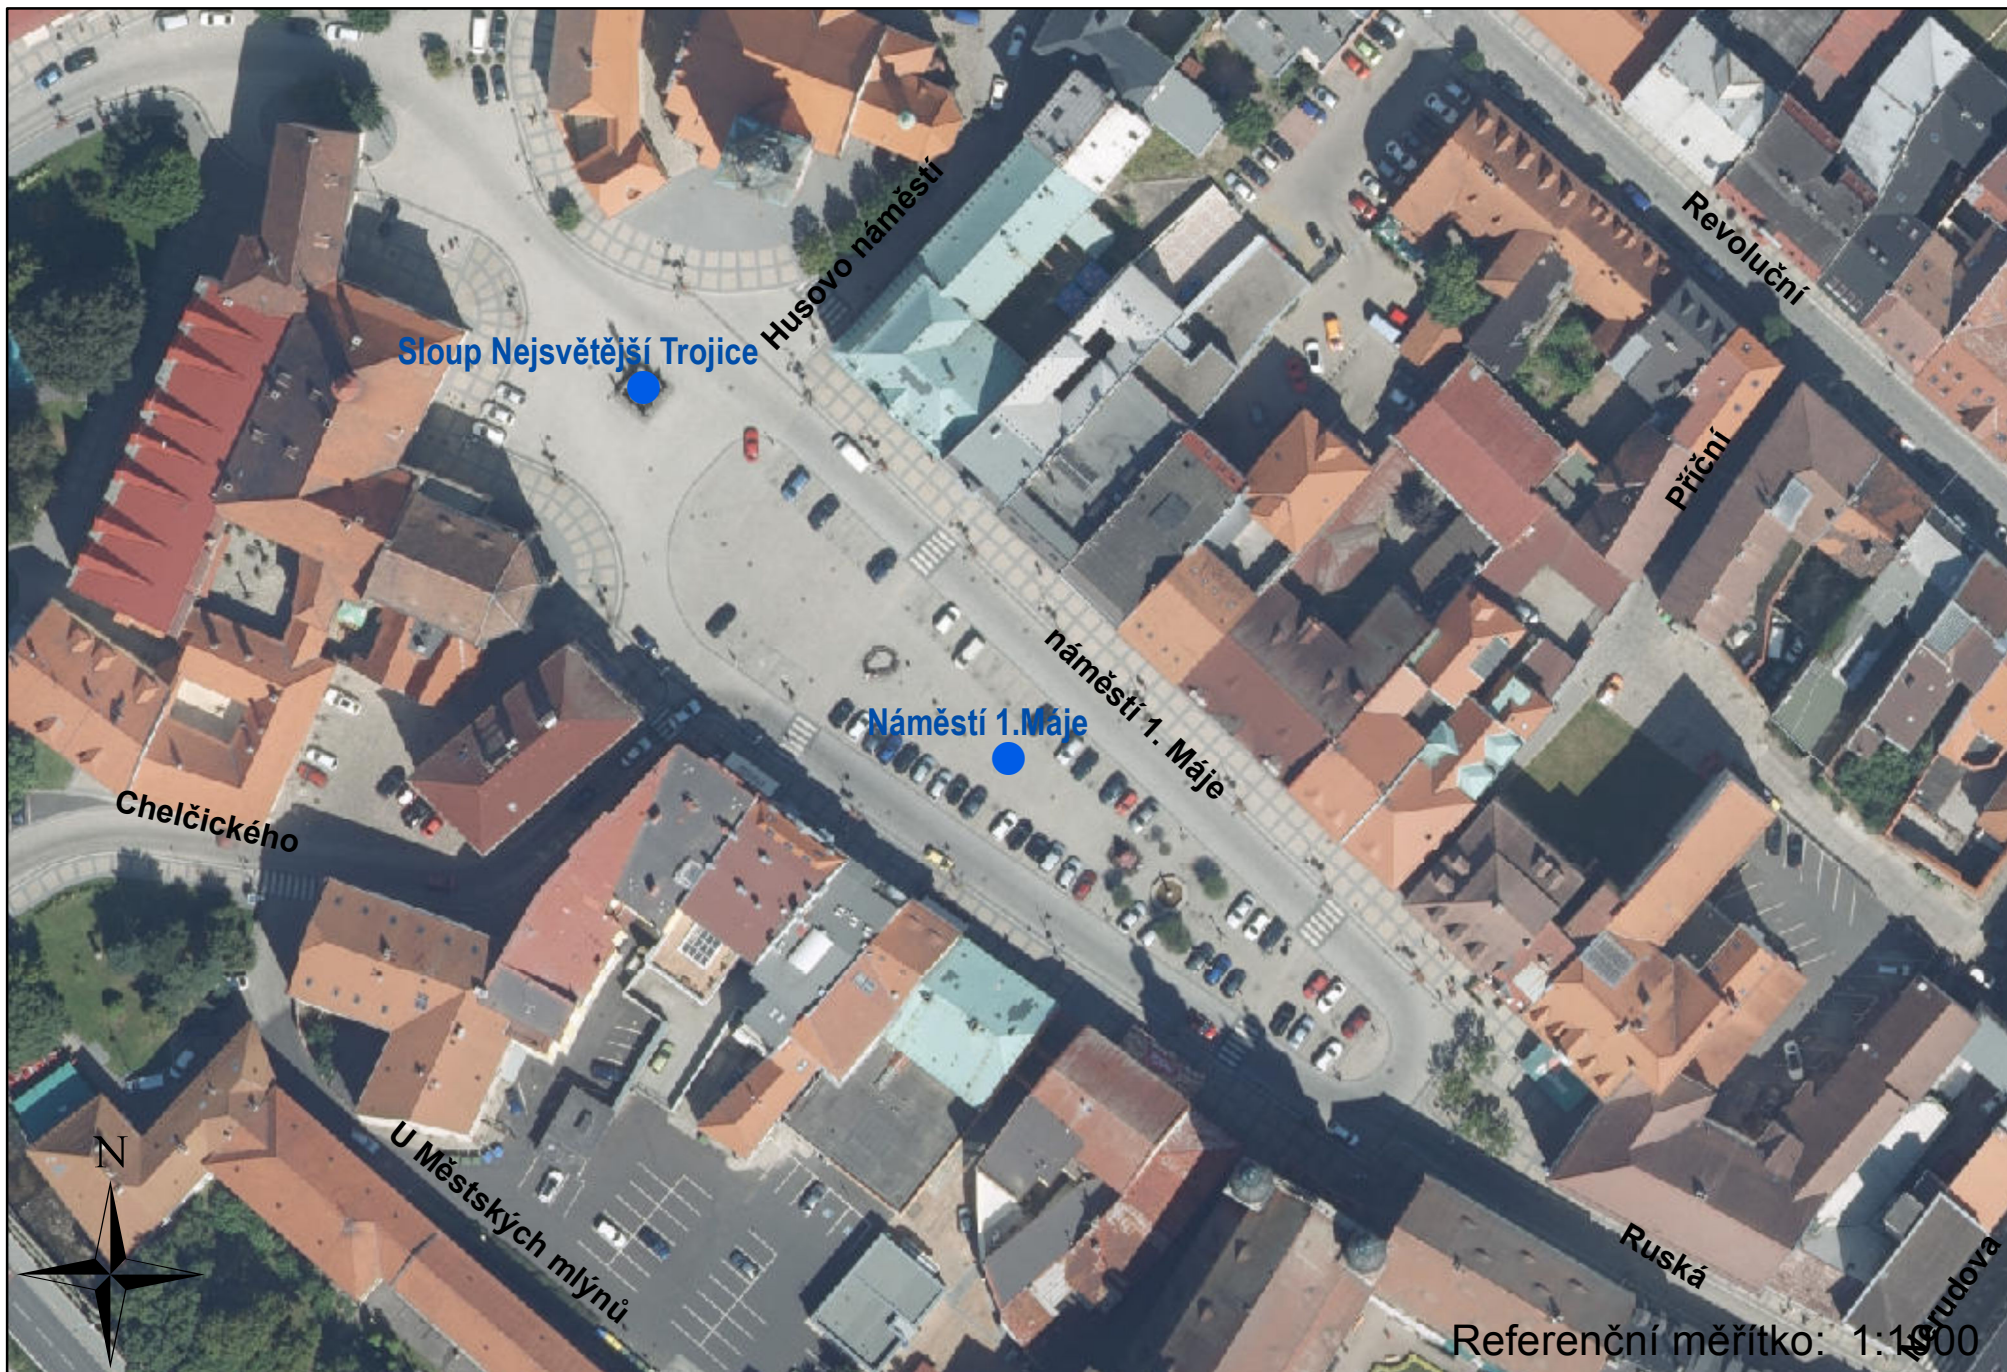

Městské divadlo v Chomutově

Referenční měřítko: 1:1000

Městské divadlo v Chomutově

Referenční měřítko: 1:1000

Náměstí 1.Máje

Náměstí 1.Máje

Referenční měřítko: 1:1000

Obchodní centrum Chomutovka

Obchodní centrum Chomutovka