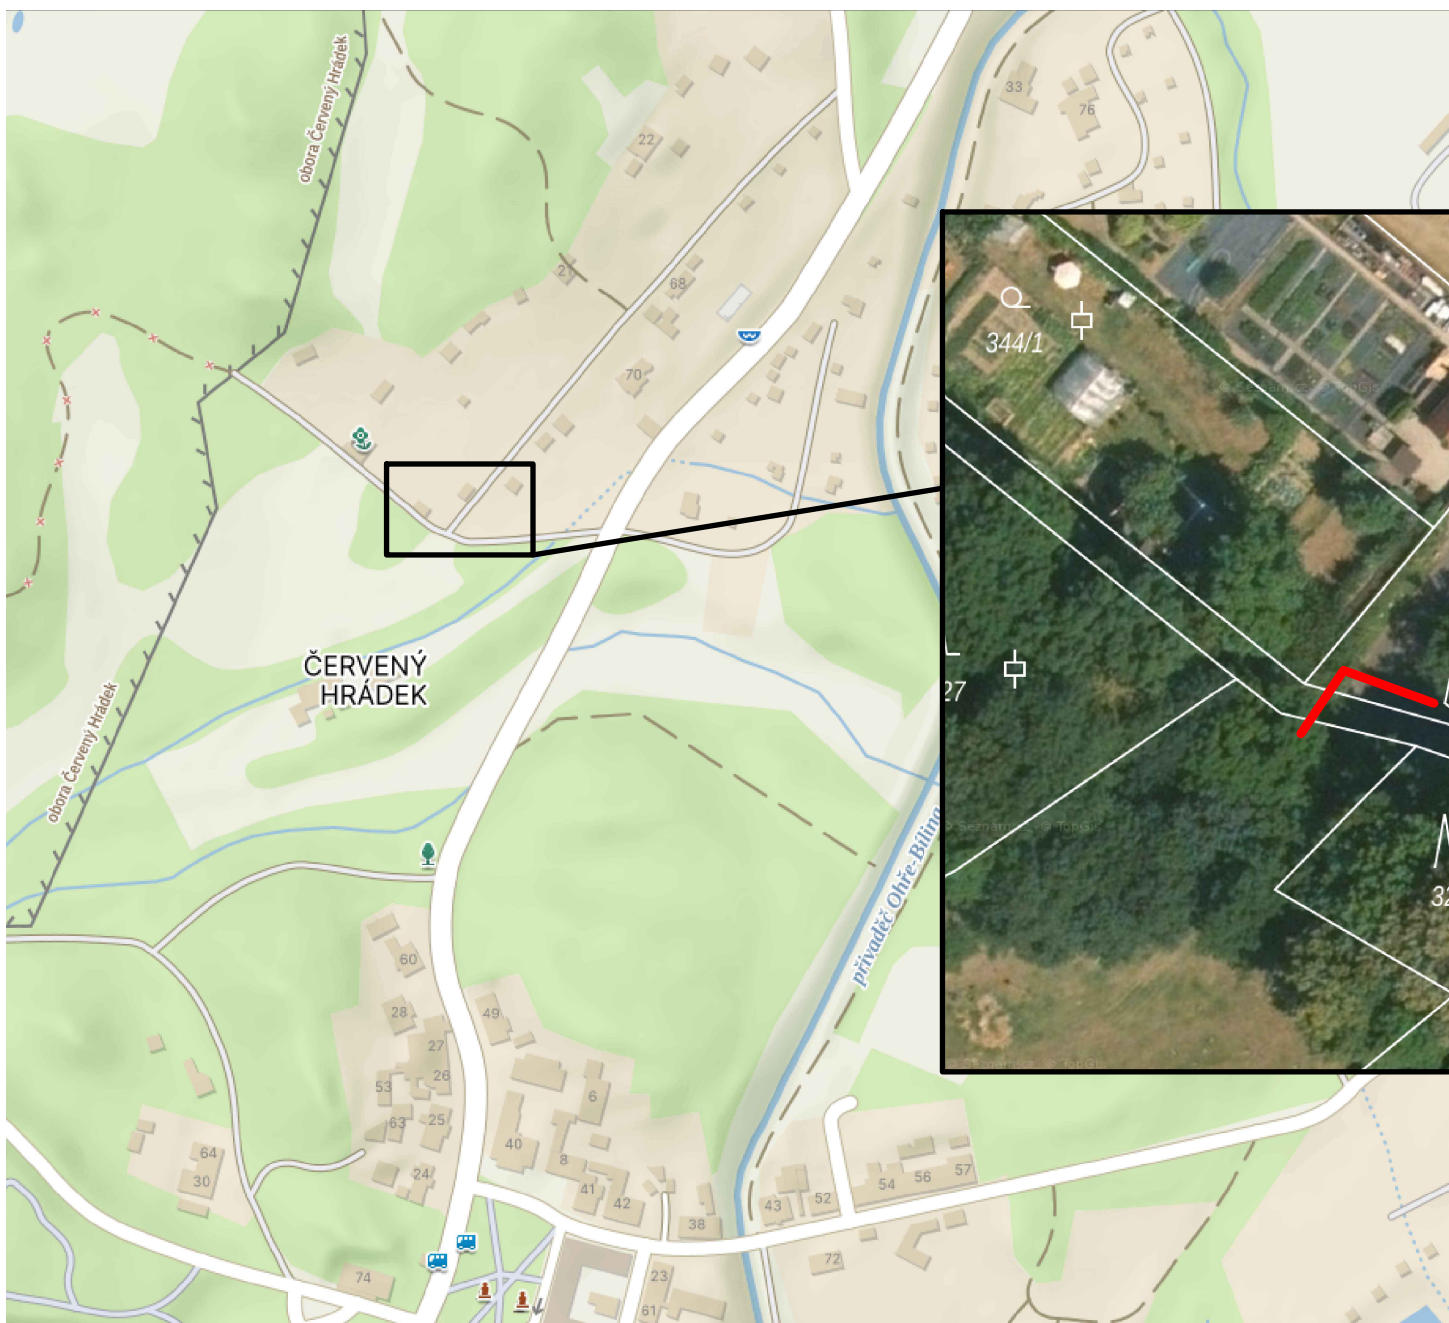

# Situace s vyznačením místa stavby

obec Jirkov  
k.ú. Červený Hrádek u Jirkova

 Pracovní úsek

K\_CV\_Jirkov, Červený  
Hrádek ppč.319/3,kNN  
**OMEXOM**

OMEXOM GA Energo s.r.o.

Na Stílné 1929/8  
CZ - 323 00 Plzeň - Bolevec  
IČ: 491 96 812  
tel. +420 373 303 111

# Návrh dopravního značení

obec Jirkov  
k.ú. Červený Hrádek u Jirkova

-  Pracovní úsek
-  Hranice komunikace

K\_CV\_Jirkov, Červený  
Hrádek ppč.319/3,kNN

**OMEXOM**

OMEXOM GA Energo s.r.o.

Na Stílně 1929/8  
CZ - 323 00 Plzeň - Bolevec  
IČ: 491 96 812  
tel. +420 373 303 111