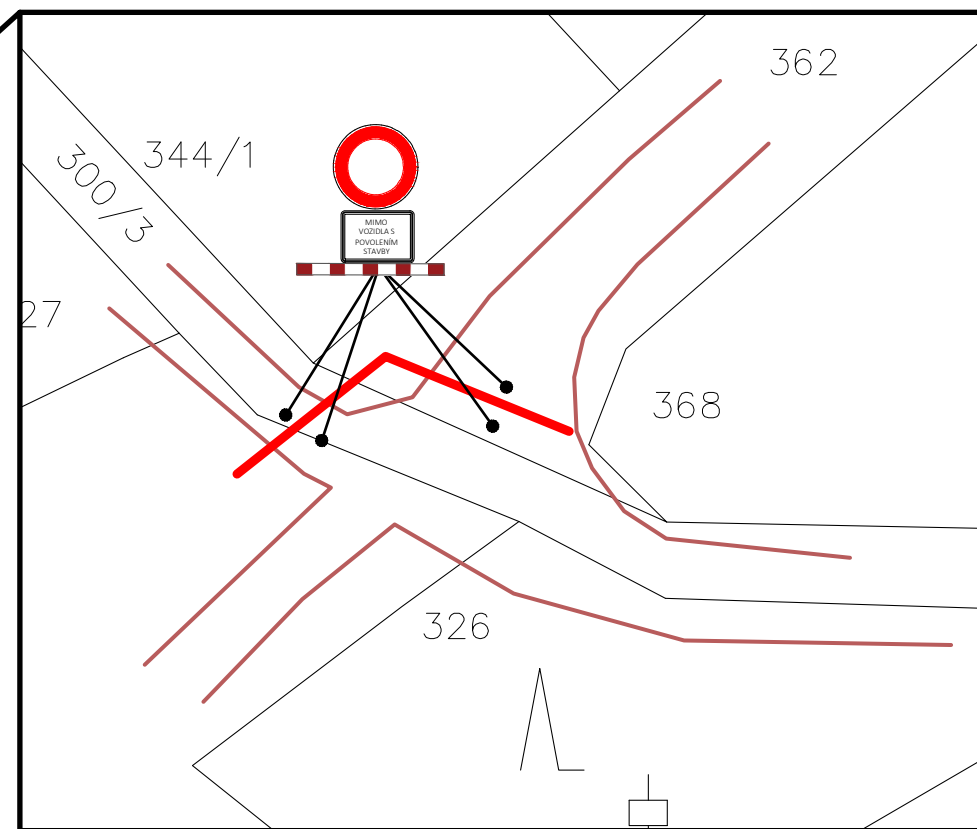

# Situace s vyznačením místa stavby

obec Jirkov  
k.ú. Červený Hrádek u Jirkova

 Pracovní úsek

K\_CV\_Jirkov, Červený  
Hrádek ppč.319/3,kNN  
**OMEXOM**

OMEXOM GA Energo s.r.o.

Na Stílné 1929/8  
CZ - 323 00 Plzeň - Bolevec  
IČ: 491 96 812  
tel. +420 373 303 111

# Návrh dopravního značení

obec Jirkov  
k.ú. Červený Hrádek u Jirkova

-  Pracovní úsek
-  Hranice komunikace

K\_CV\_Jirkov, Červený  
Hrádek ppč.319/3,kNN

**OMEXOM**

OMEXOM GA Energo s.r.o.

Na Stílně 1929/8  
CZ - 323 00 Plzeň - Bolevec  
IČ: 491 96 812  
tel. +420 373 303 111