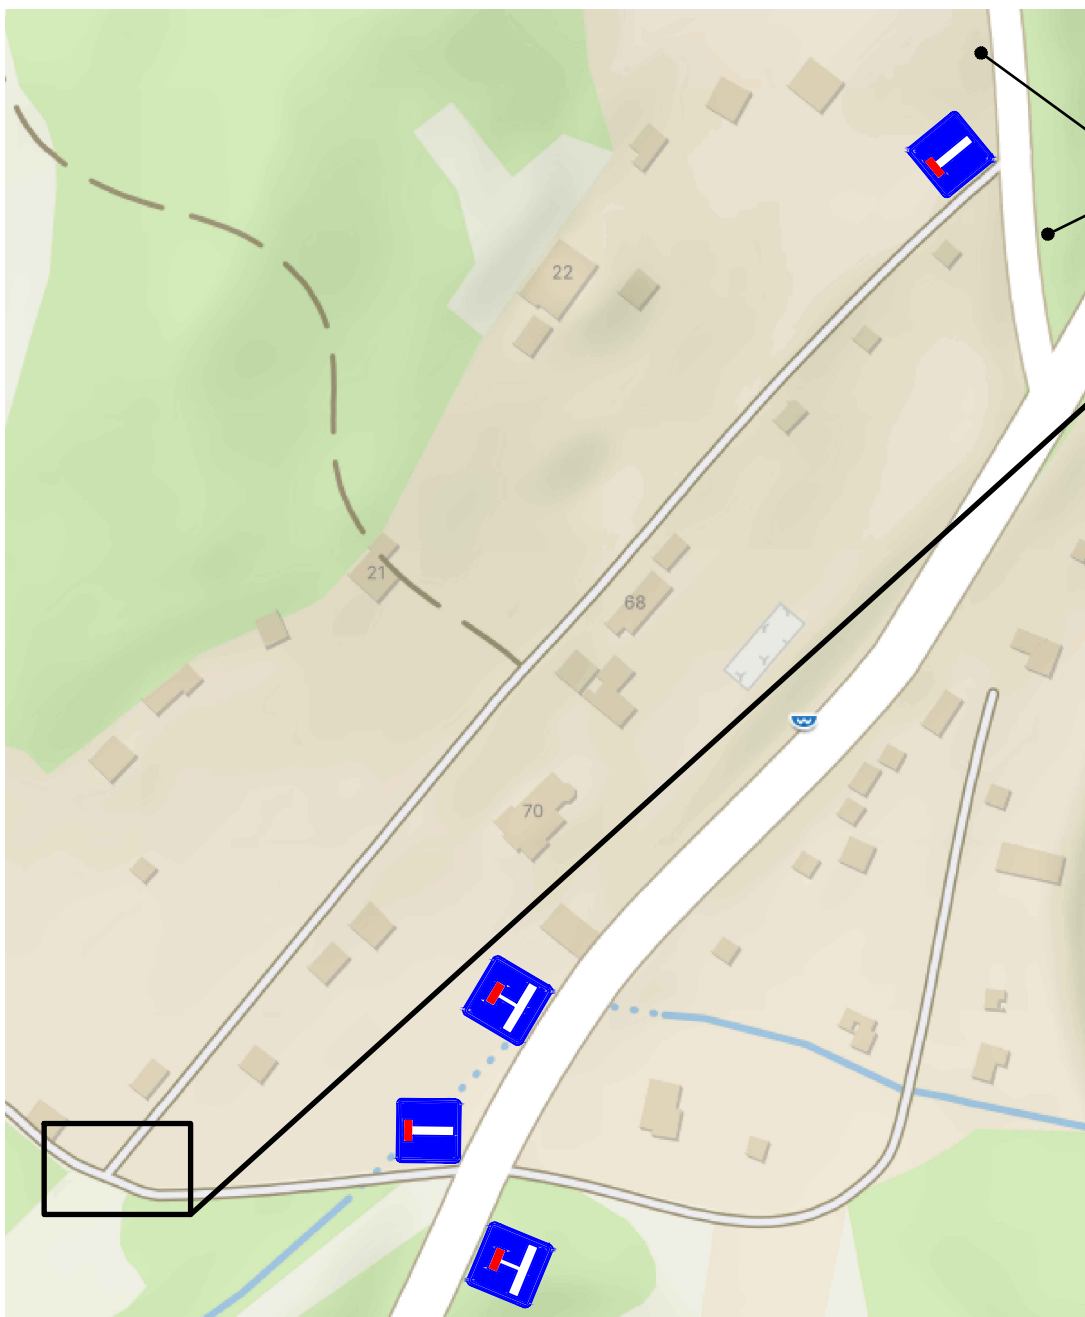

# Situace s vyznačením místa stavby

obec Jirkov  
k.ú. Červený Hrádek u Jirkova

 Pracovní úsek

K\_CV\_Jirkov, Červený  
Hrádek ppč.319/3,kNN  
**OMEXOM**

OMEXOM GA Energo s.r.o.

Na Stílné 1929/8  
CZ - 323 00 Plzeň - Bolevec  
IČ: 491 96 812  
tel. +420 373 303 111

# Návrh dopravního značení

obec Jirkov  
k.ú. Červený Hrádek u Jirkova

-  Pracovní úsek
-  Hranice komunikace

K\_CV\_Jirkov, Červený  
Hrádek ppč.319/3,kNN

**OMEXOM**

OMEXOM GA Energo s.r.o.

Na Stílně 1929/8  
CZ - 323 00 Plzeň - Bolevec  
IČ: 491 96 812  
tel. +420 373 303 111