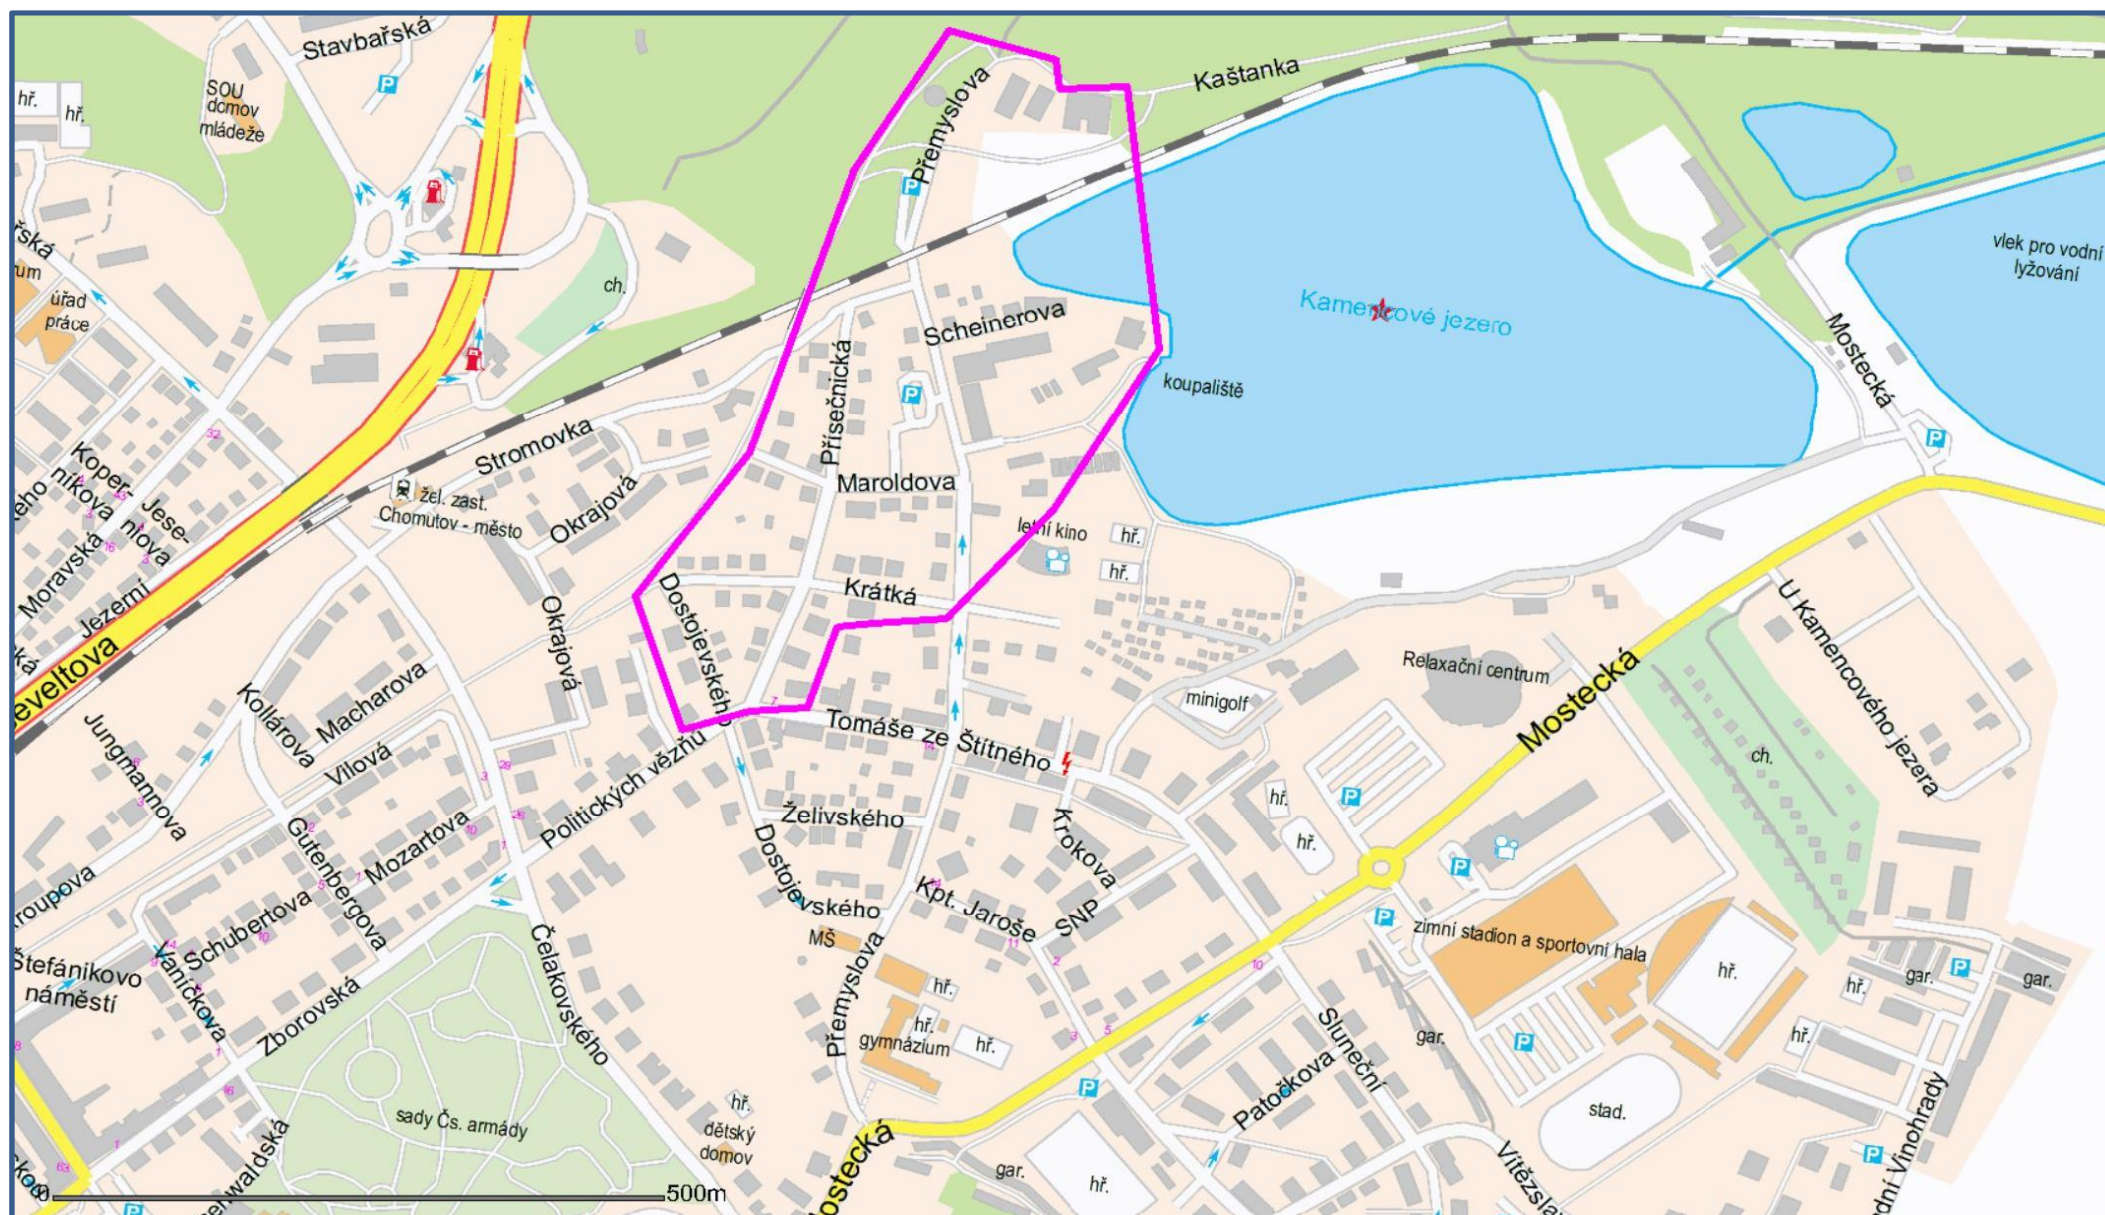

# Odstávka elektrické energie - orientační mapa

Část obce Chomutov - ul. Přemyslova, Přísečnická, Maroldova, Krátká 09. 03. 2016 od 07:30 do 11:00 hodi

Oddělení sítě VN a NN Chomutov provede vyvěšení letáků v označeném území

# OZNÁMENÍ O PŘERUŠENÍ DODÁVKY ELEKTŘINY

**Vážená zákaznice, vážený zákazníku, dovoluujeme si Vás informovat o plánovaném přerušení dodávky elektřiny:**

OBEC

**Část obce Chomutov - ul. Přemyslova, Přísečnická,  
Maroldova, Krátká**

MÍSTNÍ ČÁST / ULICE

**Dle přiložené mapy**

DNE / VE DNECH

**09. 03. 2016**

OD

**07:30**

DO

**11:00**