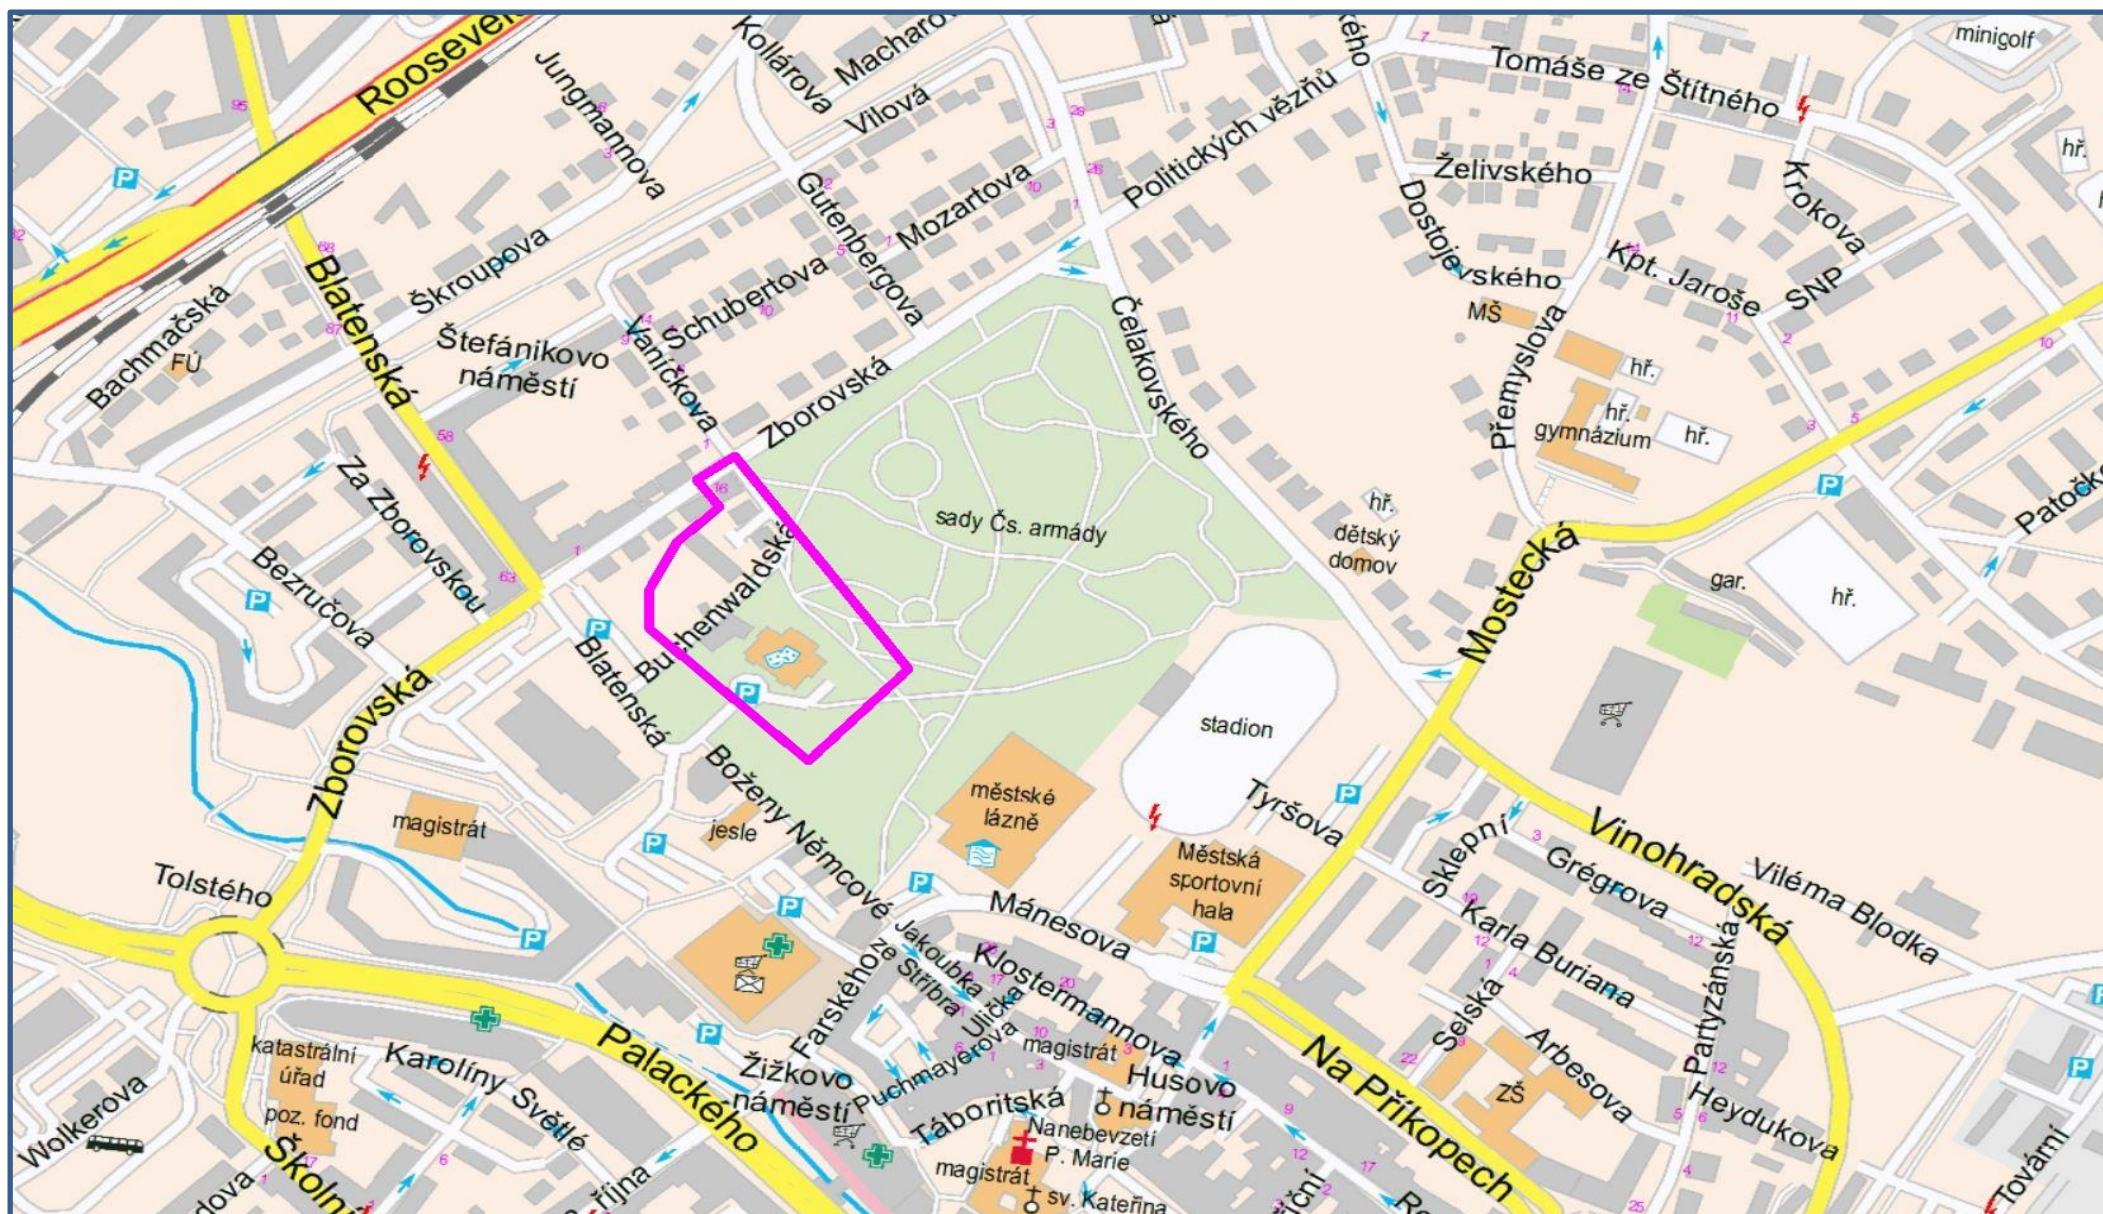

SKUPINA ČEZ

Zákaznická linka 840 840 840

www.cezdistribece.cz

Odstávka elektrické energie - orientační mapa

Část obce Chomutov - ul. Buchenwaldská, B. Němcové, Zborovská 07. 03. 2016 od 08:00 do 14:00 hodin