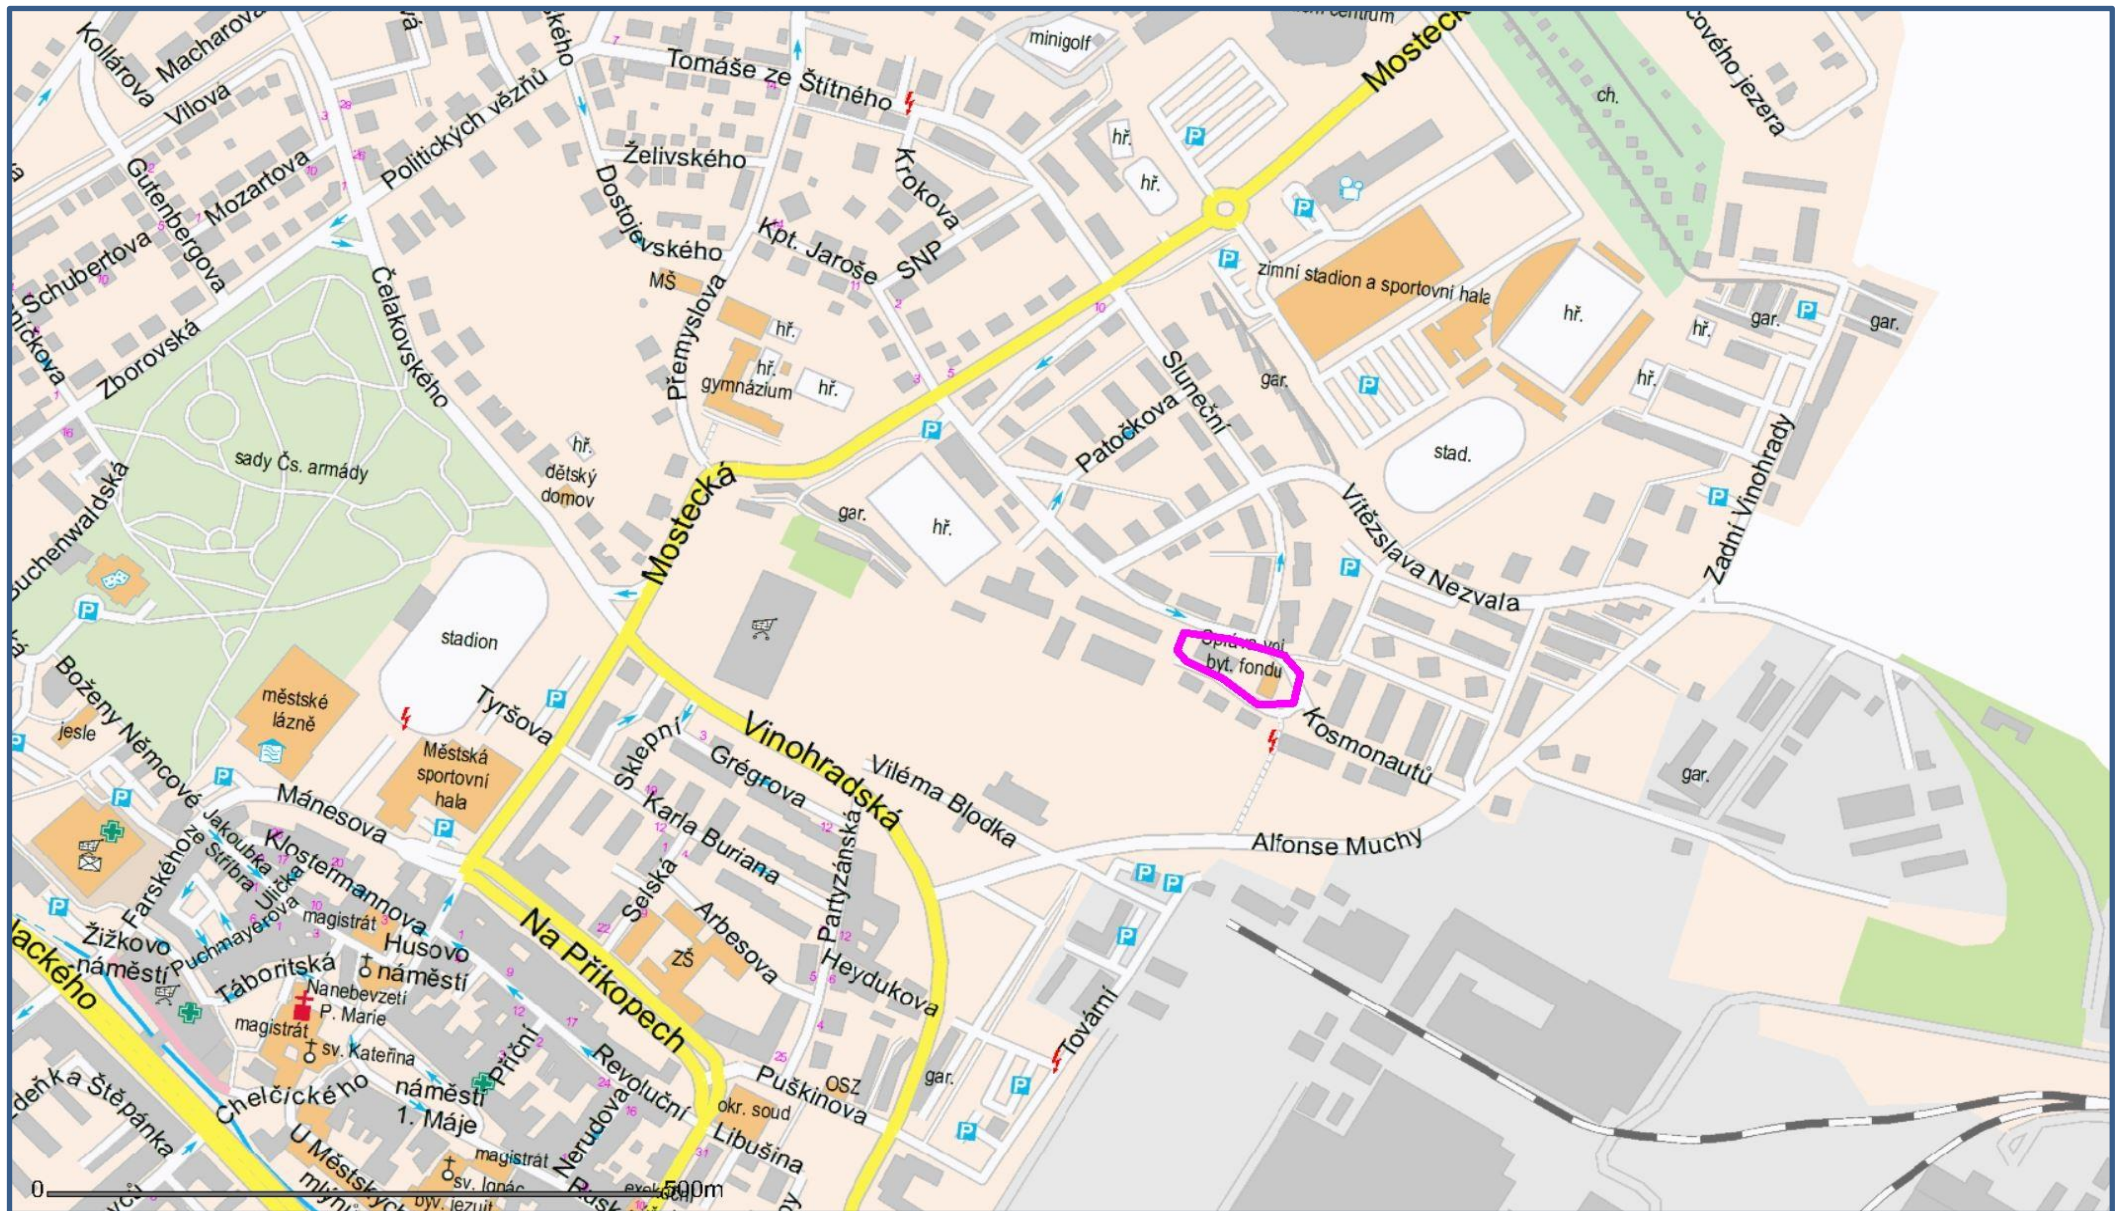

# Odstávka elektrické energie - orientační mapa

Část obce Chomutov - ul. Kosmonautů 09. 02. 2016 od 08:00 do 15:00 hodin

Oddělení sítě VN a NN Chomutov provede vyvěšení letáků v označeném území