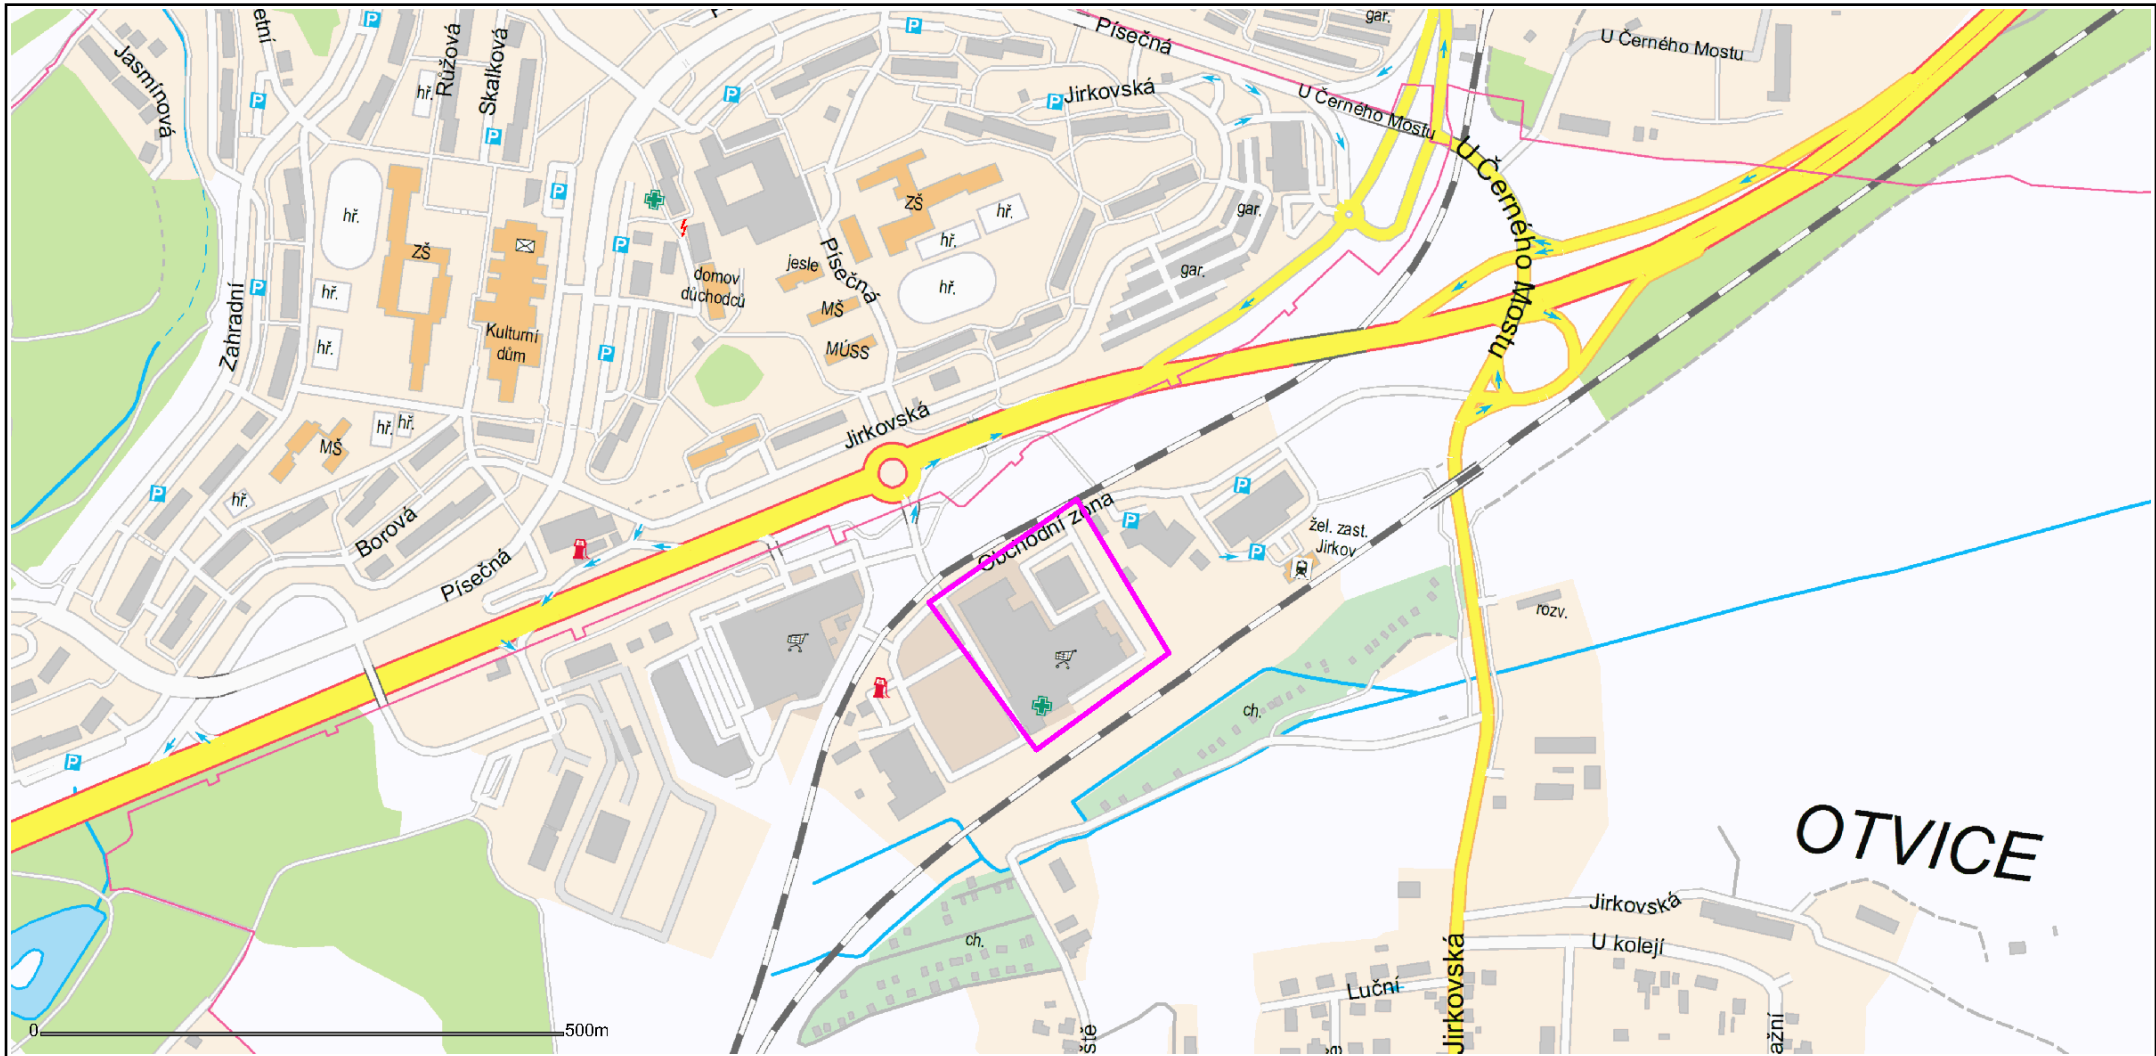

# Odstávka elektrické energie - orientační mapka

8. 9. 2015 7:30 - 17:00

Chomutov - obch. zóna

13.8.2015 10:05

Oddělení sítí VN a NN Chomutov provede vyvážení letáků v označeném území