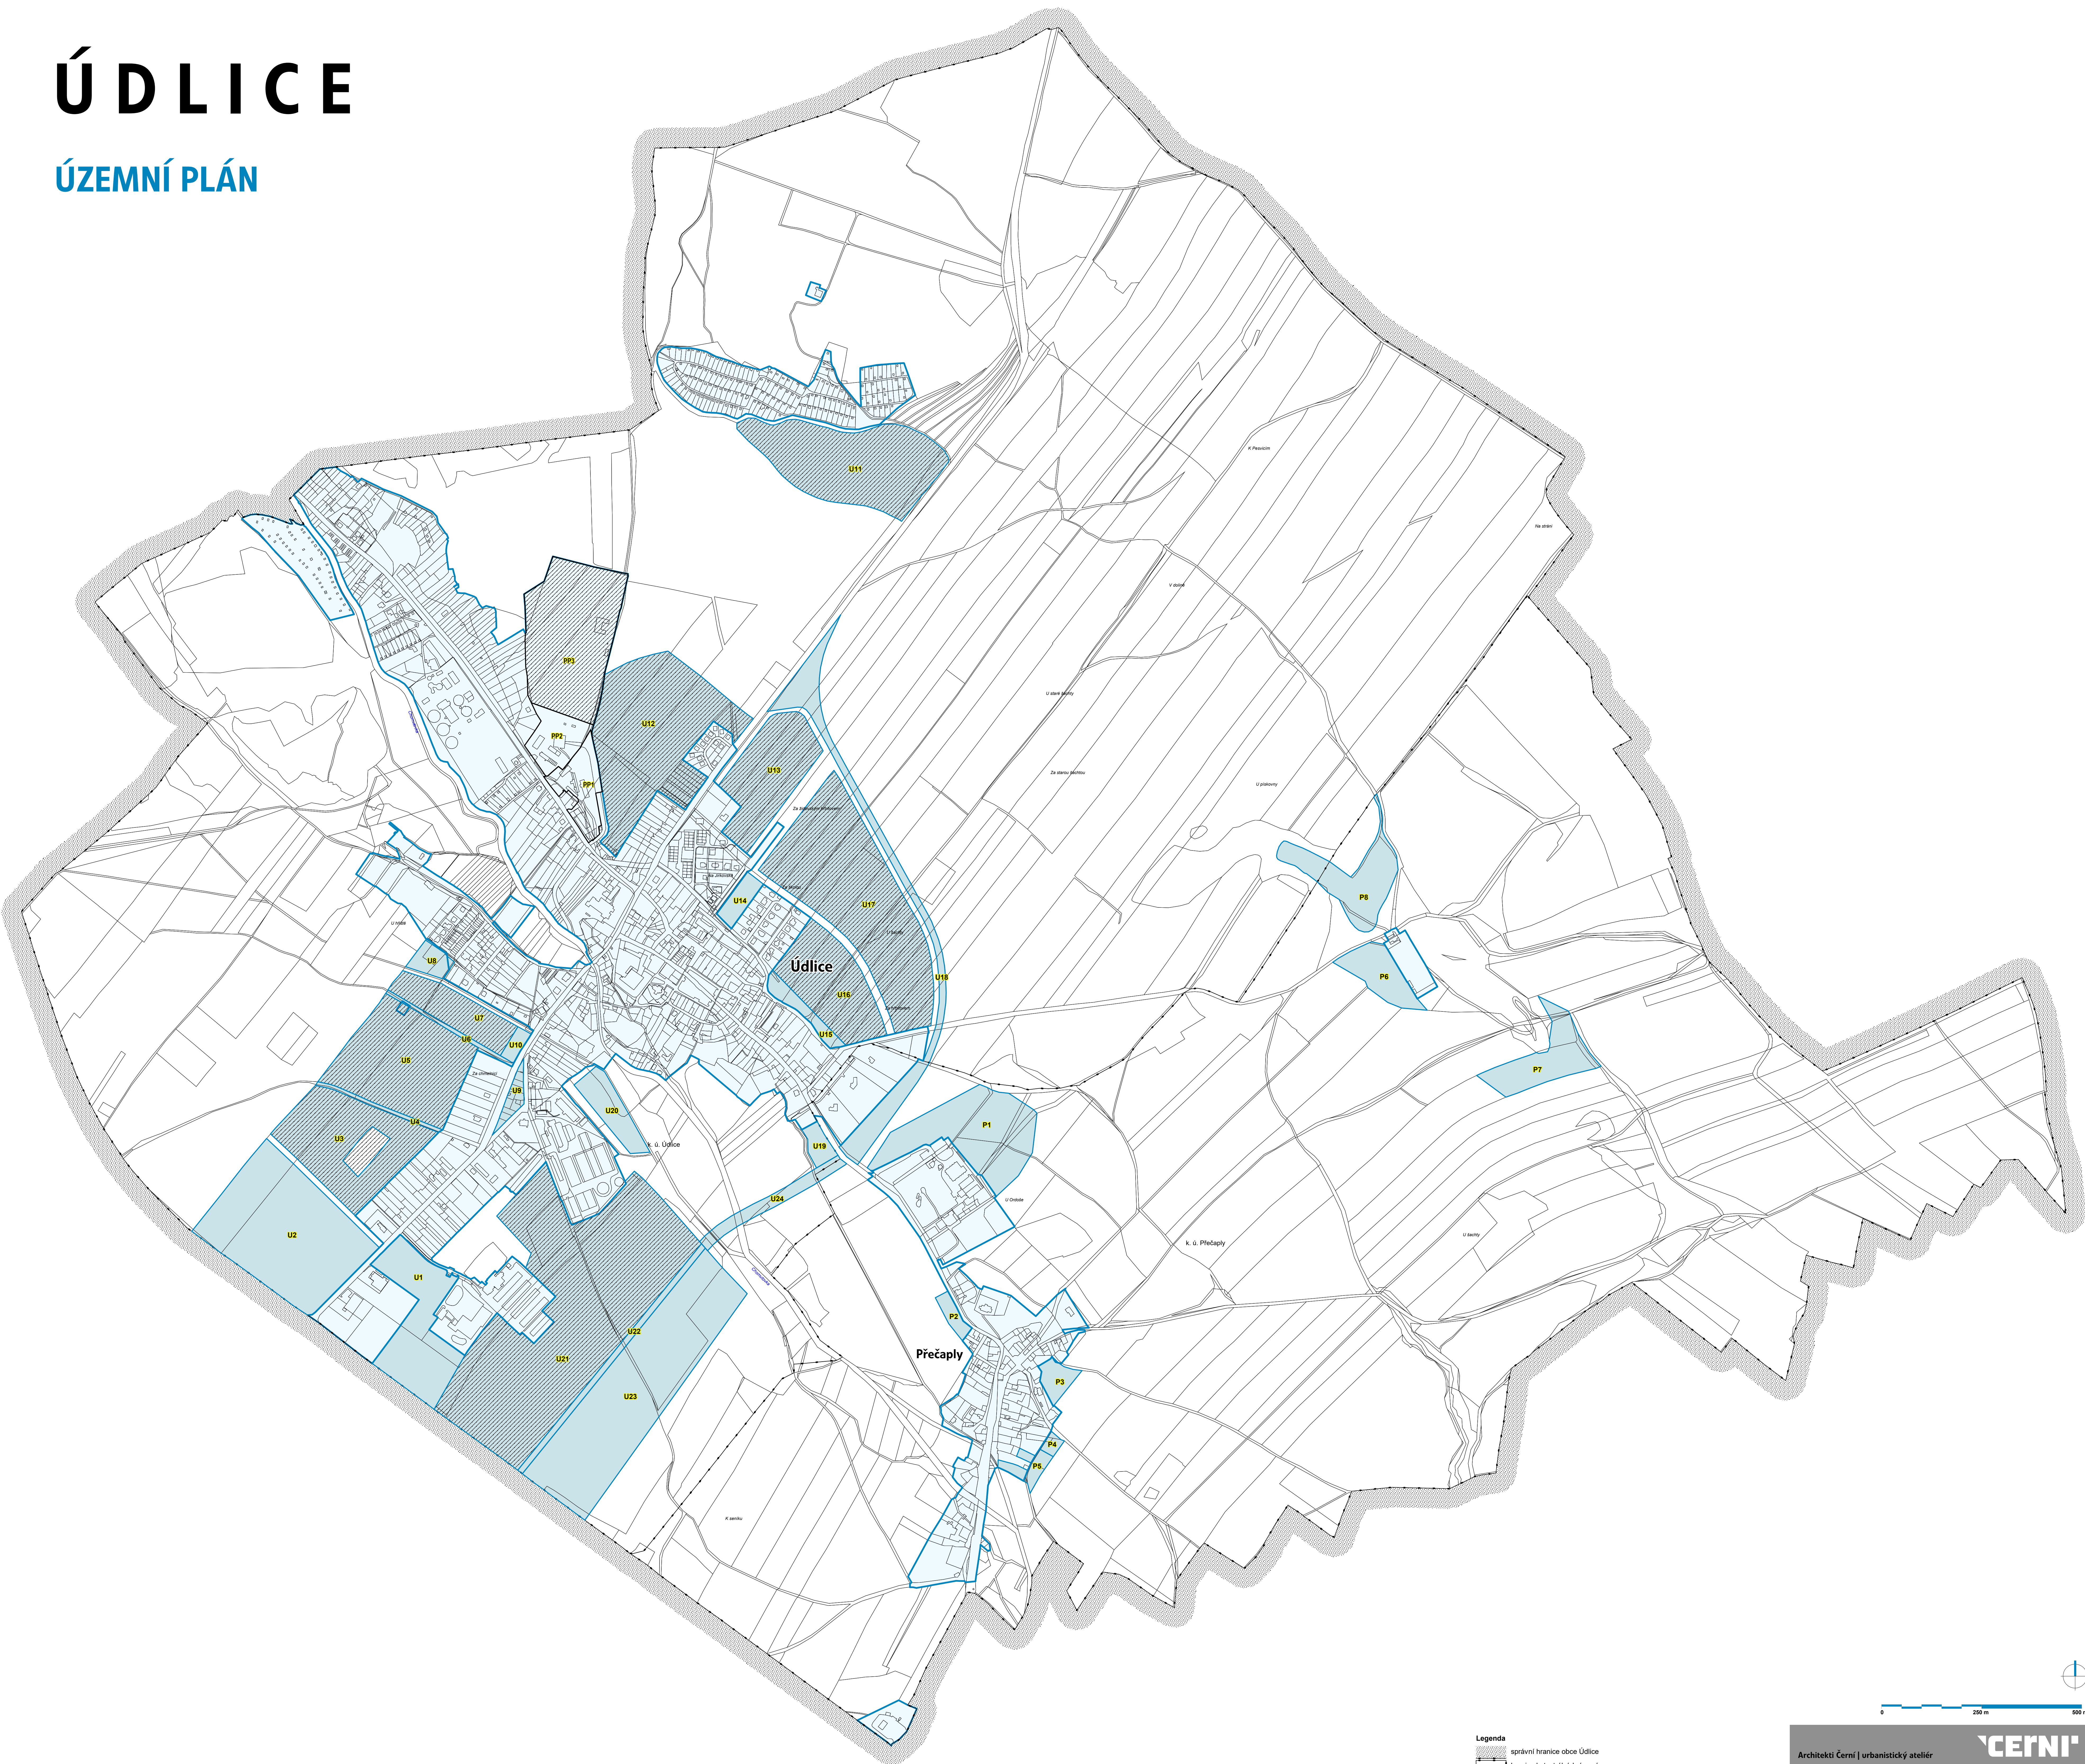

ÚDLICE

ÚZEMNÍ PLÁN

Legenda

	správní hranice obce Údlice
	hranice kulturních území
	zastavěné území
	zastavitelné plochy (U-Údlice, P-Přečaply)
	plocha přestavby
	plochy podmíněné zpracováním územní studie

Architekti Černí | urbanistický ateliér

OBECNOST: Obec Údlice
MÍSTO: Údlice, Přečaply
ORIGIN: Základní členění území

PROJEKTANT: Mgr. Ing. arch. Zdeněk Černý
VYKONAVATEL: Ing. arch. Hana Černá
ČASŤ: návrh
DATUM: červenec 2017
MĚŘITKO: 1:5 000

ČERNÍ

ÚZEMNÍ PLÁN ÚDLICE

A1

STRANA: 1 z 3