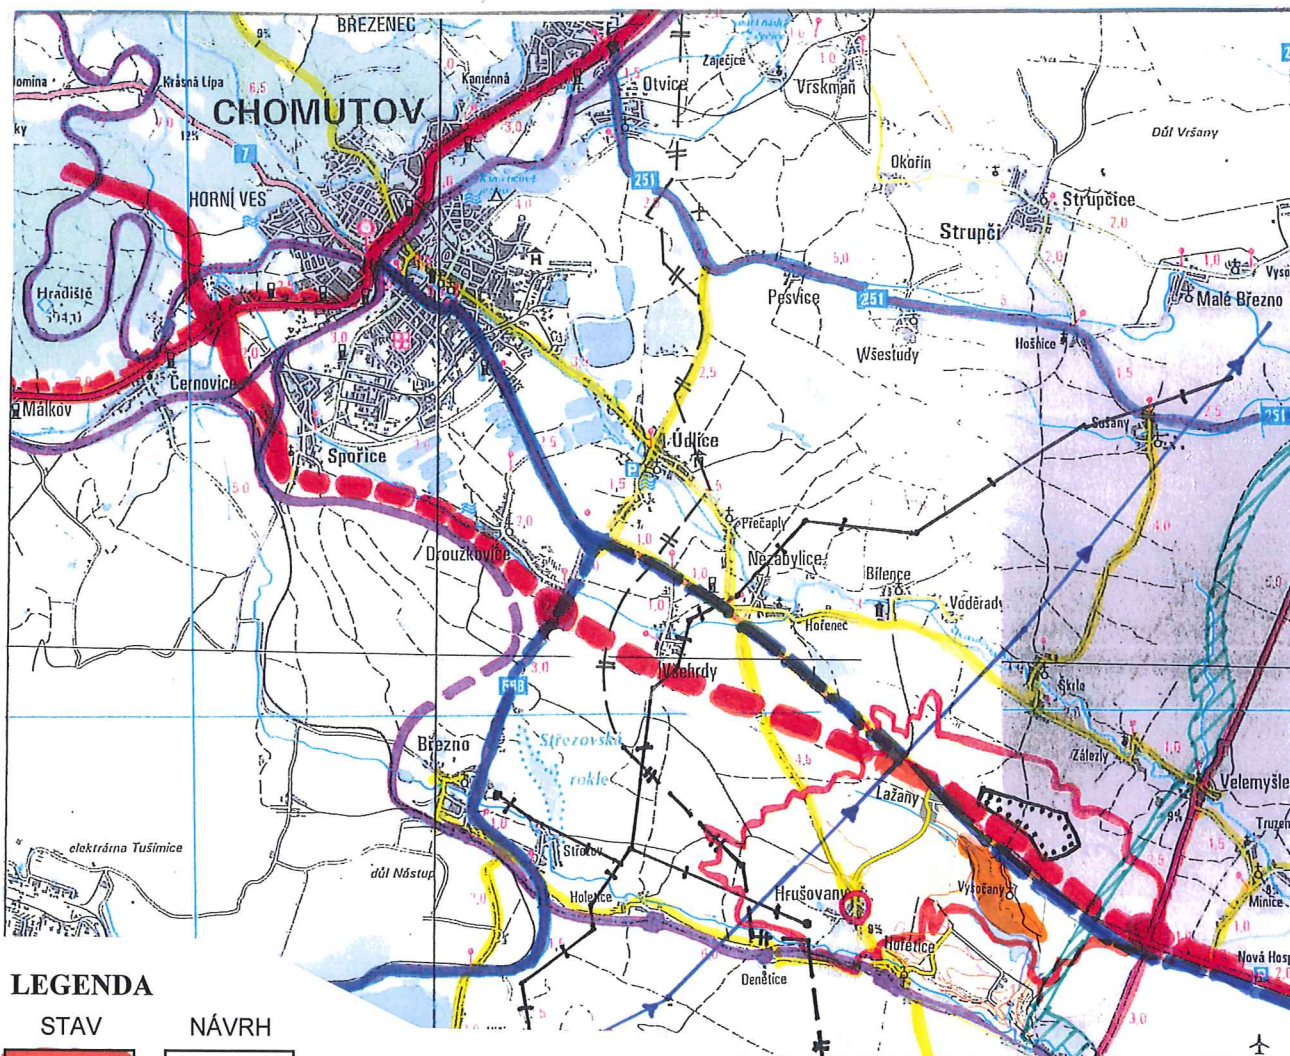

# HRUŠOVANY

## ÚZEMNÍ PLÁN

část odůvodnění

### LEGENDA

STAV	NÁVRH	
		hranice území obce Hrušovany
		obec Hrušovany
		rychlostní komunikace R7
		MÚK na R7
		silnice I. třídy
		silnice II. třídy
		silnice III. třídy
		železnice
		rekreační areál Vysočanské zahrady
		regionální biokoridor
		CHLÚ Vysočany
		VTL
		VVTL
		užitkový vododvod