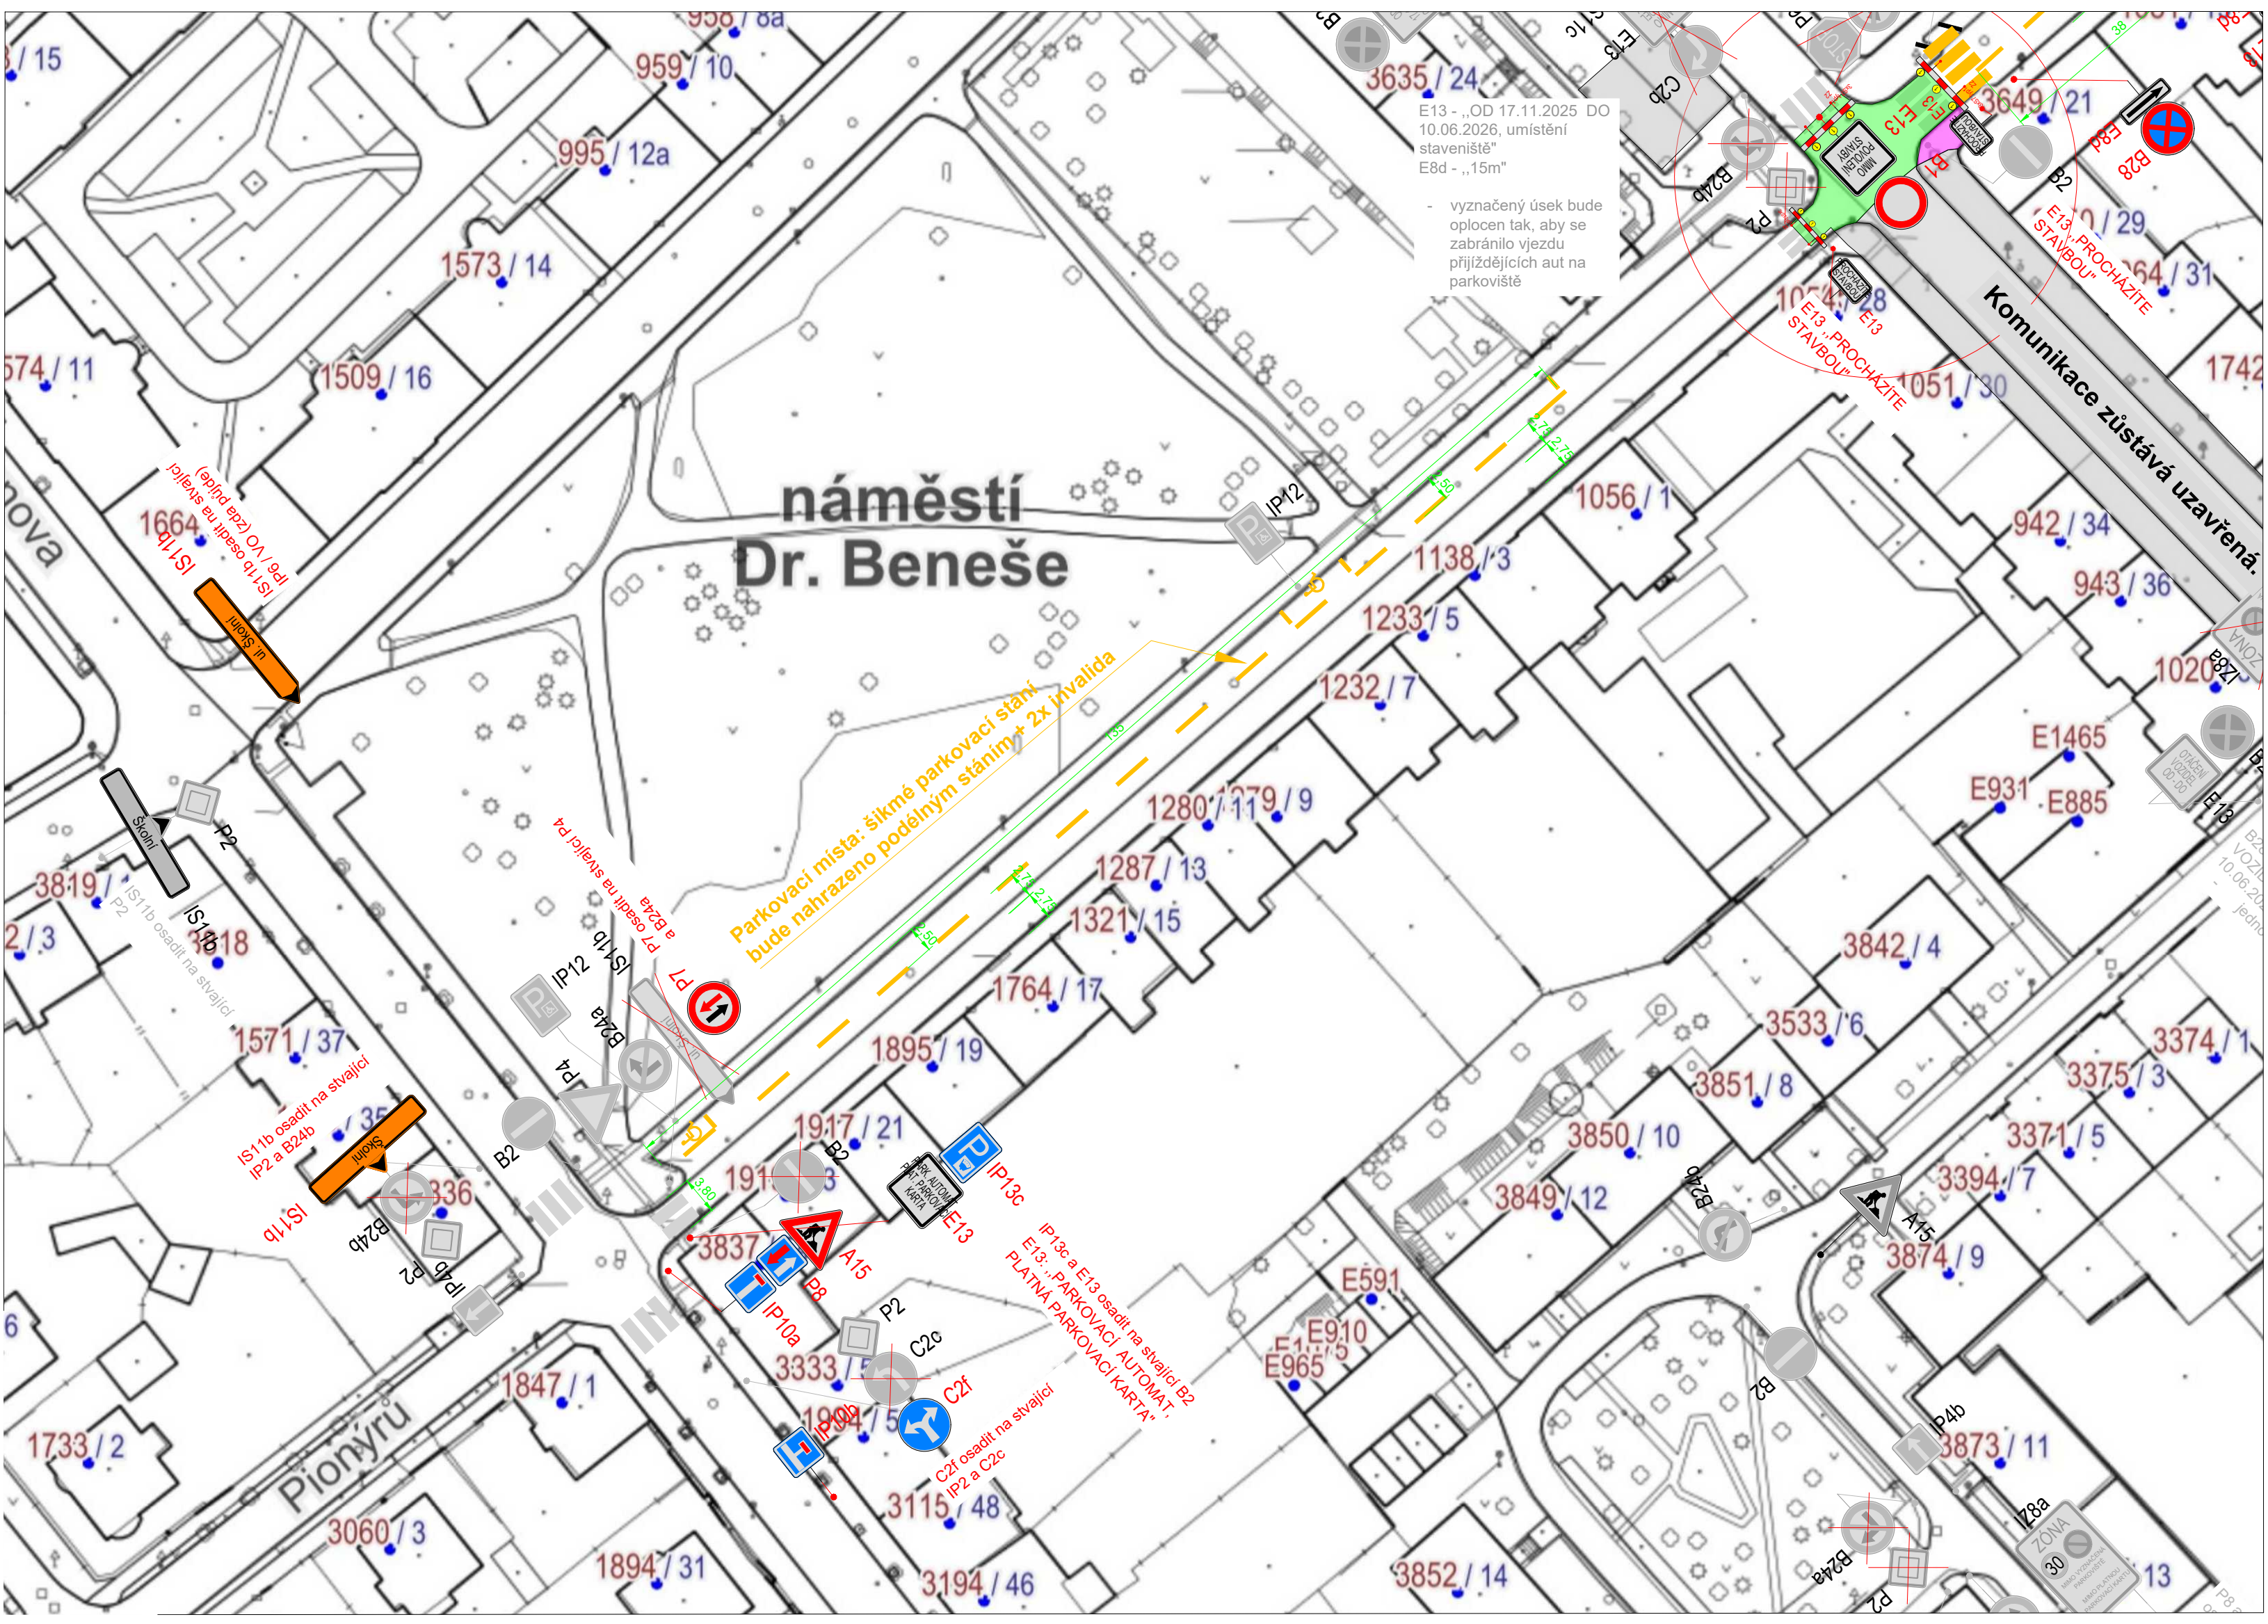

# náměstí Dr. Beneše

E13 - „OD 17.11.2025 DO 10.06.2026, umístění staveniště“  
E8d - „15m“

- vyznačený úsek bude oplocen tak, aby se zabránilo vjezdu přijíždějících aut na parkoviště

Parkovací místa: šikmé parkovací stání bude nahrazeno podélným stáním + 2x invalida

IS11b osadit na stávající IP2 a B24b

IS11b osadit na stávající IP2 a B24b

IP13c a E13 osadit na stávající B2 E13 „PARKOVACÍ AUTOMAT PLATNÁ PARKOVACÍ KARTA“  
C2f osadit na stávající IP2 a C2c

Komunikace zůstává uzavřená