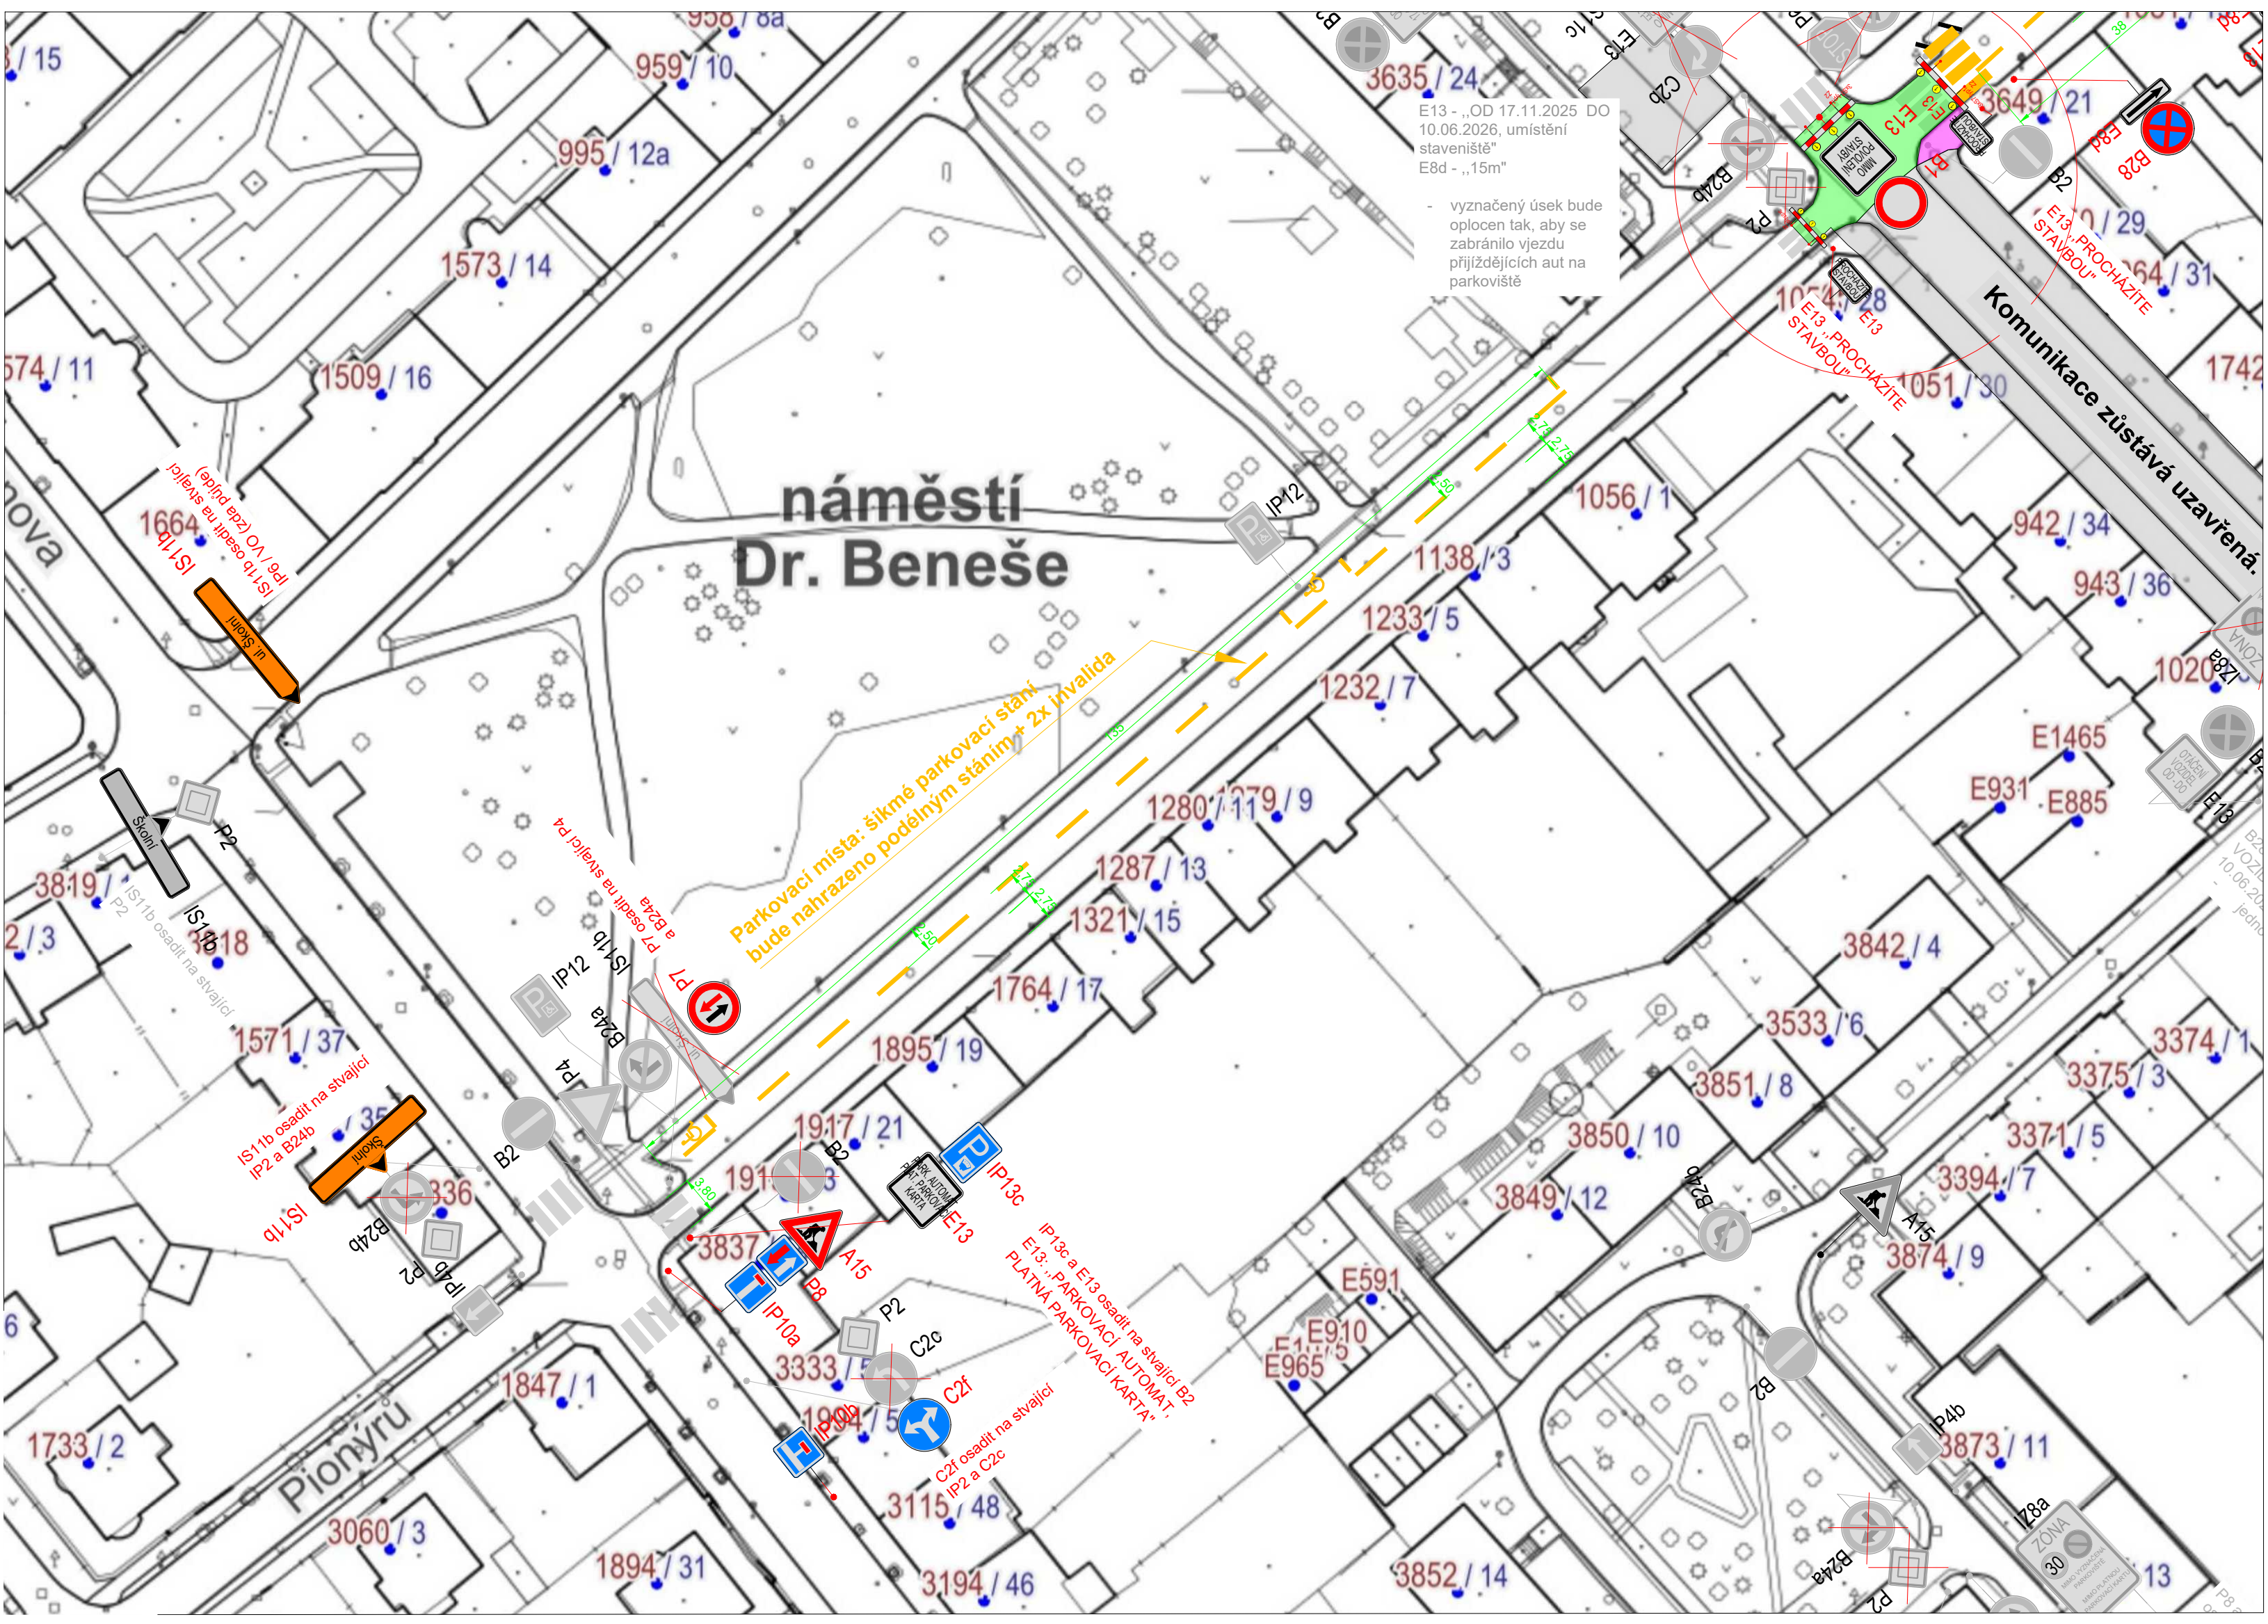

náměstí Dr. Beneše

E13 - „OD 17.11.2025 DO 10.06.2026, umístění staveniště“
E8d - „15m“

- vyznačený úsek bude oplocen tak, aby se zabránilo vjezdu přijíždějících aut na parkoviště

Parkovací místa: šikmé parkovací stání
bude nahrazeno podélným stáním + 2x invalida

IS11b osadit na stávající IP2 a B24b
IS11b osadit na stávající IP2 a B24b

IS11b osadit na stávající IP2 a B24b
IS11b osadit na stávající IP2 a B24b

IP13c a E13 osadit na stávající B2
E13 - „PARKOVACÍ AUTOMAT PLATNÁ PARKOVACÍ KARTA“
C2f osadit na stávající IP2 a C2c

Komunikace zůstává uzavřená

ZONA 06