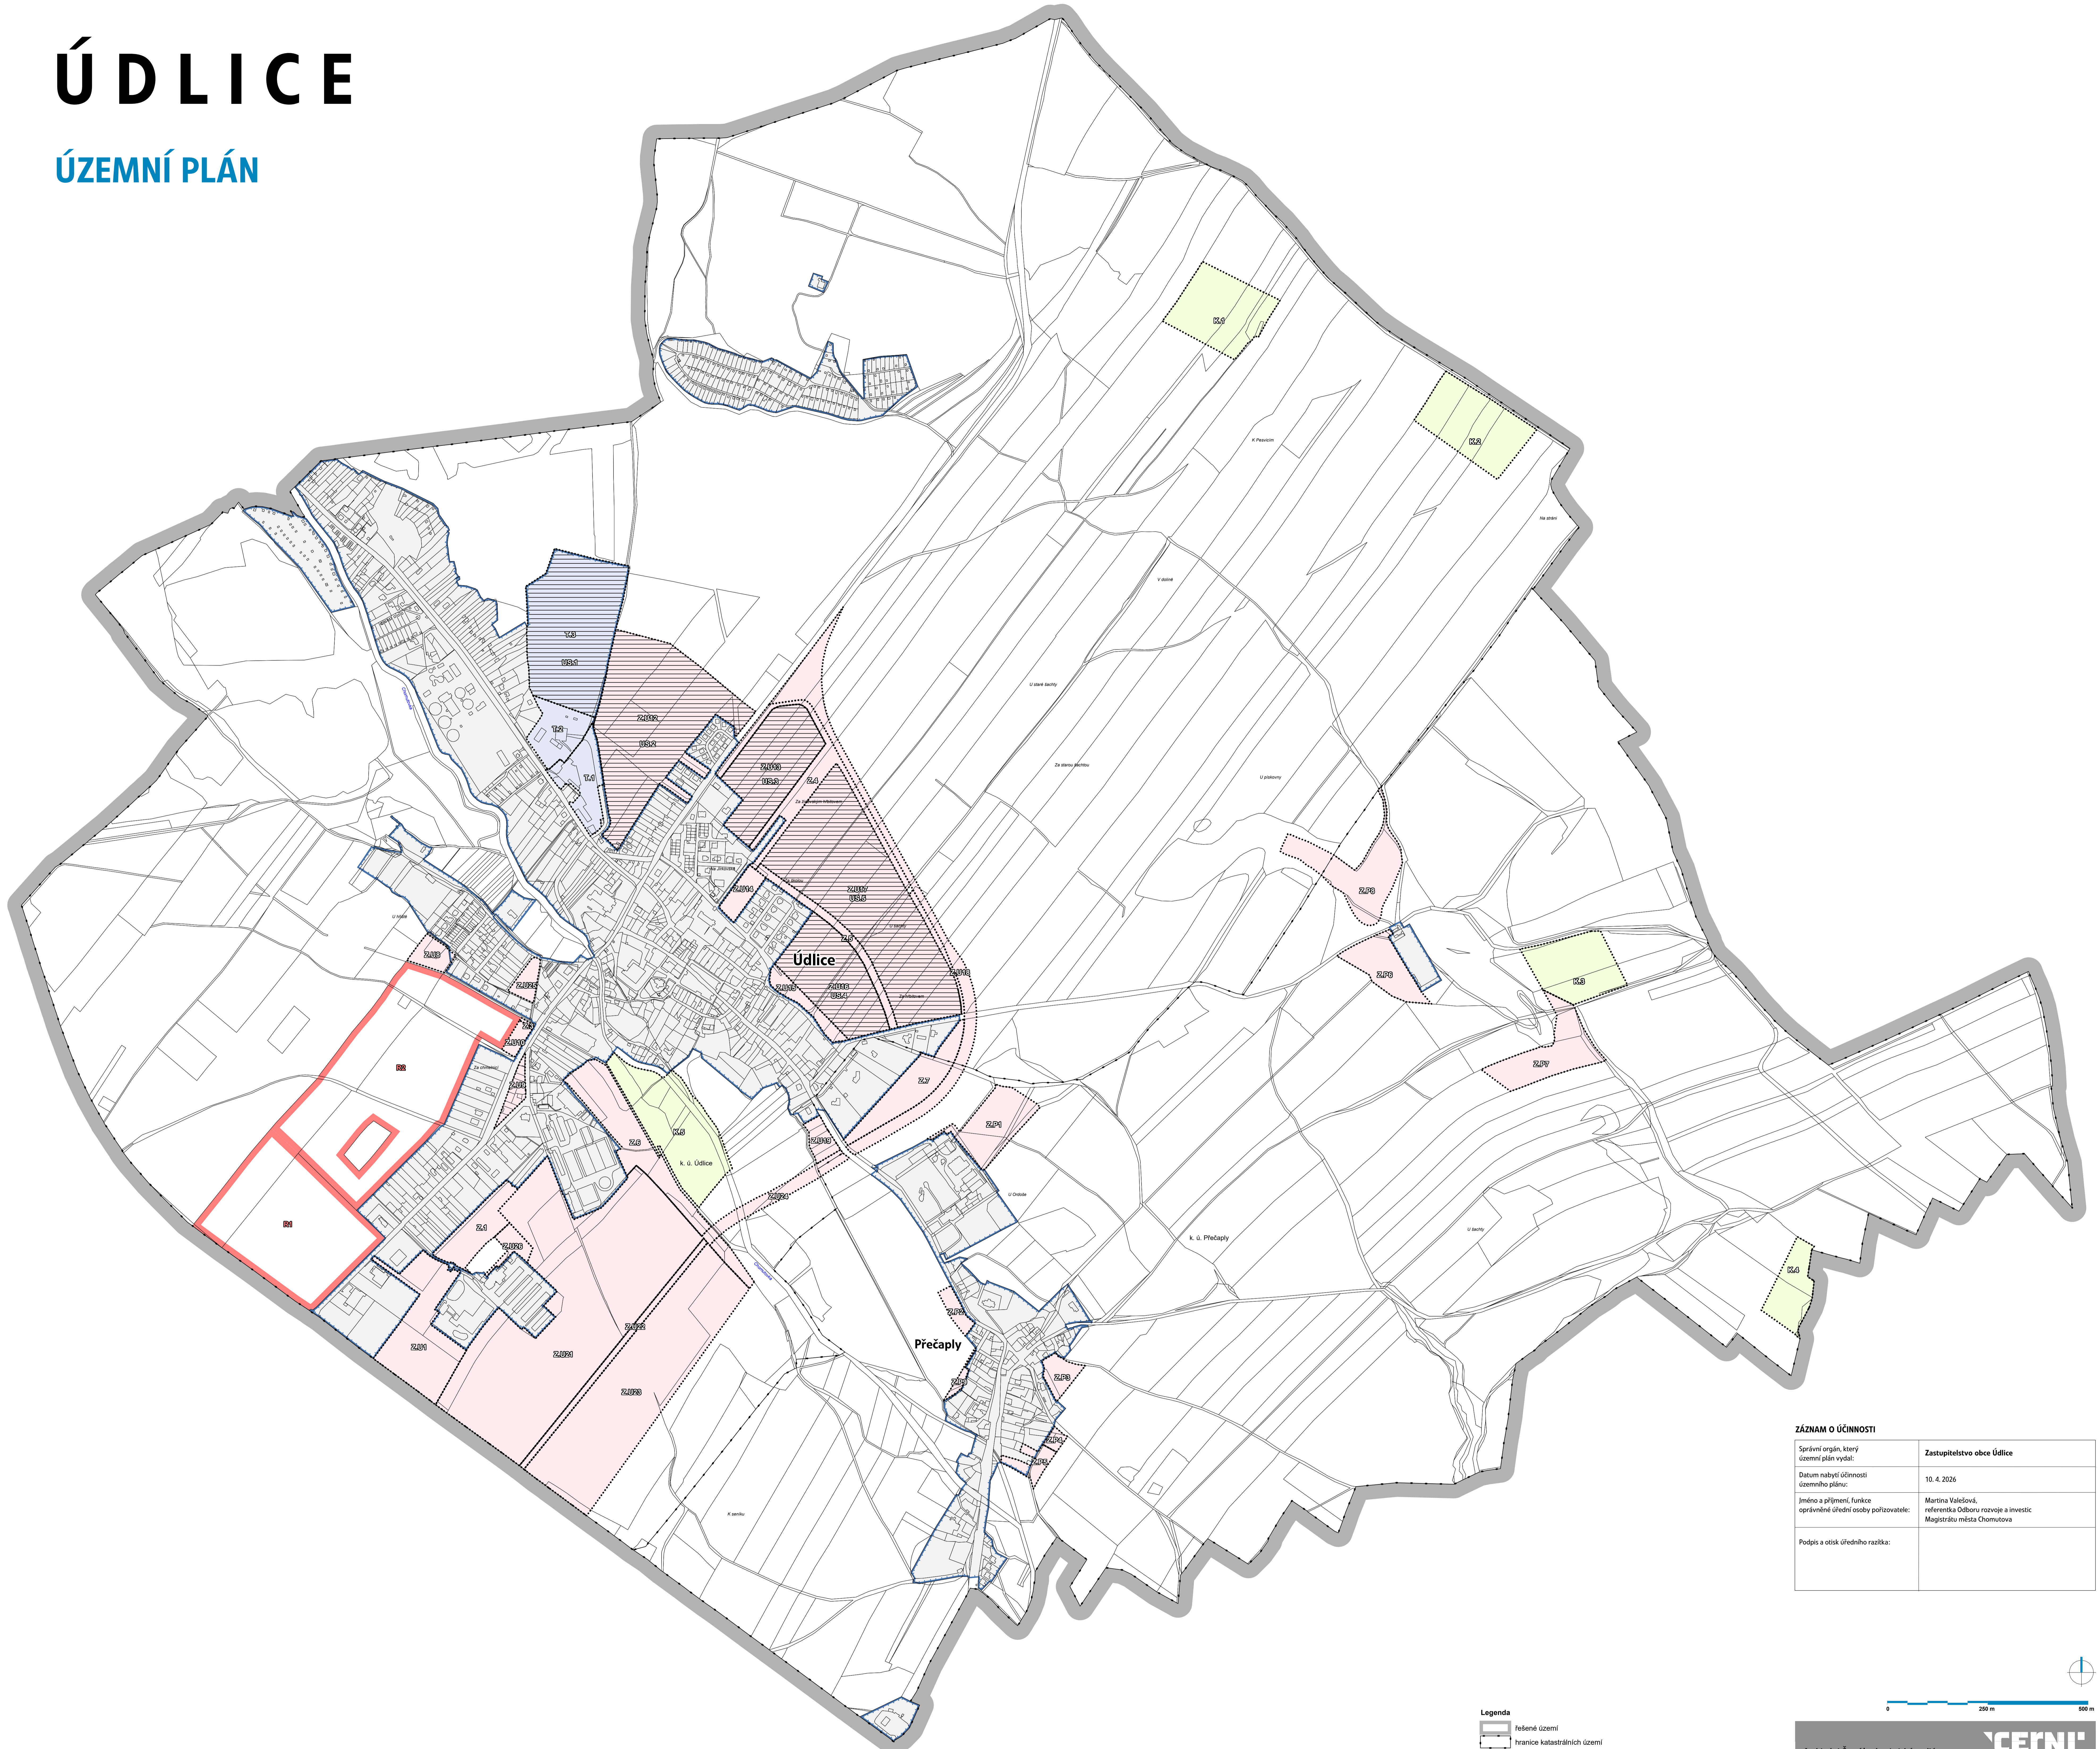

ÚDLICE

ÚZEMNÍ PLÁN

ZÁZNAM O ÚČINNOSTI	
Správní orgán, který územní plán vydal:	Zastupitelstvo obce Údlice
Datum nabytí účinnosti územního plánu:	10. 4. 2025
Jméno a příjmení, funkce oprávněné úřední osoby pořizovatele:	Martina Valešová, referentka Odboru rozvoje a investic Magistrátu města Chomutova
Podpis a otisk úředního razítka:	

- Legenda**
- řešené území
 - hranice katastrálních území
 - zastavěné území k 20. 5. 2025
 - Z4.0 zastavitelná plocha
 - Z4.1 transformační plocha
 - Z4.2 plocha změny v krajíně
 - územní rezerva
 - OB5.0 plochy podmíněně zpracovávané územní studií

ÚZEMNÍ PLÁN ÚDLICE

Výkres základního členění území

ČERNÍ

A1