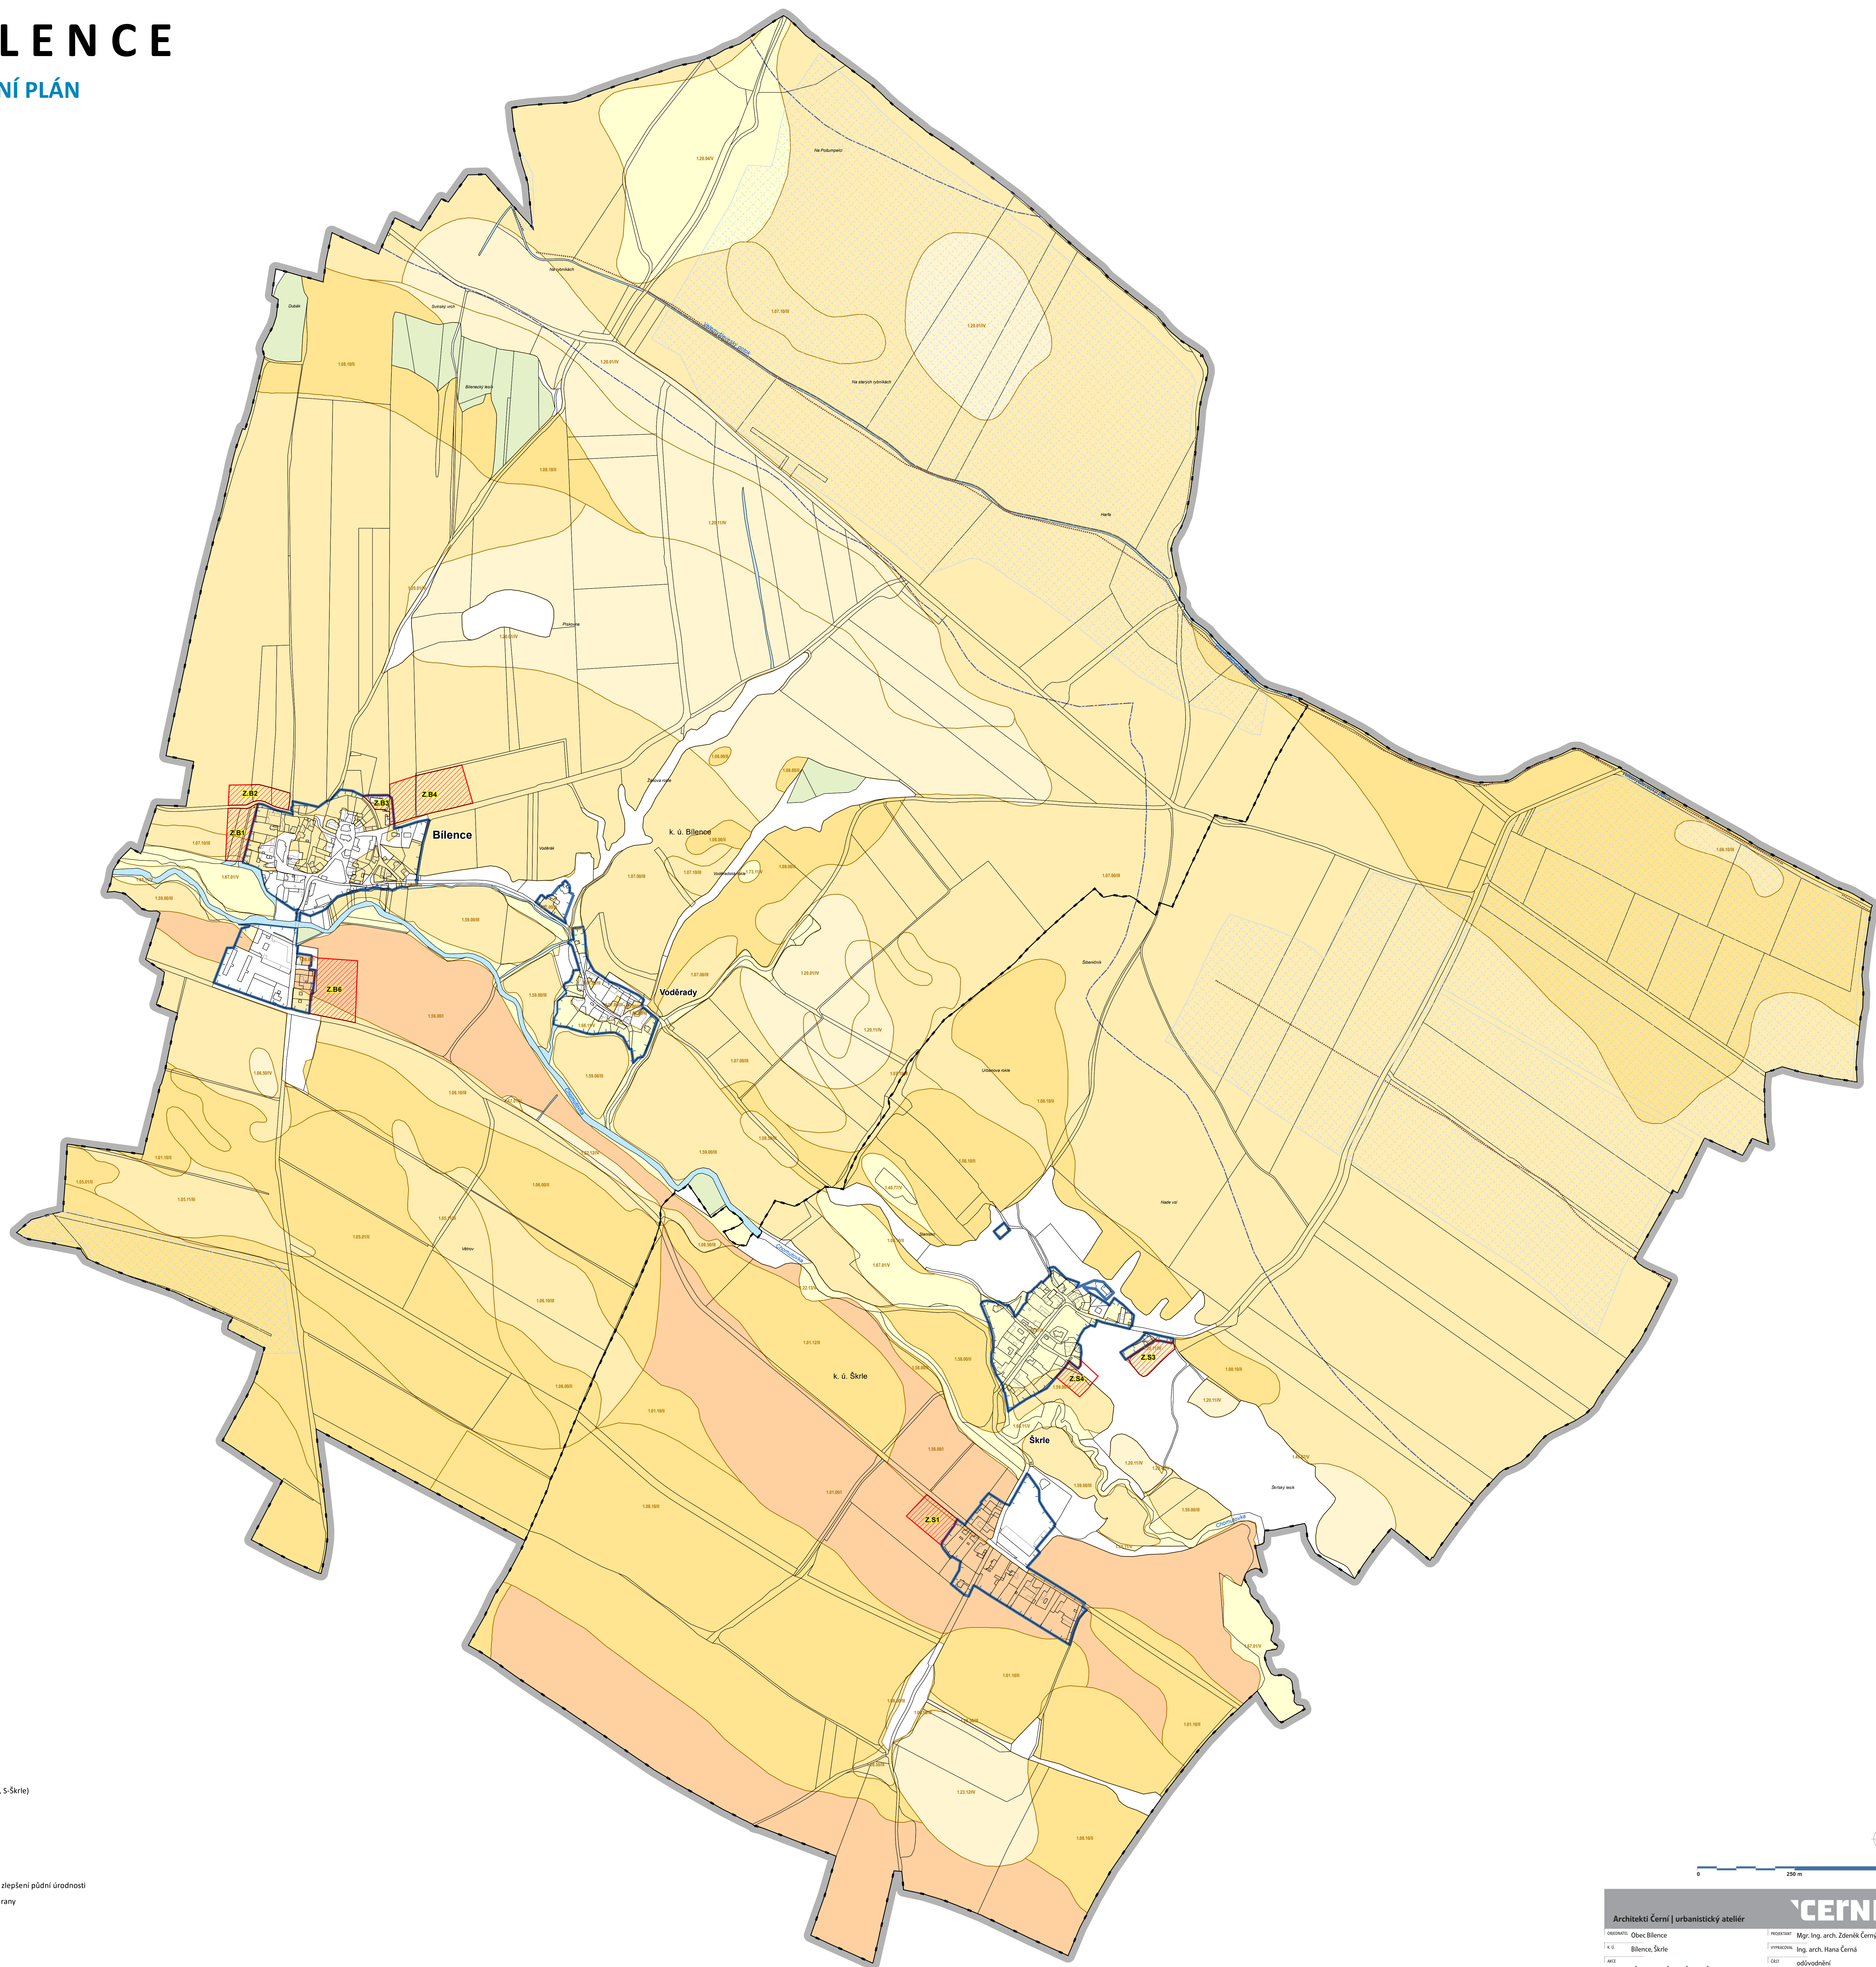

# BÍLENCE

## ÚZEMNÍ PLÁN

### Legenda

- Fešené území
- hranice katastrálních území
- zastavěné území
- Z B Z S** lokality se záborů (B-Bílenec, S-Škrle)
- zábor ZPF
- lesy (PUPPL)
- vodní plochy a toky
- rozvodnice
- odvodnění
- investice do půdy za účelem zlepšení půdní úrodnosti
- hranice a kód BPE/třída ochrany
- ZPF v I. třídě ochrany
- ZPF v II. třídě ochrany
- ZPF v III. třídě ochrany
- ZPF v IV. třídě ochrany
- ZPF v V. třídě ochrany