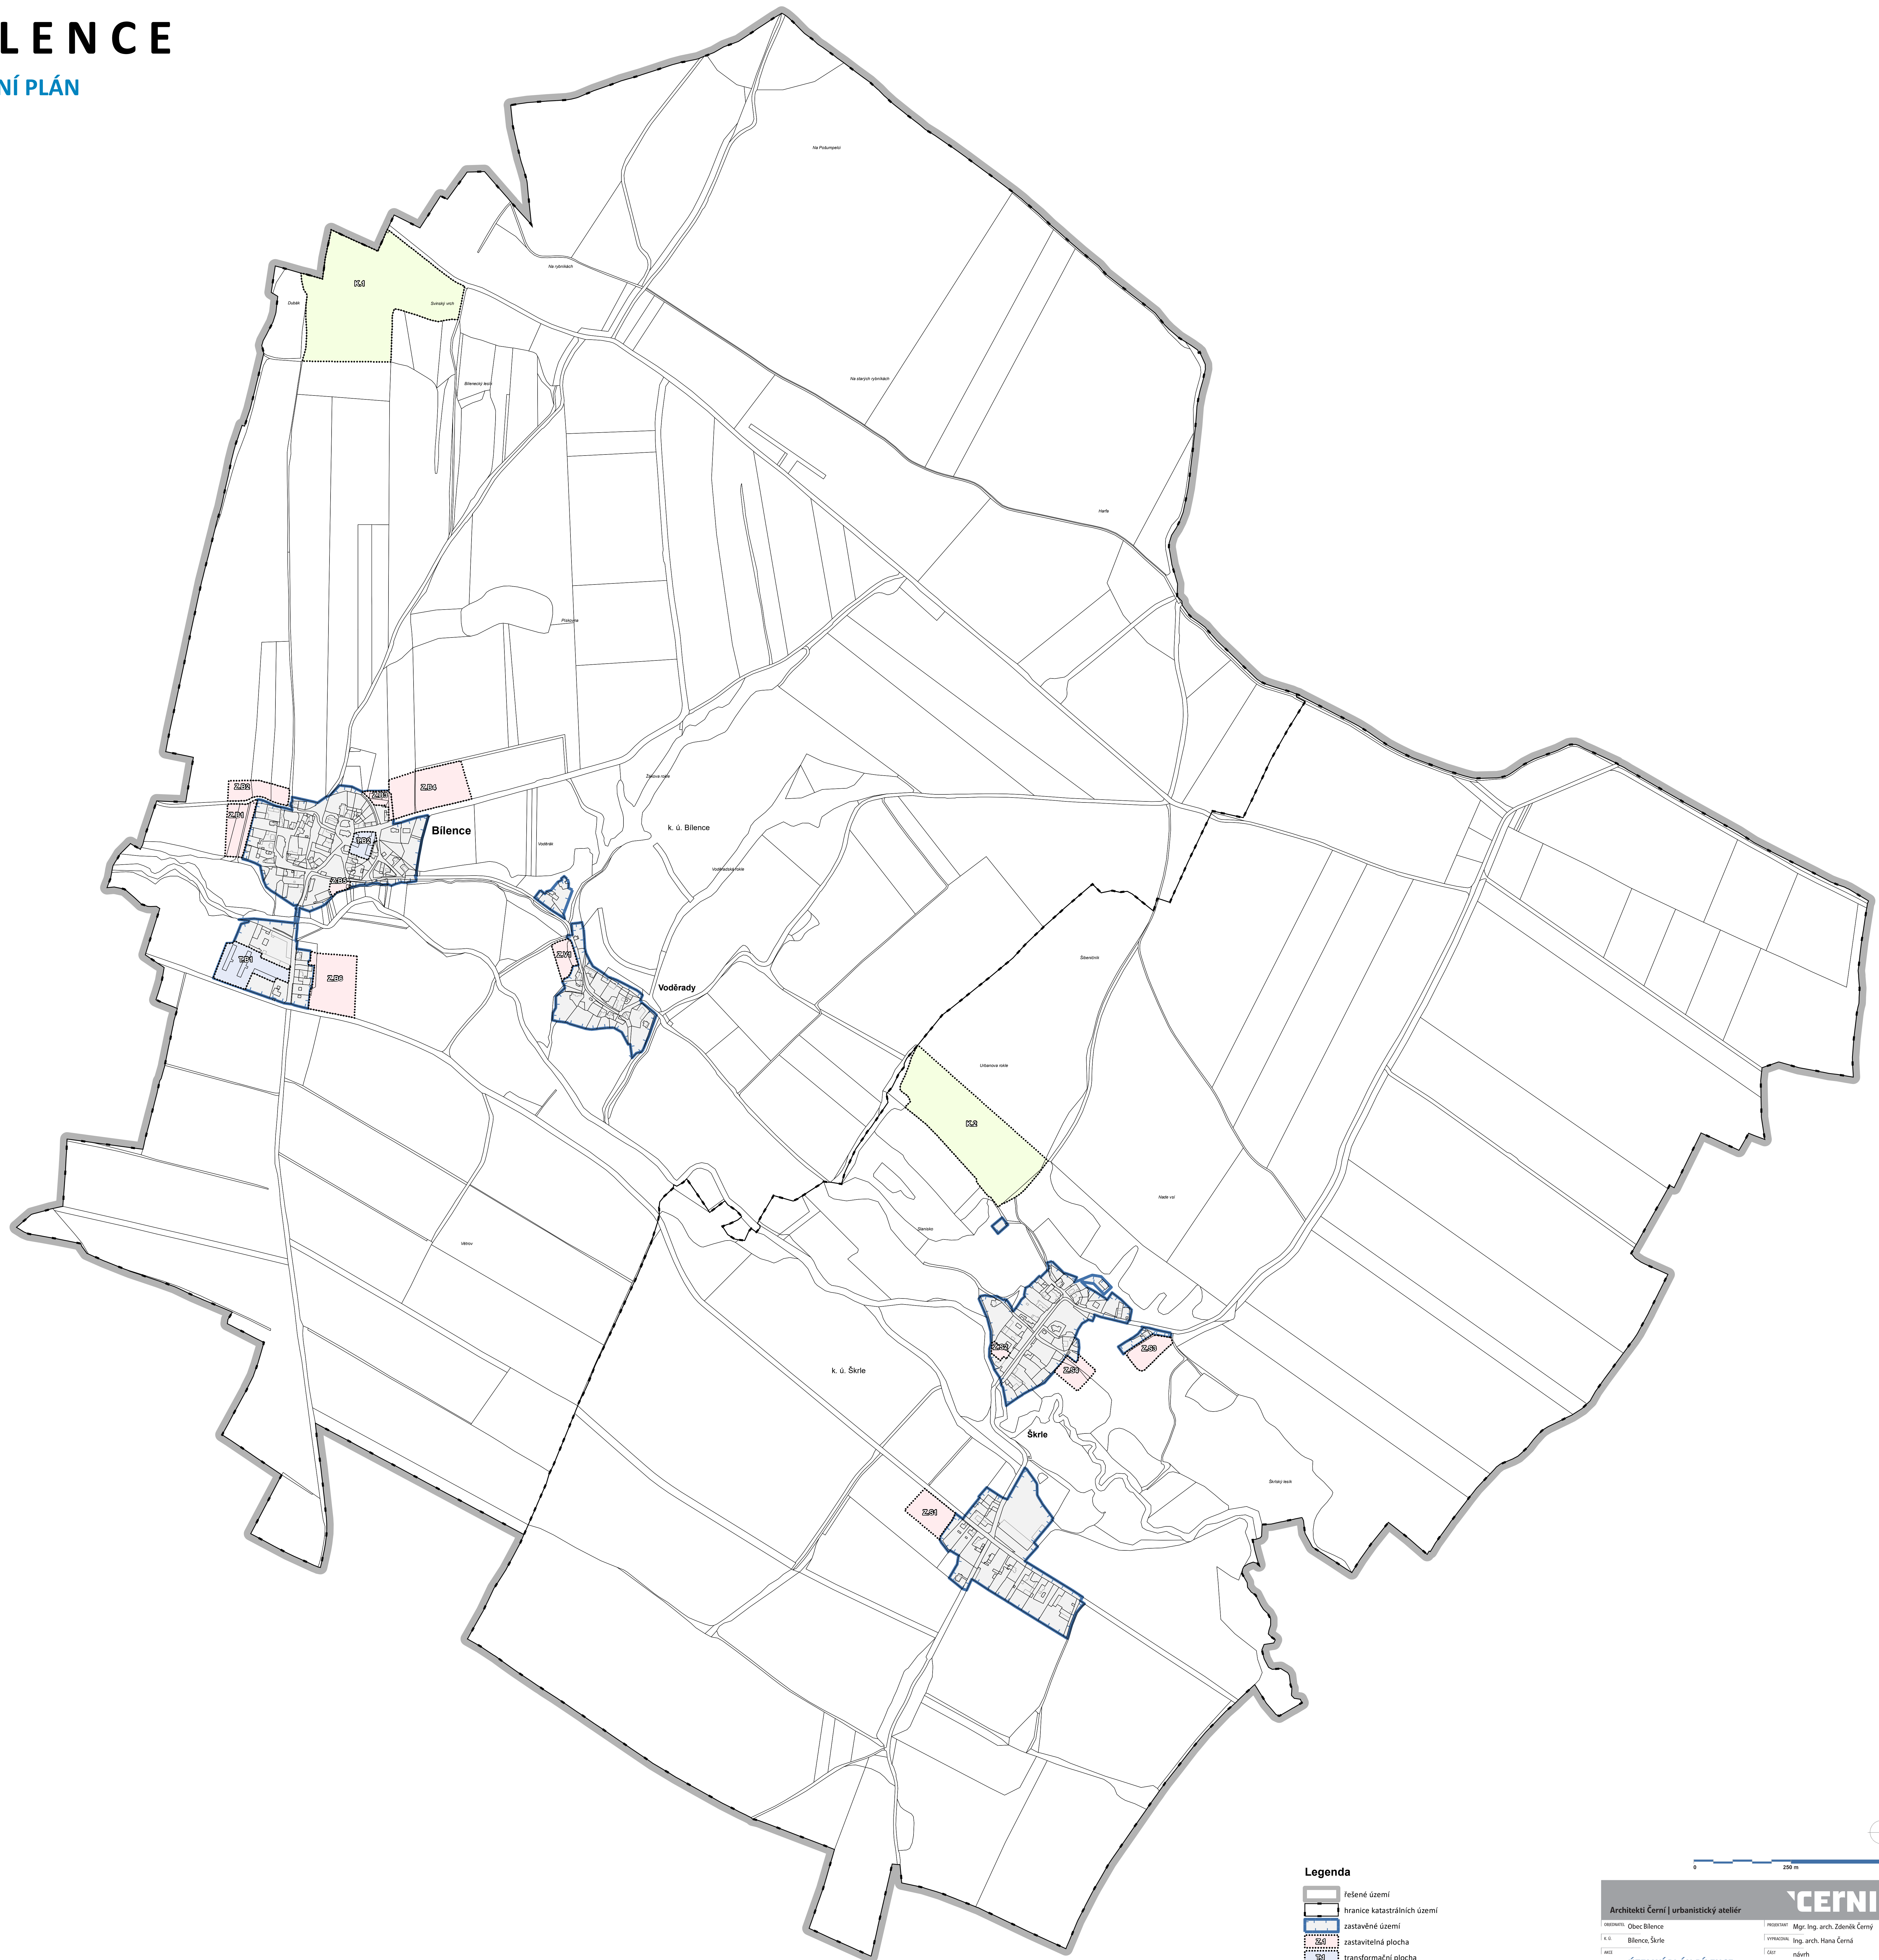

BÍLENCE

ÚZEMNÍ PLÁN

Legenda

- Fešené území
- hranice katastrálních území
- zastavěné území
- zastavitelná plocha
- transformační plocha
- plocha změny v krajině