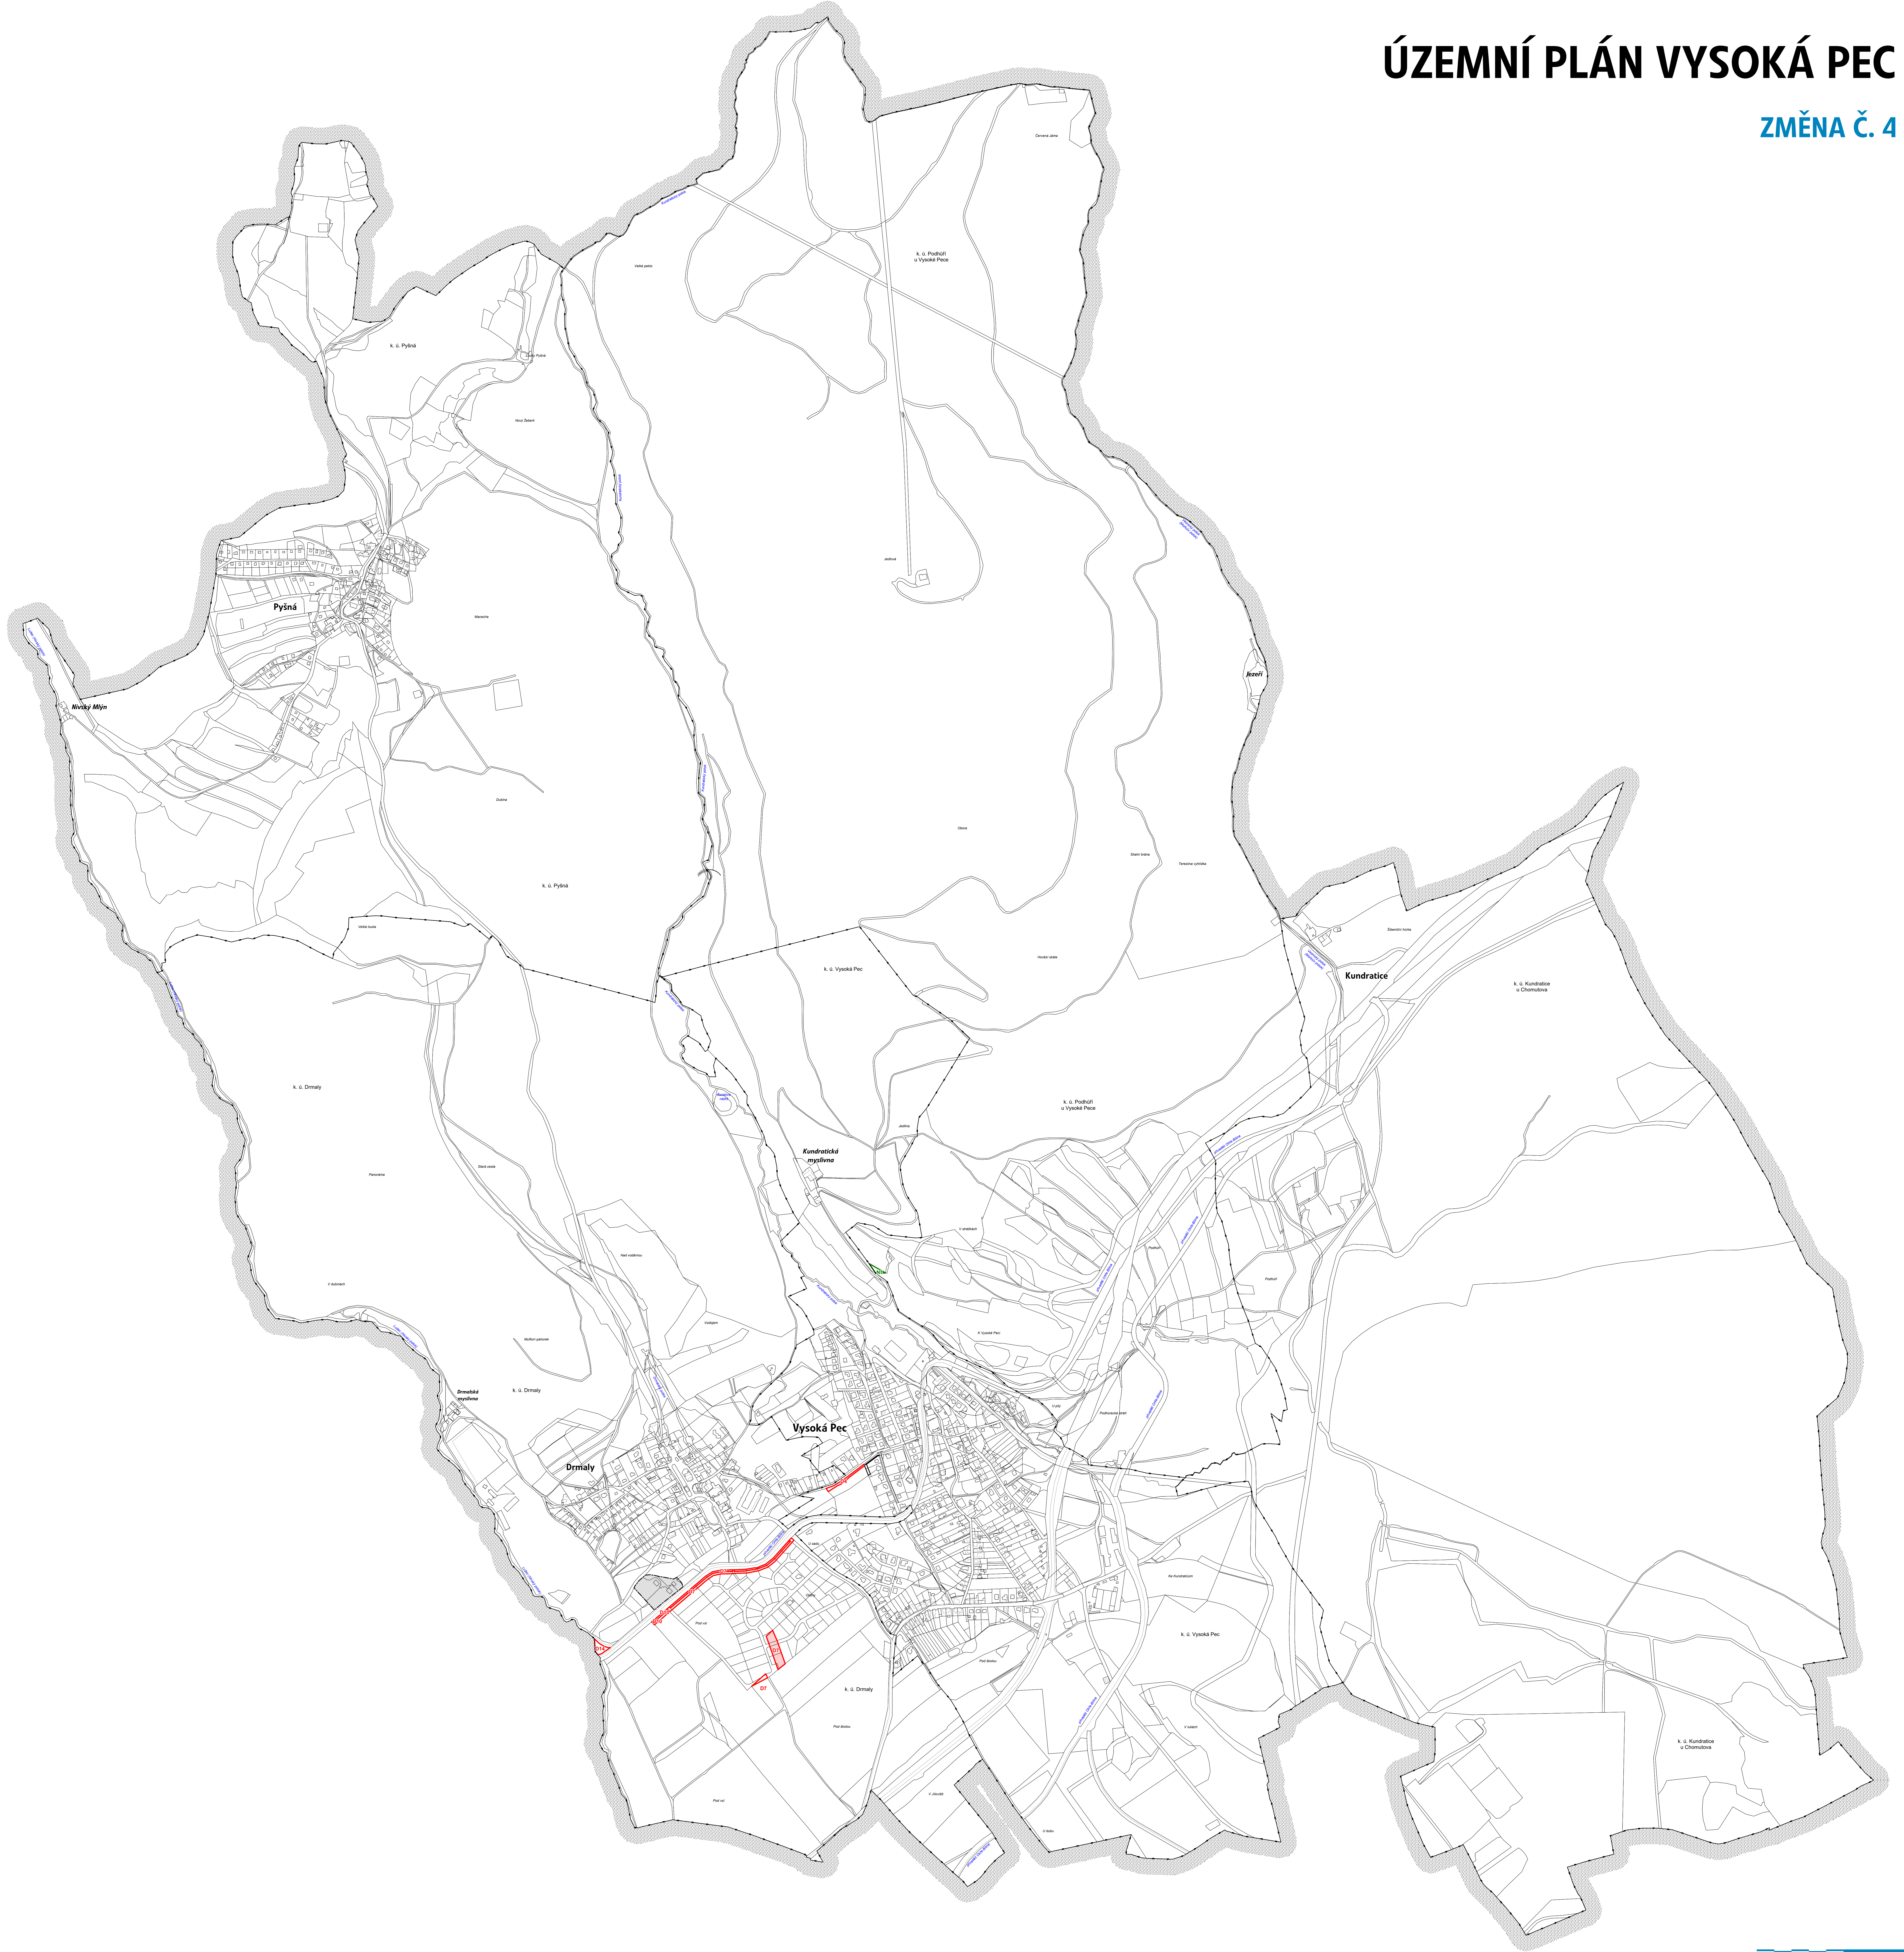

ÚZEMNÍ PLÁN VYSOKÁ PEC

ZMĚNA Č. 4

Architektní Černí | urbanistický ateliér

ČERNÍ

Obec Vysoká Pec
Vysoká Pec, Drmaly, Kundratice u Chomutova,
Pohodňov Vysoká Pec, Pysná

Ing. arch. Miroslav Černý

ÚZEMNÍ PLÁN VYSOKÁ PEC
Změna č. 4

Výkres základního členění území

1:5 000

1/23.4

1/a