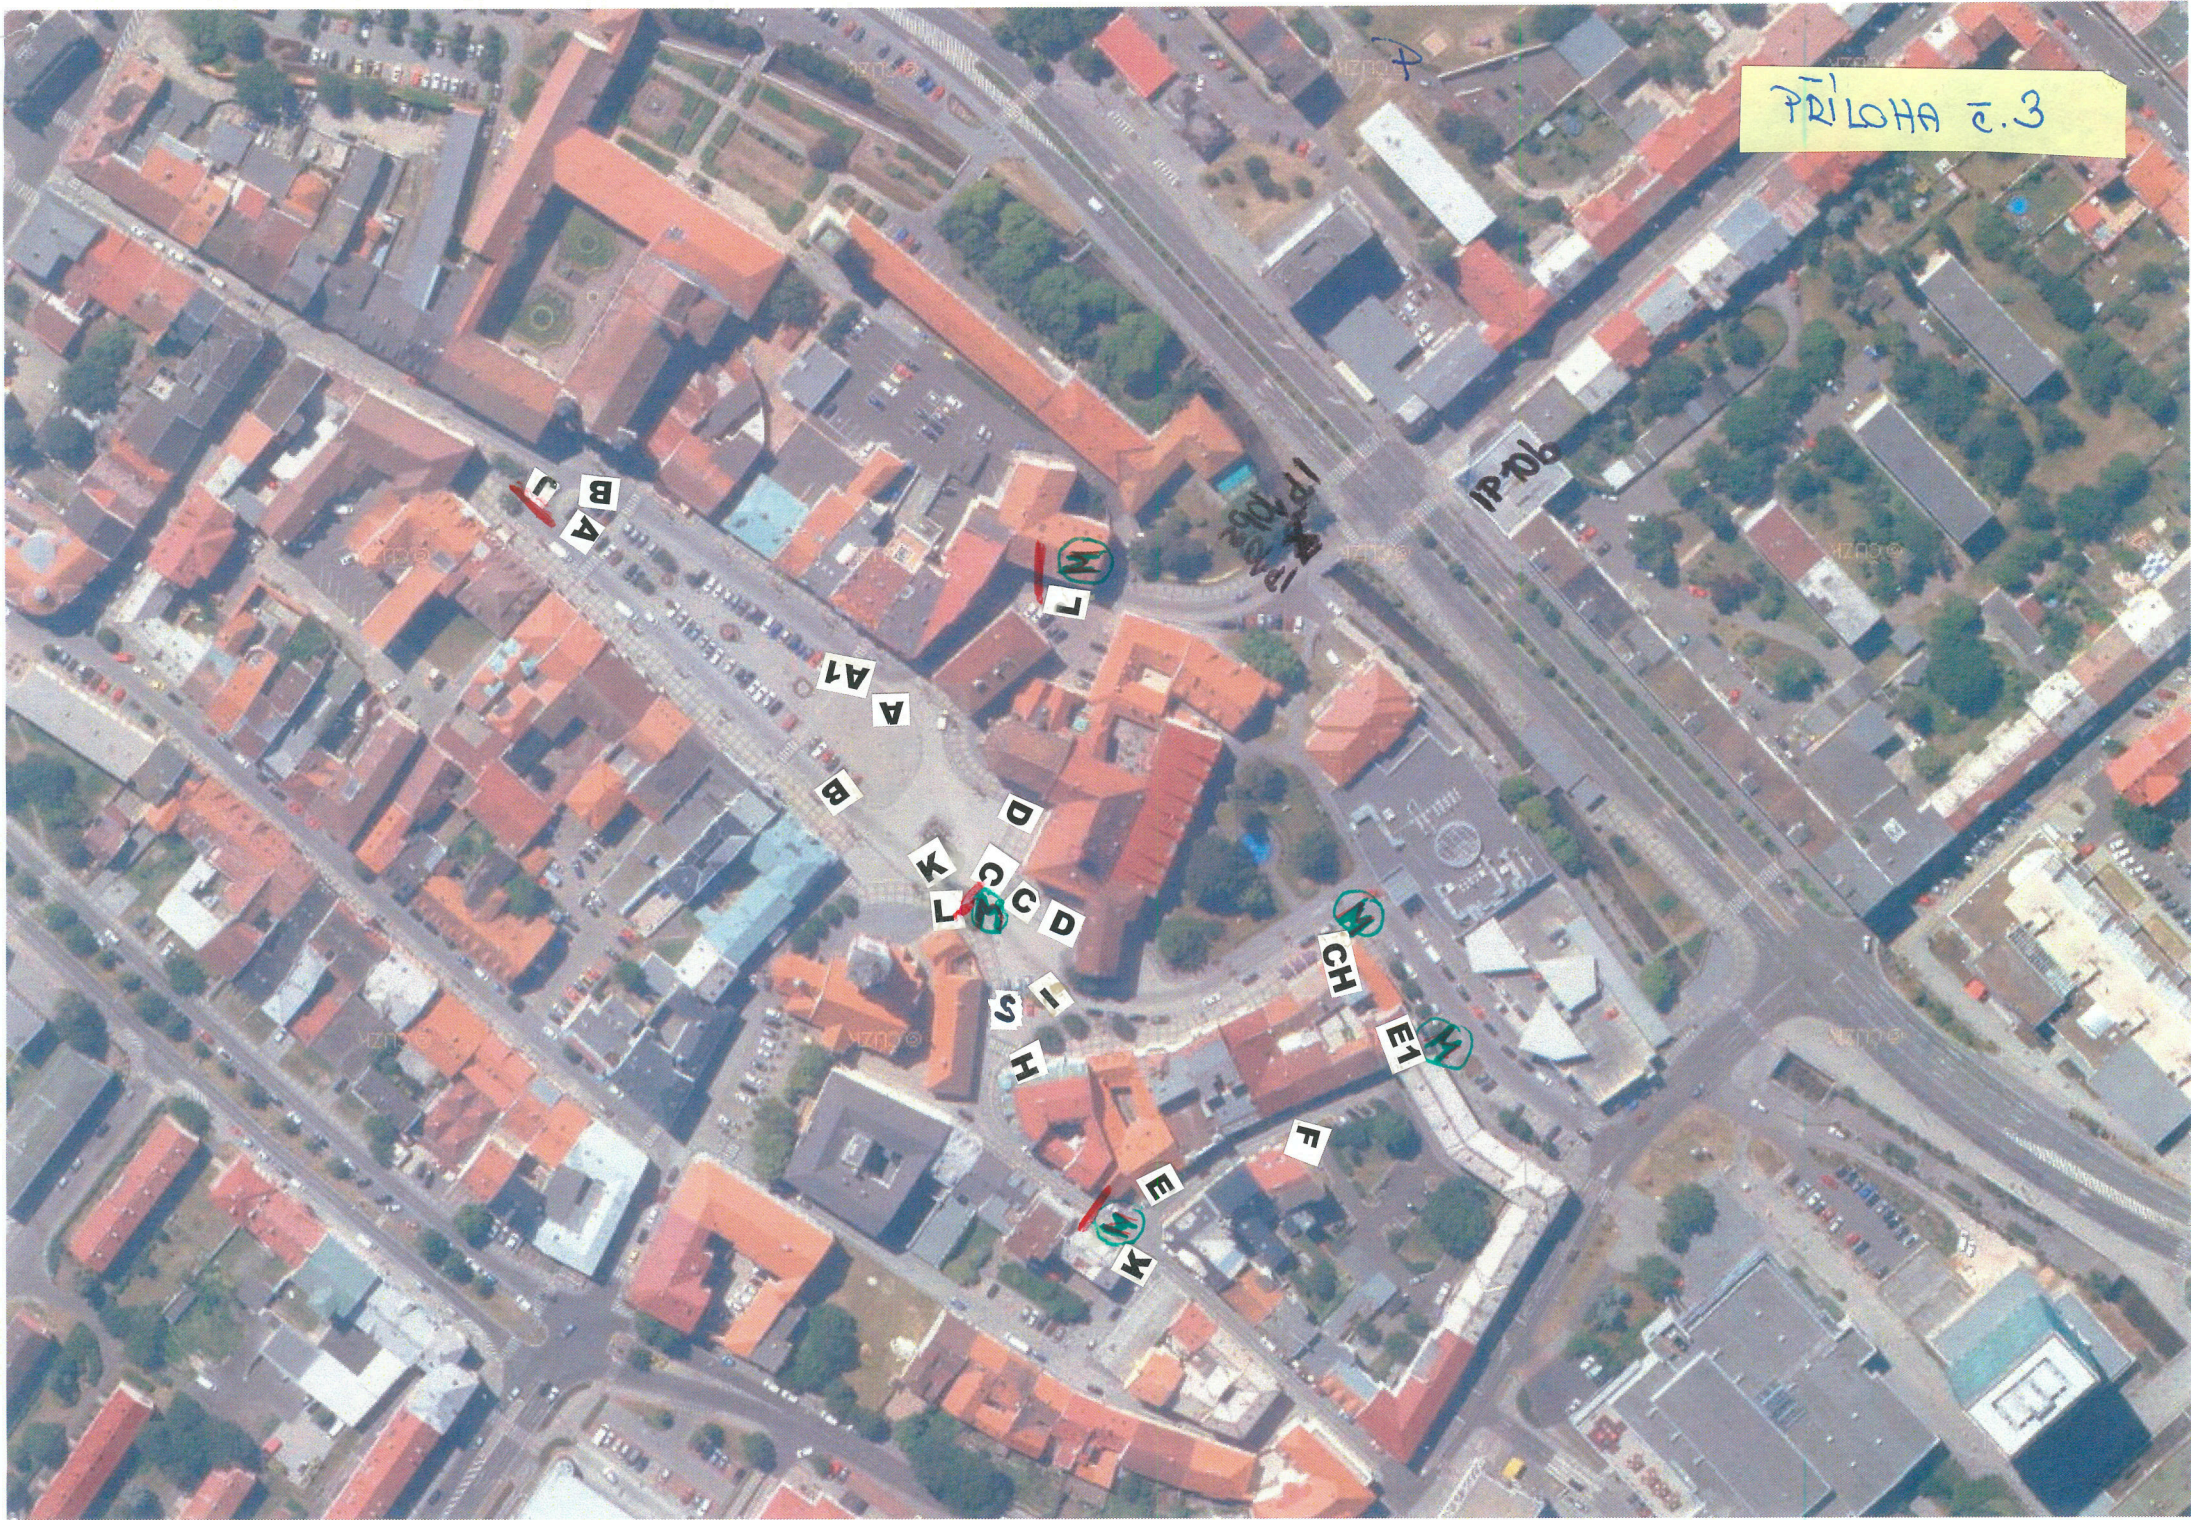

PRÍLOHA č. 3

CHOMUTOVSKÉ VÁNOCE 2024

- A, B B28 + E13
(25.11. od 6 h – 30.12.2024 do 20 h, Chomutovské Vánoce 2024) + E8d 100 m
- A1 zakrýt značku parkování pro invalidy (29.11.od 6.00 h – 30.12.2024 do 20.00 h – Chomutovské Vánoce 2024)
- C, D B28 + E13 (01.12. 2024 od 6h do 20 h Chomutovské Vánoce 2024)
E8d + B28 + E13
- E B28 + E13 (01. 12. 2024 od 6 – 20 h – ohňostroj) + E8a
- E1 B28 + E13 (01. 12. 2024 od 6 – 20 h – ohňostroj) + E8c
- F B28 + E13 (platí v celém areálu - 01. 12. 2024 od 6.00 – 20.00 hodin – ohňostroj)
- H B28 + E13 (01. 12. 2024 6 – 20 h – ohňostroj) + E8a
- CH B28 + E13 (01. 12. 2024 6 – 20 h – ohňostroj) + E8c
- I B28 + E13 (01. 12. 2024 6 – 20 h – ohňostroj) + E8e ↔ 5m
- J B1 + Z2 + E13 (29.11. od 6.00 do 24.12. 2024 do 16.00 h Chomutovské Vánoce 2024)
- K B1 + Z2 + E13 (01.12. 2024 15 – 20 h Chomutovské Vánoce 2024 - program)
- L B1 + Z2 + IP22

(VJEZD NA NÁMĚSTÍ 1. MÁJE UZAVŘEN - CHOMUTOVSKÉ VÁNOCE 2024

* 01. 12. 2024 15 - 20 h

* 02. 12. - 23. 12. 2024 16 - 20 h

* 24. 12. 2024 10 - 16 h

S SEJMUTÍ IP42 + E15 od 20.11. 2024 do 07.01.2025 (SVĚTECNÁ ZEĀNA)

M Hlídky M&Po

- 1. 12. 2024 15.00 – 20.00 hodin

POVOLENÍ ÚPLNÉ UZAVÍRKY KOMUNIKACE – CHOMUTOVSKÉ VÁNOCE 2024

- 29. 11. 2024 od 6.00 do 24. 12. 2024 do 22.00 hodin – náměstí 1.máje od hotelu Royal směr Táboritská – z důvodu umístění stánků a dětské herny
- 01. 12. 2024 od 15.00 do 19.00 hodin - Jakoubka ze Stříbra, Táboritská, Žižkovo náměstí - z důvodu ohňostroje
- 01. 12. 2024 od 15.00 do 20.00 hodin - Chelčického ul., náměstí 1. máje, Ruska ul., Nerudova ul. z důvodu doprovodného programu k rozsvícení výzdoby města