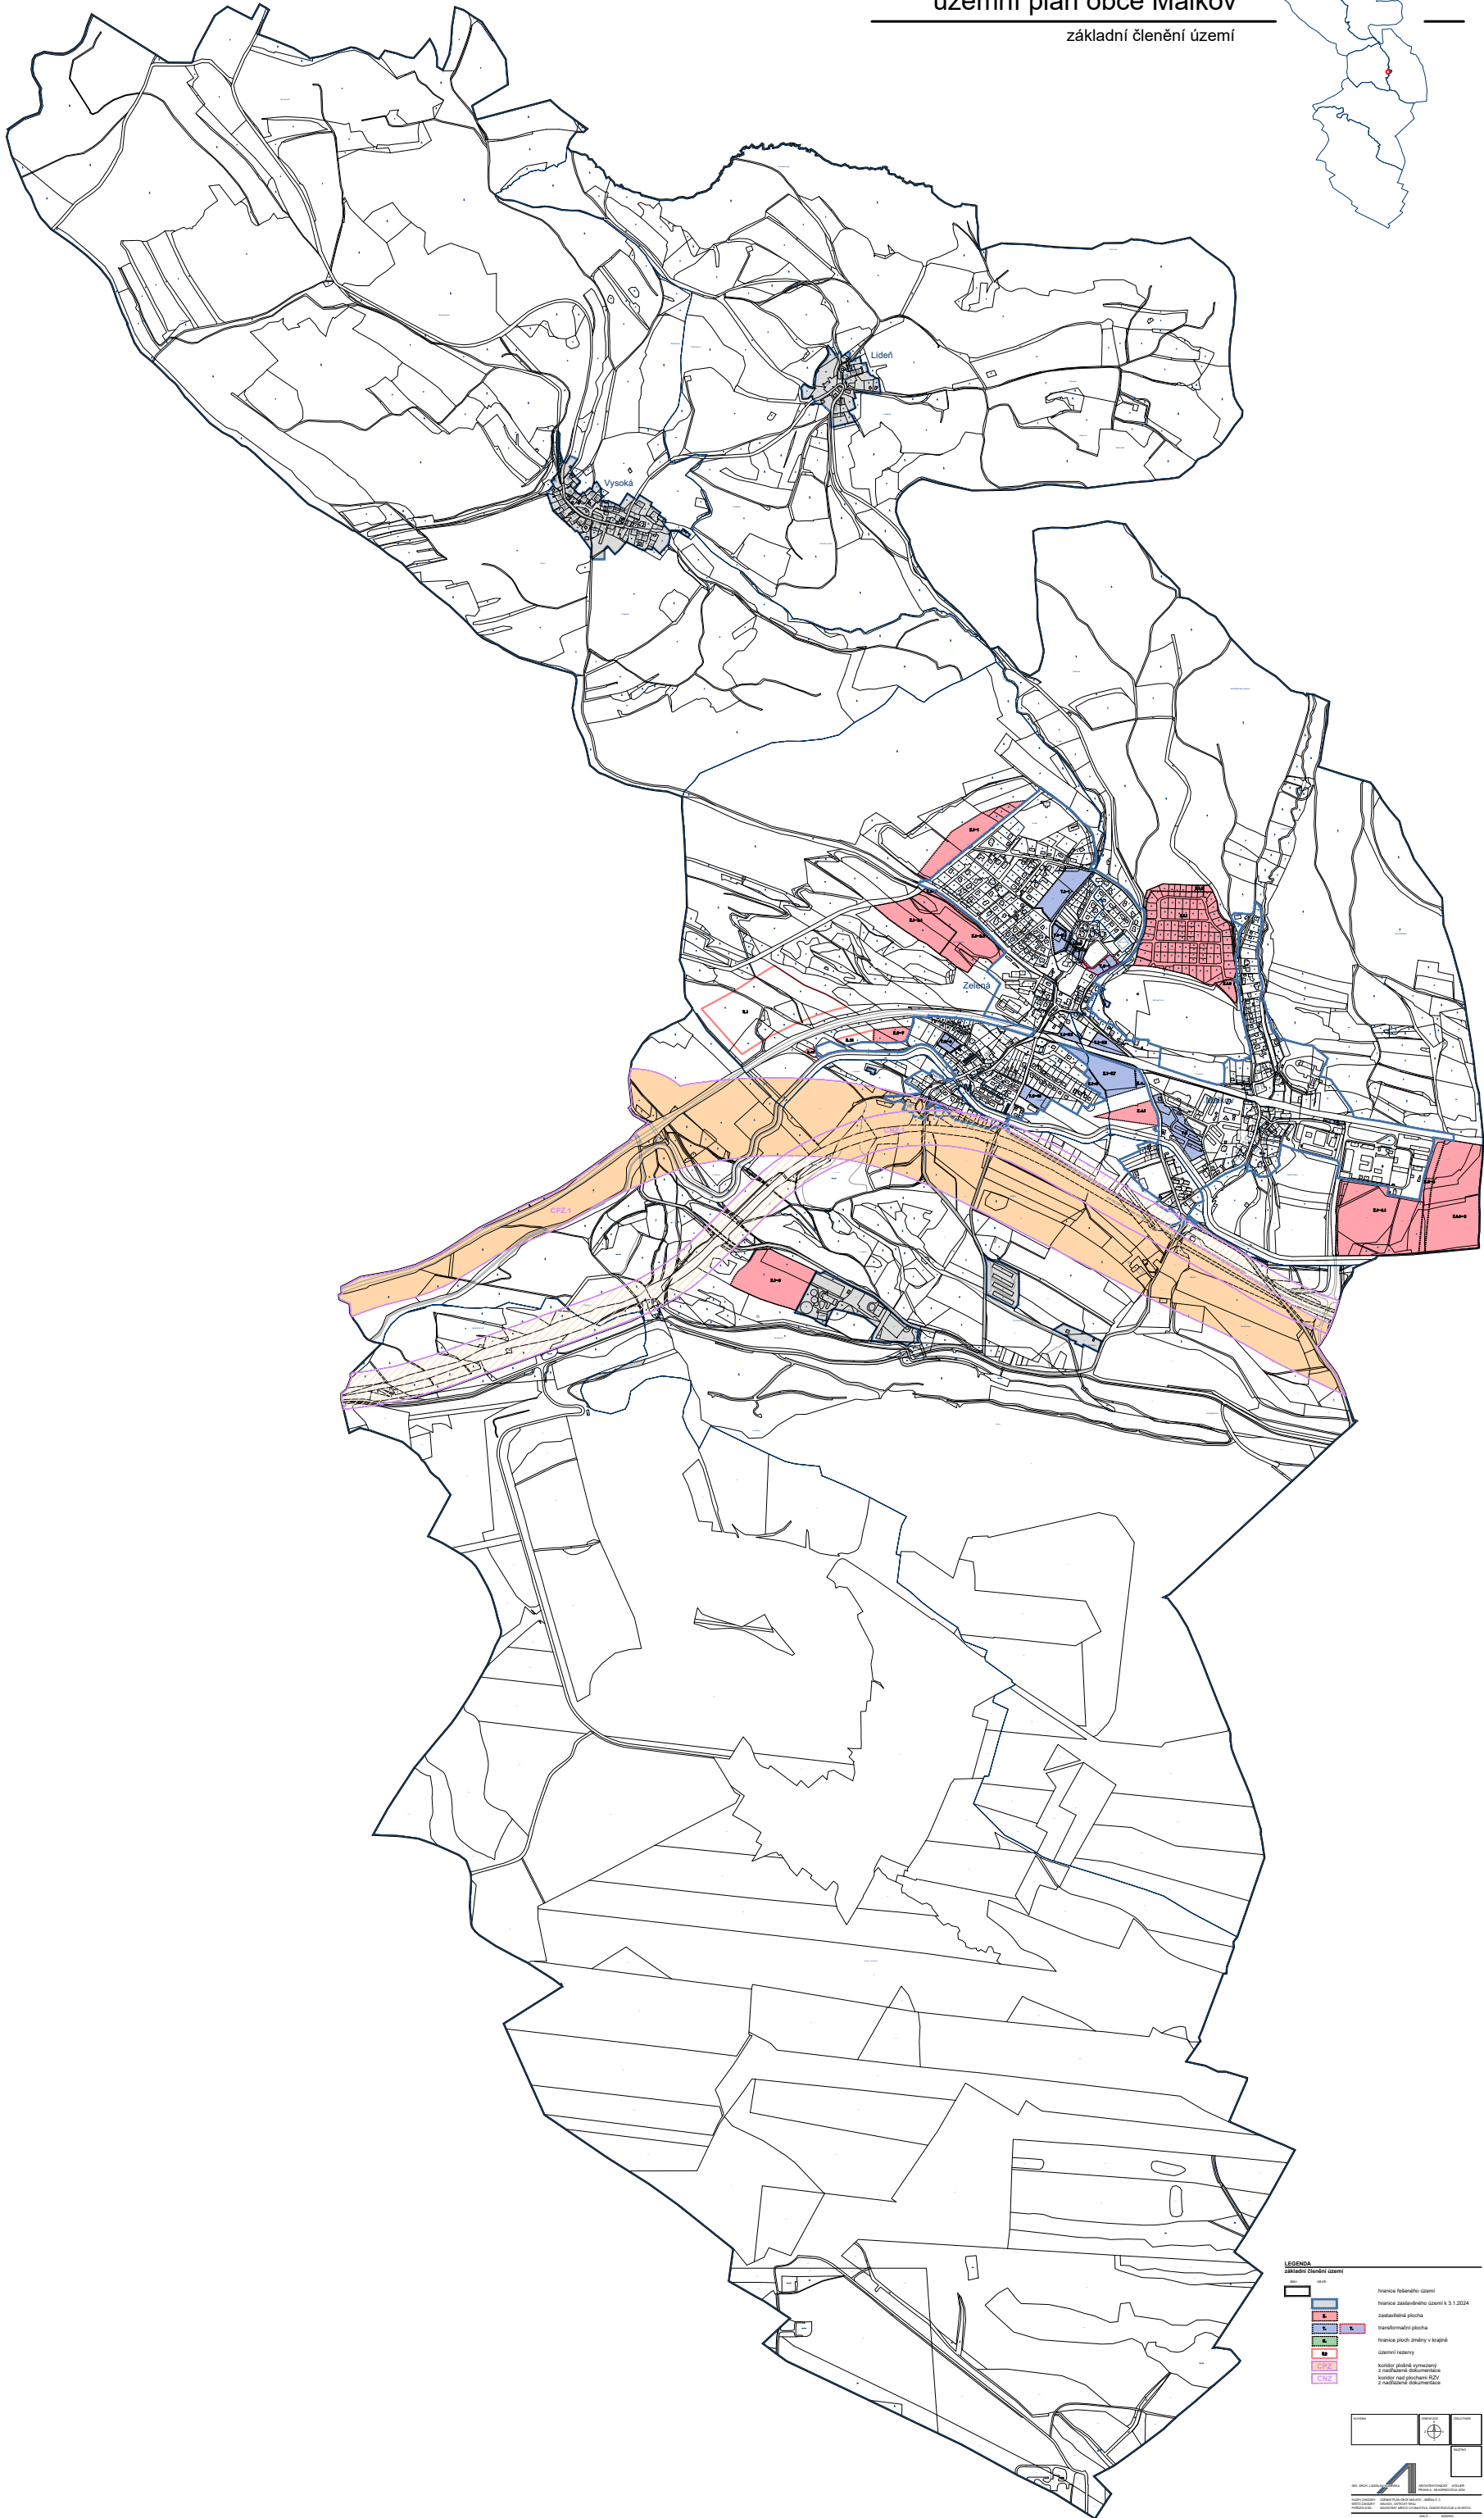

# územní plán obce Málkov

základní členění území

**LEGENDA**  
základní členění území

	Francie bydlení území
	Francie zastavěného území k 3.1.2024
	zastavěná plocha
	travní plocha
	Francie ploch země v krajíně
	území ochrany
	území ploch územní z rozšíření dokumentace
	území ploch územní z rozšíření dokumentace

1:10000

10m

100m

1000m

10000m