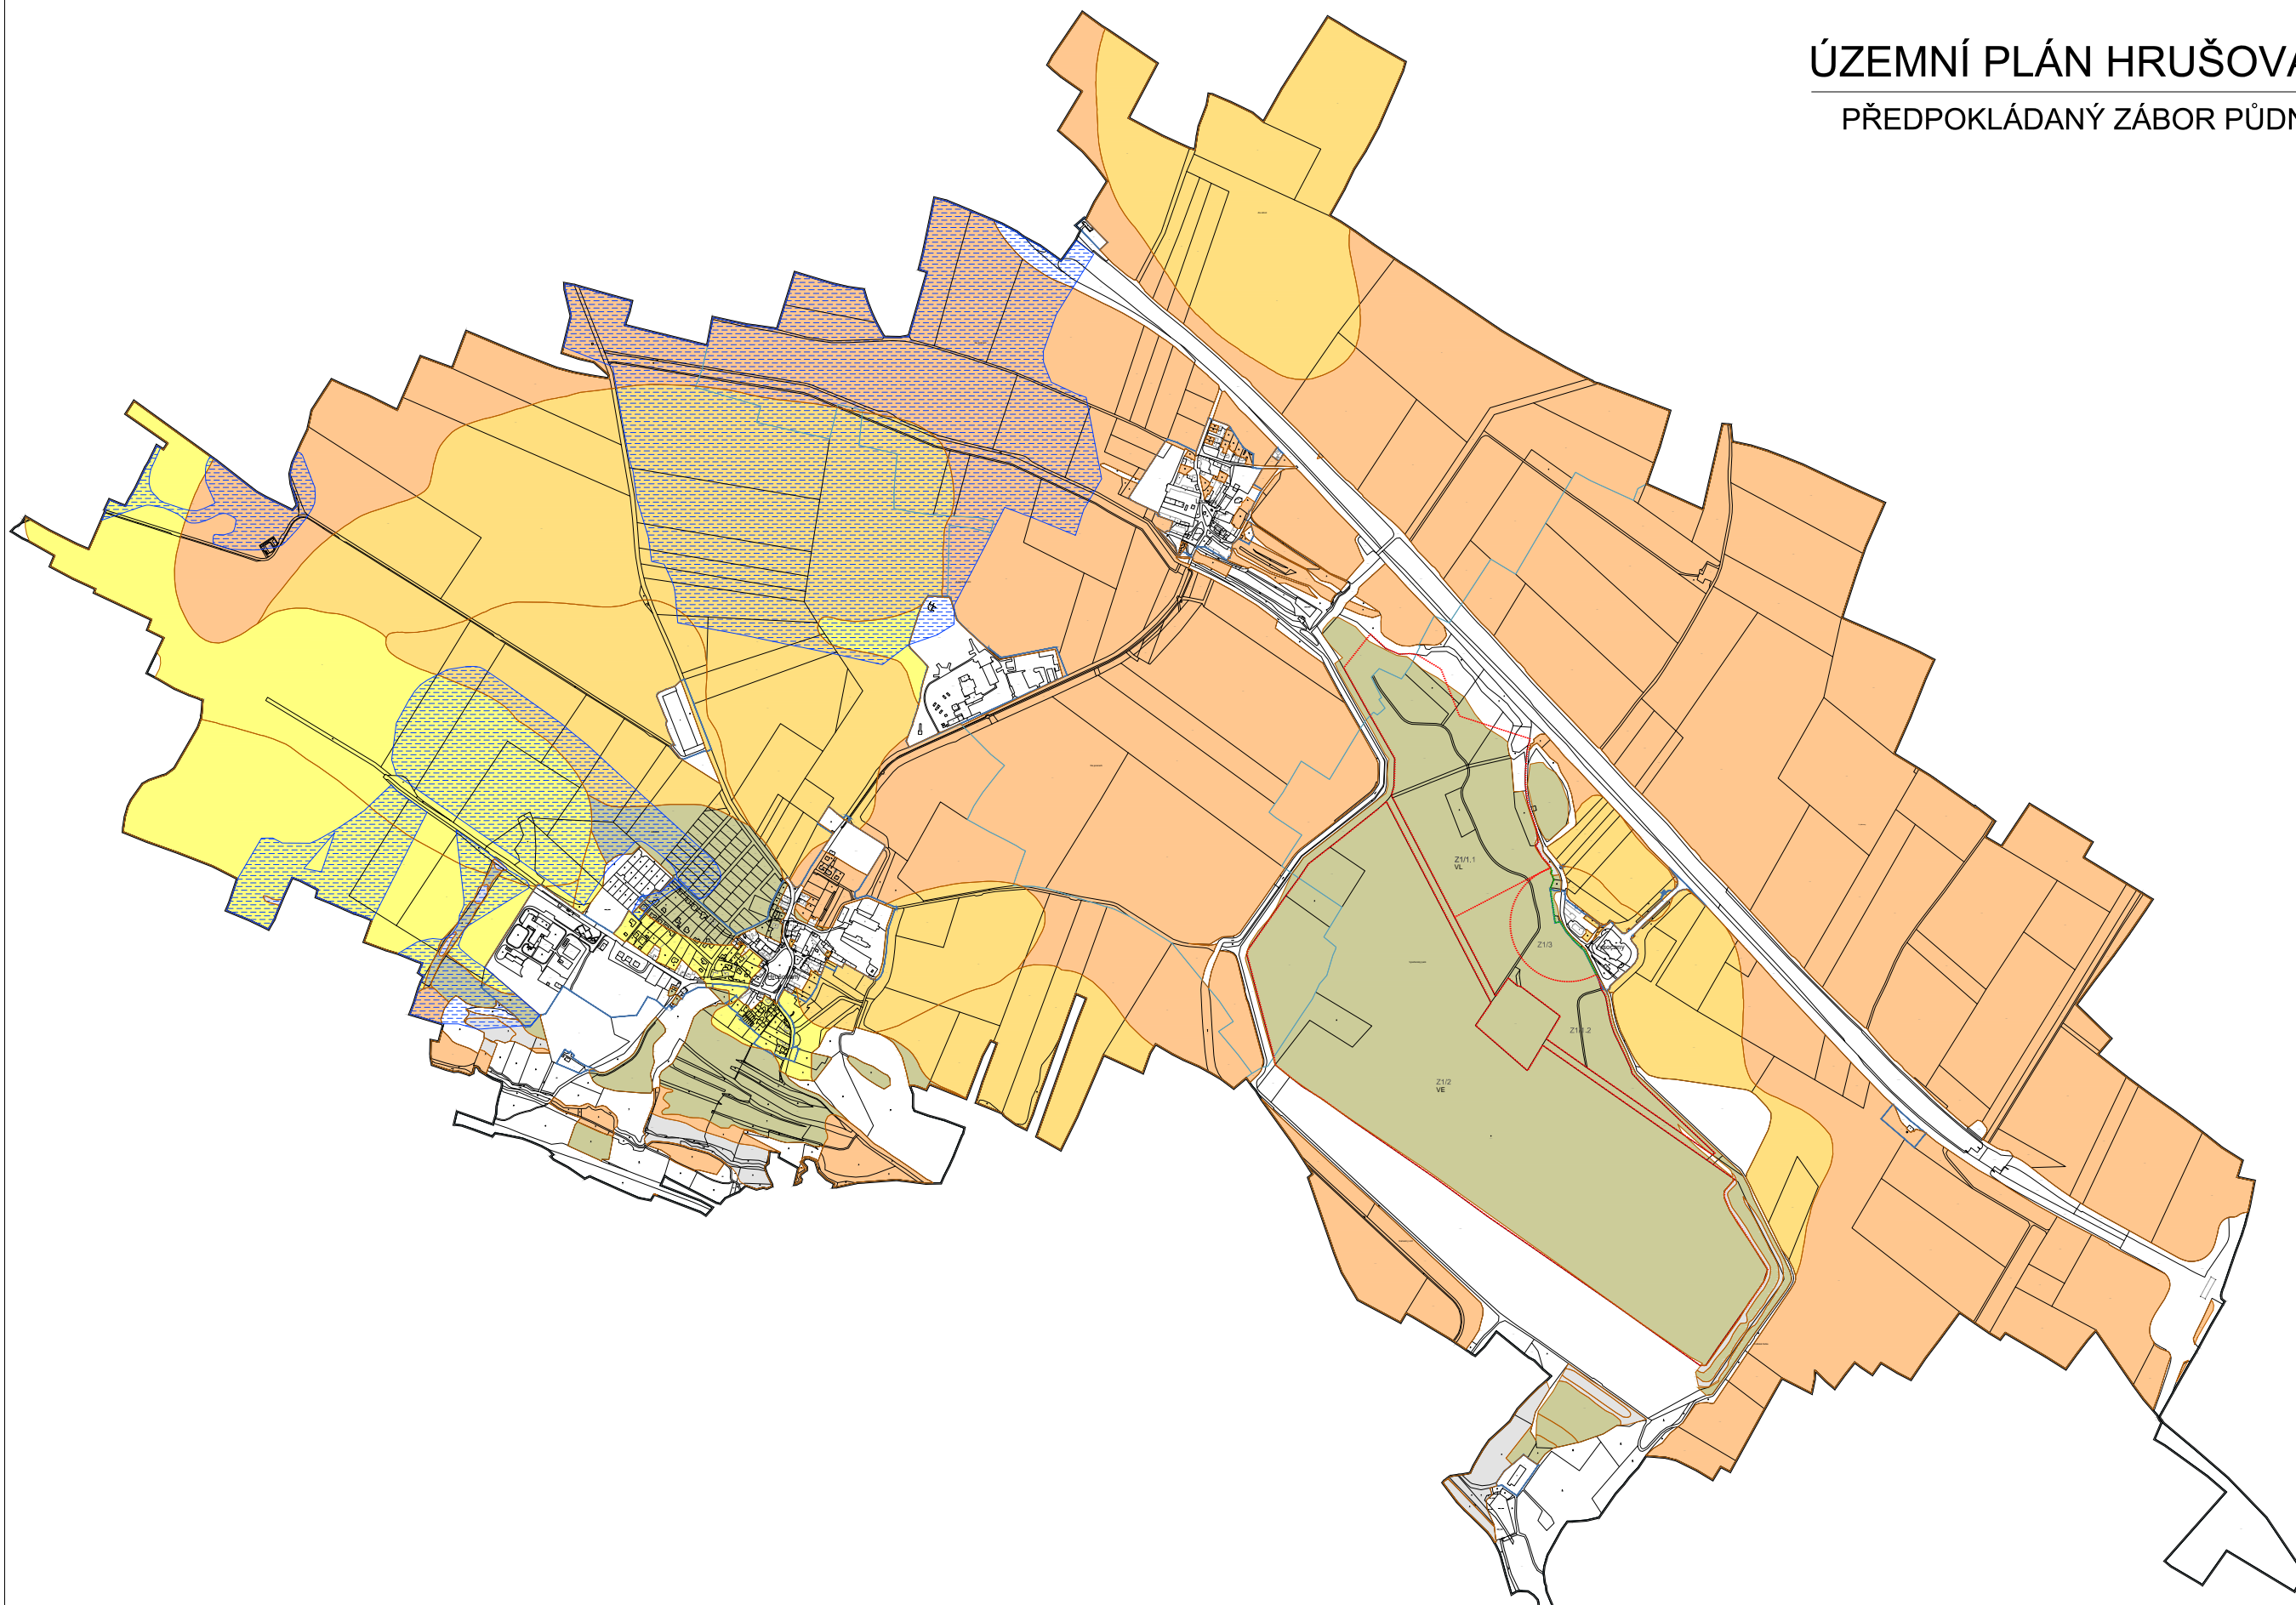

# ÚZEMNÍ PLÁN HRUŠOVANY - ZMĚNA Č. 1

## PŘEDPOKLÁDANÝ ZÁBOR PŮDNÍHO FONDU ZMĚNY Č. 1

**LEGENDA**

	stav	hranice BPEU
	I. třída ochrany ZPF	I. třída ochrany ZPF
	II. třída ochrany ZPF	II. třída ochrany ZPF
	III. třída ochrany ZPF	III. třída ochrany ZPF
	IV. třída ochrany ZPF	IV. třída ochrany ZPF
	V. třída ochrany ZPF	V. třída ochrany ZPF
	plochy zemědělské půdy pod závlahami s povolením k výstavbě	
	stav	hranice řešeného území
	hranice zastavěného území k 1. 8. 2022	
	hranice katastrů	
	hranice nových zastavěných ploch dle změny č. 1 ÚP Hrušovany	
	hranice ploch změn v krajinné změně č. 1 ÚP Hrušovany	
	Z1/1.1	výroba - lehký průmysl 21,1063 ha
	Z1/1.2	výroba - lehký průmysl 8,6651 ha
	Z1/2	plochy FVE 81,8602 ha
	Z1/3	izolační a krajinná zeleň

VÝKRES PŘEDPOKLÁDANÝCH ZÁBORŮ  
 PŮDNÍHO FONDU ZMĚNY Č. 1