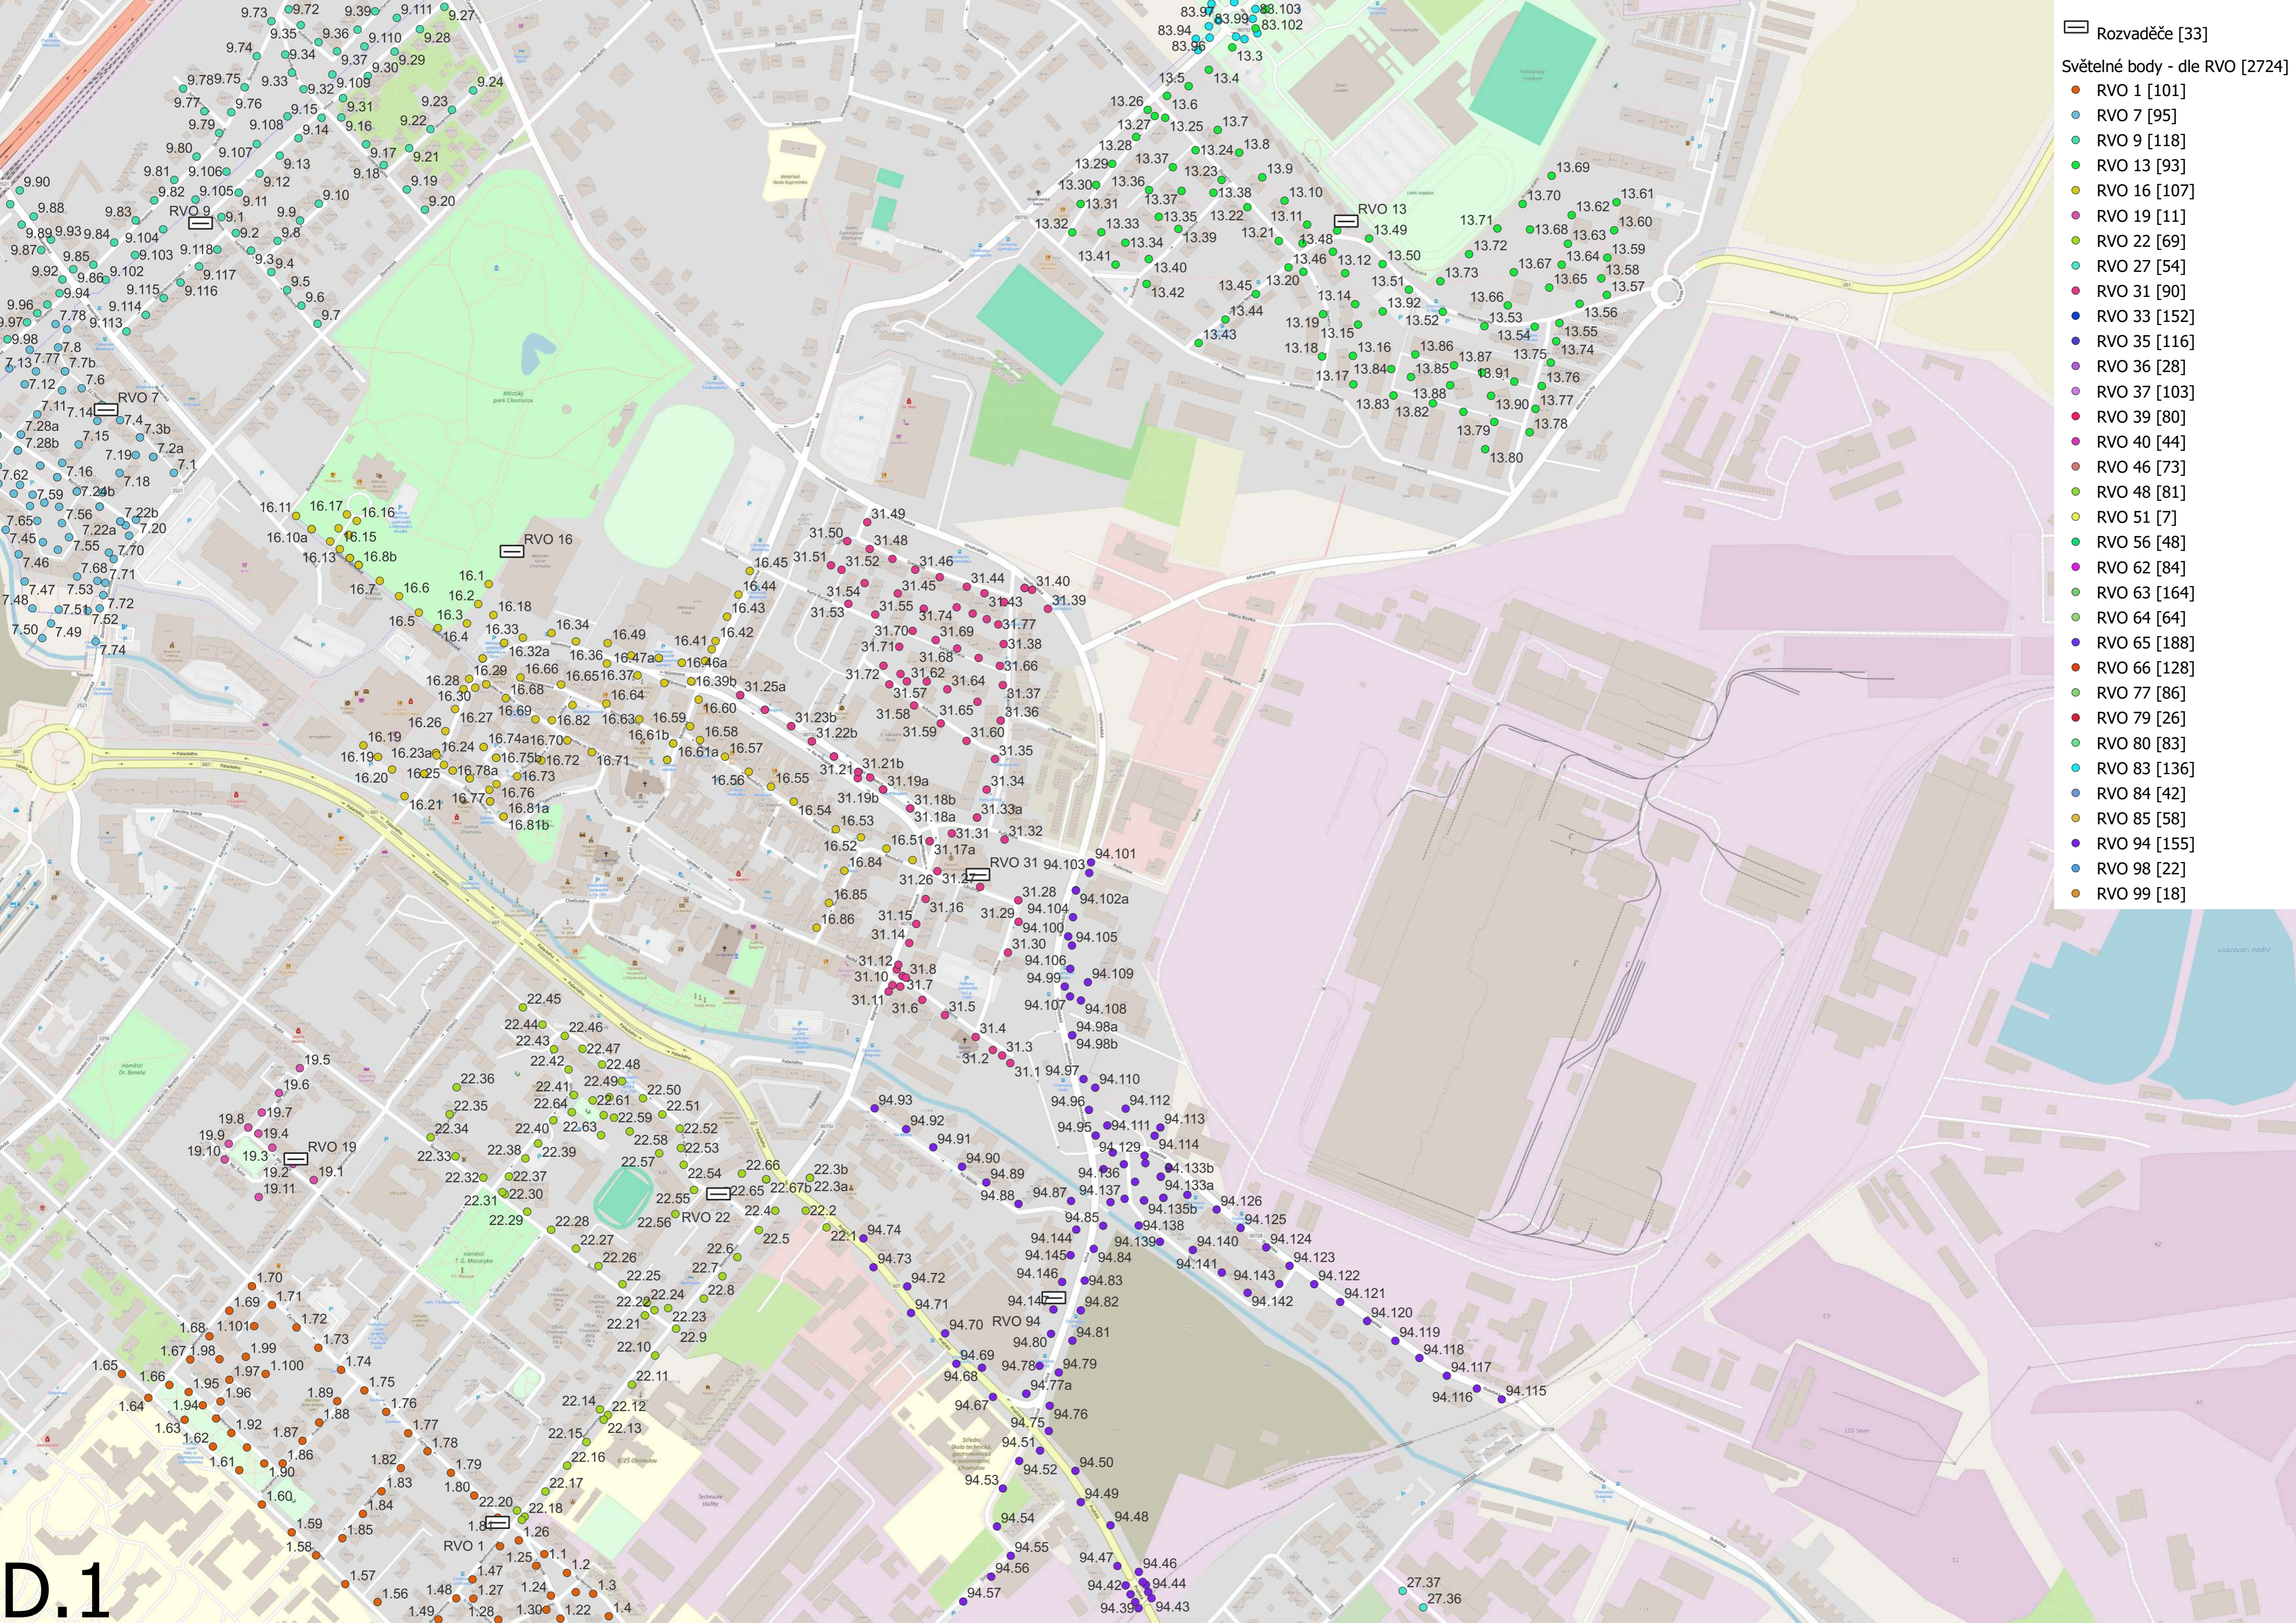

Rozvaděče [33]

Světelné body - dle RVO [2724]

- RVO 1 [101]
- RVO 7 [95]
- RVO 9 [118]
- RVO 13 [93]
- RVO 16 [107]
- RVO 19 [11]
- RVO 22 [69]
- RVO 27 [54]
- RVO 31 [90]
- RVO 33 [152]
- RVO 35 [116]
- RVO 36 [28]
- RVO 37 [103]
- RVO 39 [80]
- RVO 40 [44]
- RVO 46 [73]
- RVO 48 [81]
- RVO 51 [7]
- RVO 56 [48]
- RVO 62 [84]
- RVO 63 [164]
- RVO 64 [64]
- RVO 65 [188]
- RVO 66 [128]
- RVO 77 [86]
- RVO 79 [26]
- RVO 80 [83]
- RVO 83 [136]
- RVO 84 [42]
- RVO 85 [58]
- RVO 94 [155]
- RVO 98 [22]
- RVO 99 [18]

D.1