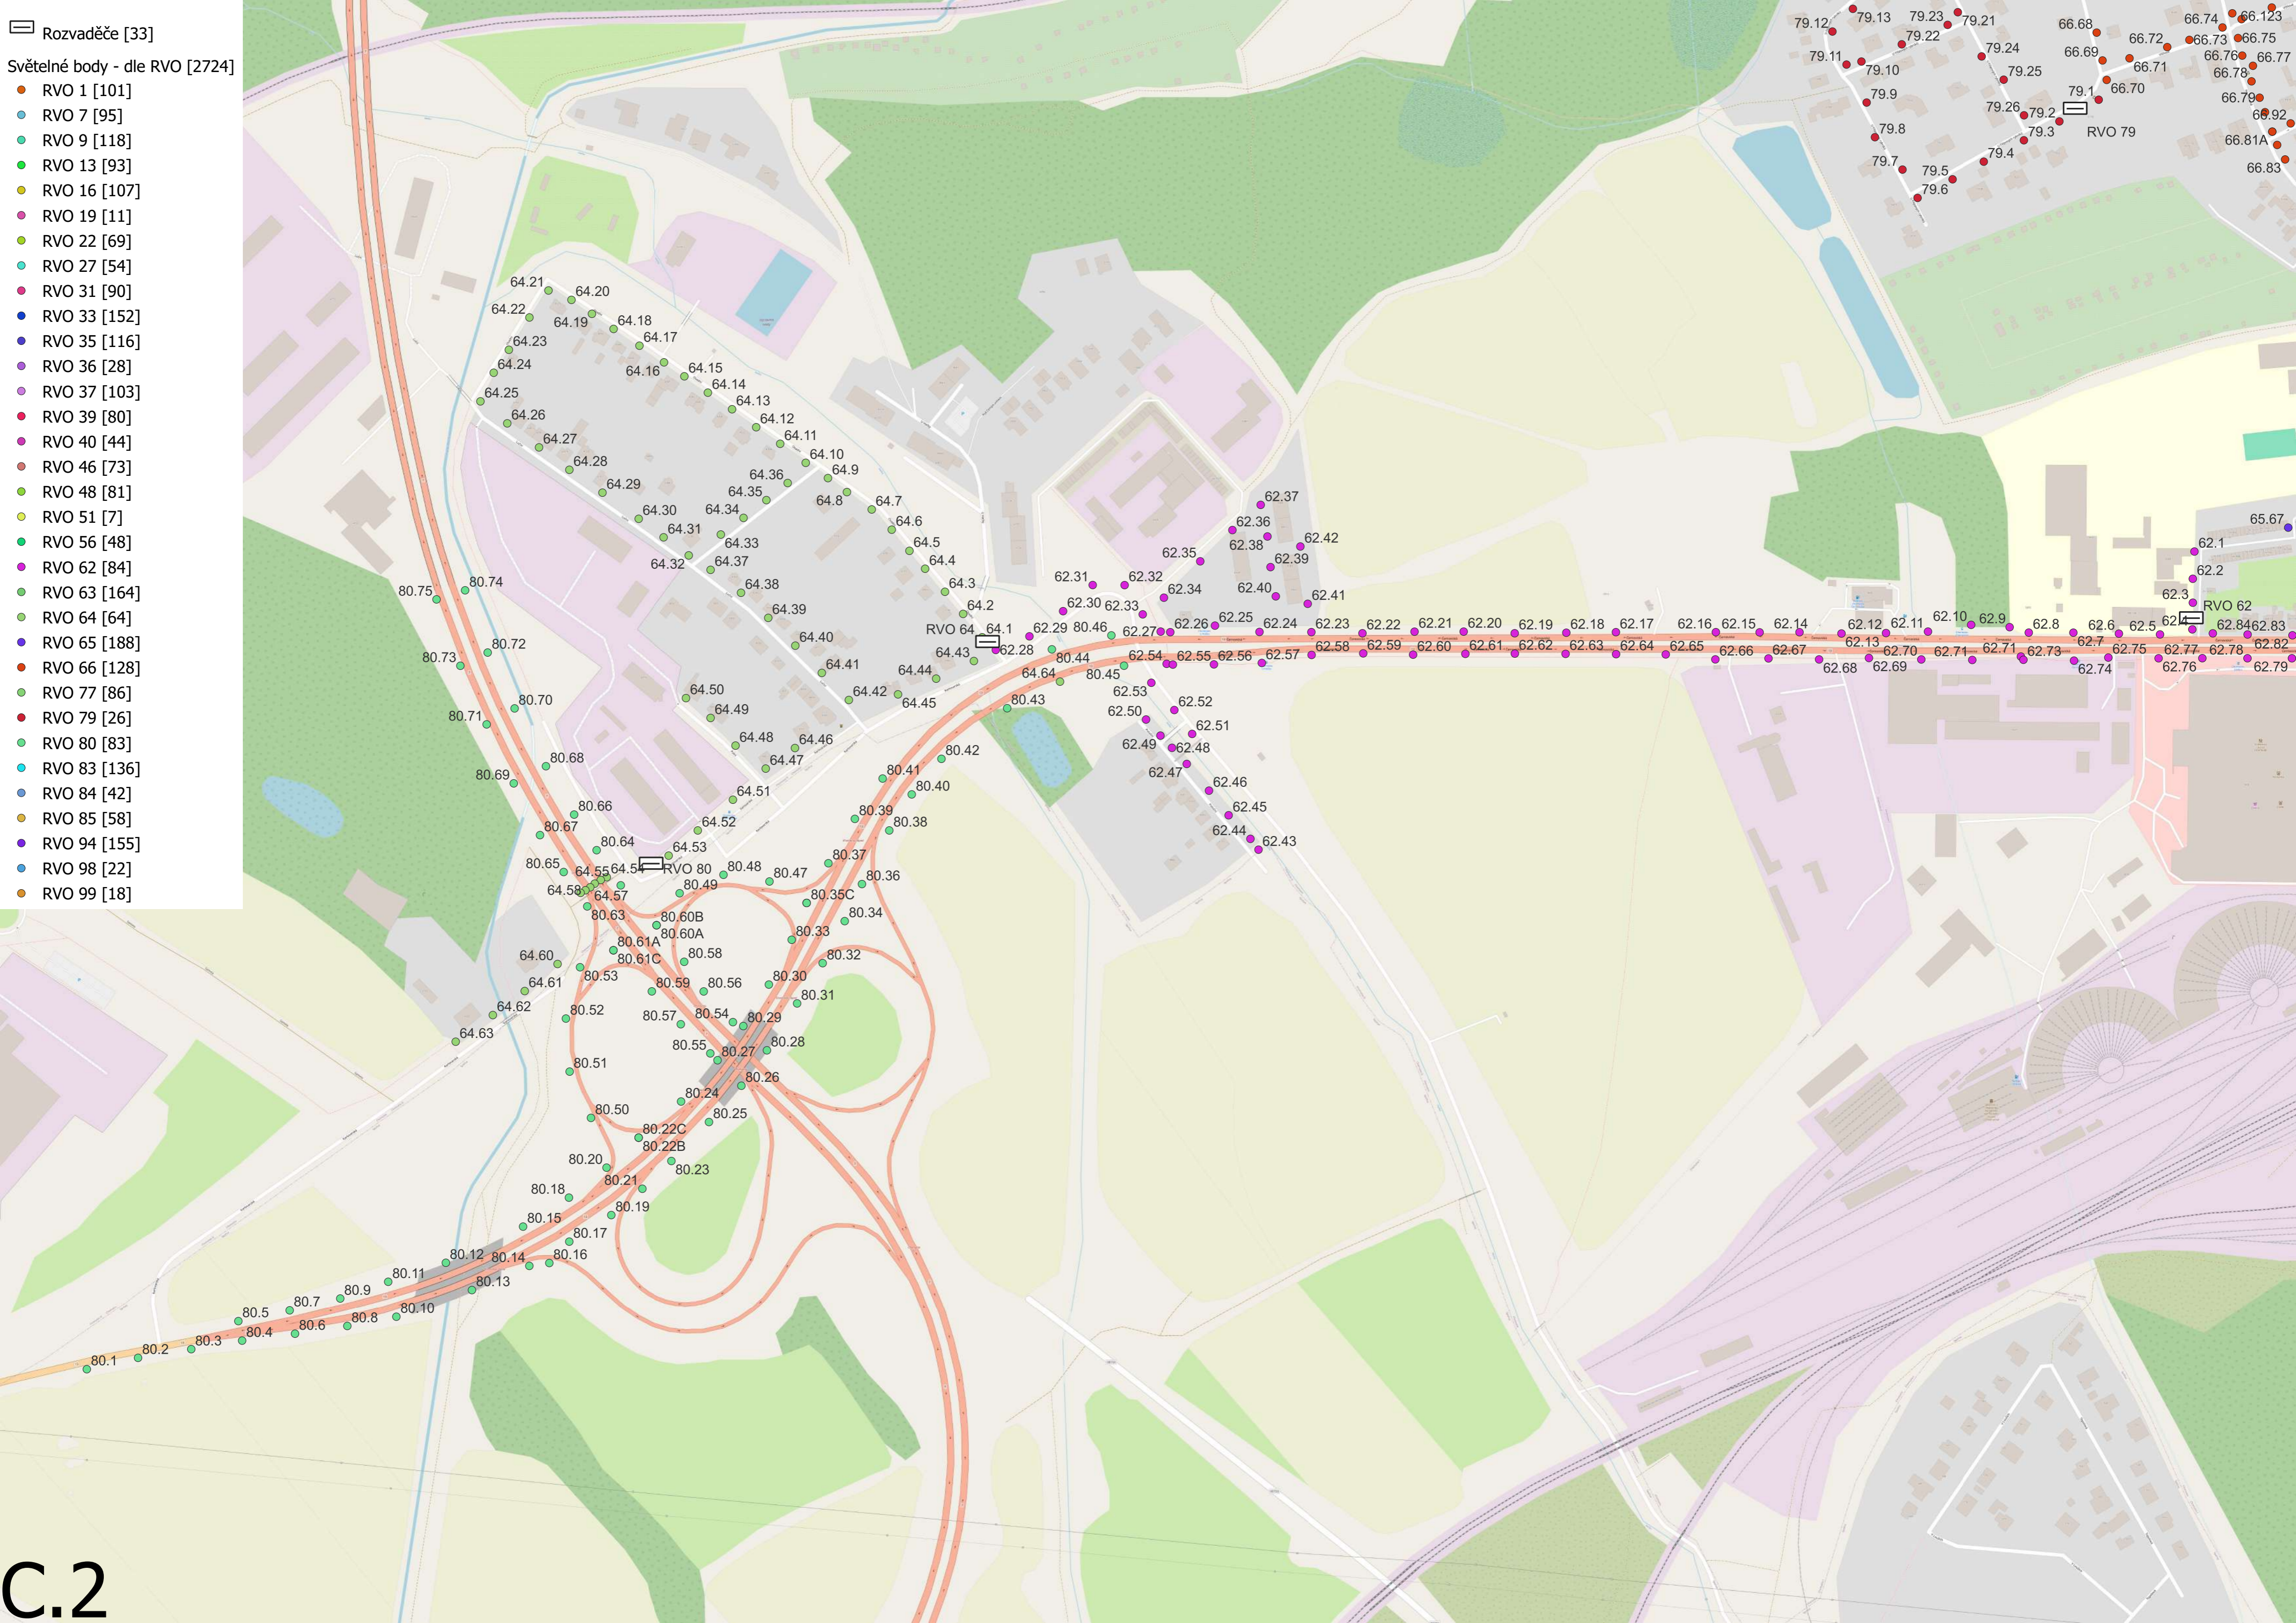

1. Rozvaděče [33]
2. Světelné body - dle RVO [2724]
3. RVO 1 [101]
   - RVO 7 [95]
   - RVO 9 [118]
   - RVO 13 [93]
   - RVO 16 [107]
   - RVO 19 [11]
   - RVO 22 [69]
   - RVO 27 [54]
   - RVO 31 [90]
   - RVO 33 [152]
   - RVO 35 [116]
   - RVO 36 [28]
   - RVO 37 [103]
   - RVO 39 [80]
   - RVO 40 [44]
   - RVO 46 [73]
   - RVO 48 [81]
   - RVO 51 [7]
   - RVO 56 [48]
   - RVO 62 [84]
   - RVO 63 [164]
   - RVO 64 [64]
   - RVO 65 [188]
   - RVO 66 [128]
   - RVO 77 [86]
   - RVO 79 [26]
   - RVO 80 [83]
   - RVO 83 [136]
   - RVO 84 [42]
   - RVO 85 [58]
   - RVO 94 [155]
   - RVO 98 [22]
   - RVO 99 [18]

C.2