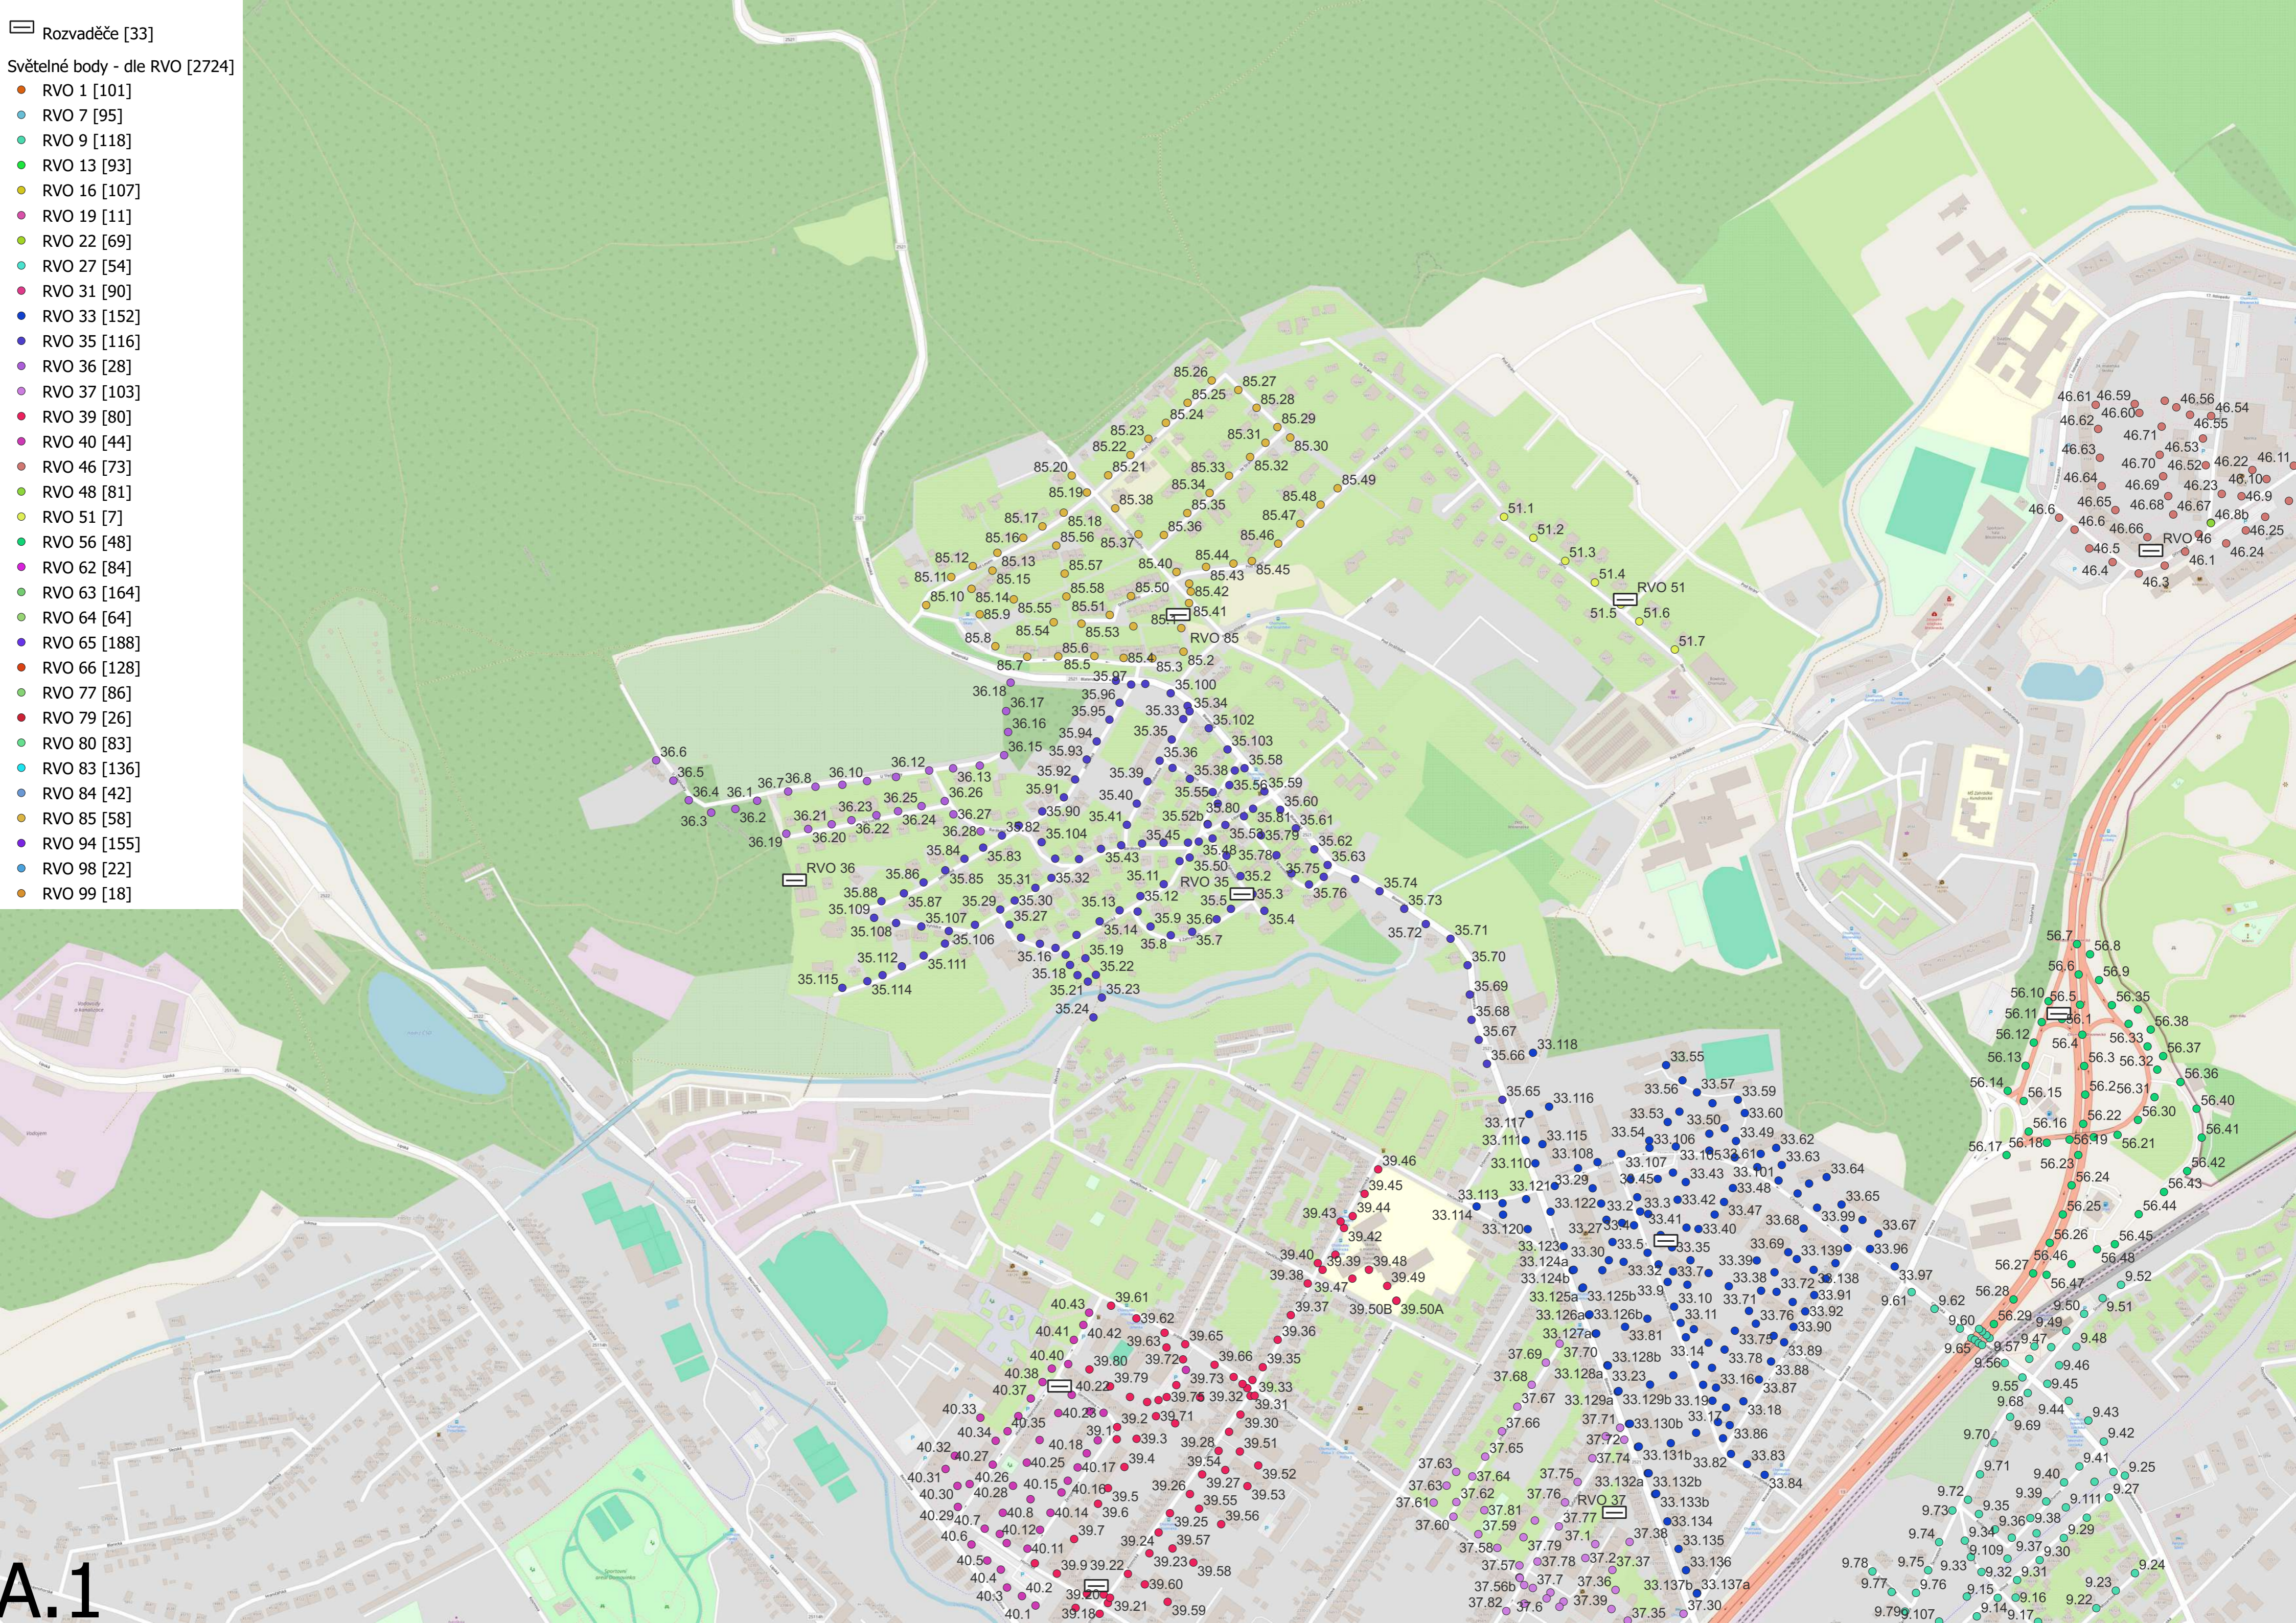

Rozvaděče [33]

Světelné body - dle RVO [2724]

- RVO 1 [101]
- RVO 7 [95]
- RVO 9 [118]
- RVO 13 [93]
- RVO 16 [107]
- RVO 19 [11]
- RVO 22 [69]
- RVO 27 [54]
- RVO 31 [90]
- RVO 33 [152]
- RVO 35 [116]
- RVO 36 [28]
- RVO 37 [103]
- RVO 39 [80]
- RVO 40 [44]
- RVO 46 [73]
- RVO 48 [81]
- RVO 51 [7]
- RVO 56 [48]
- RVO 62 [84]
- RVO 63 [164]
- RVO 64 [64]
- RVO 65 [188]
- RVO 66 [128]
- RVO 77 [86]
- RVO 79 [26]
- RVO 80 [83]
- RVO 83 [136]
- RVO 84 [42]
- RVO 85 [58]
- RVO 94 [155]
- RVO 98 [22]
- RVO 99 [18]

B.1

Rozvaděče [33]

Světelné body - dle RVO [2724]

- RVO 1 [101]
- RVO 7 [95]
- RVO 9 [118]
- RVO 13 [93]
- RVO 16 [107]
- RVO 19 [11]
- RVO 22 [69]
- RVO 27 [54]
- RVO 31 [90]
- RVO 33 [152]
- RVO 35 [116]
- RVO 36 [28]
- RVO 37 [103]
- RVO 39 [80]
- RVO 40 [44]
- RVO 46 [73]
- RVO 48 [81]
- RVO 51 [7]
- RVO 56 [48]
- RVO 62 [84]
- RVO 63 [164]
- RVO 64 [64]
- RVO 65 [188]
- RVO 66 [128]
- RVO 77 [86]
- RVO 79 [26]
- RVO 80 [83]
- RVO 83 [136]
- RVO 84 [42]
- RVO 85 [58]
- RVO 94 [155]
- RVO 98 [22]
- RVO 99 [18]