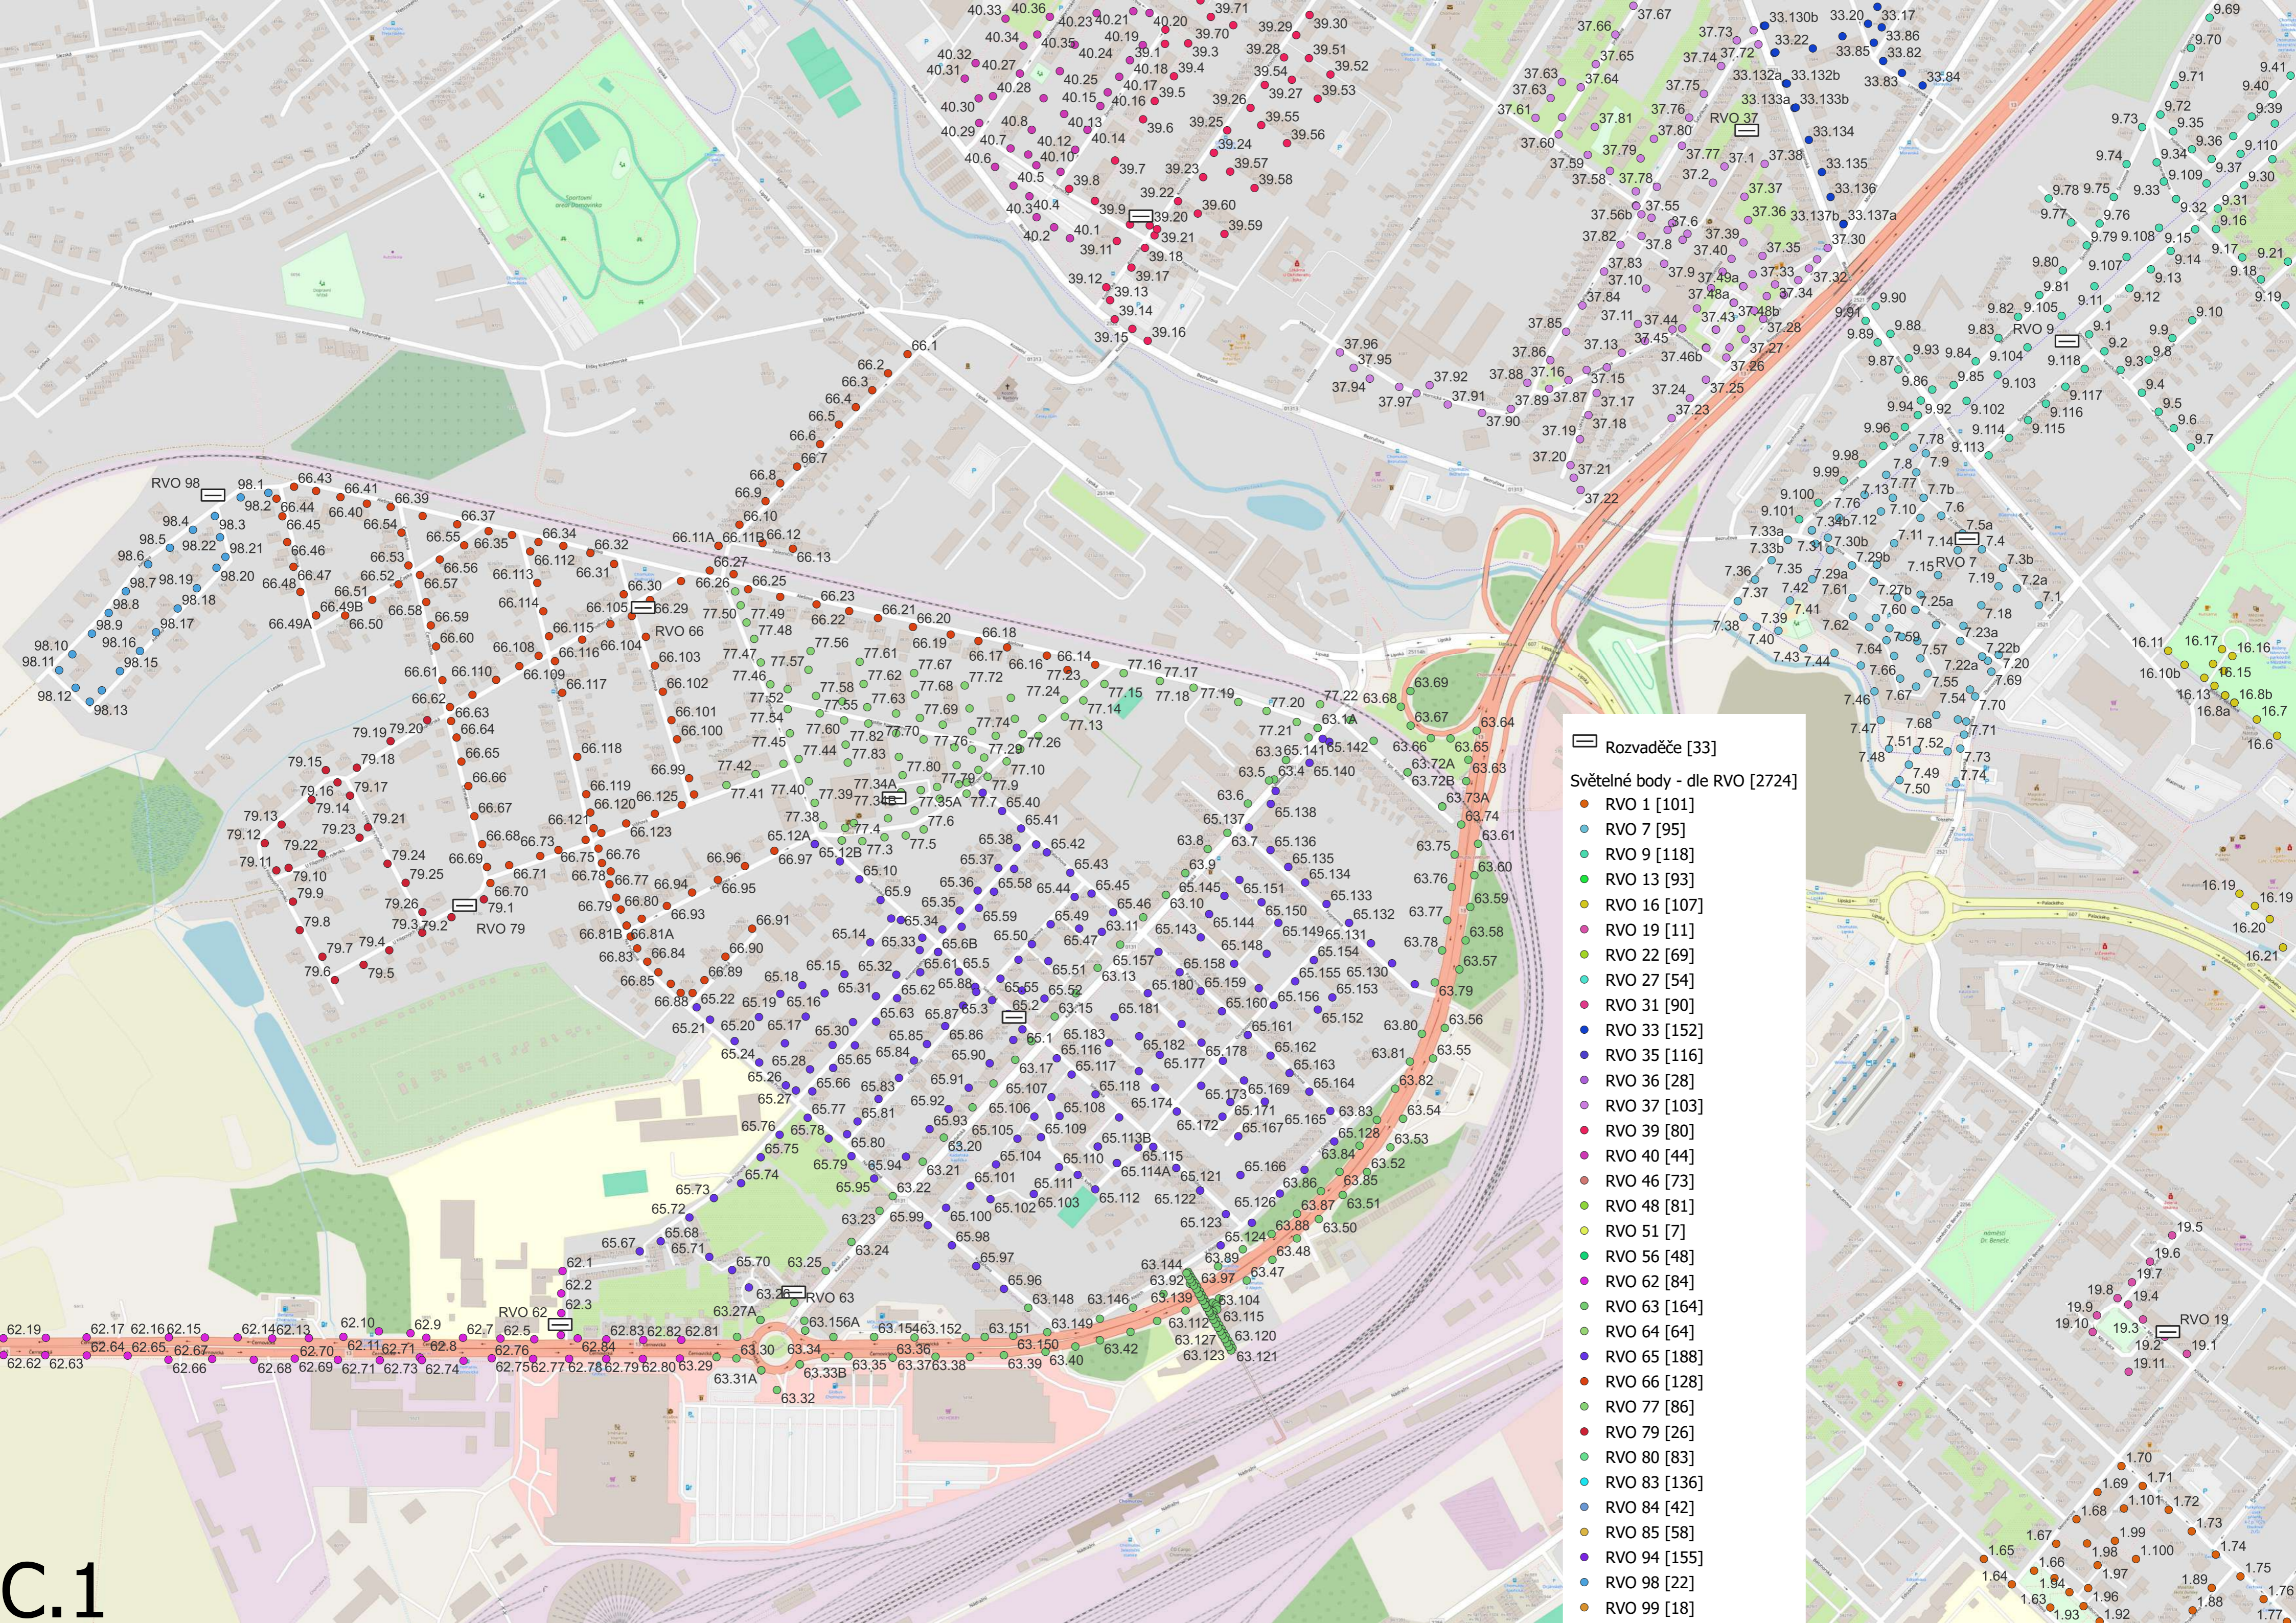

B.2

Rozvaděče [33]

Světelné body - dle RVO [2724]

- RVO 1 [101]
- RVO 7 [95]
- RVO 9 [118]
- RVO 13 [93]
- RVO 16 [107]
- RVO 19 [11]
- RVO 22 [69]
- RVO 27 [54]
- RVO 31 [90]
- RVO 33 [152]
- RVO 35 [116]
- RVO 36 [28]
- RVO 37 [103]
- RVO 39 [80]
- RVO 40 [44]
- RVO 46 [73]
- RVO 48 [81]
- RVO 51 [7]
- RVO 56 [48]
- RVO 62 [84]
- RVO 63 [164]
- RVO 64 [64]
- RVO 65 [188]
- RVO 66 [128]
- RVO 77 [86]
- RVO 79 [26]
- RVO 80 [83]
- RVO 83 [136]
- RVO 84 [42]
- RVO 85 [58]
- RVO 94 [155]
- RVO 98 [22]
- RVO 99 [18]

B.3

Rozvaděče [33]

Světelné body - dle RVO [2724]

- RVO 1 [101]
- RVO 7 [95]
- RVO 9 [118]
- RVO 13 [93]
- RVO 16 [107]
- RVO 19 [11]
- RVO 22 [69]
- RVO 27 [54]
- RVO 31 [90]
- RVO 33 [152]
- RVO 35 [116]
- RVO 36 [28]
- RVO 37 [103]
- RVO 39 [80]
- RVO 40 [44]
- RVO 46 [73]
- RVO 48 [81]
- RVO 51 [7]
- RVO 56 [48]
- RVO 62 [84]
- RVO 63 [164]
- RVO 64 [64]
- RVO 65 [188]
- RVO 66 [128]
- RVO 77 [86]
- RVO 79 [26]
- RVO 80 [83]
- RVO 83 [136]
- RVO 84 [42]
- RVO 85 [58]
- RVO 94 [155]
- RVO 98 [22]
- RVO 99 [18]