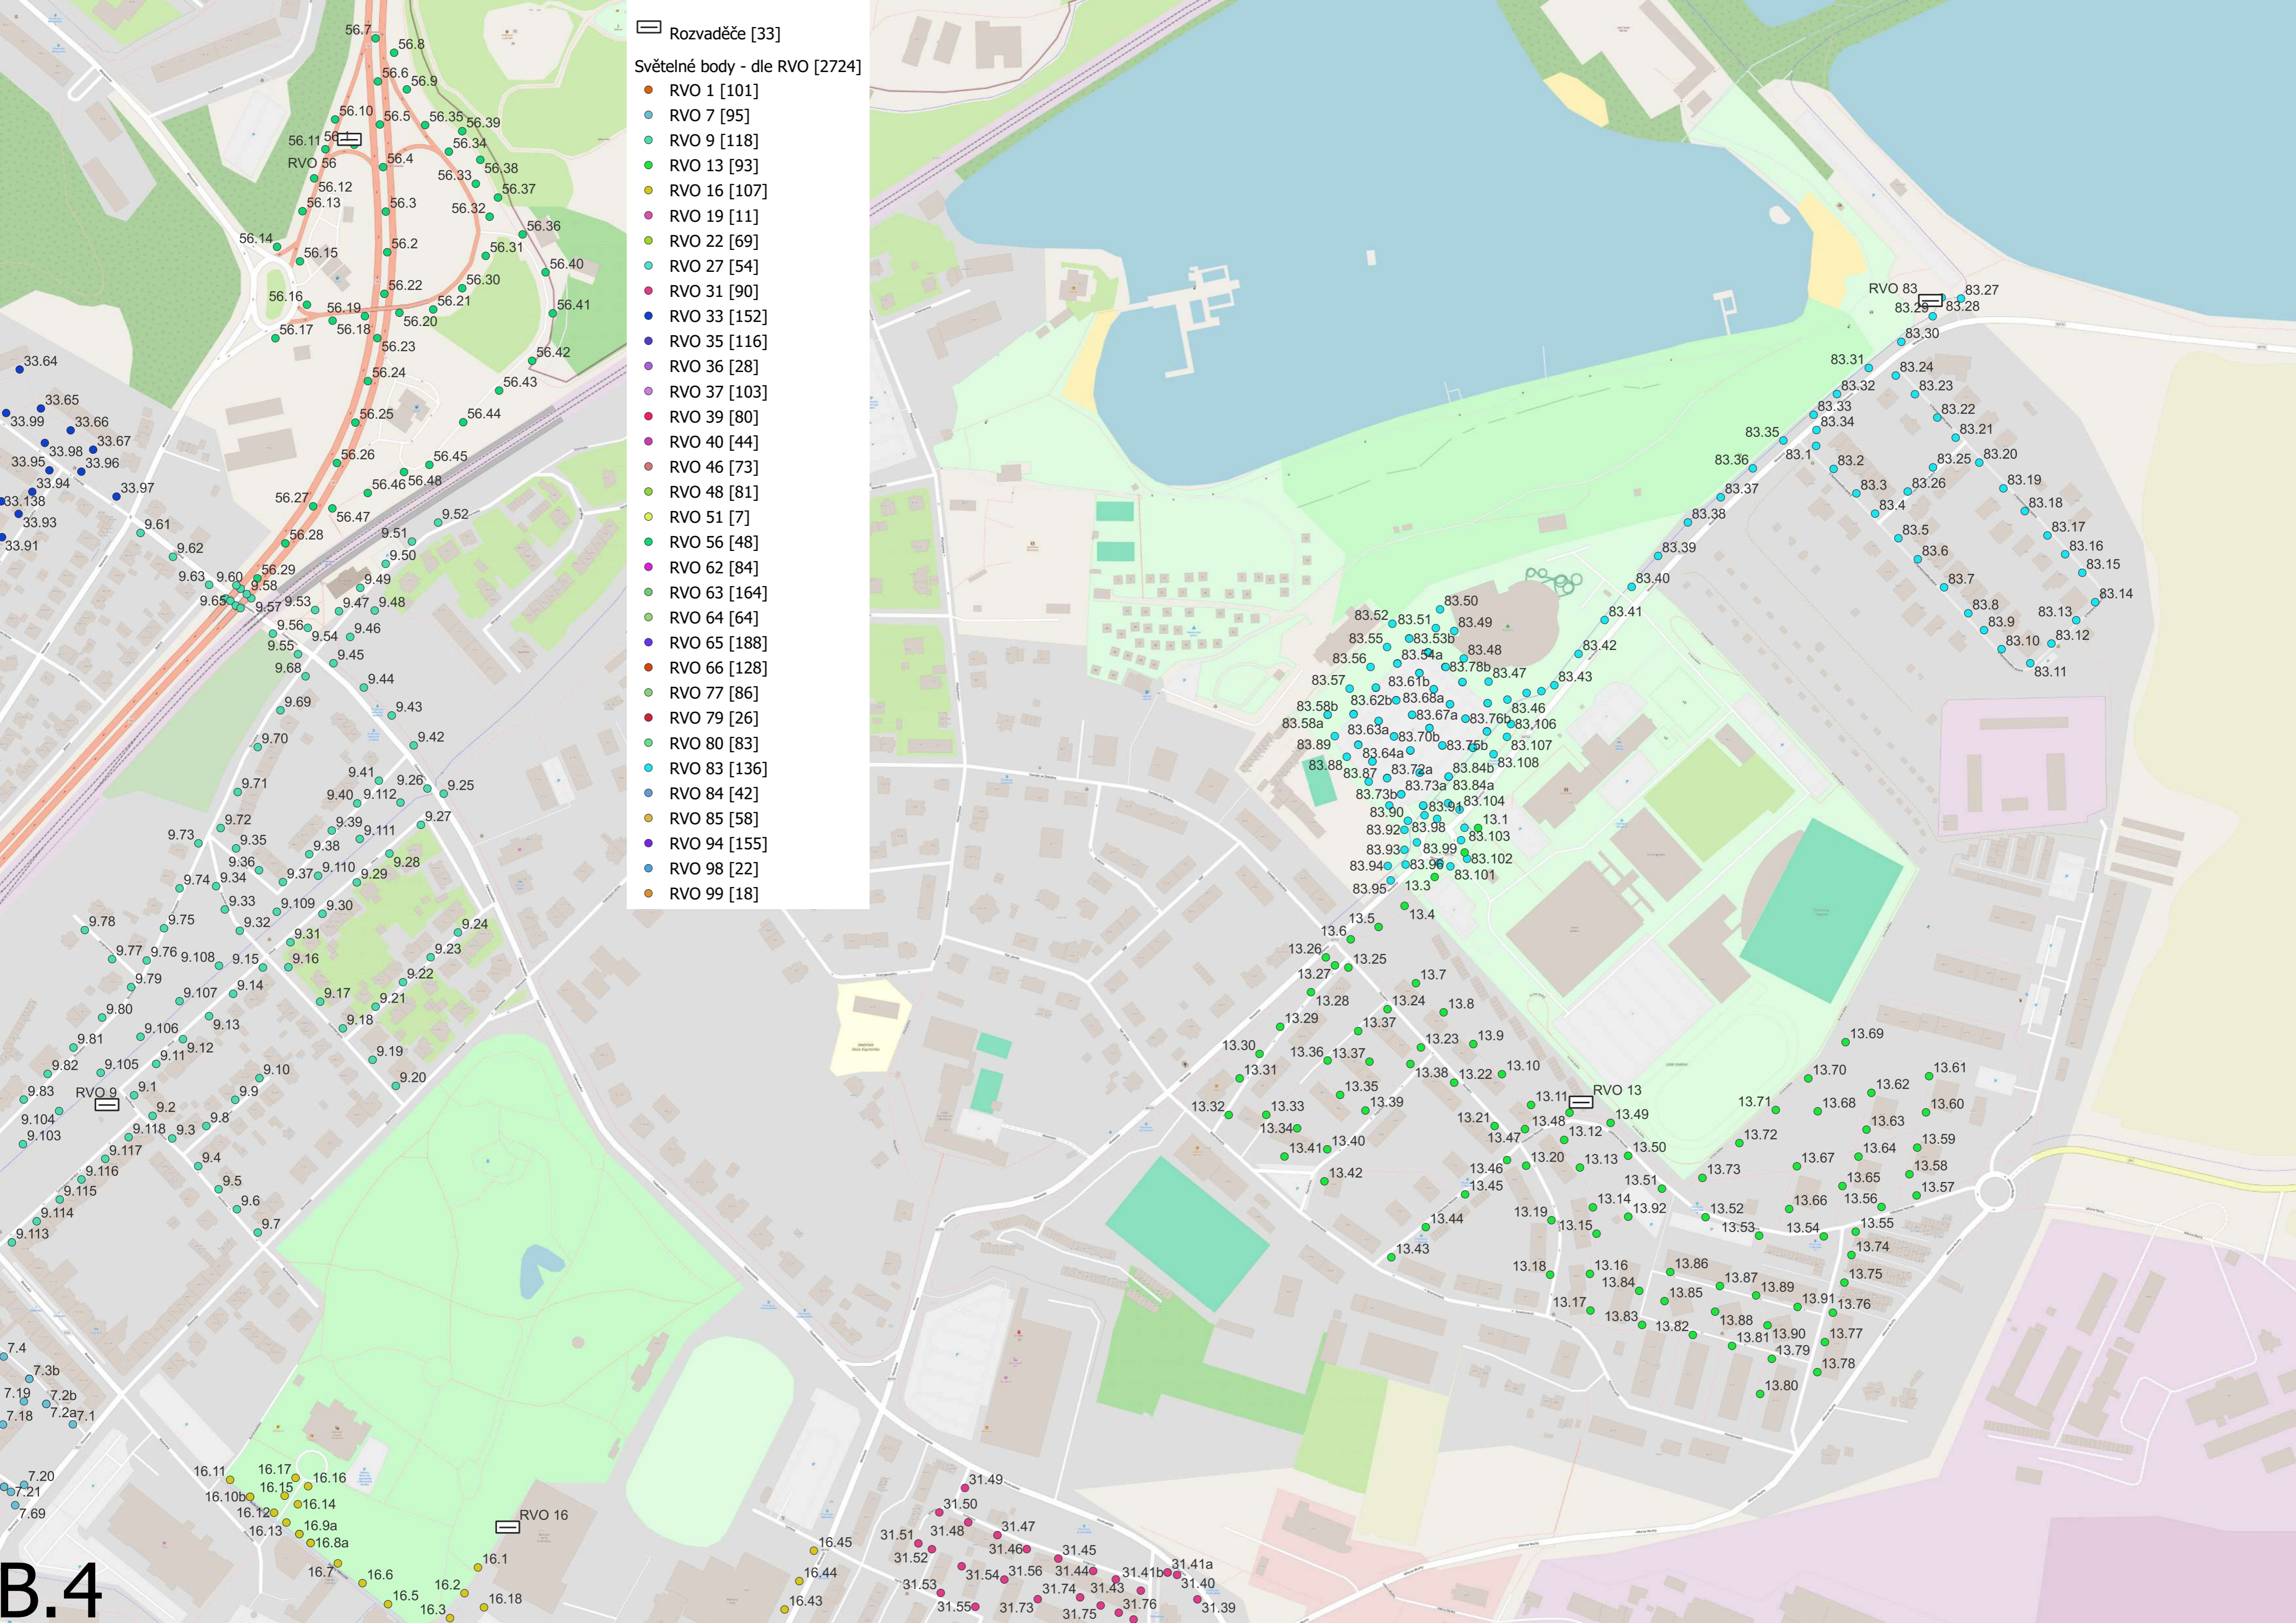

Rozvaděče [33]

Světelné body - dle RVO [2724]

- RVO 1 [101]
- RVO 7 [95]
- RVO 9 [118]
- RVO 13 [93]
- RVO 16 [107]
- RVO 19 [11]
- RVO 22 [69]
- RVO 27 [54]
- RVO 31 [90]
- RVO 33 [152]
- RVO 35 [116]
- RVO 36 [28]
- RVO 37 [103]
- RVO 39 [80]
- RVO 40 [44]
- RVO 46 [73]
- RVO 48 [81]
- RVO 51 [7]
- RVO 56 [48]
- RVO 62 [84]
- RVO 63 [164]
- RVO 64 [64]
- RVO 65 [188]
- RVO 66 [128]
- RVO 77 [86]
- RVO 79 [26]
- RVO 80 [83]
- RVO 83 [136]
- RVO 84 [42]
- RVO 85 [58]
- RVO 94 [155]
- RVO 98 [22]
- RVO 99 [18]