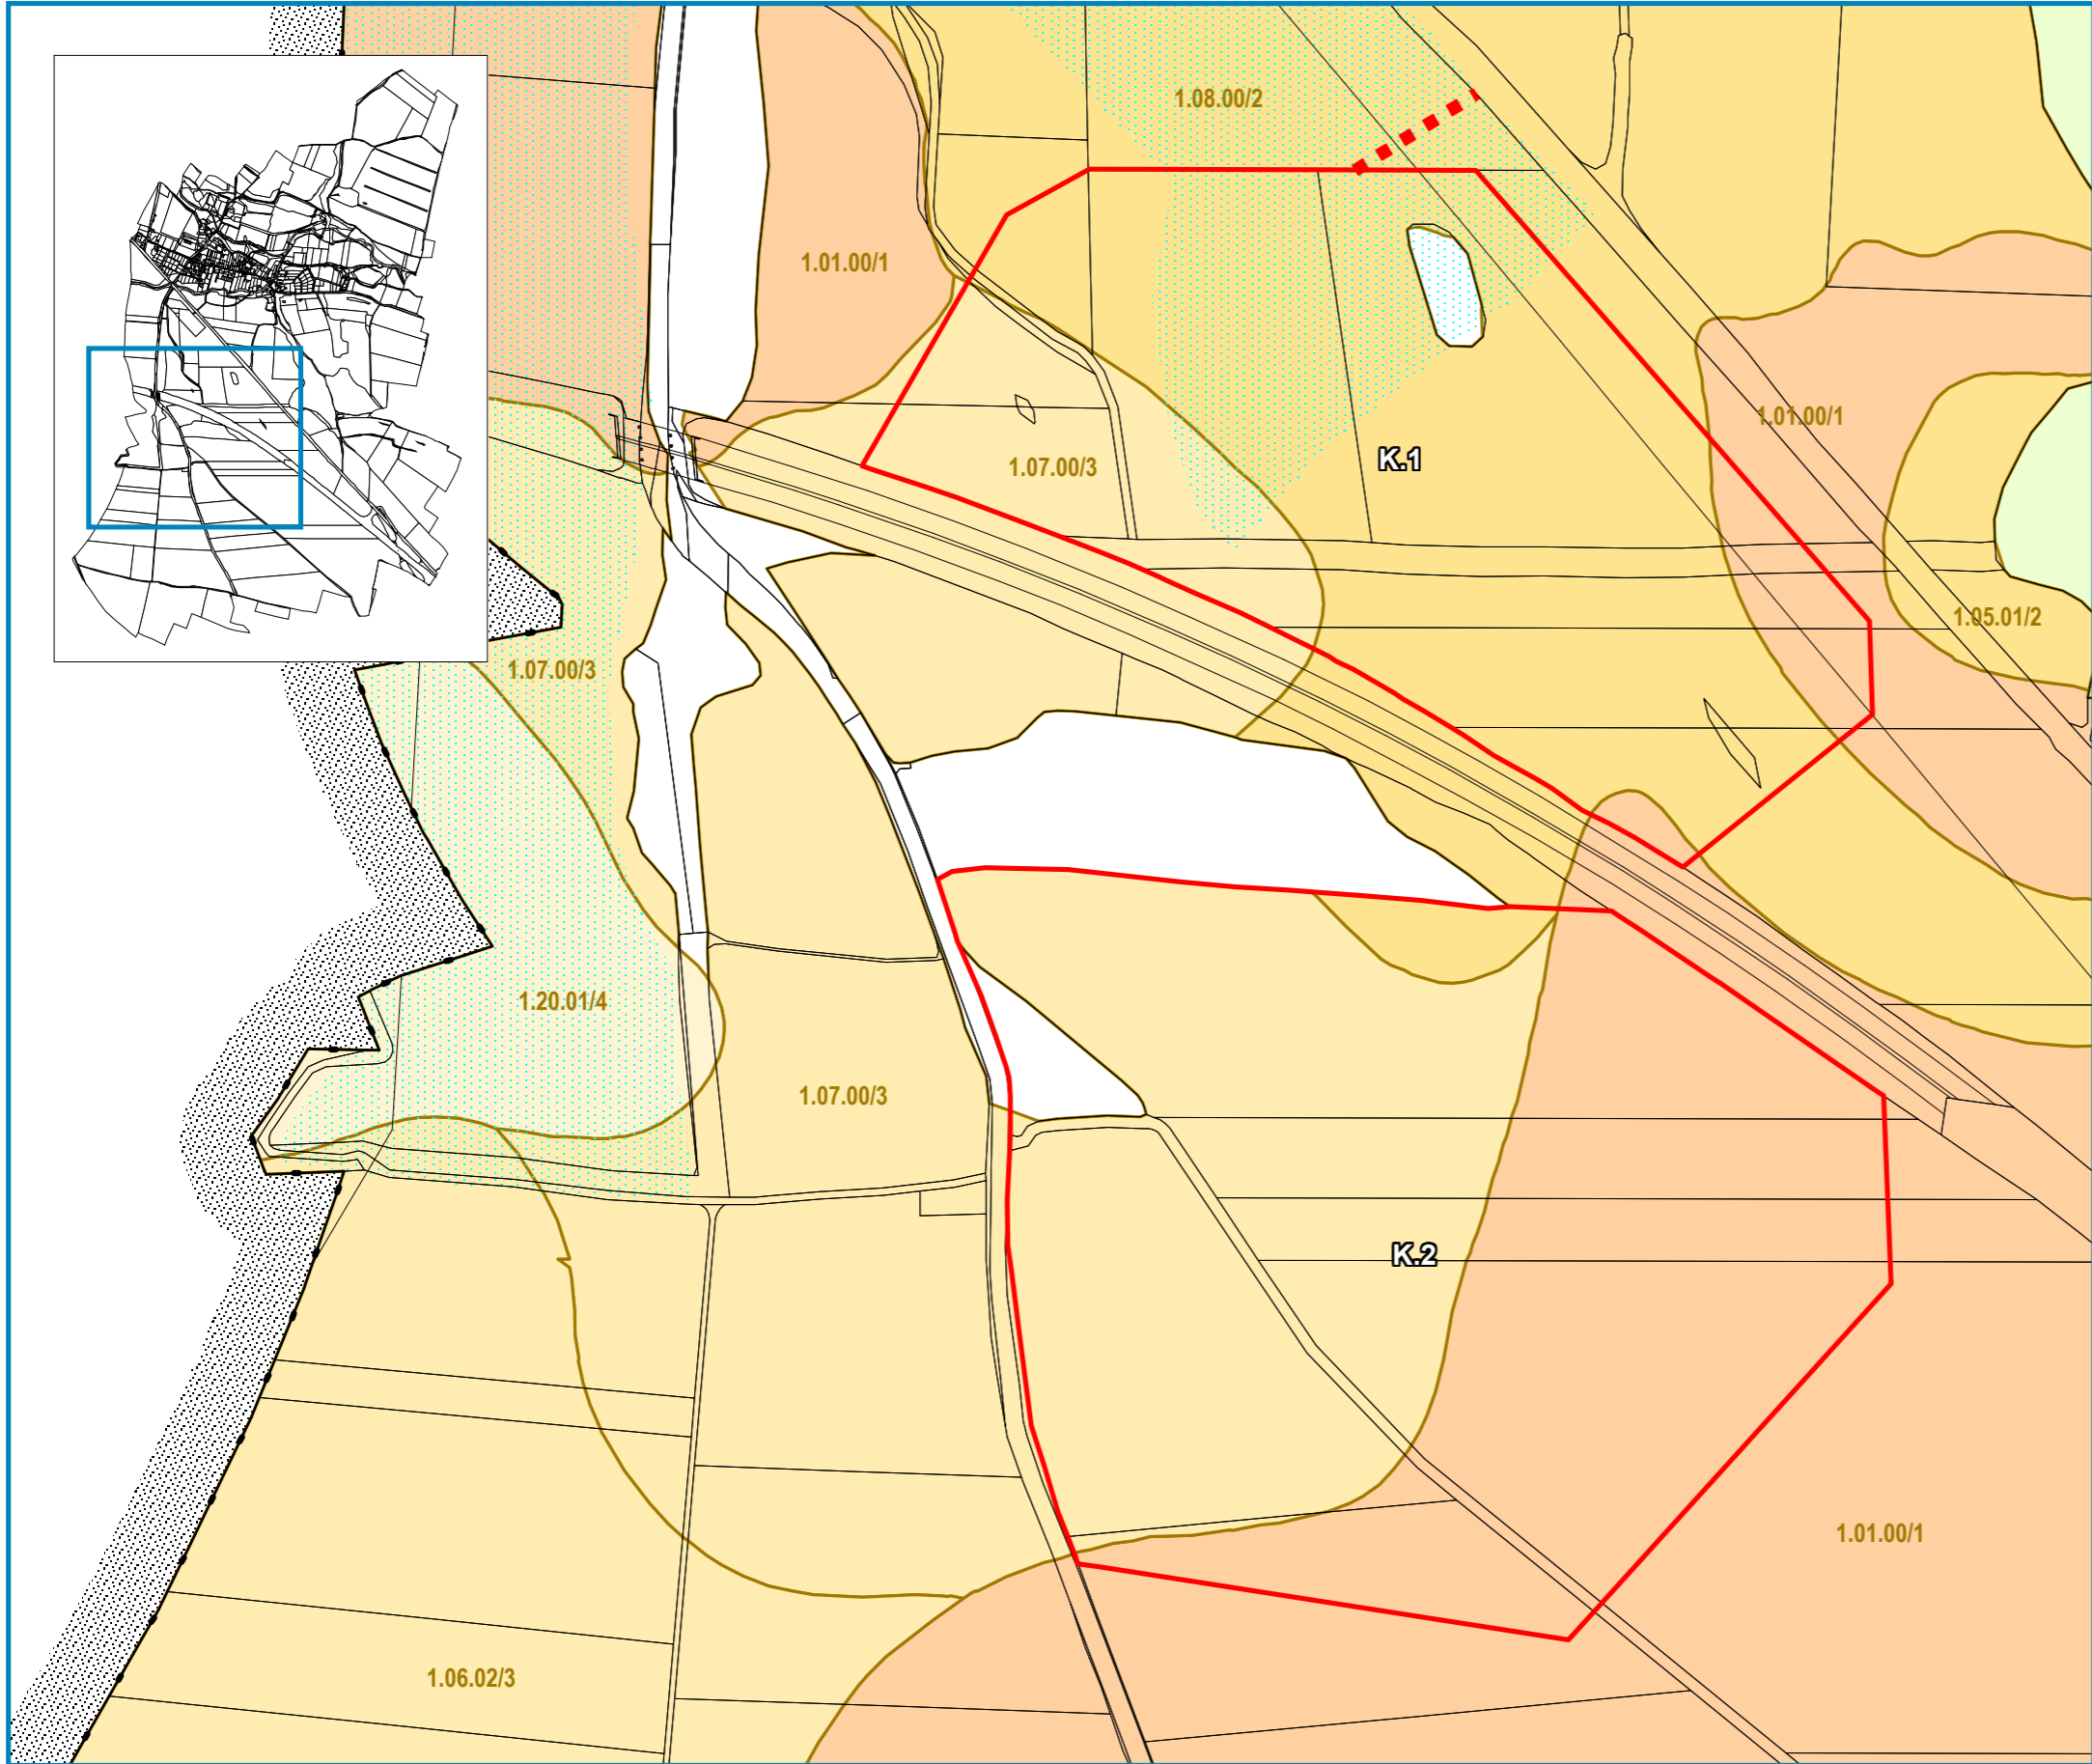

II.c Předpokládaný zábor ZPF
1 : 5 000 / výřez

Legenda

-  hranice správního území obce Nezabylice
-  lokality se záborů
-  účelová komunikace
-  lesní plochy
-  investice do půdy
-  hranice a kód BPEJ/třída ochrany
-  ZPF v I. třídě ochrany
-  ZPF ve II. třídě ochrany
-  ZPF ve III. třídě ochrany
-  ZPF ve IV. třídě ochrany
-  ZPF v V. třídě ochrany