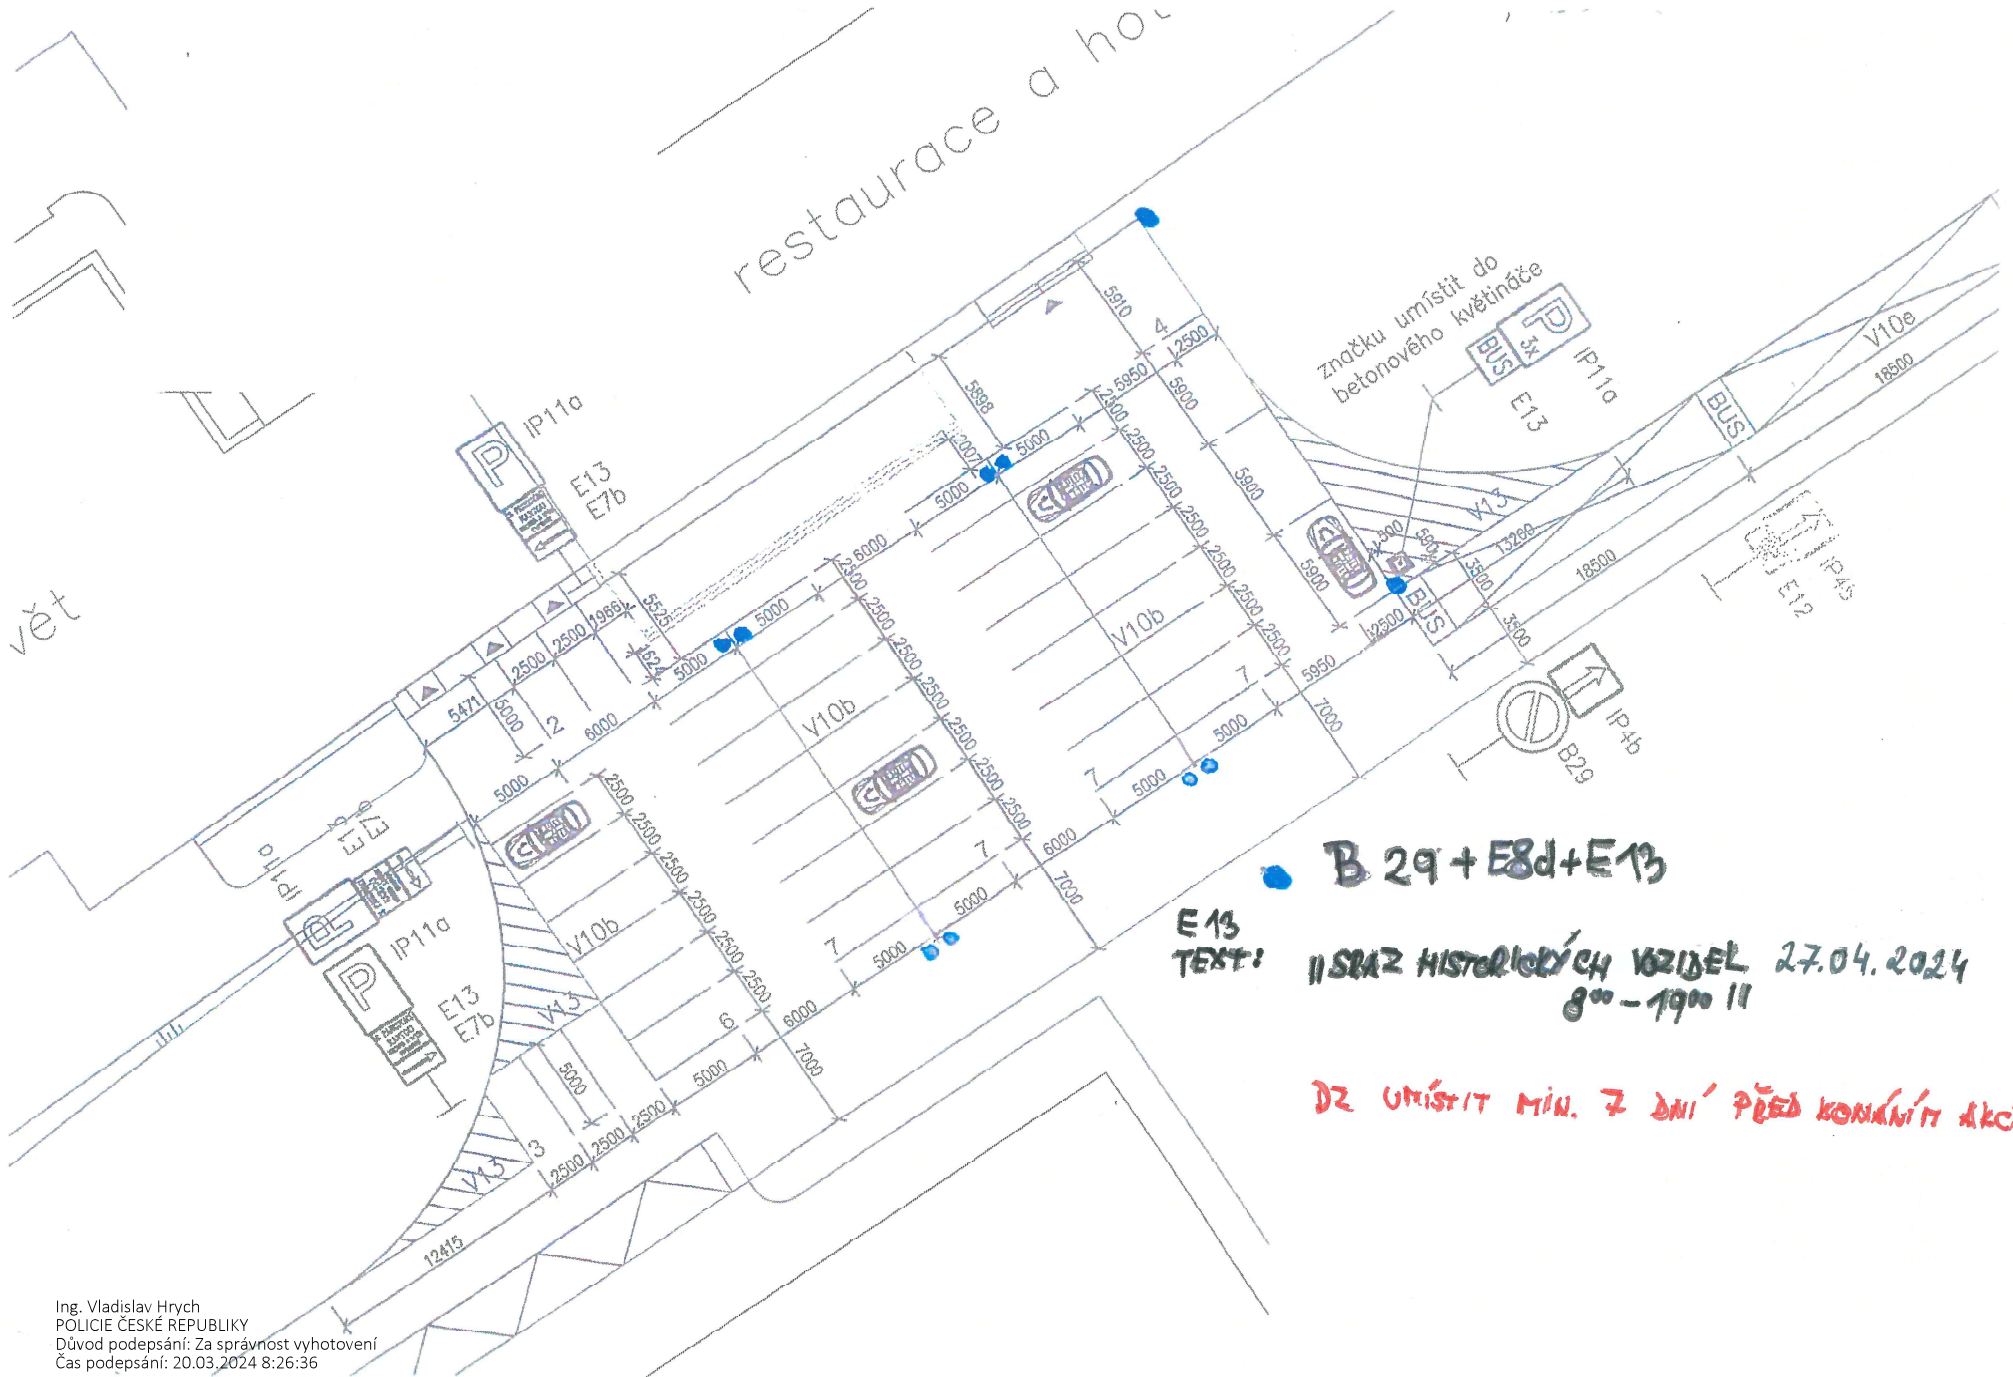

restaurace a ho

vět

B 29 + E8d + E13

E13
TEXT:

USAZ HISTORICKÝCH VOZIDEL 27.04.2024
8⁰⁰ - 19⁰⁰ H

DZ UMÍSTIT MIN. 7 DNI PŘED KONÁNÍM AKCE