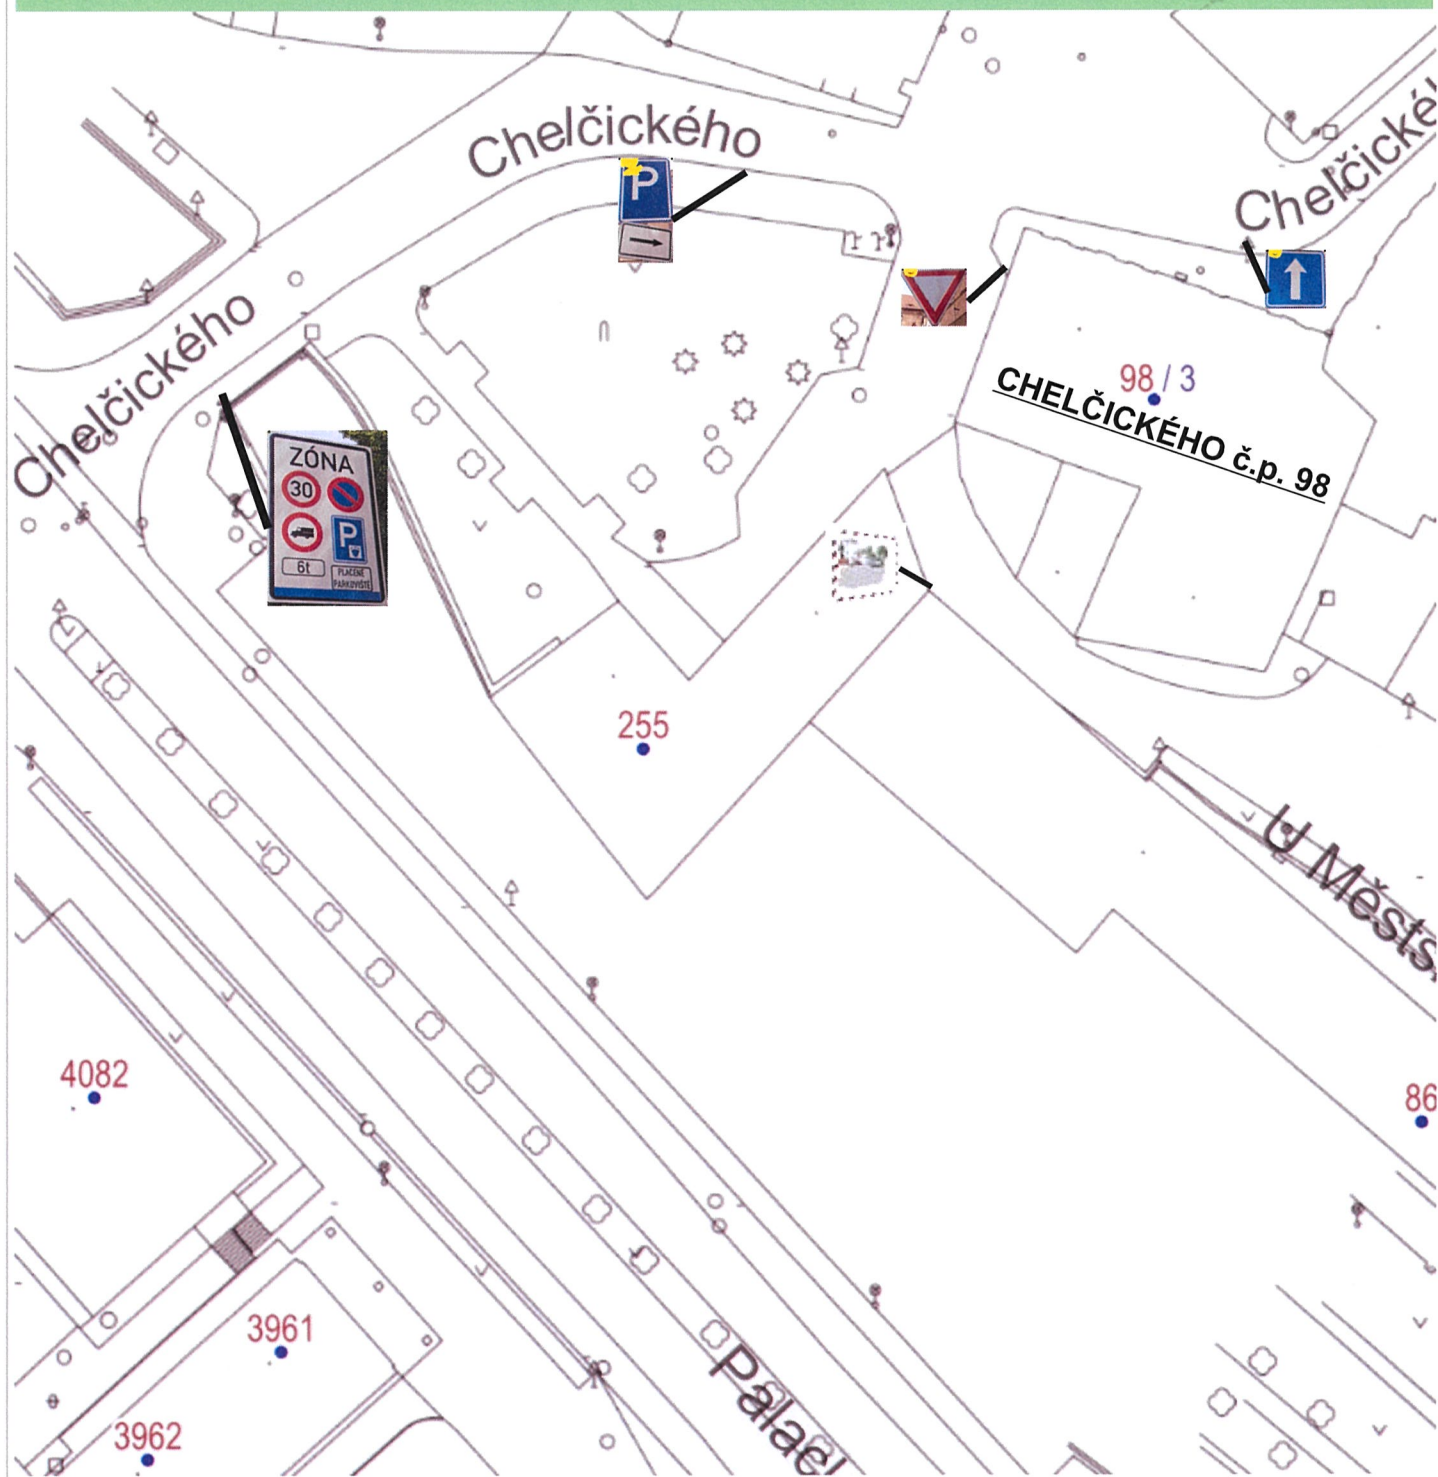

PŘÍLOHA č.1 - 1/2

ČÁSTEČNÁ UZAVÍRKA PROVOZU

STÁVAJÍCÍ STAV DOPRAVNÍHO ZNAČENÍ

REKONSTRUKCE OBJEKTU CHELČICKÉHO č.p. 98, CHOMUTOV

PŘÍLOHA č.1 - 2/2

ČÁSTEČNÁ UZAVÍRKA PROVOZU

NÁVRH DOPRAVNÍHO OPATŘENÍ - 26.9.2023 - 30.9.2024

REKONSTRUKCE OBJEKTU CHELČICKÉHO č.p. 98, CHOMUTOV