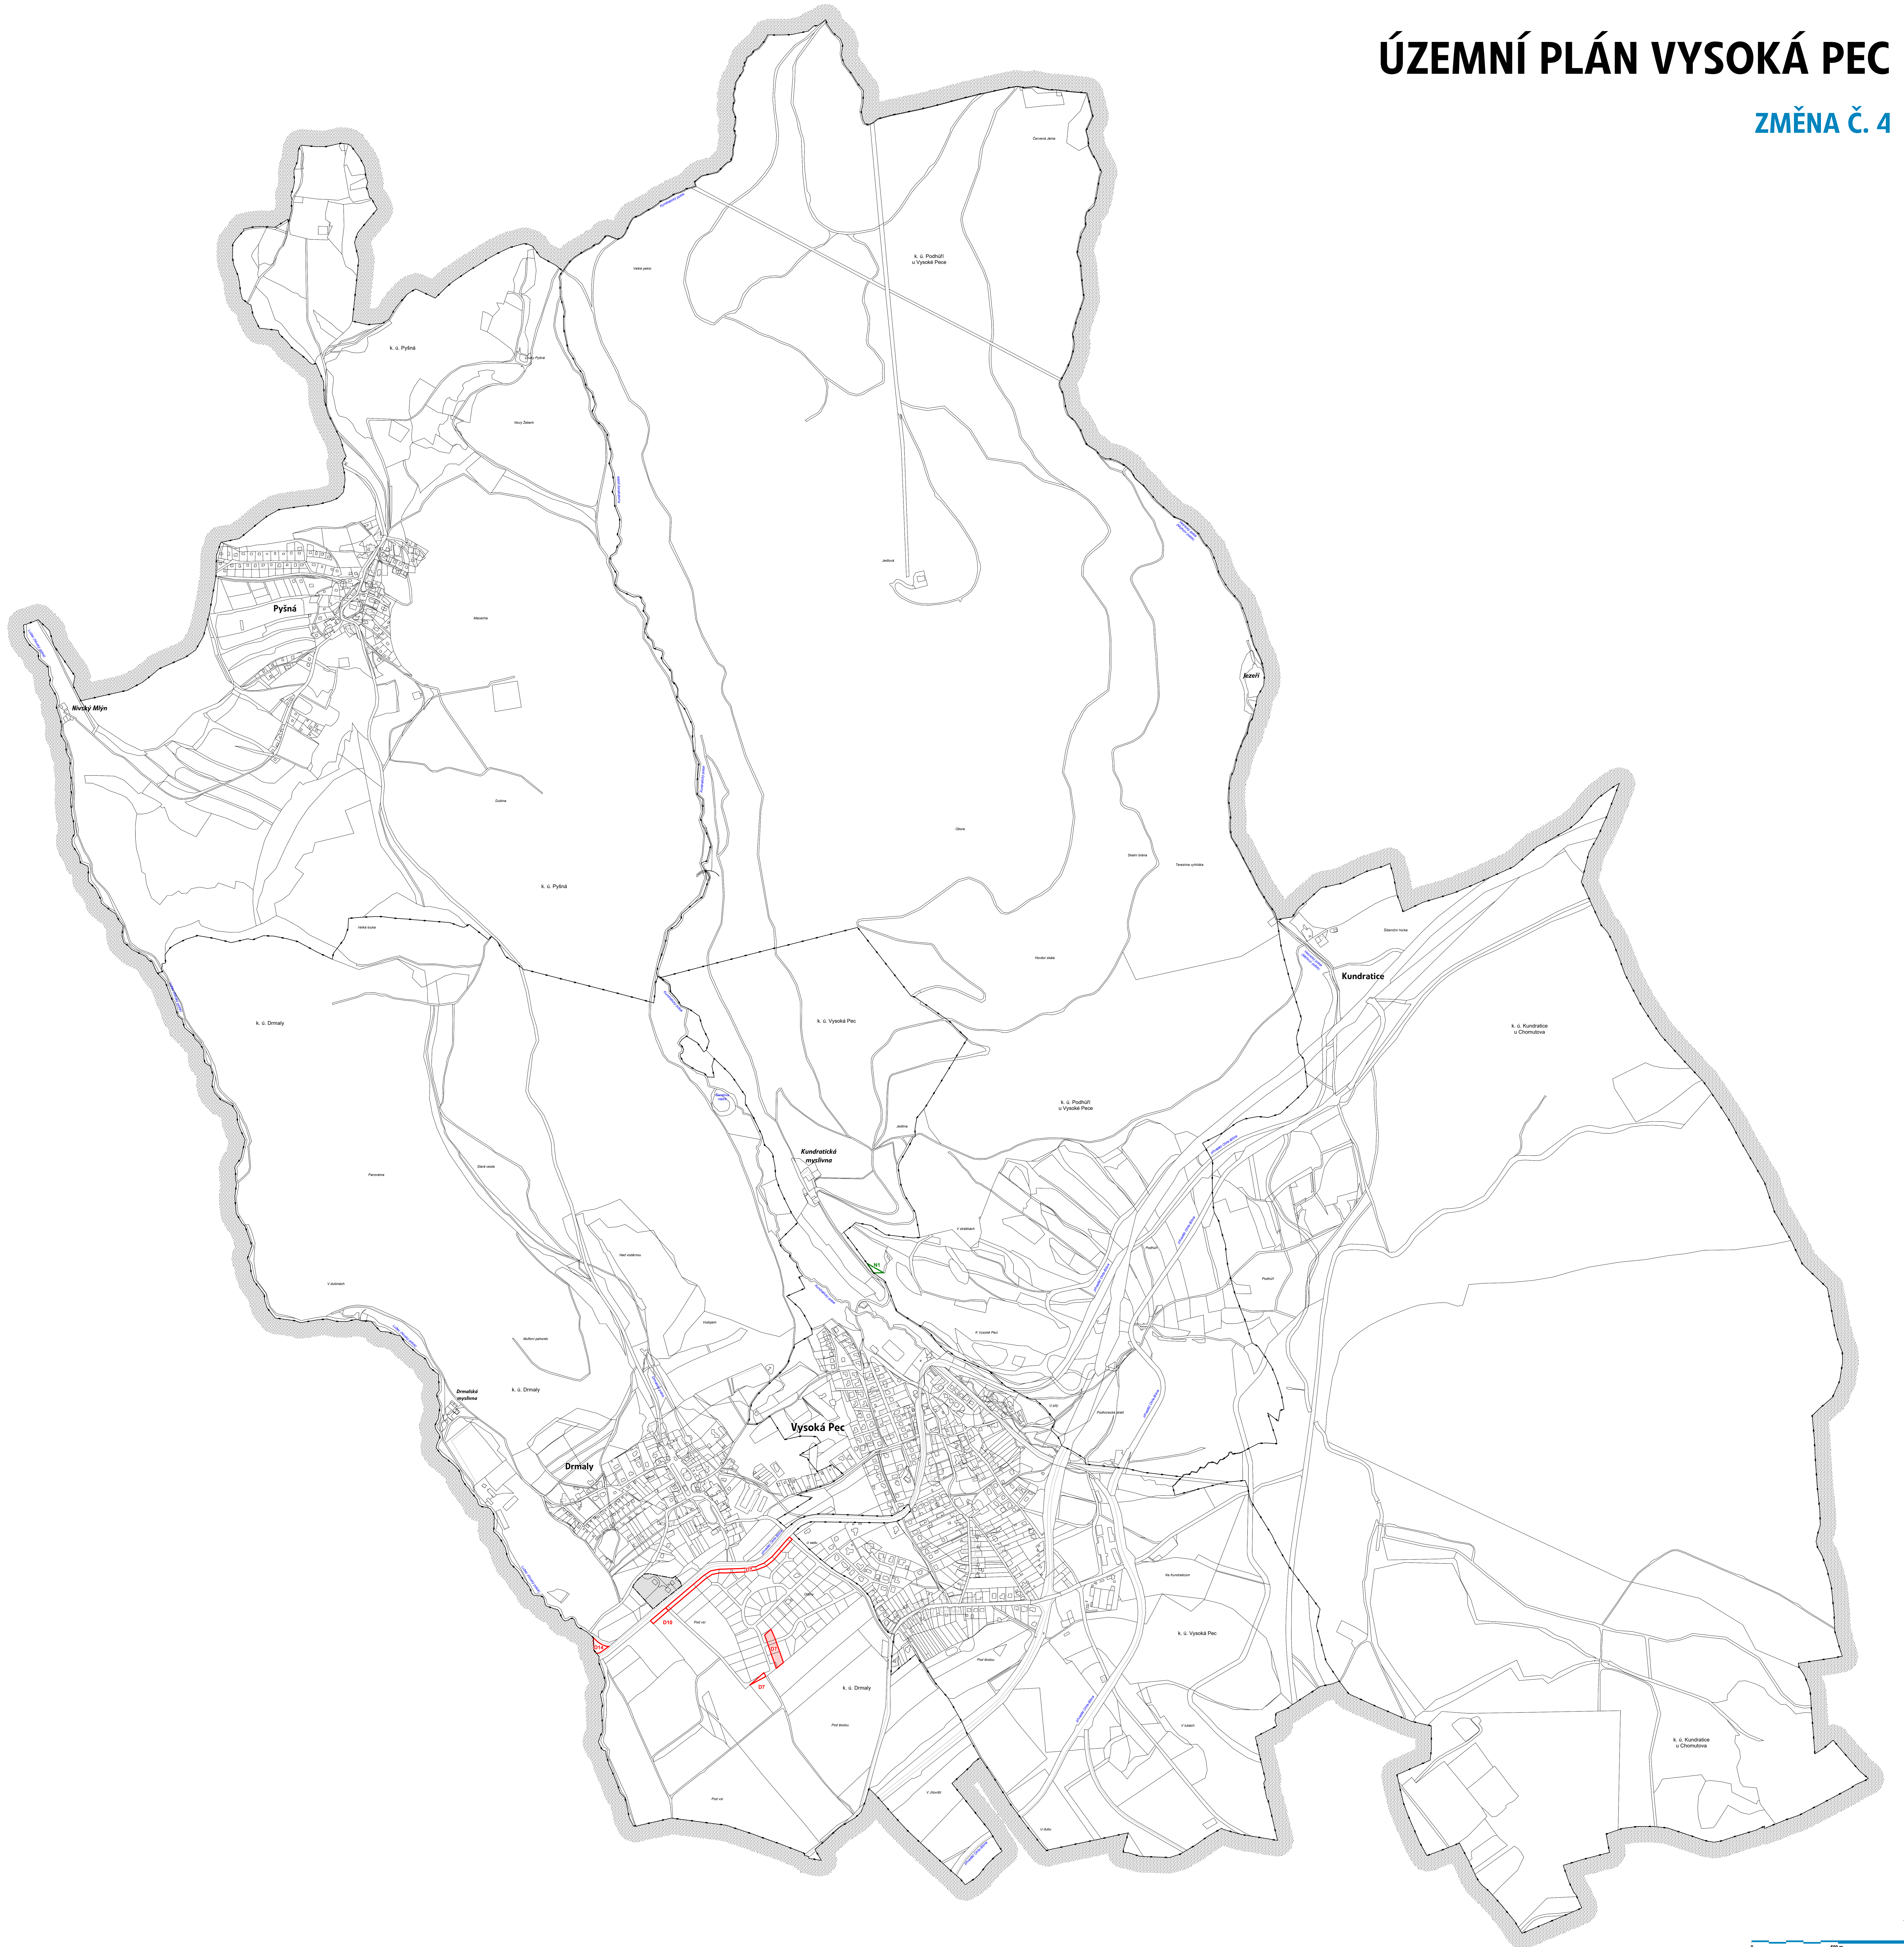

ÚZEMNÍ PLÁN VYSOKÁ PEC

ZMĚNA Č. 4

Legenda

	hranice obce Vysoká Pec
	hranice katastrálních území
	oblasti zastavěného území k 15. 3. 2023
	zastavěné plochy řešené změnou č. 4 ÚP Vysoká Pec
	zastavěná plocha vyčleněná z DS do DT
	plachty změn v krajině

0 50m 1km

Architekci Černí | urbanistický atelier

Obec Vysoká Pec
Vysoká Pec, Drmaly, Kundratice u Chomutova,
Pobytňov Vysoká Pec, Pysná

Ing. arch. Miroslav Černý

ÚZEMNÍ PLÁN VYSOKÁ PEC
Změna č. 4

Výkres základního členění území