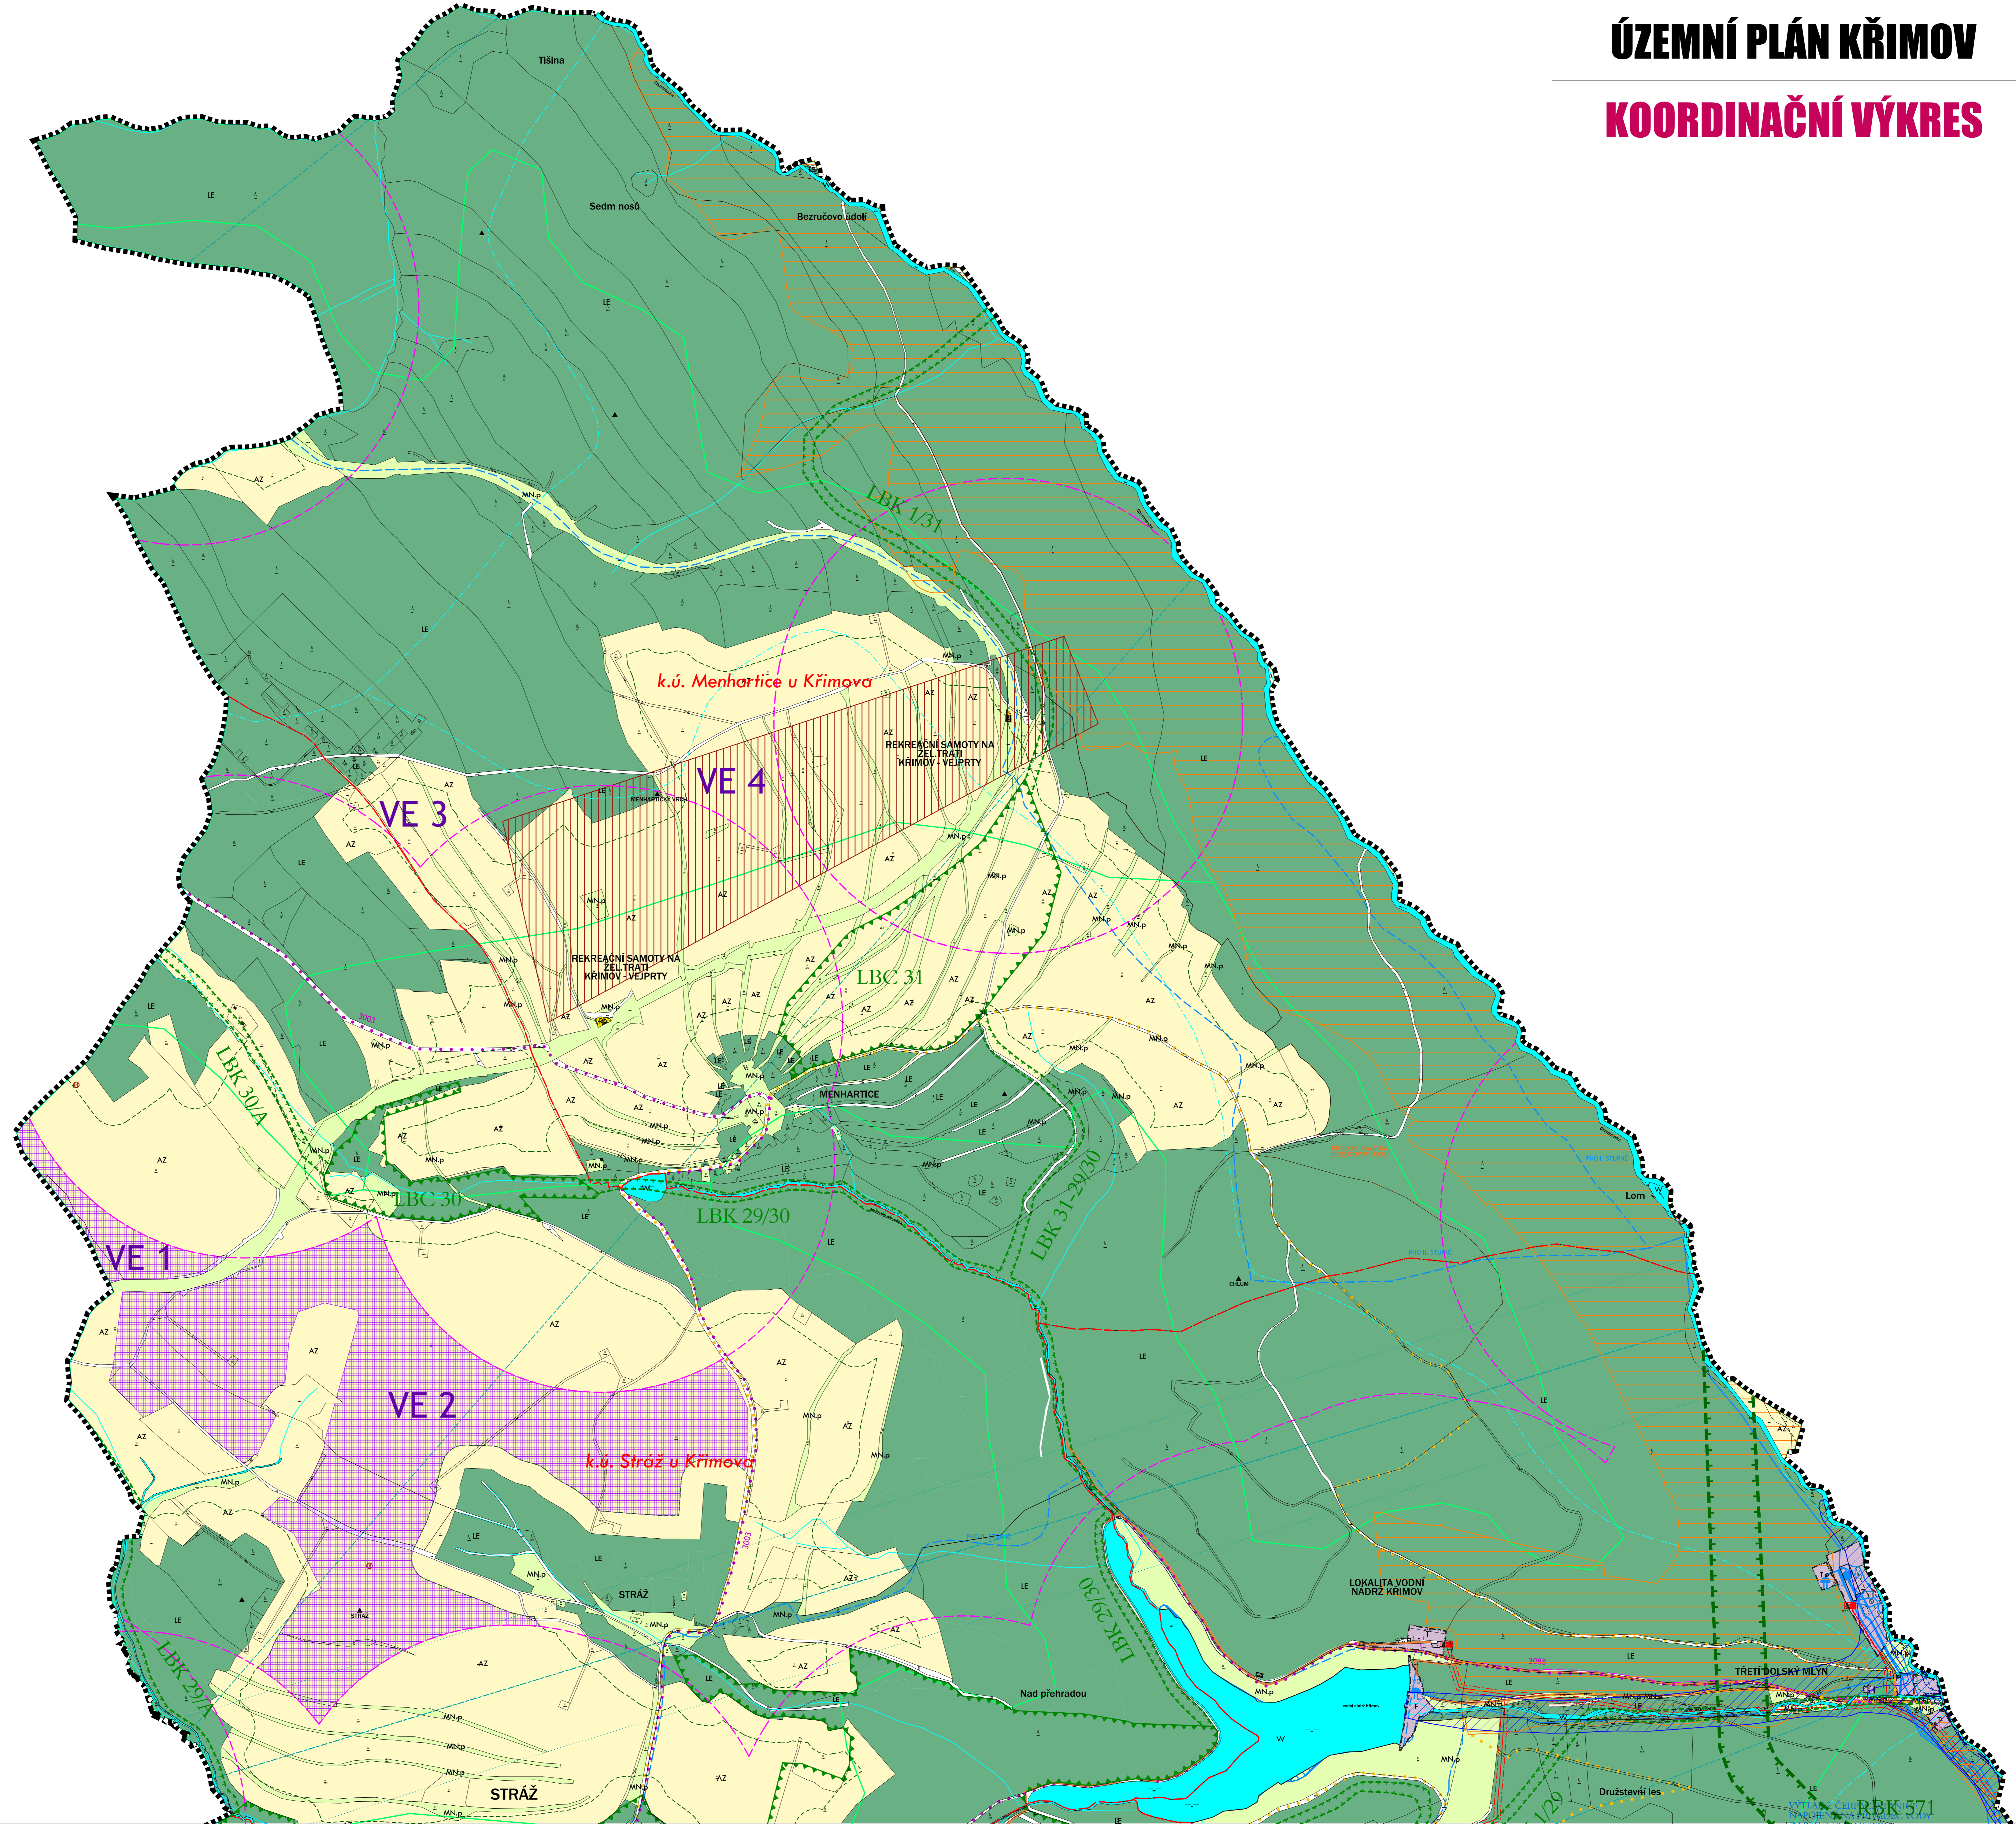

ÚZEMNÍ PLÁN KŘIMOV

KOORDINAČNÍ VÝKRES

KŘIMOV

ÚZEMNÍ PLÁN

Odůvodnění	
VÝKRES: KOORDINAČNÍ VÝKRES	Č. VÝKRESU: O1b
SPRÁVCE: agora	STAV:
doc. Ing. arch. Ivan KAPLAN Ing. arch. Klára VACHALOVÁ Ing. Kateřina JEŠKŮVÁ	PLÁN:
MĚŘITEL: 1 : 5 000	DATA: srpen 2021