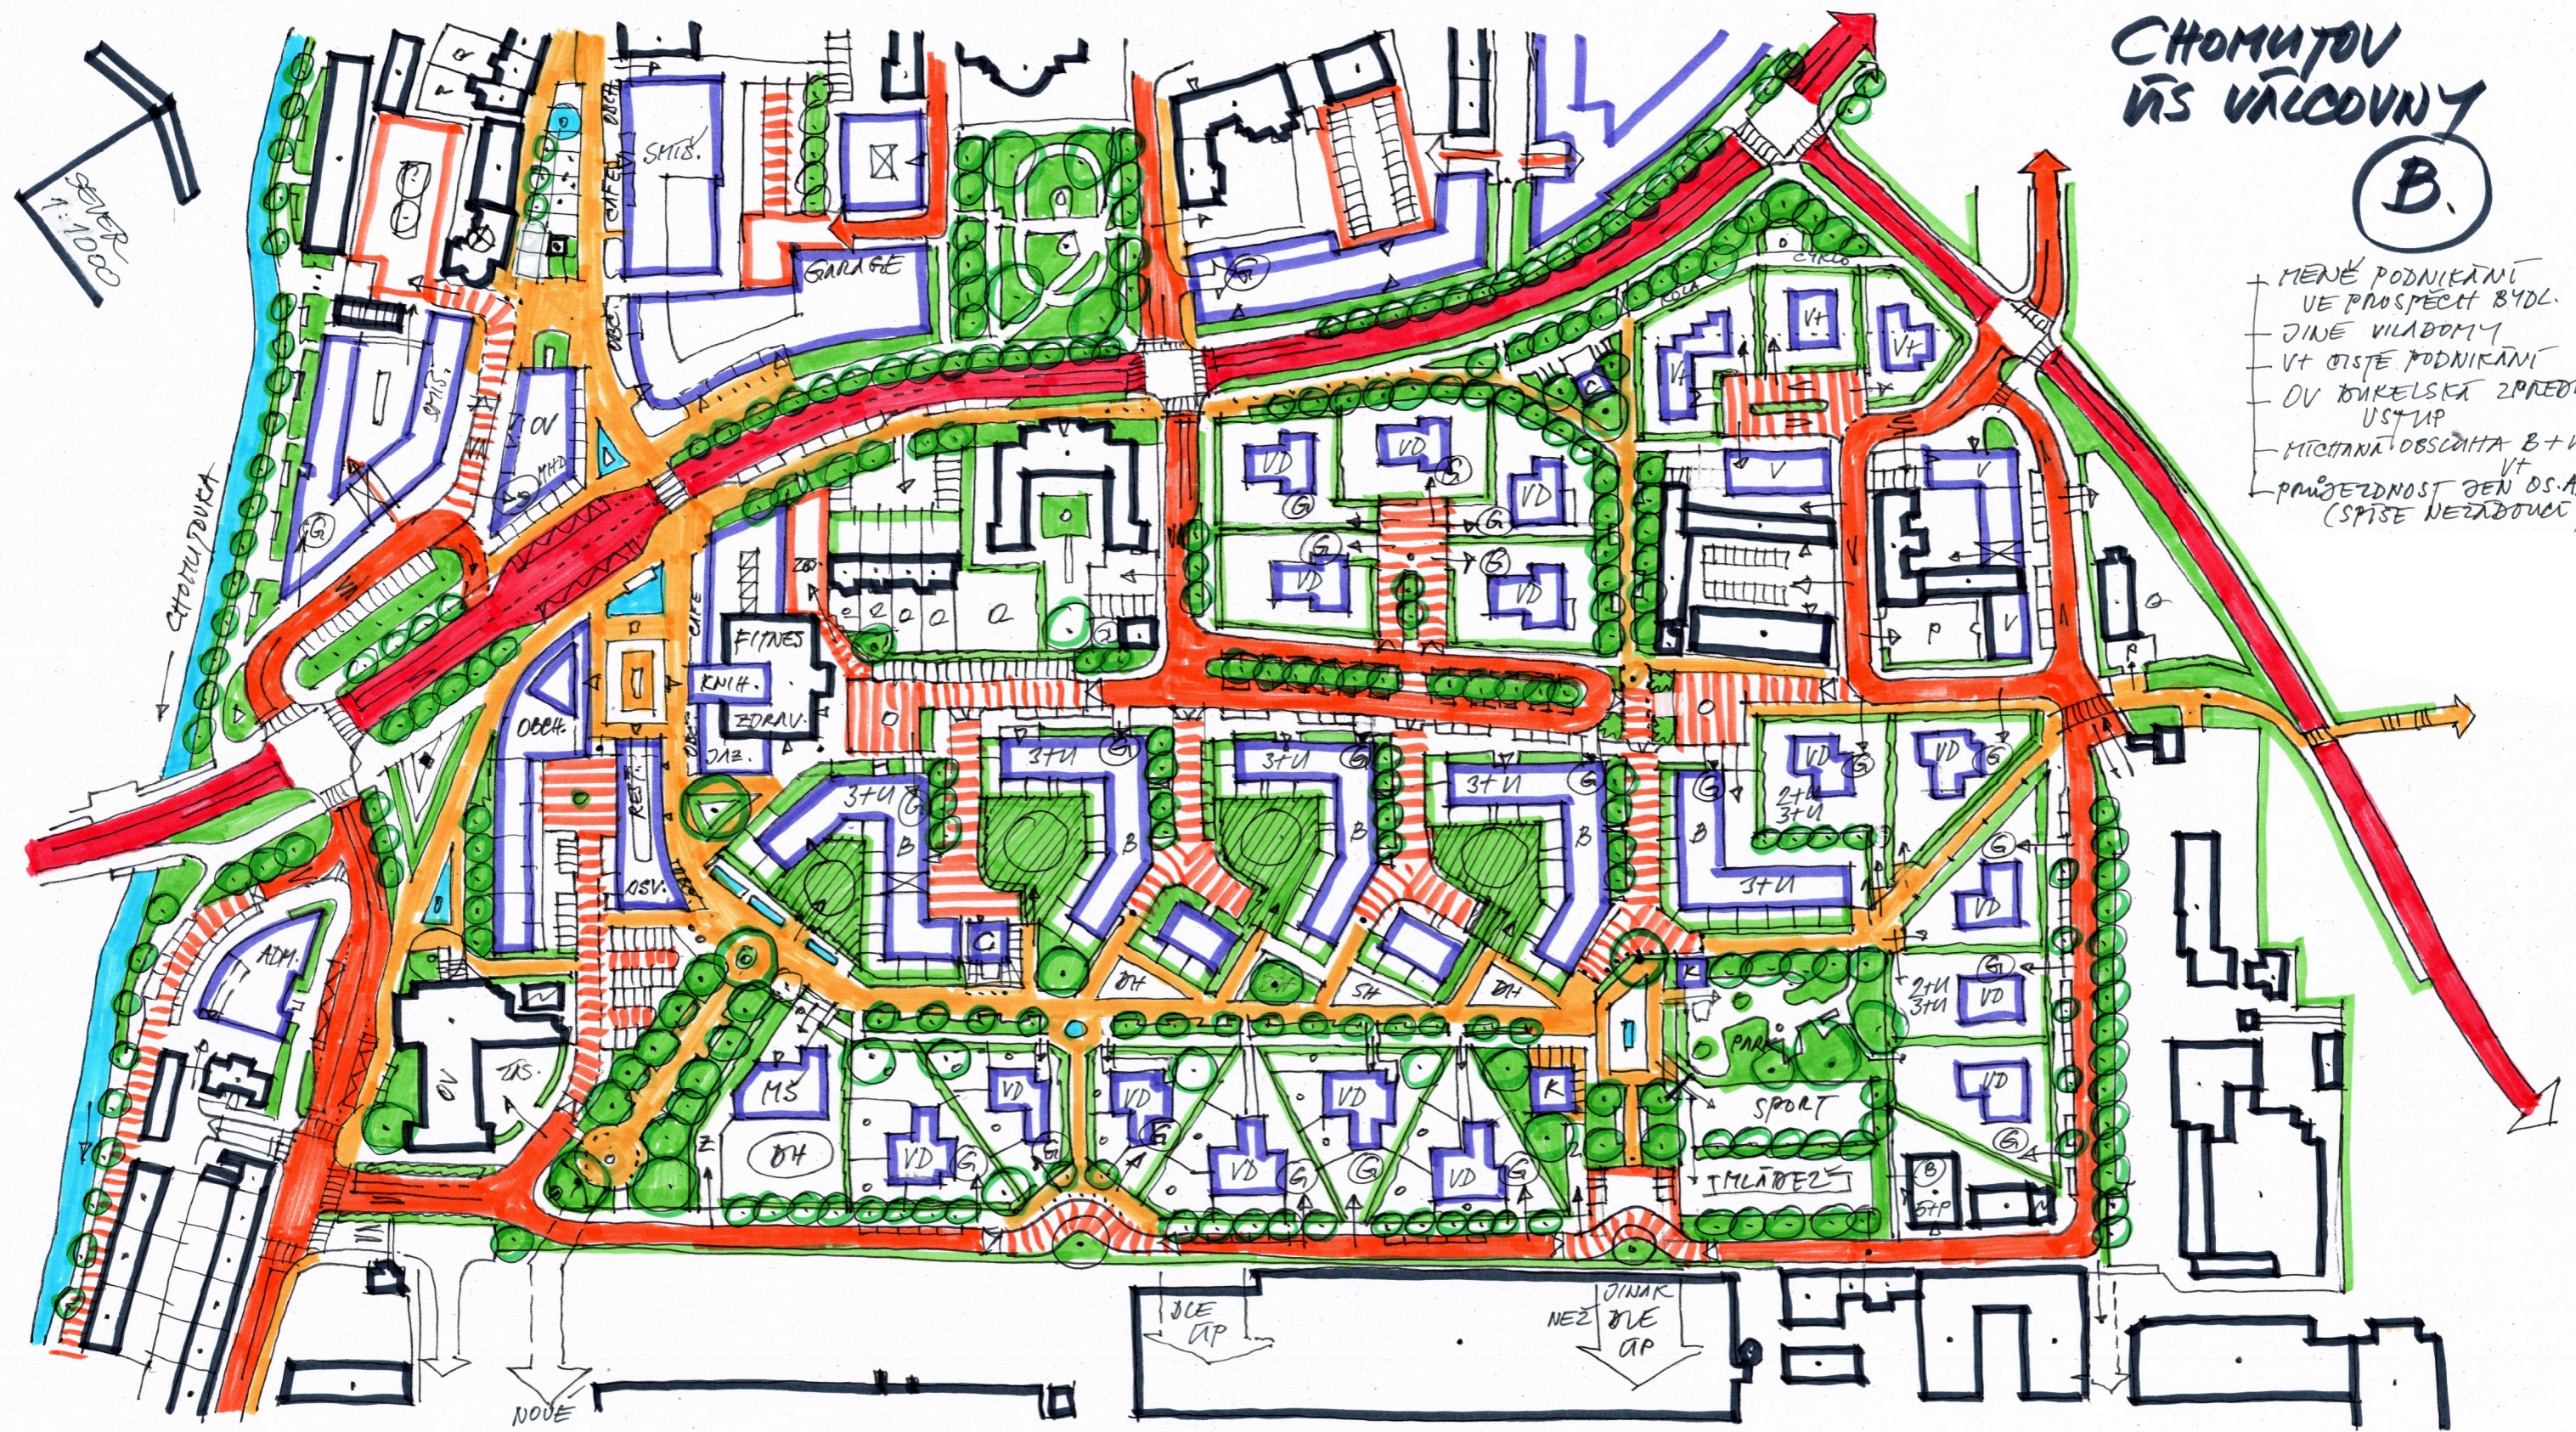

CHOMUTOV VÍS VILADOVNÝ

B.

- + MENEŠ PODNIKÁNÍ VE PROSPEČTĚ BYDL.
- + JINÉ VILADOVNÝ
- + V+ OIŠTĚ PODNIKÁNÍ
- + OV KURKELSKÁ ZPŘEDNÝ USTUP
- + MICHANĀ OBŠAHTA B+VD+V+
- + PRŮJEZDNOST JEN OS. AVTA (SPÍŠE NEZÁBOUČ)

BEZ MĚŘITKA