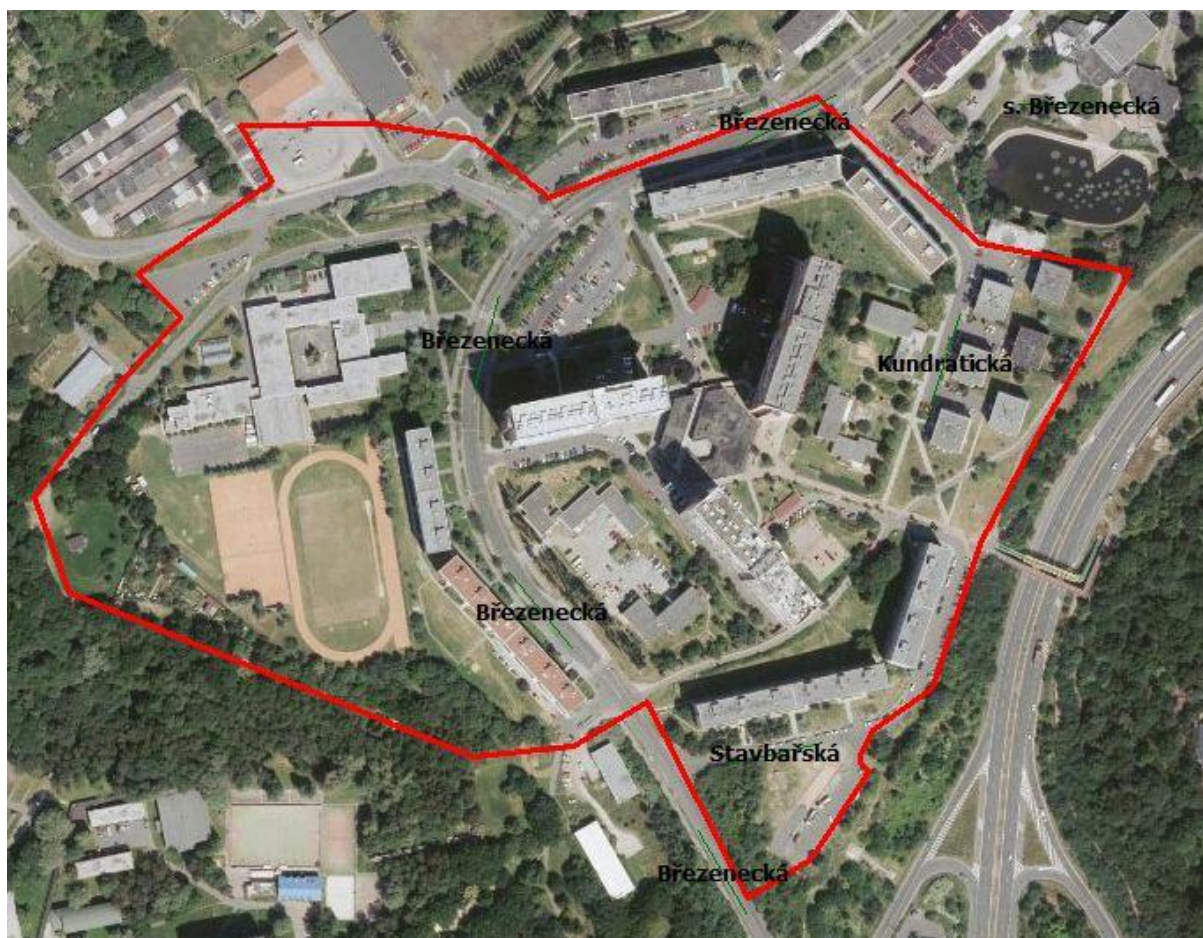

Seznam vymezených lokalit, ve kterých je zakázáno požívání alkoholických nápojů na veřejných prostranstvích:

1) Střed města vymezený ulicemi:

Palackého, Riegrova, Na Příkopech, Mánesova, Farského

2) Lokalita ul. Palackého, magistrát, park ČSA, Městské lázně a Sportovní hala, vymezená ulicemi:

- 8) Lokalita sídliště Kadaňská a okolí, vymezená ulicemi:
Kadaňská, Na Průhoně, Klicperova, Adámkova, Alešova

9) Lokalita ul. Lipská

Od Kina Oko a jeho parkoviště, včetně travnaté plochy směrem k trati, až k č. p 2261 včetně parku u kostela sv. Barbory a parku směrem k areálu Veros, Mýtná, Kostelní, ohraničená korytem řeky Chomutovka

11) Lokalita okolí základní školy Heyrovského, vymezená ulicemi:
Akademika Heyrovského, Jiráskova, Seifertova, Lužická, Bezručova

12) Lokalita okolí areálu Severka, Úřad práce, vymezená ulicemi:
Blatenská, Cihlářská vč. prostoru okolo bytových domů, Moravská

13) Lokalita vlakové zastávky Chomutov – město

- 14) Lokalita Březenecká, okolí nákupního centra a objektu Krystal, vymezená ulicemi:**
Březenecká, Kundratická, Stavbařská, Pod Strážištěm, včetně okolí ZŠ a nákupního centra