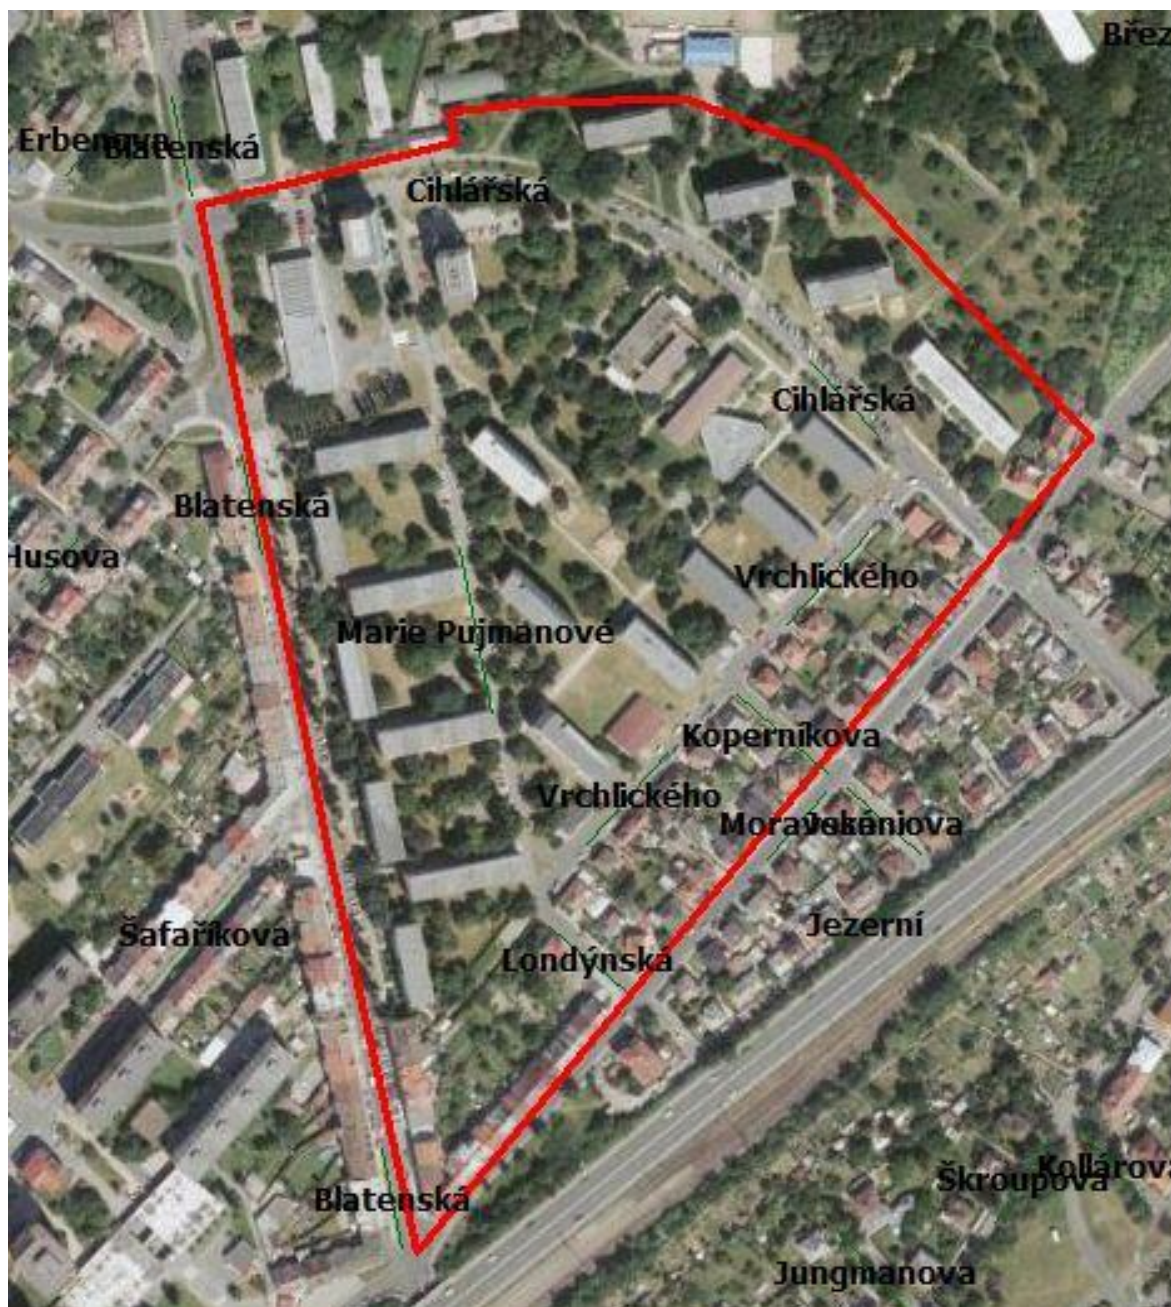

- 8) Lokalita sídliště Kadaňská a okolí, vymezená ulicemi:
Kadaňská, Na Průhoně, Klicperova, Adámkova, Alešova

9) Lokalita ul. Lipská

Od Kina Oko a jeho parkoviště, včetně travnaté plochy směrem k trati, až k č. p 2261 včetně parku u kostela sv. Barbory a parku směrem k areálu Veros, Mýtná, Kostelní, ohraničená korytem řeky Chomutovka

10) Lokalita ul. Bezručova, vymezená takto:

Ul. Bezručova, obchodní centrum, koryto řeky Chomutovka včetně ulic Úzká a Kostelní, dále přes ul. Bezručova na ul. Kostnickou, ul. Hornická, kolem budovy s č. p. 4691 včetně ní až na ul. Husova a zpět na ul. Bezručova

11) Lokalita okolí základní školy Heyrovského, vymezená ulicemi:
Akademika Heyrovského, Jiráskova, Seifertova, Lužická, Bezručova

12) Lokalita okolí areálu Severka, Úřad práce, vymezená ulicemi:
Blatenská, Cihlářská vč. prostoru okolo bytových domů, Moravská