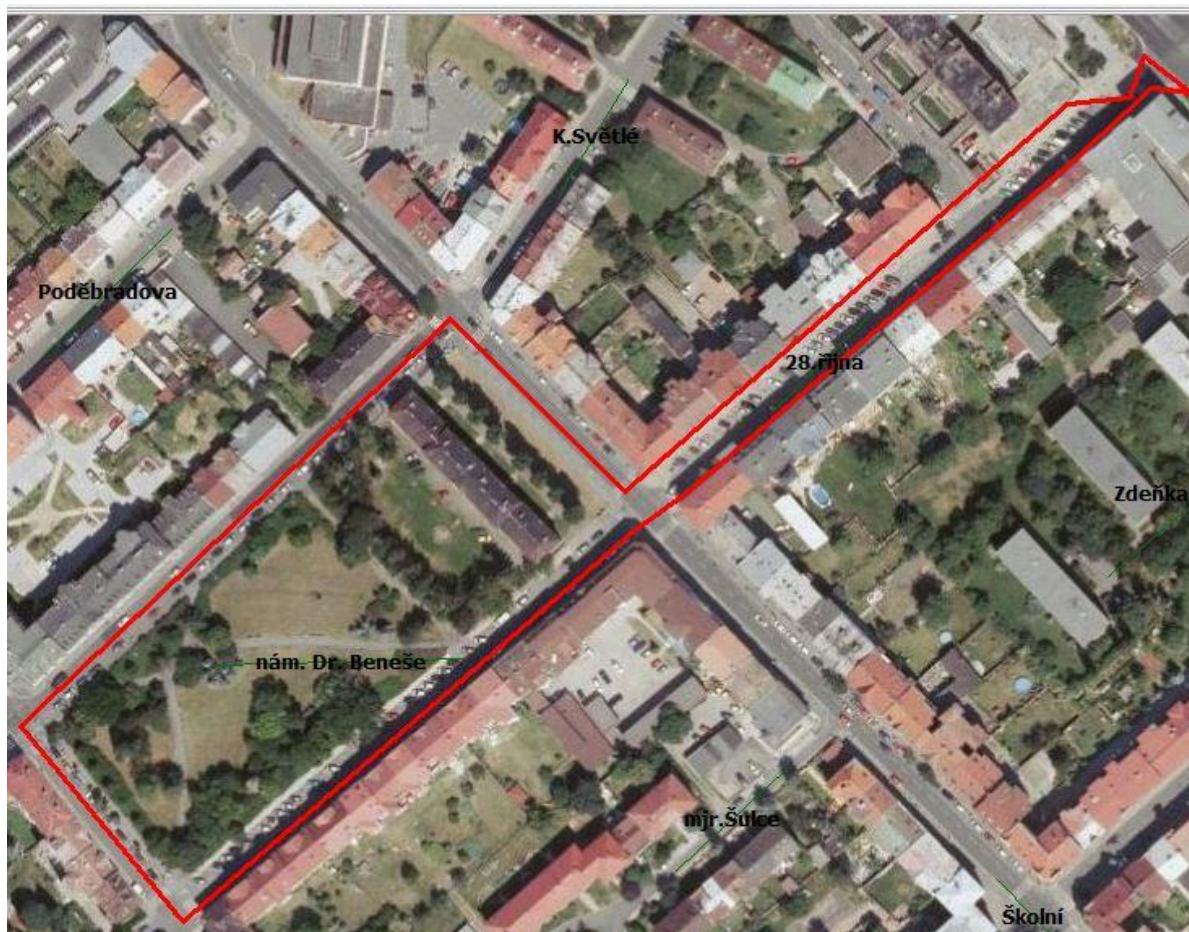

24) Lokalita střed města II vymezená ulicemi:

Na Příkopech, Mostecká, Vinohradská, Dukelská, Vodní, Křivá, Na Bělidle, Riegrova

Příloha č. 2 obecně závazné vyhlášky č. 1/2013, o zákazu požívání alkoholických nápojů na veřejném prostranství

Seznam vymezených lokalit, ve kterých je zakázáno požívání alkoholických nápojů na veřejných prostranstvích:

1) Střed města vymezený ulicemi:

Palackého, Riegrova, Na Příkopech, Mánesova, Farského

2) Lokalita ul. Palackého, magistrát, park ČSA, Městské lázně a Sportovní hala, vymezená ulicemi:

Palackého, Zborovská, Čelakovského, Mostecká, Mánesova, včetně parkoviště u Magistrátu města Chomutova a obchodního centra.

- 3) Lokalita náměstí T. G. Masaryka a Střední průmyslová škola, vymezená ulicemi: Smetanova, Křížikova, Meissnerova, Školní

- 4) Lokalita okolí autobusového nádraží a nákupního centra ul. Wolkerova, včetně prostoru v kruhovém objezdu ul. Lipská x Zborovská x Palackého x Wolkerova

5) Lokalita náměstí Dr. Beneše a okolí, vymezená ulicemi:
Spořická, Čechova, Školní, 28. října až k ul. Palackého