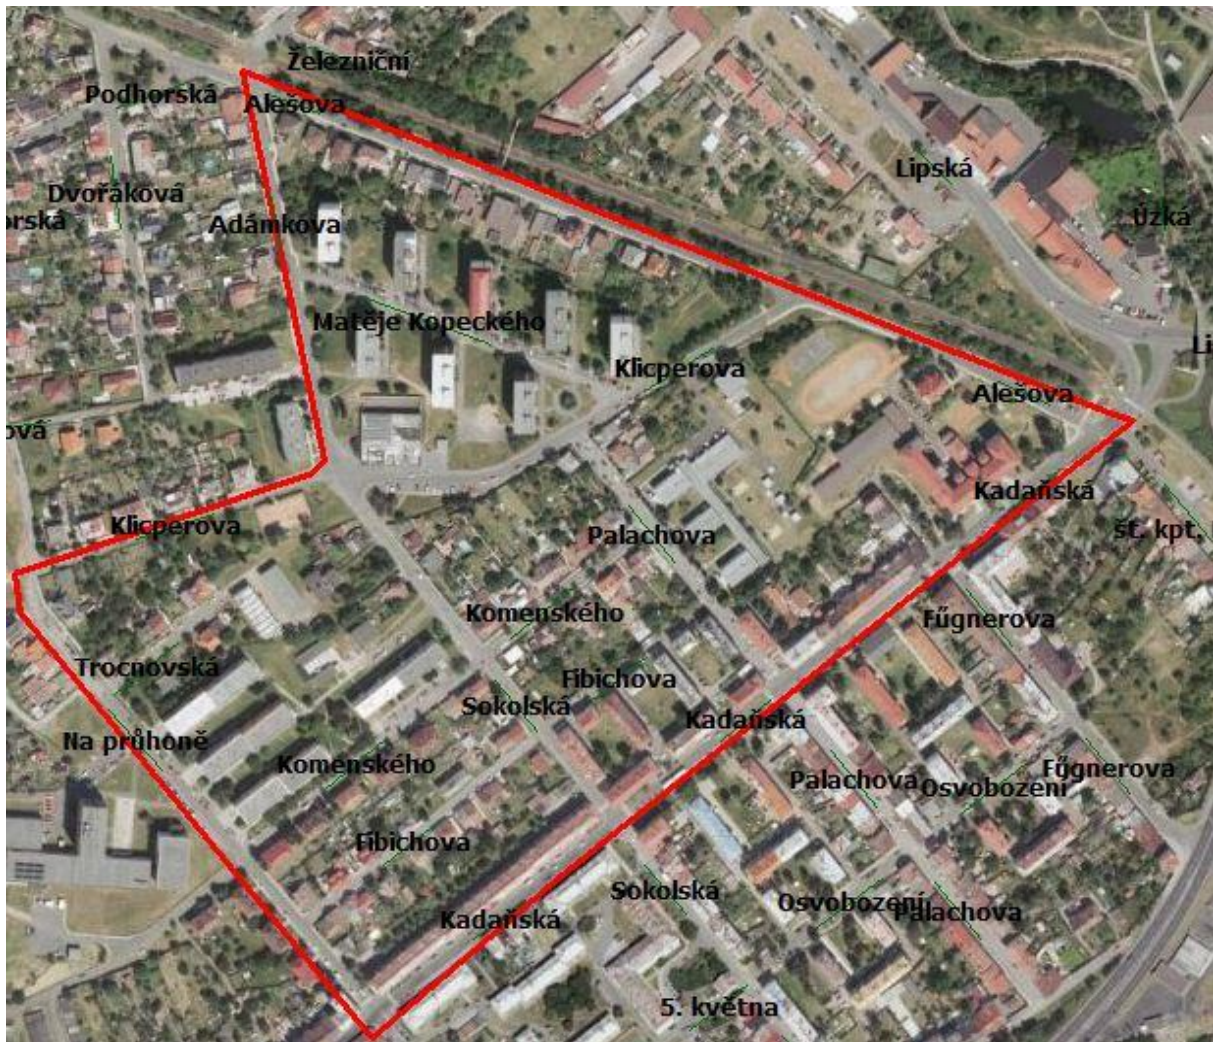

- 4) Lokalita okolí autobusového nádraží a nákupního centra ul. Wolkerova, včetně prostoru v kruhovém objezdu ul. Lipská x Zborovská x Palackého x Wolkerova

5) Lokalita náměstí Dr. Beneše a okolí, vymezená ulicemi:
Spořická, Čechova, Školní, 28. října až k ul. Palackého

6) Lokalita Chomutov hlavní nádraží, vymezená takto:

Ul. Nádražní, prostory přiléhající k budově Českých drah až k lávce přes koleje.

7) Lokalita u Nemocnice a okolí vymezená ulicemi:

Kochova, Edisonova, Dr. Jánského, Spořická, Čechova, Holečkova

- 8) Lokalita sídliště Kadaňská a okolí, vymezená ulicemi:
Kadaňská, Na Průhoně, Klicperova, Adámkova, Alešova

9) Lokalita ul. Lipská

Od Kina Oko a jeho parkoviště, včetně travnaté plochy směrem k trati, až k č. p 2261 včetně parku u kostela sv. Barbory a parku směrem k areálu Veros, Mýtná, Kostelní, ohraničená korytem řeky Chomutovka

11) Lokalita okolí základní školy Heyrovského, vymezená ulicemi:
Akademika Heyrovského, Jiráskova, Seifertova, Lužická, Bezručova

12) Lokalita okolí areálu Severka, Úřad práce, vymezená ulicemi:
Blatenská, Cihlářská vč. prostoru okolo bytových domů, Moravská