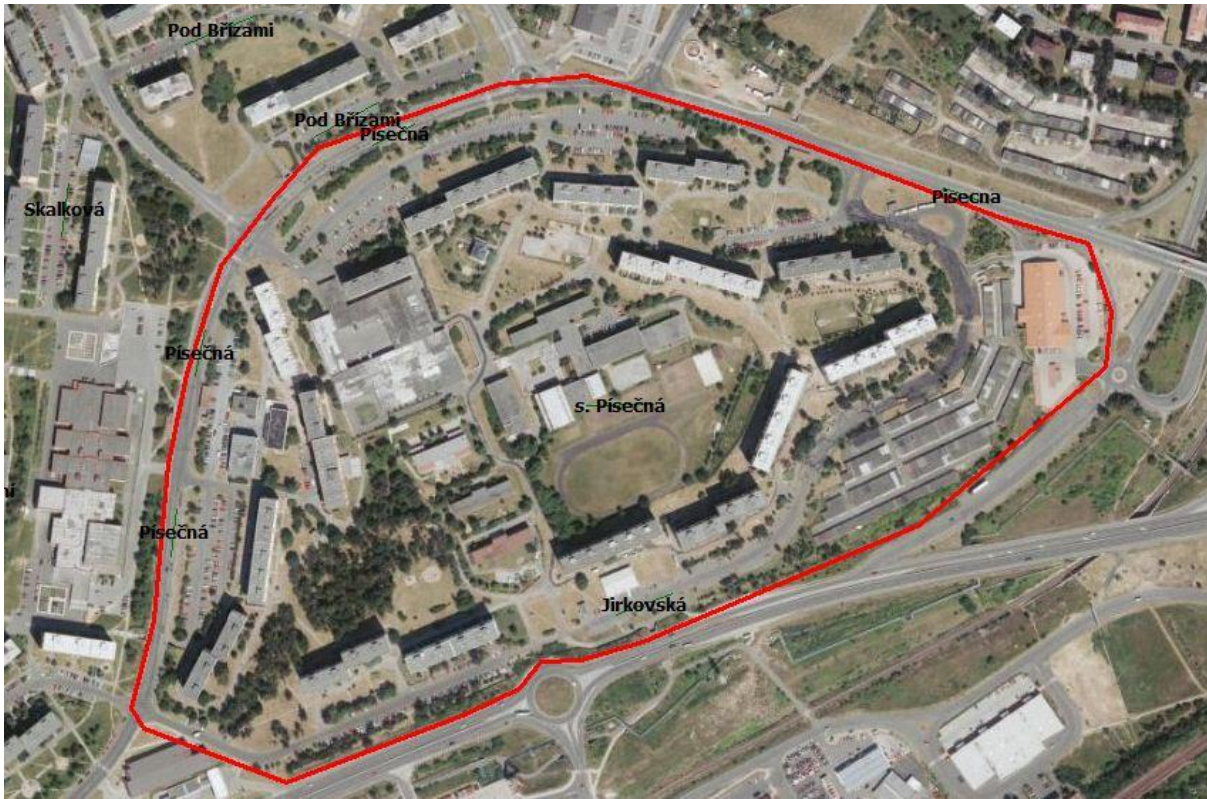

13) Lokalita vlakové zastávky Chomutov – město

- 14) Lokalita Březenecká, okolí nákupního centra a objektu Krystal, vymezená ulicemi:**
Březenecká, Kundratická, Stavbařská, Pod Strážištěm, včetně okolí ZŠ a nákupního centra

15) Lokalita Březenecká II, okolí zdravotního střediska, nákupního centra a bývalého kina Evropa,
vymezená ulicemi:
Březenecká, Kundratická, Dřínovská

16) Lokalita sídliště Kamenná, vymezená oválem ulice Kamenná

17) Lokalita sídliště Kamenný Vrch, s hranicemi:

Po hranici lokality č. 15 ul. Kamenná na křižovatku s ulicí Zahradní, ulicí Zahradní až po křižovatku s ulicí Výletní a její napojení u Jasminové, po hranici katastru podél ulice Březový Vrch k mostu Přes Podkrušnohorský Přivaděč, za obytnými bloky ul. Hutnická k 17. listopadu a podél komunikace ke křižovatce s ulicí Březový Vrch a Kamenná.

18) Lokalita sídliště Písečná, vymezená ulicemi:
Písečná, Jirkovská vč. přilehlého nákupního centra

19) Lokalita sídliště Zahradní, vymezená ulicemi:

Zahradní, Růžová, Pod Břízami a koncem katastrálního území města Chomutov