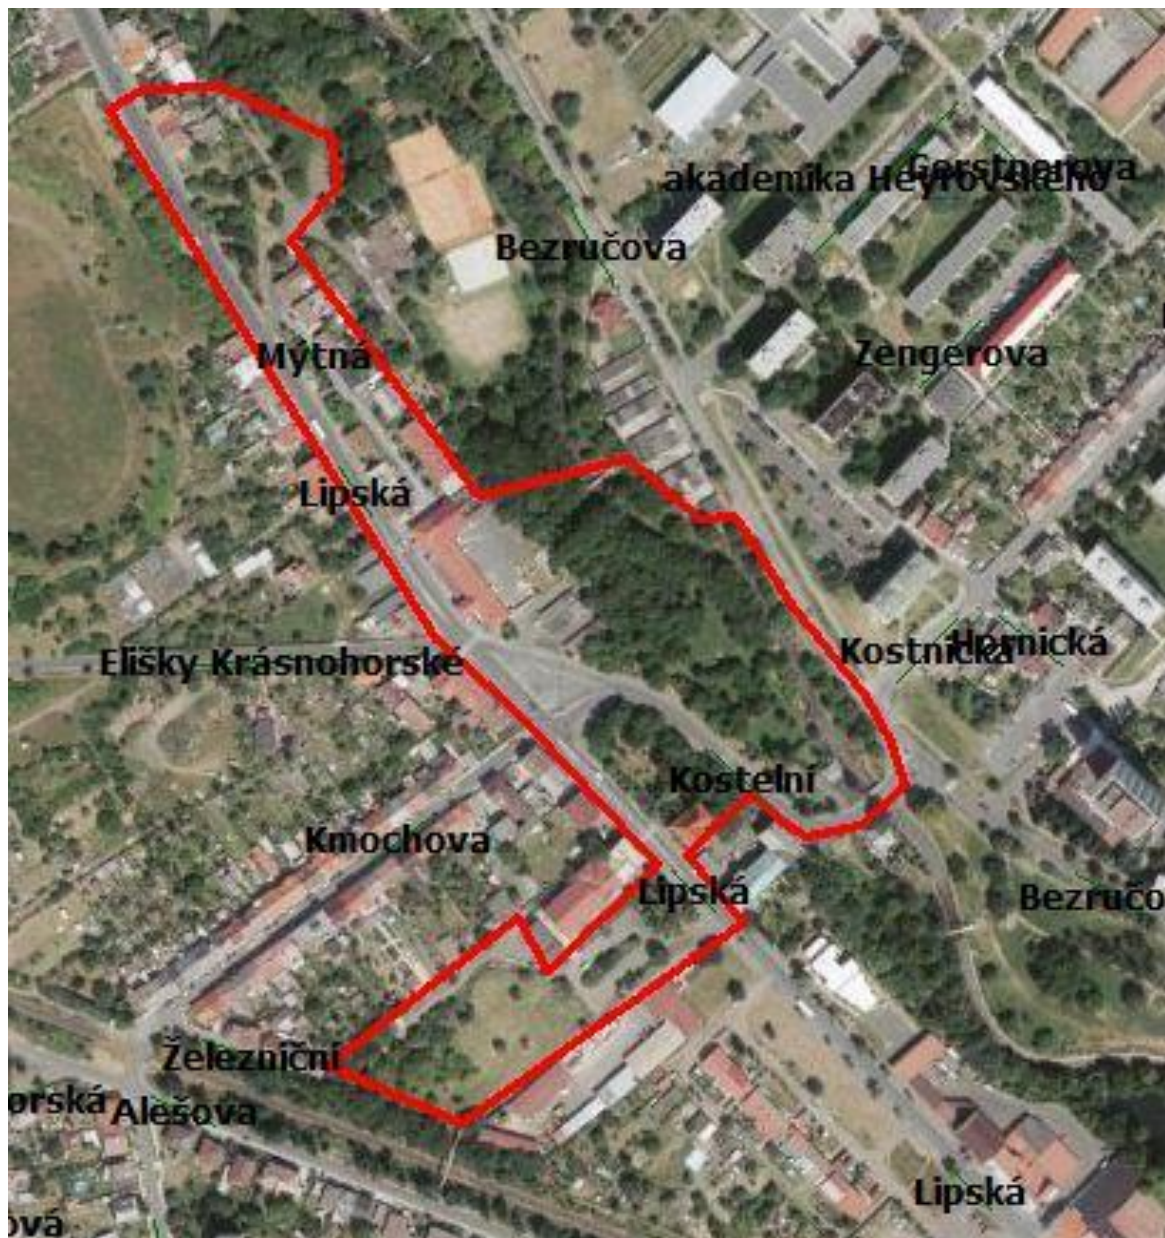

- 4) Lokalita okolí autobusového nádraží a nákupního centra ul. Wolkerova, včetně prostoru v kruhovém objezdu ul. Lipská x Zborovská x Palackého x Wolkerova

5) Lokalita náměstí Dr. Beneše a okolí, vymezená ulicemi:
Spořická, Čechova, Školní, 28. října až k ul. Palackého

6) Lokalita Chomutov hlavní nádraží, vymezená takto:

Ul. Nádražní, prostory přiléhající k budově Českých drah až k lávce přes koleje.

7) Lokalita u Nemocnice a okolí vymezená ulicemi:

Kochova, Edisonova, Dr. Jánského, Spořická, Čechova, Holečkova

- 8) Lokalita sídliště Kadaňská a okolí, vymezená ulicemi:
Kadaňská, Na Průhoně, Klicperova, Adámkova, Alešova

9) Lokalita ul. Lipská

Od Kina Oko a jeho parkoviště, včetně travnaté plochy směrem k trati, až k č. p 2261 včetně parku u kostela sv. Barbory a parku směrem k areálu Veros, Mýtná, Kostelní, ohraničená korytem řeky Chomutovka